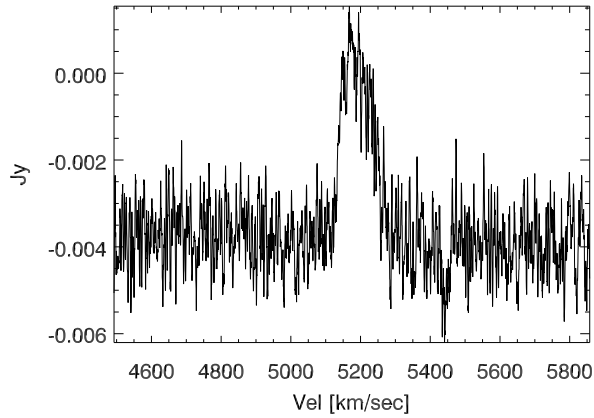

a2843AvgSource (smooth: 9) src: A111111

src: C

src: C1

src: C2

src: C210102

src: D011844

src: D748641

src: R1