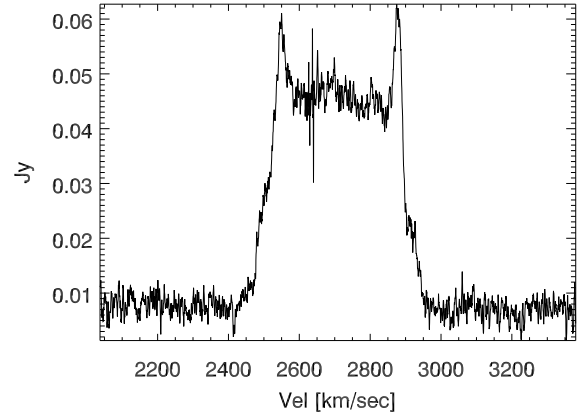

a2843AvgSource (smooth: 9) src: A111111

src: C

src: C1

src: C2

src: C210102

src: D011844

src: D748641

src: R1