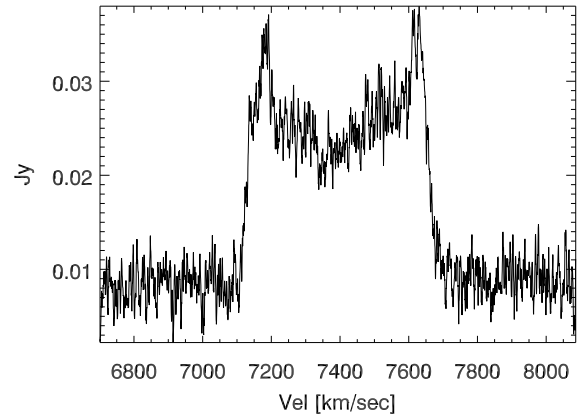

a2843AvgSource (smooth: 9) src: A111111

src: C

src: C1

src: C2

src: C210102

src: D011844

src: D748641

src: R1