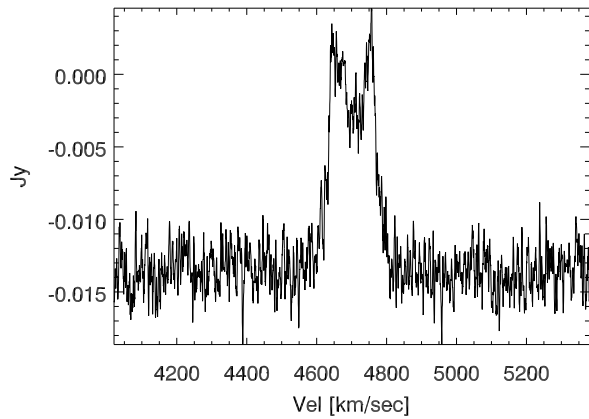

a2843AvgSource (smooth: 9) src: A111111

src: C

src: C1

src: C2

src: C210102

src: D011844

src: D748641

src: R1