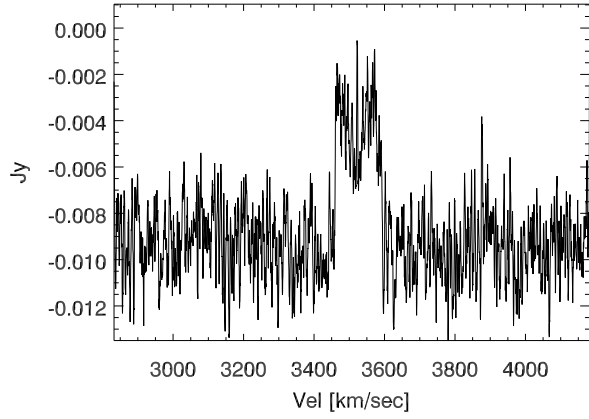

a2843AvgSource (smooth: 9) src: A111111

src: C

src: C1

src: C2

src: C210102

src: D011844

src: D748641

src: R1