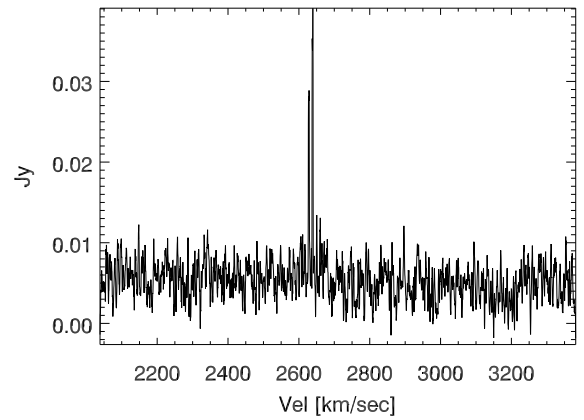

a2843AvgSource (smooth: 9) src: A111111

src: C

src: C1

src: C2

src: C210102

src: D011844

src: D748641

src: R1