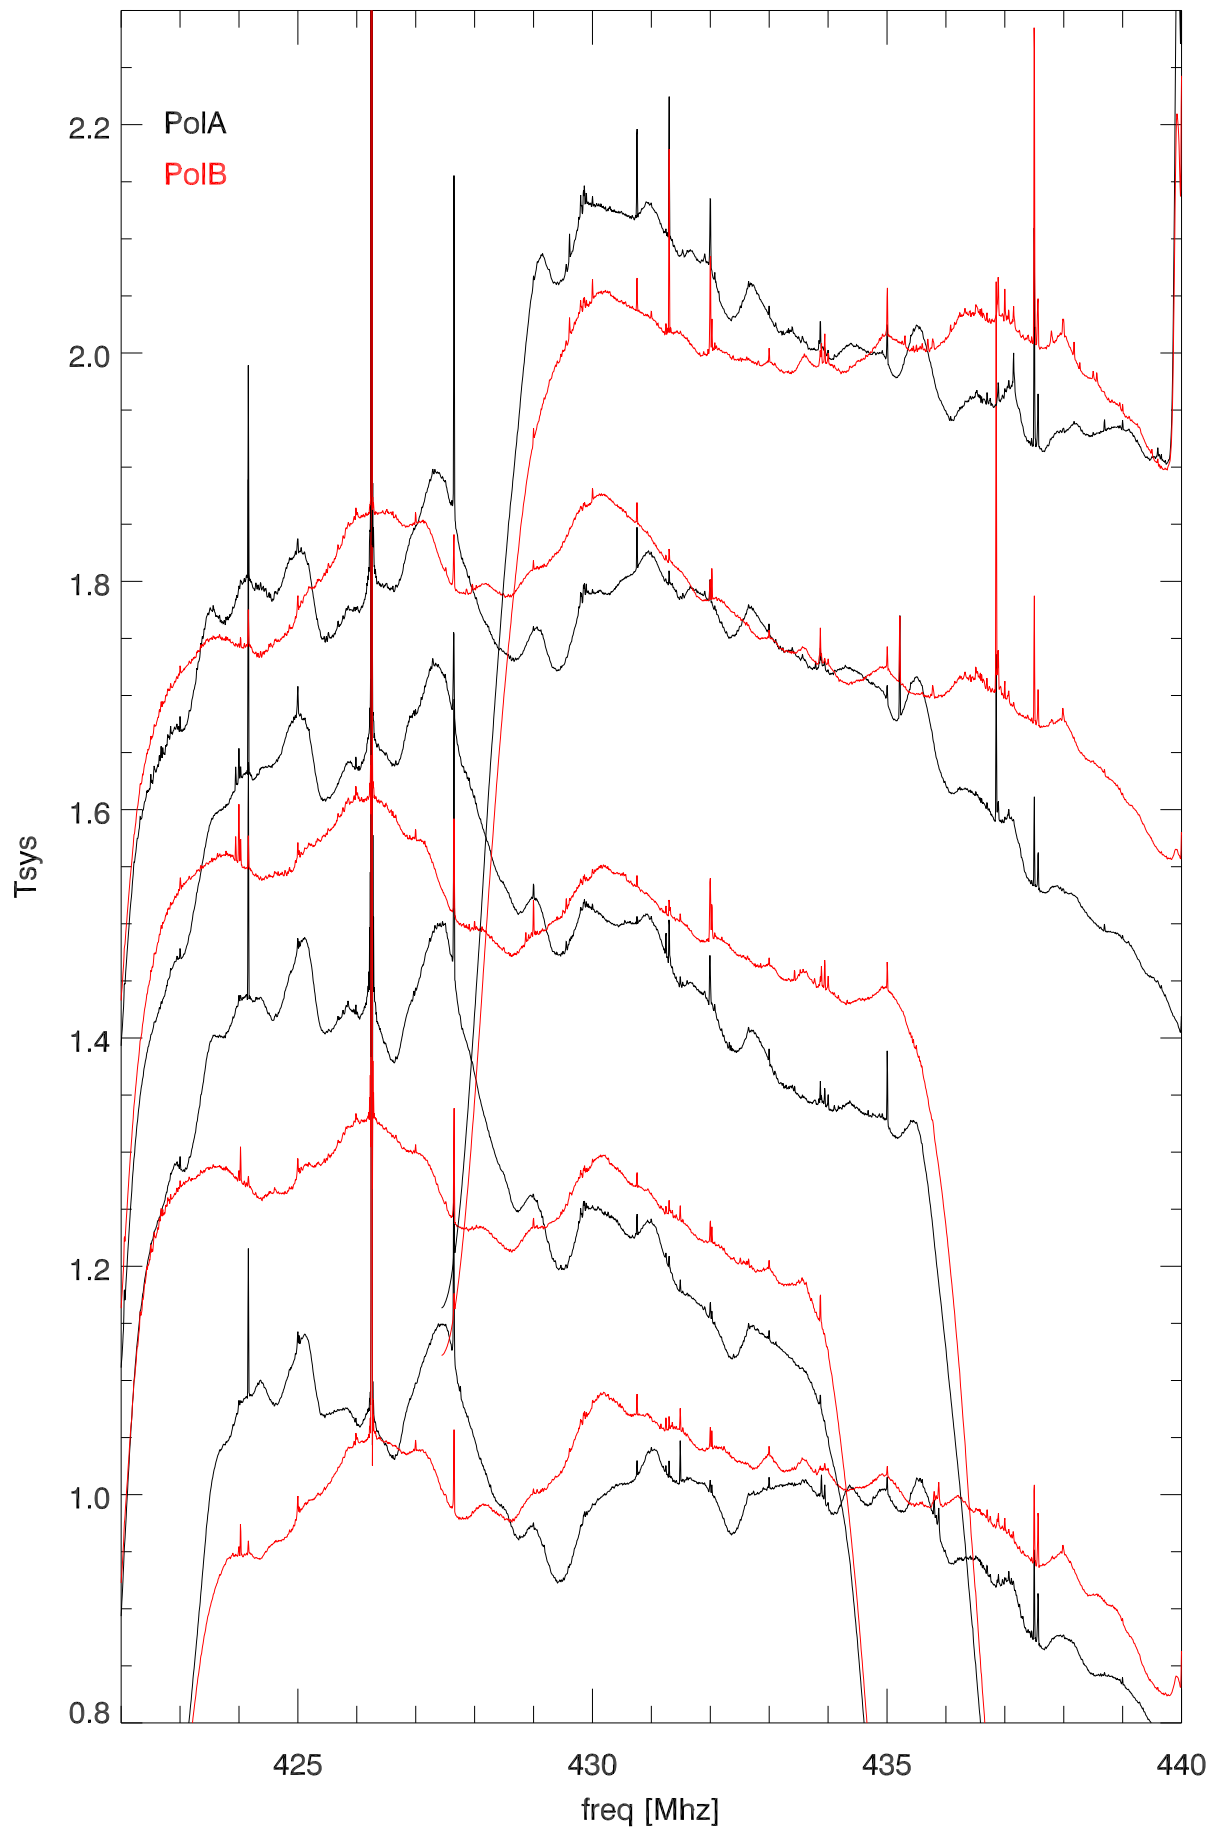

29jul11 a2599 430dome. overplot 300 sec avg off spectra (with offsets)

29jul11 a2599 430 dome 300secs offsrc. src B0035+238

29jul11 a2599 430 dome 300secs offsrc. src B0035+238

29jul11 a2599 430 dome 300secs offsrc. src B0123+257

29jul11 a2599 430 dome 300secs offsrc. src B0123+257

29jul11 a2599 430 dome 300secs offsrc. src B0146+056

29jul11 a2599 430 dome 300secs offsrc. src B0146+056

29jul11 a2599 430 dome 300secs offsrc. src B2_0222+31B

29jul11 a2599 430 dome 300secs offsrc. src B2_0222+31B

29jul11 a2599 430 dome 300secs offsrc. src MRC0200+015

29jul11 a2599 430 dome 300secs offsrc. src MRC0200+015