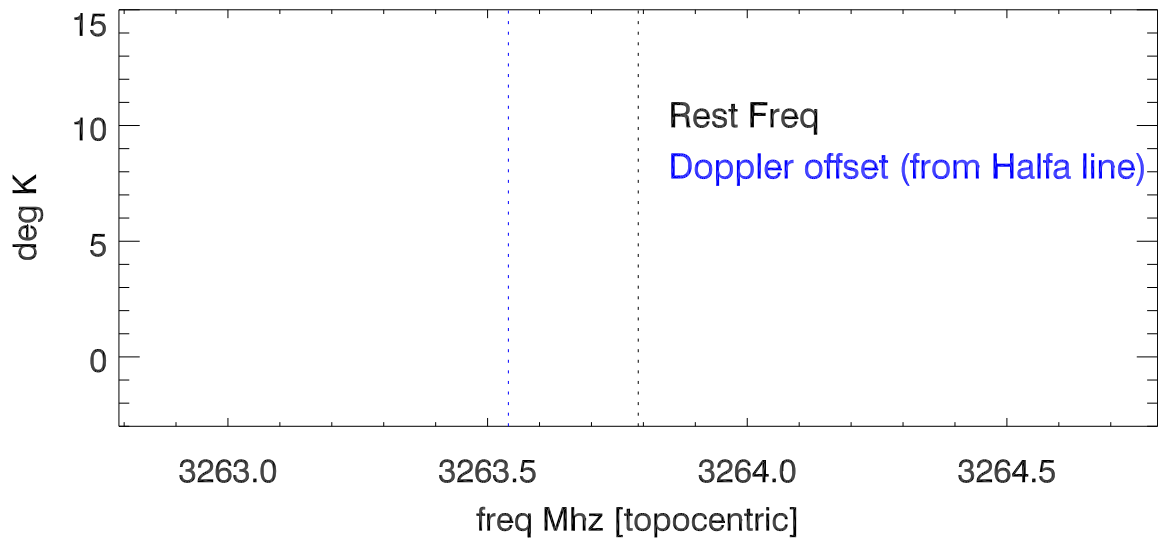

02jun10 a2463 SBH CH lines: 3263.79 Mhz

3335.48 Mhz

3349.19 Mhz