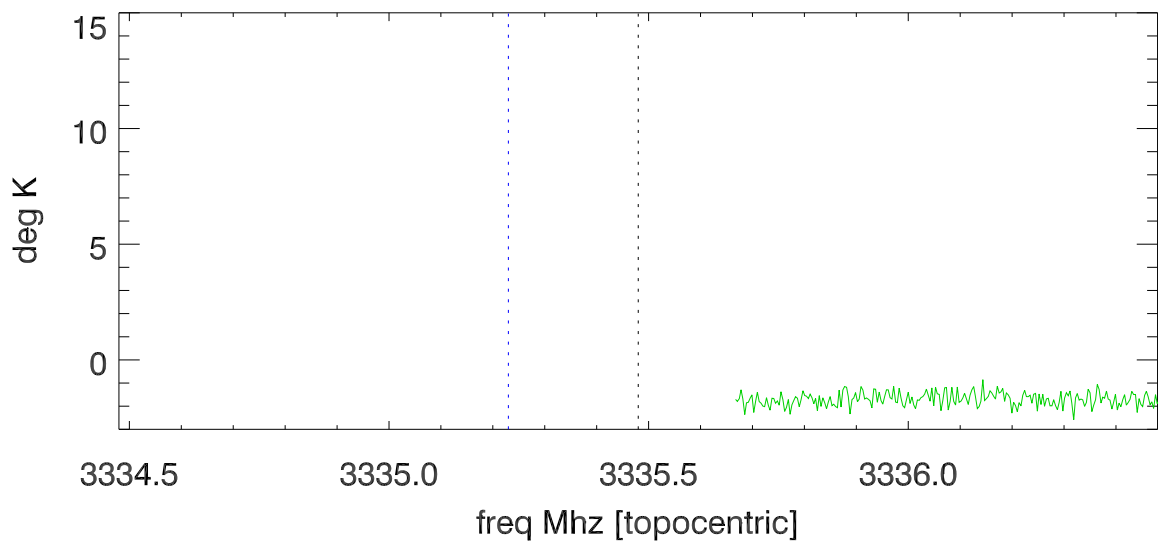

02jun10 a2463 SBH CH lines: 3263.79 Mhz

3335.48 Mhz

3349.19 Mhz