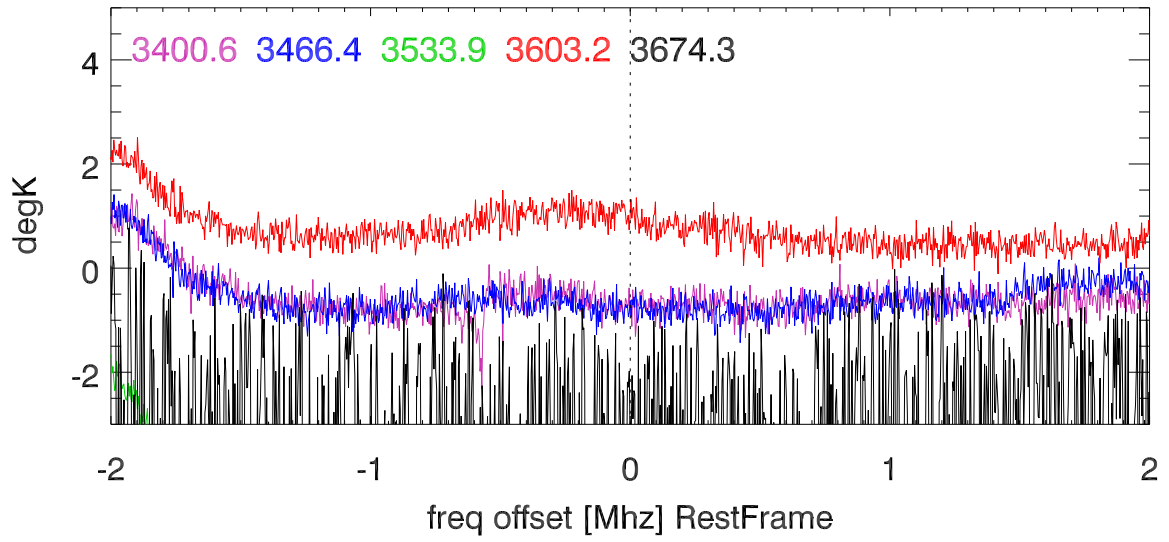

W51 avgd on/off-1 for 20100602

W51 avgd on/off-1 for 20100602

H_alfa 3335.7:3689.4 Mhz overplot lineNums

H_beta 3335.7:3689.4 Mhz overplot lineNums

H_gamma 3335.7:3689.4 Mhz overplot lineNums

He_alfa 3335.7:3689.4 Mhz overplot lineNums

He_beta 3335.7:3689.4 Mhz overplot lineNums

He_gamma 3335.7:3689.4 Mhz overplot lineNums

C_alfa 3335.7:3689.4 Mhz overplot lineNums

C_beta 3335.7:3689.4 Mhz overplot lineNums

C_gamma 3335.7:3689.4 Mhz overplot lineNums