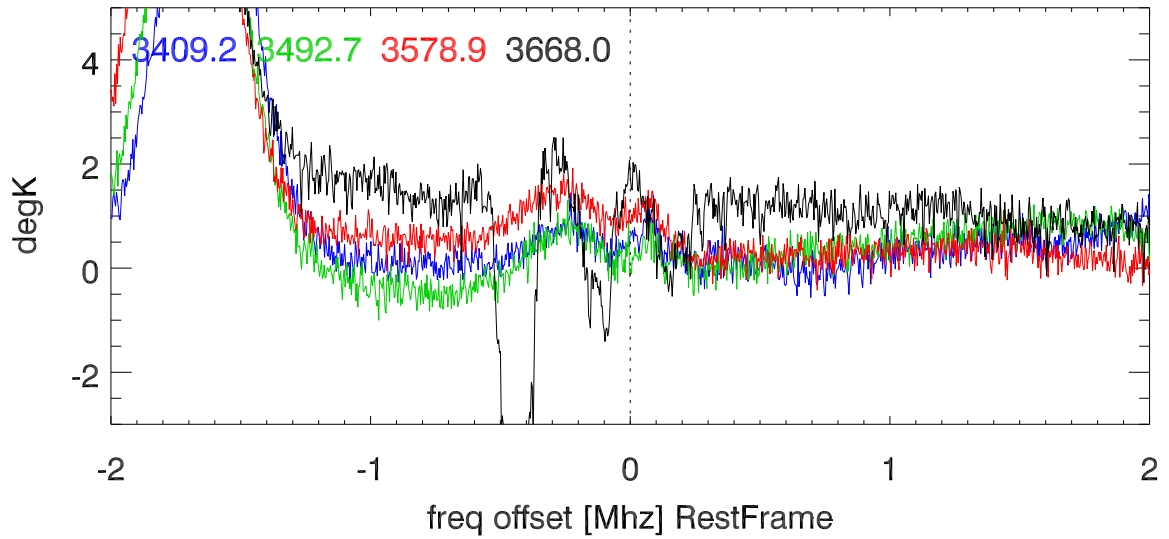

W51 avgd on/off-1 for 20100602

W51 avgd on/off-1 for 20100602

H_alfa 3335.7:3689.4 Mhz overplot lineNums

H_beta 3335.7:3689.4 Mhz overplot lineNums

H_gamma 3335.7:3689.4 Mhz overplot lineNums

He_alfa 3335.7:3689.4 Mhz overplot lineNums

He_beta 3335.7:3689.4 Mhz overplot lineNums

He_gamma 3335.7:3689.4 Mhz overplot lineNums

C_alfa 3335.7:3689.4 Mhz overplot lineNums

C_beta 3335.7:3689.4 Mhz overplot lineNums

C_gamma 3335.7:3689.4 Mhz overplot lineNums