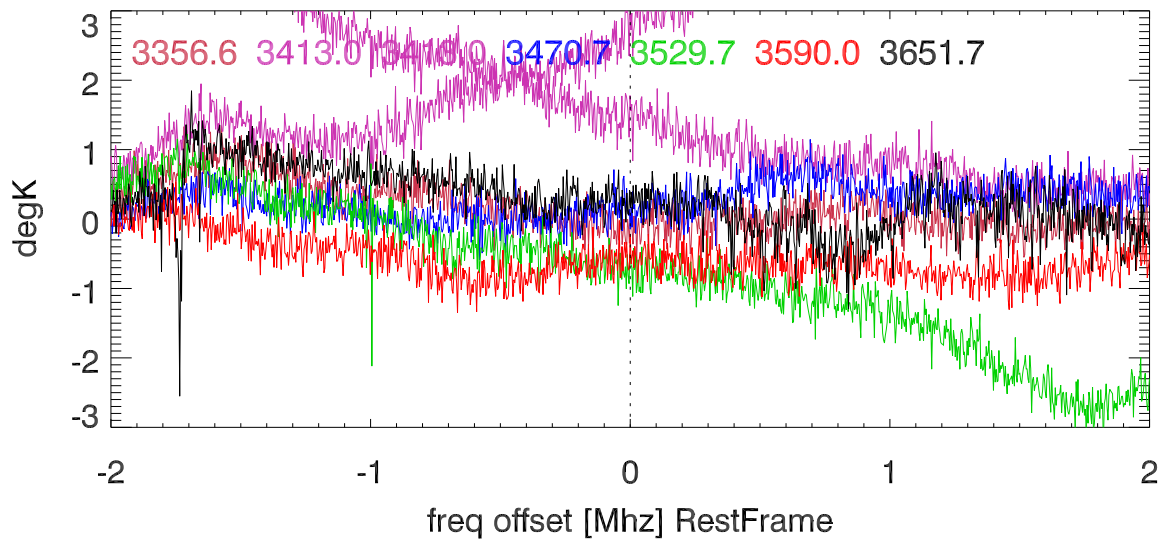

W51 avgd on/off-1 for 20100602

W51 avgd on/off-1 for 20100602

H_alfa 3335.7:3689.4 Mhz overplot lineNums

H_beta 3335.7:3689.4 Mhz overplot lineNums

H_gamma 3335.7:3689.4 Mhz overplot lineNums

He_alfa 3335.7:3689.4 Mhz overplot lineNums

He_beta 3335.7:3689.4 Mhz overplot lineNums

He_gamma 3335.7:3689.4 Mhz overplot lineNums

C_alfa 3335.7:3689.4 Mhz overplot lineNums

C_beta 3335.7:3689.4 Mhz overplot lineNums

C_gamma 3335.7:3689.4 Mhz overplot lineNums