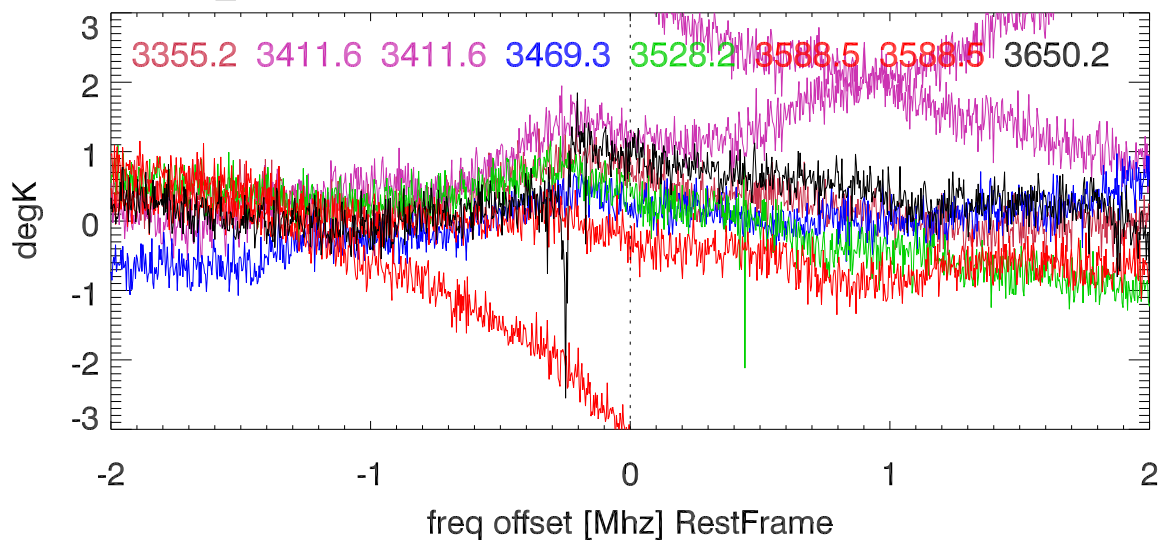

W51 avgd on/off-1 for 20100602

W51 avgd on/off-1 for 20100602

H_alfa 3335.7:3689.4 Mhz overplot lineNums

H_beta 3335.7:3689.4 Mhz overplot lineNums

H_gamma 3335.7:3689.4 Mhz overplot lineNums

He_alfa 3335.7:3689.4 Mhz overplot lineNums

He_beta 3335.7:3689.4 Mhz overplot lineNums

He_gamma 3335.7:3689.4 Mhz overplot lineNums

C_alfa 3335.7:3689.4 Mhz overplot lineNums

C_beta 3335.7:3689.4 Mhz overplot lineNums

C_gamma 3335.7:3689.4 Mhz overplot lineNums