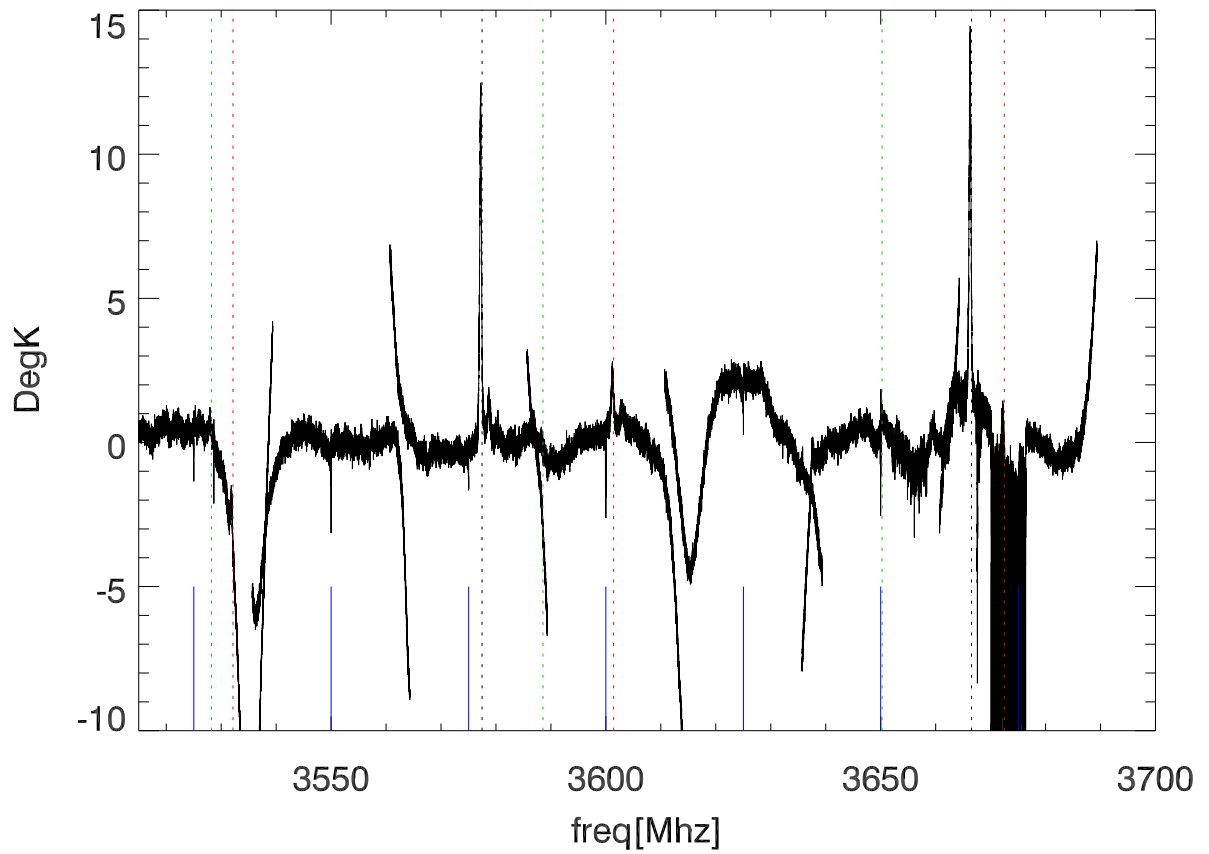

W51 avgd on/off-1 for 20100602

W51 avgd on/off-1 for 20100602

H_alfa 3335.7:3689.4 Mhz overplot lineNums

H_beta 3335.7:3689.4 Mhz overplot lineNums

H_gamma 3335.7:3689.4 Mhz overplot lineNums

He_alfa 3335.7:3689.4 Mhz overplot lineNums

He_beta 3335.7:3689.4 Mhz overplot lineNums

He_gamma 3335.7:3689.4 Mhz overplot lineNums

C_alfa 3335.7:3689.4 Mhz overplot lineNums

C_beta 3335.7:3689.4 Mhz overplot lineNums

C_gamma 3335.7:3689.4 Mhz overplot lineNums