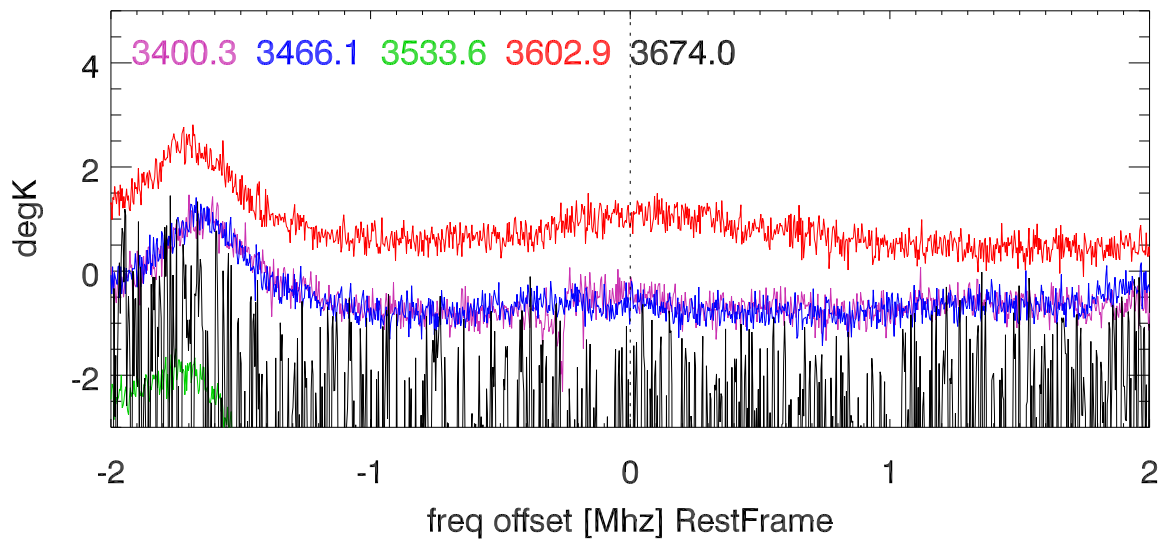

W51 avgd on/off-1 for 20100602

W51 avgd on/off-1 for 20100602

H_alfa 3335.7:3689.4 Mhz overplot lineNums

H_beta 3335.7:3689.4 Mhz overplot lineNums

H_gamma 3335.7:3689.4 Mhz overplot lineNums

He_alfa 3335.7:3689.4 Mhz overplot lineNums

He_beta 3335.7:3689.4 Mhz overplot lineNums

He_gamma 3335.7:3689.4 Mhz overplot lineNums

C_alfa 3335.7:3689.4 Mhz overplot lineNums

C_beta 3335.7:3689.4 Mhz overplot lineNums

C_gamma 3335.7:3689.4 Mhz overplot lineNums