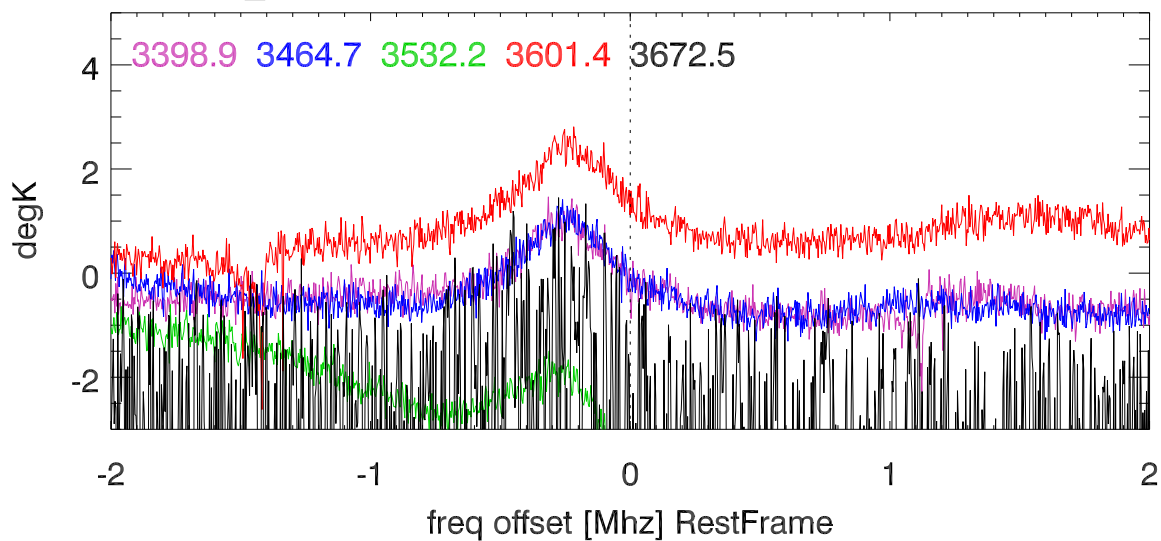

W51 avgd on/off-1 for 20100602

W51 avgd on/off-1 for 20100602

H_alfa 3335.7:3689.4 Mhz overplot lineNums

H_beta 3335.7:3689.4 Mhz overplot lineNums

H_gamma 3335.7:3689.4 Mhz overplot lineNums

He_alfa 3335.7:3689.4 Mhz overplot lineNums

He_beta 3335.7:3689.4 Mhz overplot lineNums

He_gamma 3335.7:3689.4 Mhz overplot lineNums

C_alfa 3335.7:3689.4 Mhz overplot lineNums

C_beta 3335.7:3689.4 Mhz overplot lineNums

C_gamma 3335.7:3689.4 Mhz overplot lineNums