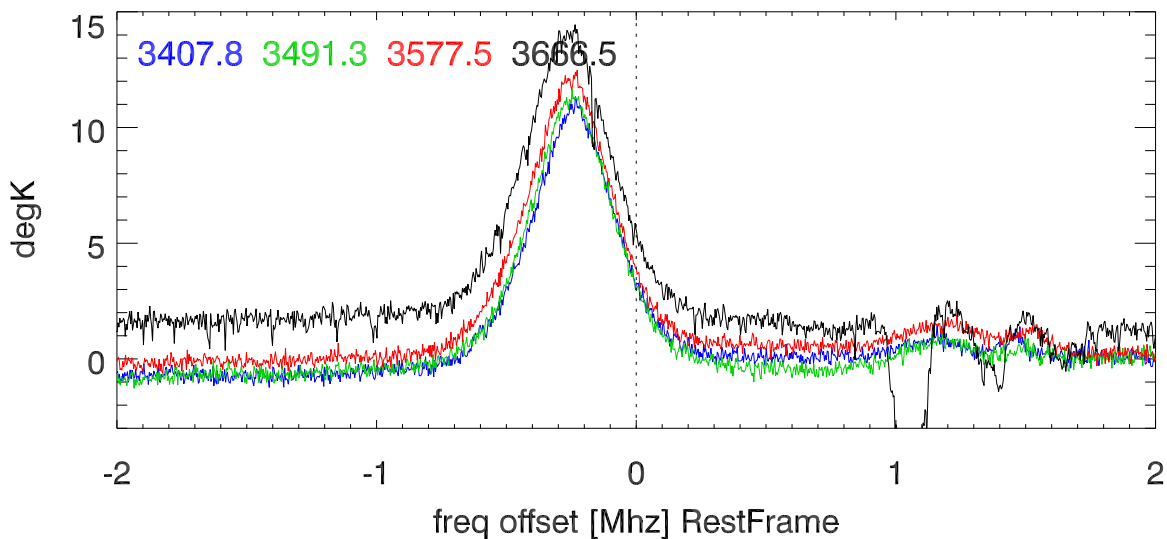

W51 avgd on/off-1 for 20100602

W51 avgd on/off-1 for 20100602

H_alfa 3335.7:3689.4 Mhz overplot lineNums

H_beta 3335.7:3689.4 Mhz overplot lineNums

H_gamma 3335.7:3689.4 Mhz overplot lineNums

He_alfa 3335.7:3689.4 Mhz overplot lineNums

He_beta 3335.7:3689.4 Mhz overplot lineNums

He_gamma 3335.7:3689.4 Mhz overplot lineNums

C_alfa 3335.7:3689.4 Mhz overplot lineNums

C_beta 3335.7:3689.4 Mhz overplot lineNums

C_gamma 3335.7:3689.4 Mhz overplot lineNums