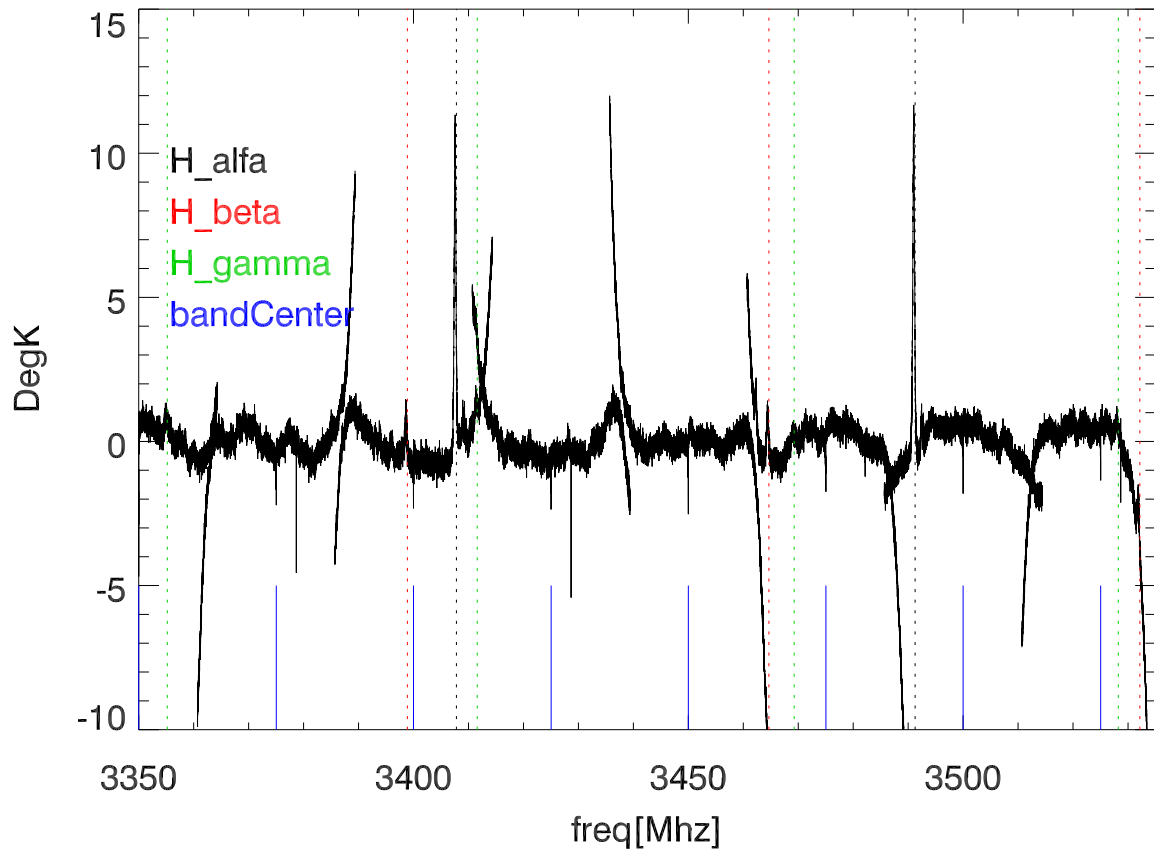

W51 avgd on/off-1 for 20100602

W51 avgd on/off-1 for 20100602

H_alfa 3335.7:3689.4 Mhz overplot lineNums

H_beta 3335.7:3689.4 Mhz overplot lineNums

H_gamma 3335.7:3689.4 Mhz overplot lineNums

He_alfa 3335.7:3689.4 Mhz overplot lineNums

He_beta 3335.7:3689.4 Mhz overplot lineNums

He_gamma 3335.7:3689.4 Mhz overplot lineNums

C_alfa 3335.7:3689.4 Mhz overplot lineNums

C_beta 3335.7:3689.4 Mhz overplot lineNums

C_gamma 3335.7:3689.4 Mhz overplot lineNums