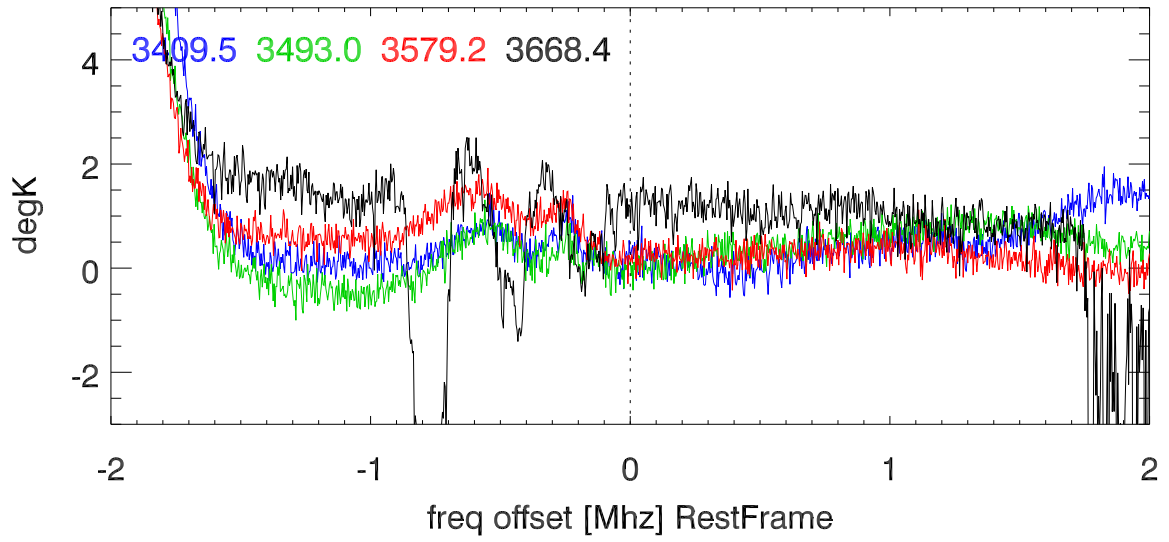

W51 avgd on/off-1 for 20100602

W51 avgd on/off-1 for 20100602

H_alfa 3335.7:3689.4 Mhz overplot lineNums

H_beta 3335.7:3689.4 Mhz overplot lineNums

H_gamma 3335.7:3689.4 Mhz overplot lineNums

He_alfa 3335.7:3689.4 Mhz overplot lineNums

He_beta 3335.7:3689.4 Mhz overplot lineNums

He_gamma 3335.7:3689.4 Mhz overplot lineNums

C_alfa 3335.7:3689.4 Mhz overplot lineNums

C_beta 3335.7:3689.4 Mhz overplot lineNums

C_gamma 3335.7:3689.4 Mhz overplot lineNums