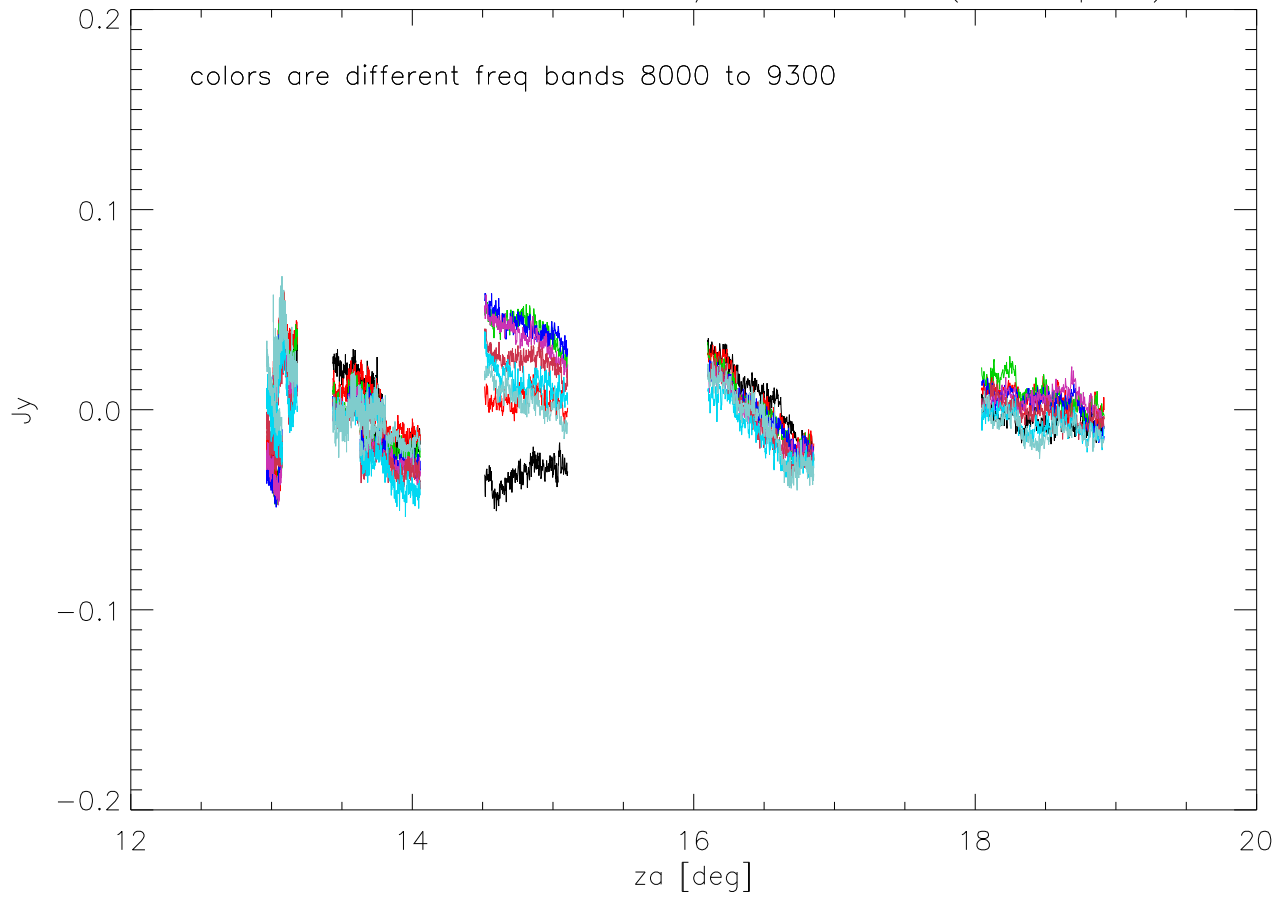

080514 a2228 100MhzTotPwr on/off-1 vs za (1 sec pnts) PolA

080514 a2228 100MhzTotPwr on/off-1 vs za (1 sec pnts) PolB

080515 a2228 100MhzTotPwr on/off-1 vs za (1 sec pnts) PolA

080515 a2228 100MhzTotPwr on/off-1 vs za (1 sec pnts) PolB