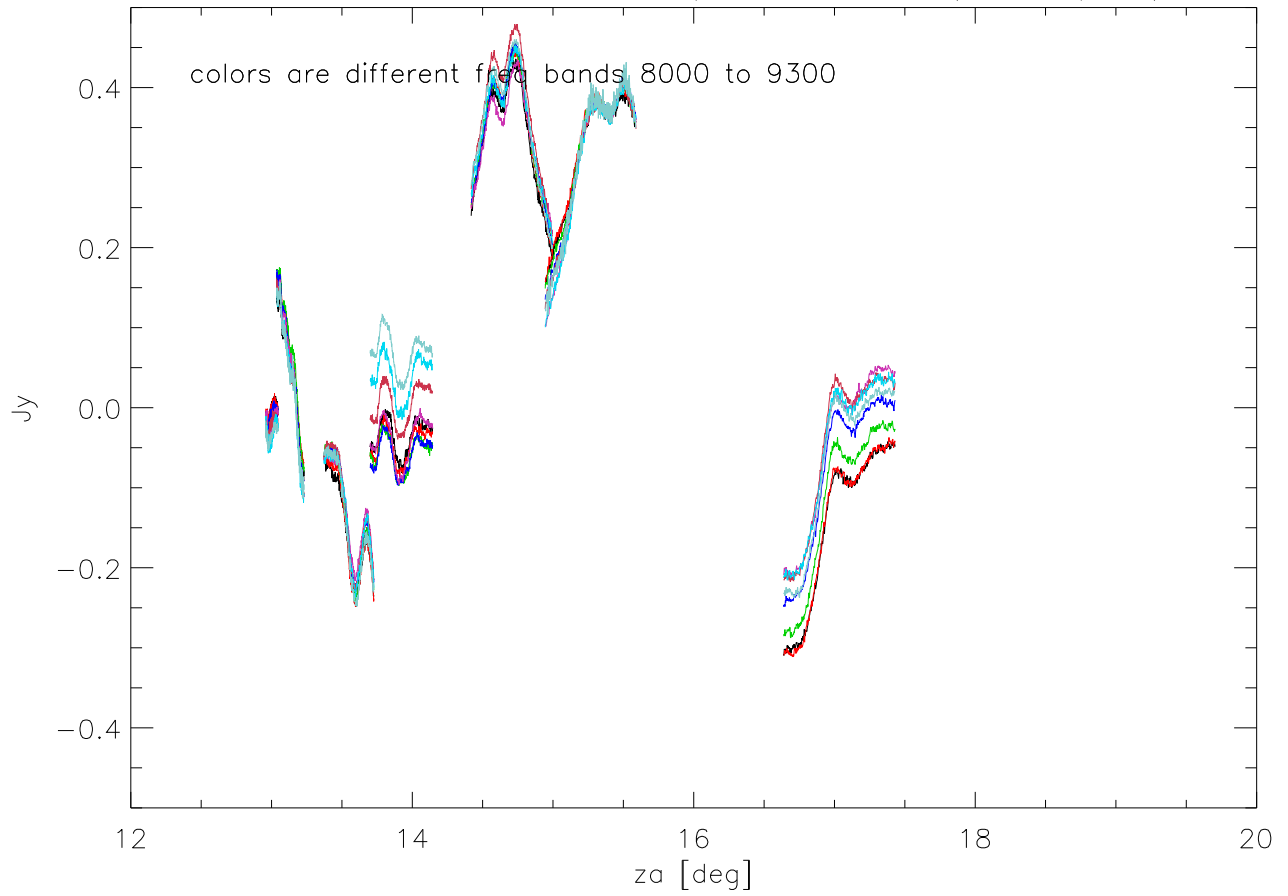

080514 a2228 100MhzTotPwr on/off-1 vs za (1 sec pnts) PolA

080514 a2228 100MhzTotPwr on/off-1 vs za (1 sec pnts) PolB

080515 a2228 100MhzTotPwr on/off-1 vs za (1 sec pnts) PolA

080515 a2228 100MhzTotPwr on/off-1 vs za (1 sec pnts) PolB