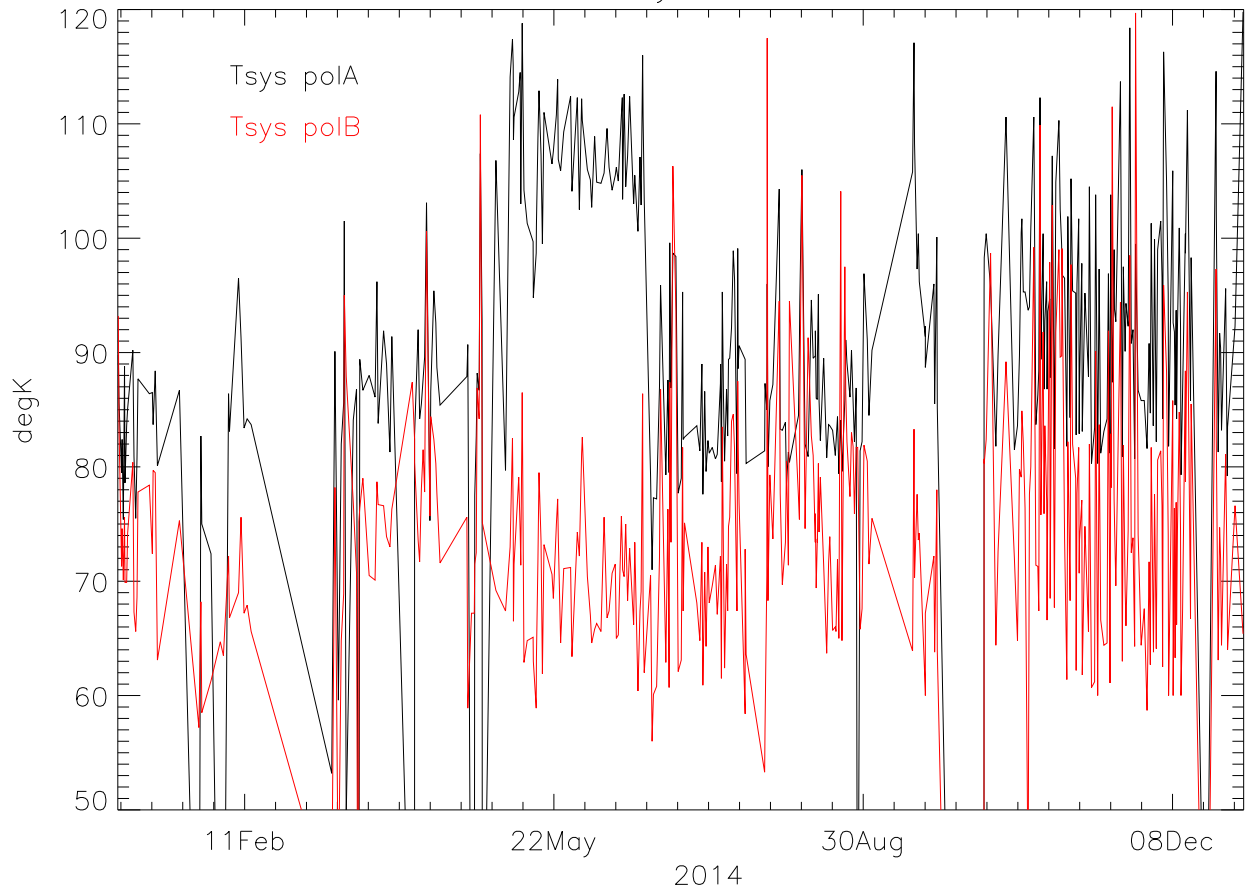

430ch Tsys for 2014

430ch TsysA-TsysB 2014