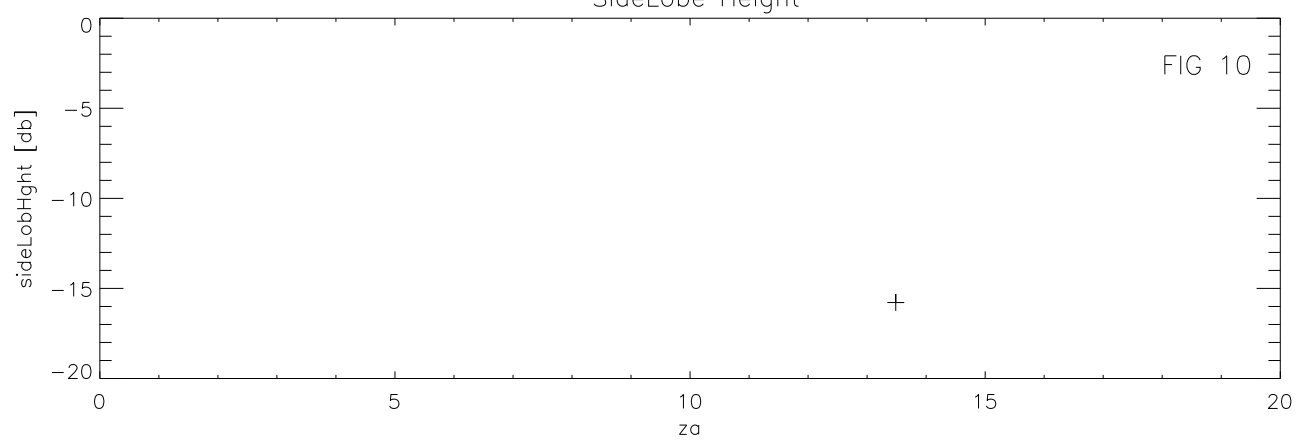

01jul11 to 31jul11 9200 Mhz 2 pnts. Coma

+B2041+170

SideLobe Height

Eta MainBm

Eta (MainBm + 1st SideLobe)