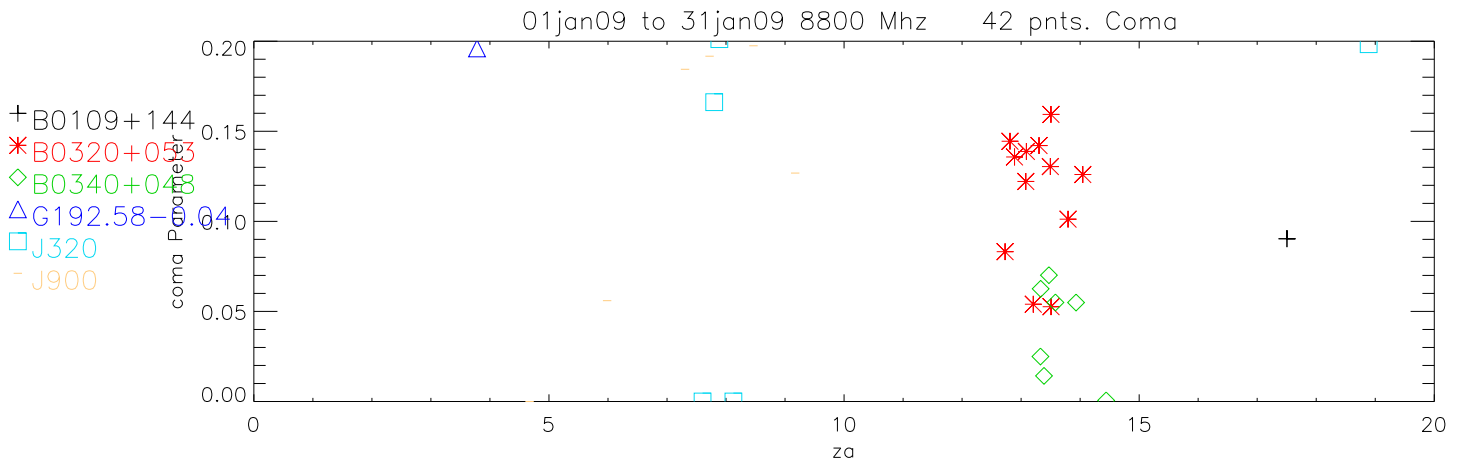

01jan09 to 31jan09 8500 Mhz 42 pnts. Coma

- + B0109+144
- * B0320+055
- ◇ B0340+048
- △ G192.58-0.04
- J320
- J900

SideLobe Height

Eta MainBm

Eta (MainBm + 1st SideLobe)

01jan09 to 31jan09 9000 Mhz 42 pnts. Coma

+ B0109+144
* B0320+055
◇ B0340+048
△ G192.58-0.04
□ J320
- J900

SideLobe Height

Eta MainBm

Eta (MainBm + 1st SideLobe)