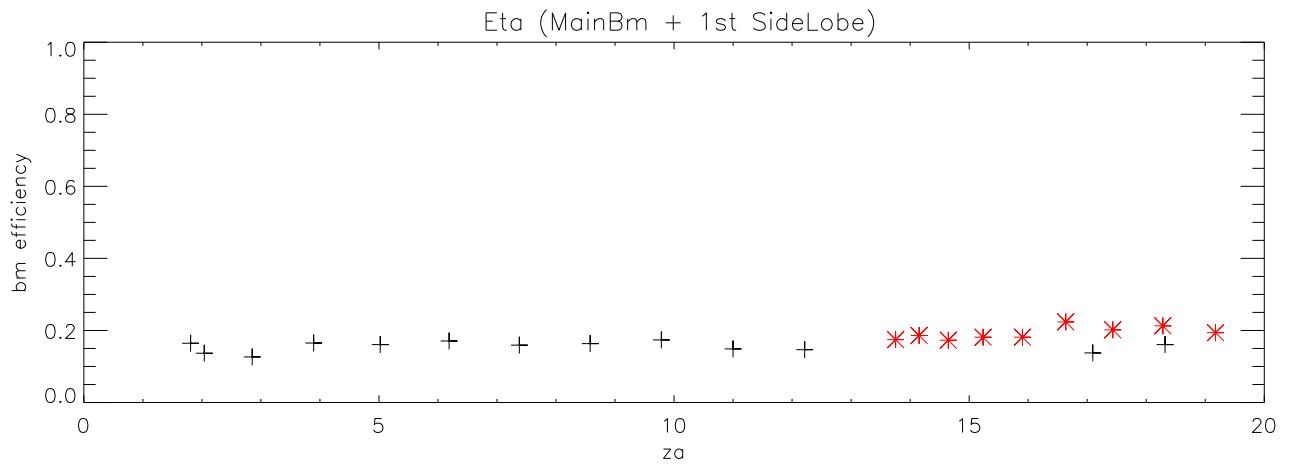

01aug18 to 31aug18 8500 Mhz 25 pnts. Coma

+ B0316+162
* B2128+048

Average SideLobe Height

Eta MainBm

Eta (MainBm + 1st SideLobe)

01aug18 to 31aug18 9200 Mhz 25 pnts. Coma

+ B0316+162
* B2128+048

Average SideLobe Height

FIG 10

Eta MainBm

Eta (MainBm + 1st SideLobe)