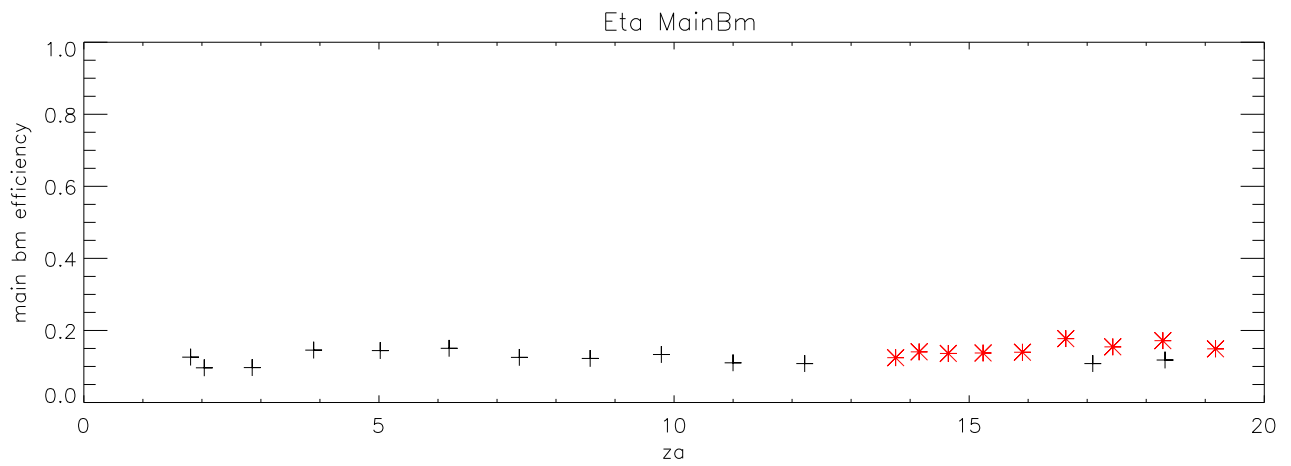

01aug18 to 31aug18 8500 Mhz 25 pnts. Coma

+ B0316+162
* B2128+048

Average SideLobe Height

Eta MainBm

Eta (MainBm + 1st SideLobe)

01aug18 to 31aug18 9200 Mhz 25 pnts. Coma

+ B0316+162
* B2128+048

Average SideLobe Height

FIG 10

Eta MainBm

Eta (MainBm + 1st SideLobe)