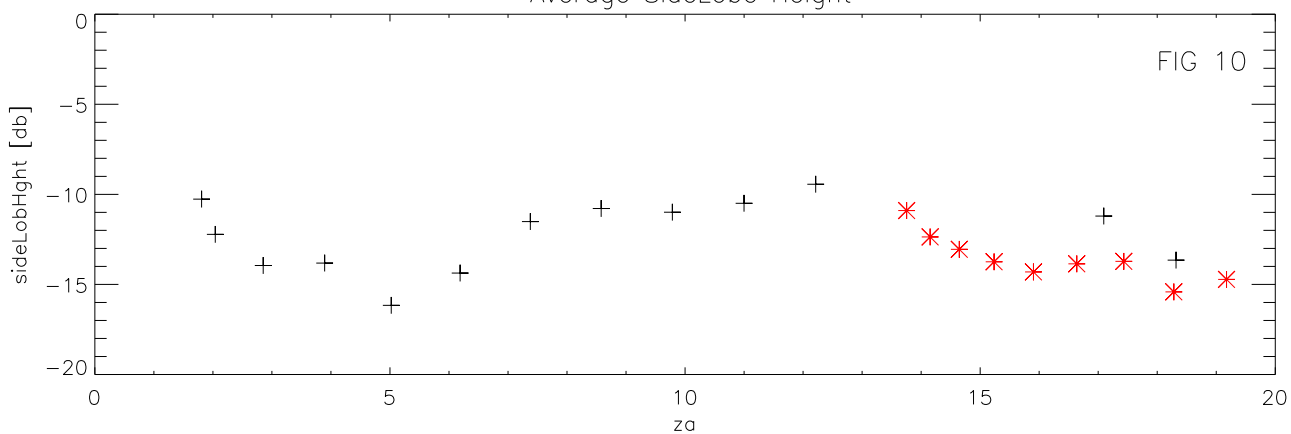

01aug18 to 31aug18 8500 Mhz 25 pnts. Coma

+ B0316+162
* B2128+048

Average SideLobe Height

Eta MainBm

Eta (MainBm + 1st SideLobe)

01aug18 to 31aug18 9200 Mhz 25 pnts. Coma

+ B0316+162
* B2128+048

Average SideLobe Height

FIG 10

Eta MainBm

Eta (MainBm + 1st SideLobe)