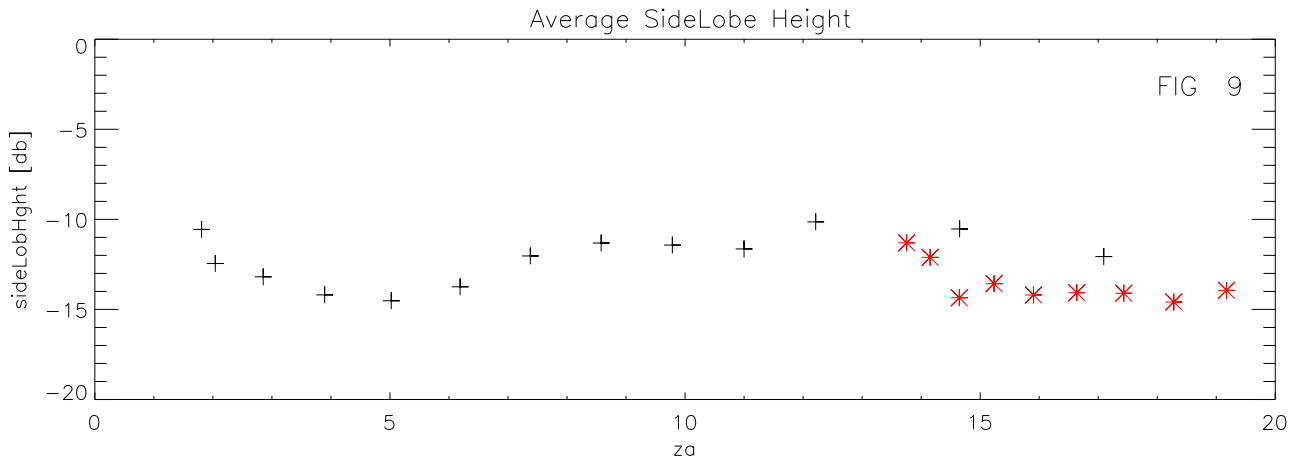

01aug18 to 31aug18 8500 Mhz 25 pnts. Coma

+ B0316+162
* B2128+048

Average SideLobe Height

Eta MainBm

Eta (MainBm + 1st SideLobe)

01aug18 to 31aug18 9200 Mhz 25 pnts. Coma

+ B0316+162
* B2128+048

Average SideLobe Height

FIG 10

Eta MainBm

Eta (MainBm + 1st SideLobe)