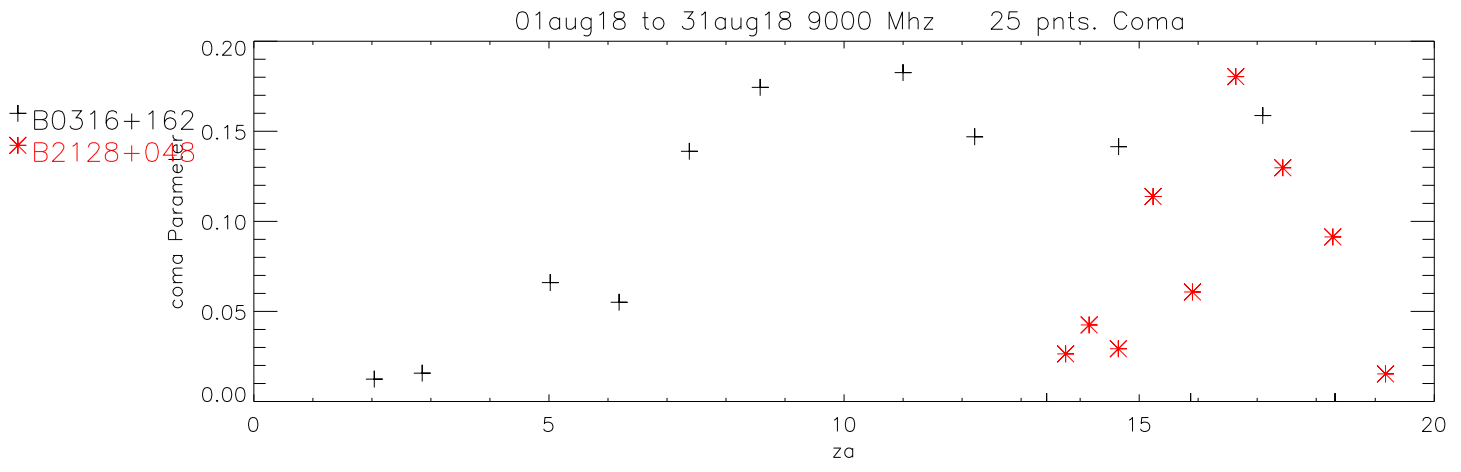

01aug18 to 31aug18 8500 Mhz 25 pnts. Coma

+ B0316+162
* B2128+048

Average SideLobe Height

Eta MainBm

Eta (MainBm + 1st SideLobe)

01aug18 to 31aug18 9200 Mhz 25 pnts. Coma

+ B0316+162
* B2128+048

Average SideLobe Height

FIG 10

Eta MainBm

Eta (MainBm + 1st SideLobe)