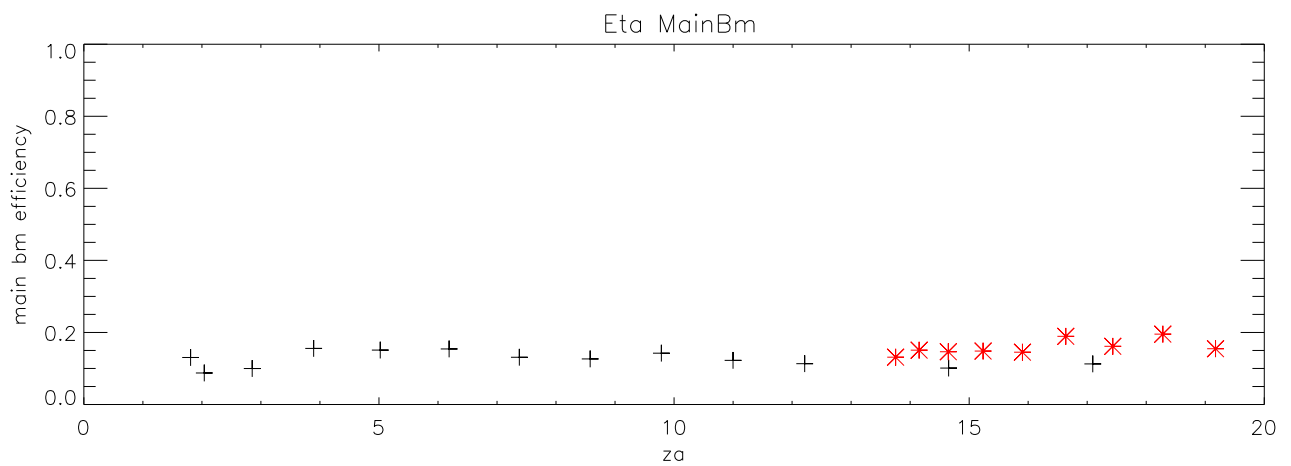

01aug18 to 31aug18 8500 Mhz 25 pnts. Coma

+ B0316+162
* B2128+048

Average SideLobe Height

Eta MainBm

Eta (MainBm + 1st SideLobe)

01aug18 to 31aug18 9200 Mhz 25 pnts. Coma

+ B0316+162
* B2128+048

Average SideLobe Height

FIG 10

Eta MainBm

Eta (MainBm + 1st SideLobe)