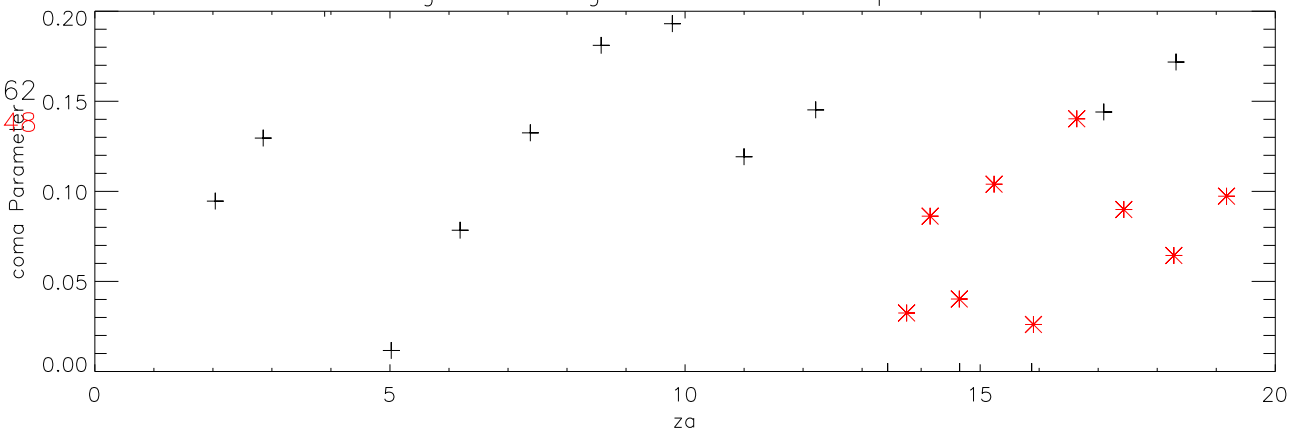

01aug18 to 31aug18 8500 Mhz 25 pnts. Coma

+ B0316+162
* B2128+048

Average SideLobe Height

Eta MainBm

Eta (MainBm + 1st SideLobe)

01aug18 to 31aug18 9200 Mhz 25 pnts. Coma

+ B0316+162
* B2128+048

Average SideLobe Height

FIG 10

Eta MainBm

Eta (MainBm + 1st SideLobe)