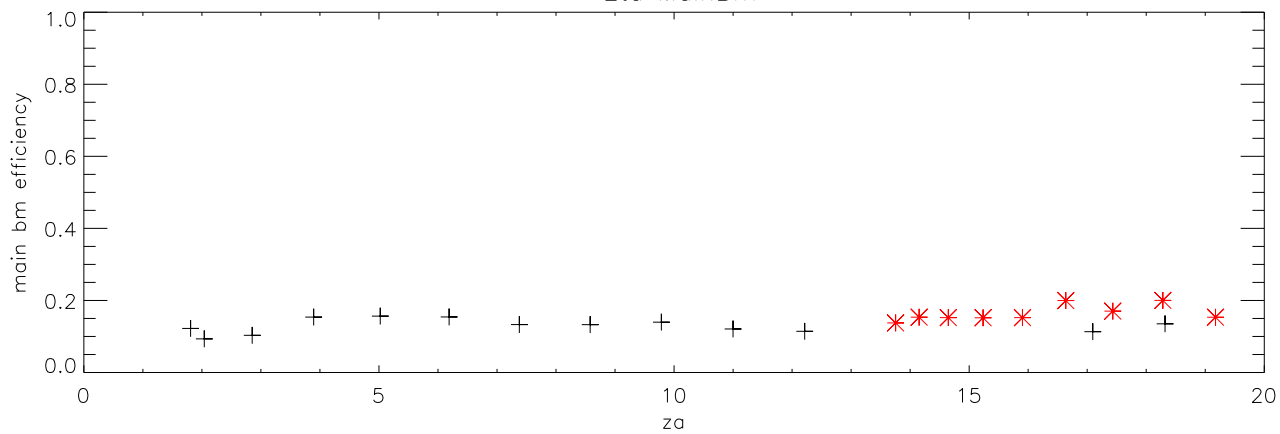

01aug18 to 31aug18 8500 Mhz 25 pnts. Coma

+ B0316+162
* B2128+048

Average SideLobe Height

Eta MainBm

Eta (MainBm + 1st SideLobe)

01aug18 to 31aug18 9200 Mhz 25 pnts. Coma

+ B0316+162
* B2128+048

Average SideLobe Height

FIG 10

Eta MainBm

Eta (MainBm + 1st SideLobe)