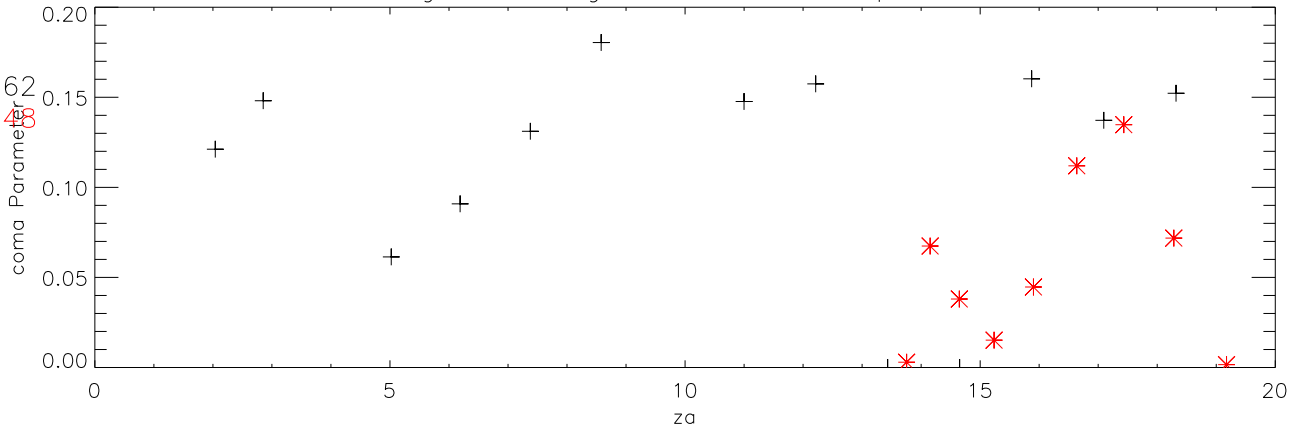

01aug18 to 31aug18 8500 Mhz 25 pnts. Coma

+ B0316+162
* B2128+048

Average SideLobe Height

Eta MainBm

Eta (MainBm + 1st SideLobe)

01aug18 to 31aug18 9200 Mhz 25 pnts. Coma

+ B0316+162
* B2128+048

Average SideLobe Height

FIG 10

Eta MainBm

Eta (MainBm + 1st SideLobe)