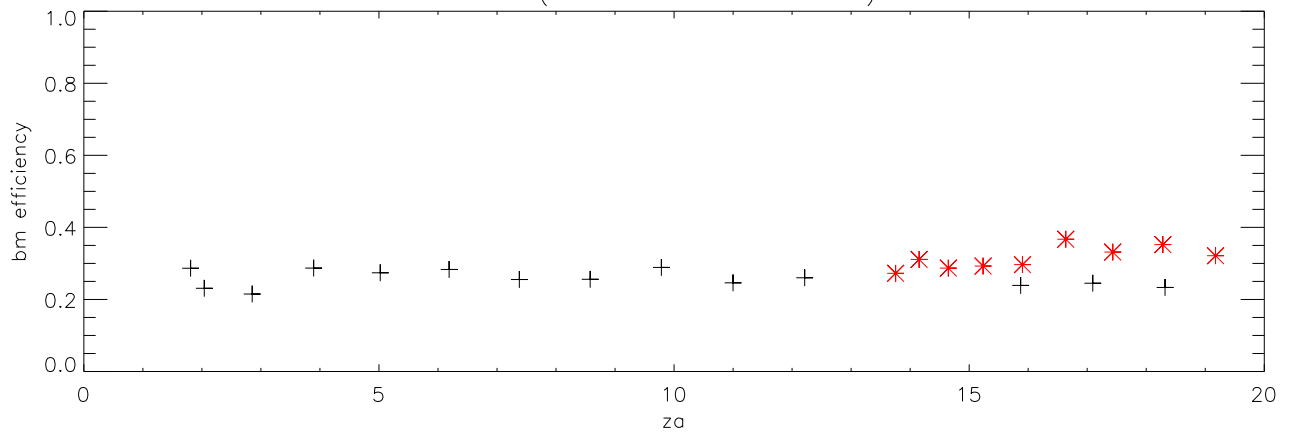

01aug18 to 31aug18 8500 Mhz 25 pnts. Coma

+ B0316+162
* B2128+048

Average SideLobe Height

Eta MainBm

Eta (MainBm + 1st SideLobe)

01aug18 to 31aug18 9200 Mhz 25 pnts. Coma

+ B0316+162
* B2128+048

Average SideLobe Height

FIG 10

Eta MainBm

Eta (MainBm + 1st SideLobe)