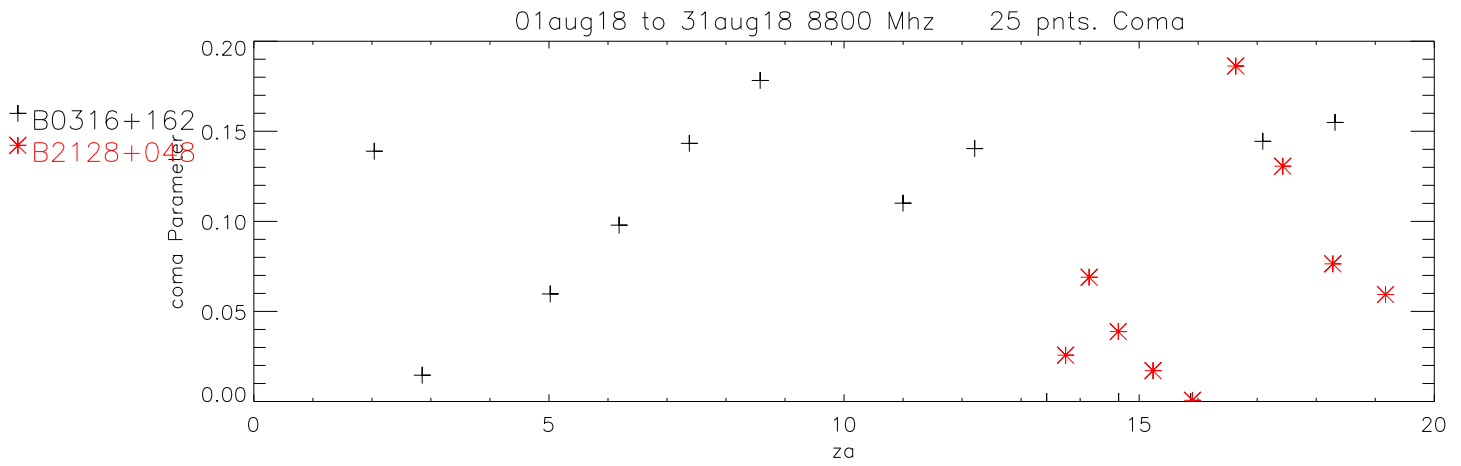

01aug18 to 31aug18 8500 Mhz 25 pnts. Coma

+ B0316+162
* B2128+048

Average SideLobe Height

Eta MainBm

Eta (MainBm + 1st SideLobe)

01aug18 to 31aug18 9200 Mhz 25 pnts. Coma

+ B0316+162
* B2128+048

Average SideLobe Height

FIG 10

Eta MainBm

Eta (MainBm + 1st SideLobe)