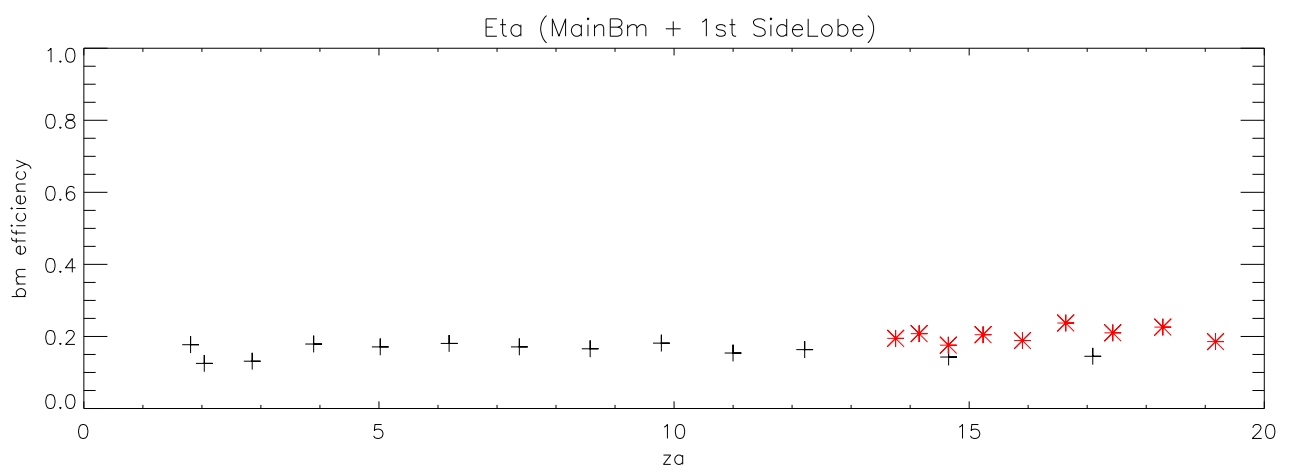

01aug18 to 31aug18 8500 Mhz 25 pnts. Coma

+ B0316+162
* B2128+048

Average SideLobe Height

Eta MainBm

Eta (MainBm + 1st SideLobe)

01aug18 to 31aug18 9200 Mhz 25 pnts. Coma

+ B0316+162
* B2128+048

Average SideLobe Height

FIG 10

Eta MainBm

Eta (MainBm + 1st SideLobe)