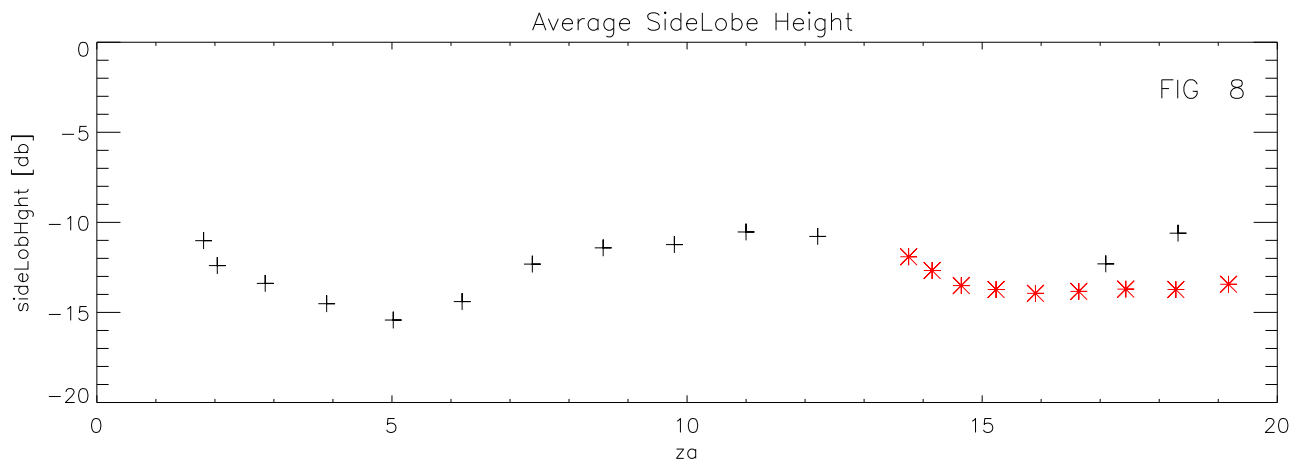

01aug18 to 31aug18 8500 Mhz 25 pnts. Coma

+ B0316+162
* B2128+048

Average SideLobe Height

Eta MainBm

Eta (MainBm + 1st SideLobe)

01aug18 to 31aug18 9200 Mhz 25 pnts. Coma

+ B0316+162
* B2128+048

Average SideLobe Height

FIG 10

Eta MainBm

Eta (MainBm + 1st SideLobe)