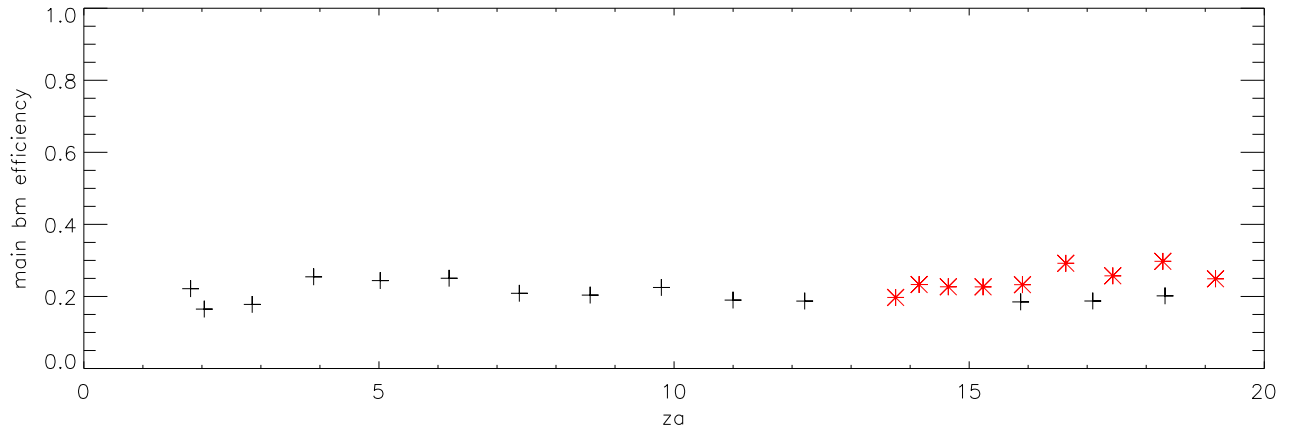

01aug18 to 31aug18 8500 Mhz 25 pnts. Coma

+ B0316+162
* B2128+048

Average SideLobe Height

Eta MainBm

Eta (MainBm + 1st SideLobe)

01aug18 to 31aug18 9200 Mhz 25 pnts. Coma

+ B0316+162
* B2128+048

Average SideLobe Height

FIG 10

Eta MainBm

Eta (MainBm + 1st SideLobe)