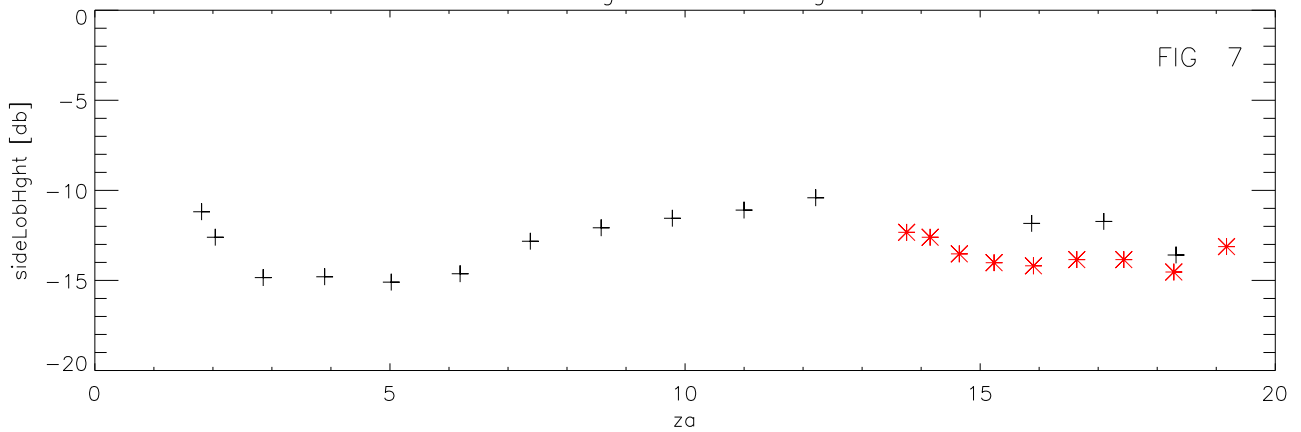

01aug18 to 31aug18 8500 Mhz 25 pnts. Coma

+ B0316+162
* B2128+048

Average SideLobe Height

Eta MainBm

Eta (MainBm + 1st SideLobe)

01aug18 to 31aug18 9200 Mhz 25 pnts. Coma

+ B0316+162
* B2128+048

Average SideLobe Height

FIG 10

Eta MainBm

Eta (MainBm + 1st SideLobe)