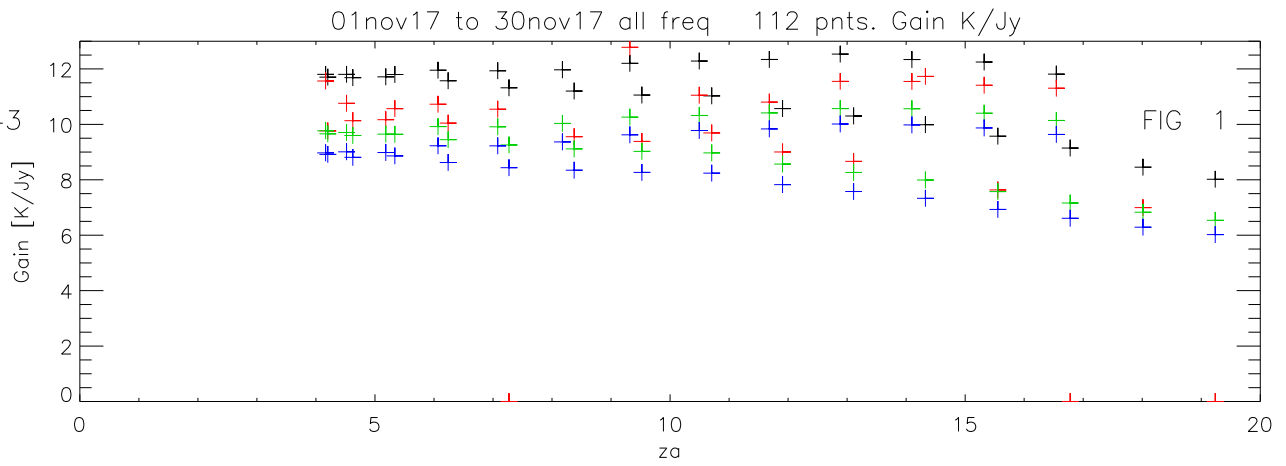

+B0758+143

+B0758+143

01nov17 to 30nov17 2212 Mhz 28 pnts. Gain K/Jy