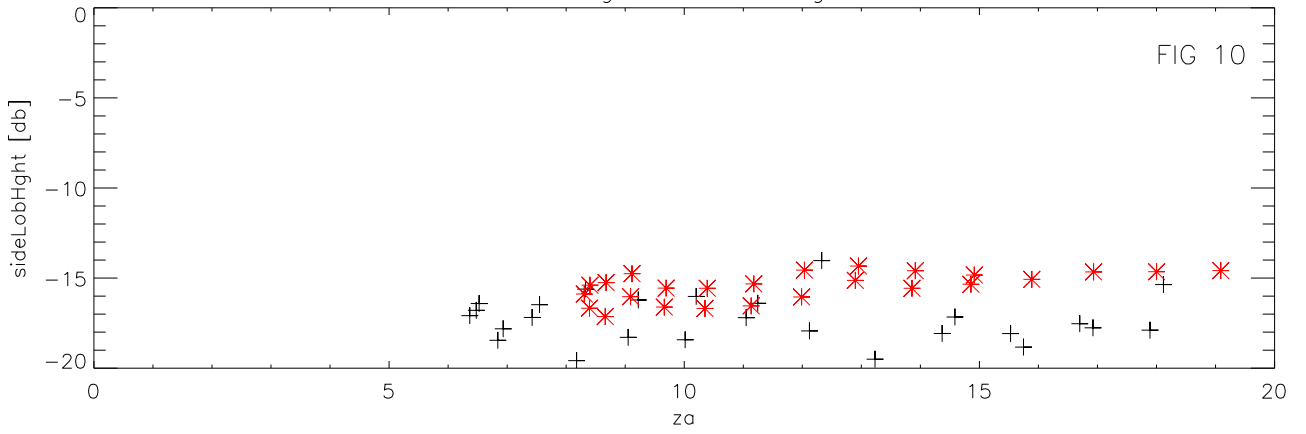

01mar20 to 31mar20 3025 Mhz 53 pnts. Coma

+ B1040+123  
\* B1607+268

Average SideLobe Height

Eta MainBm

Eta (MainBm + 1st SideLobe)