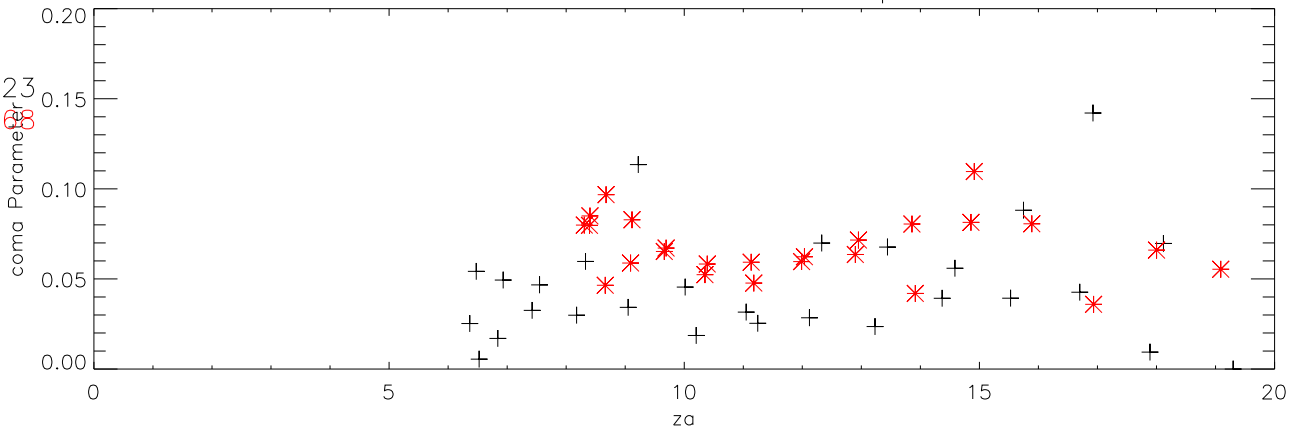

01mar20 to 31mar20 3025 Mhz 53 pnts. Coma

+ B1040+123  
\* B1607+268

Average SideLobe Height

Eta MainBm

Eta (MainBm + 1st SideLobe)