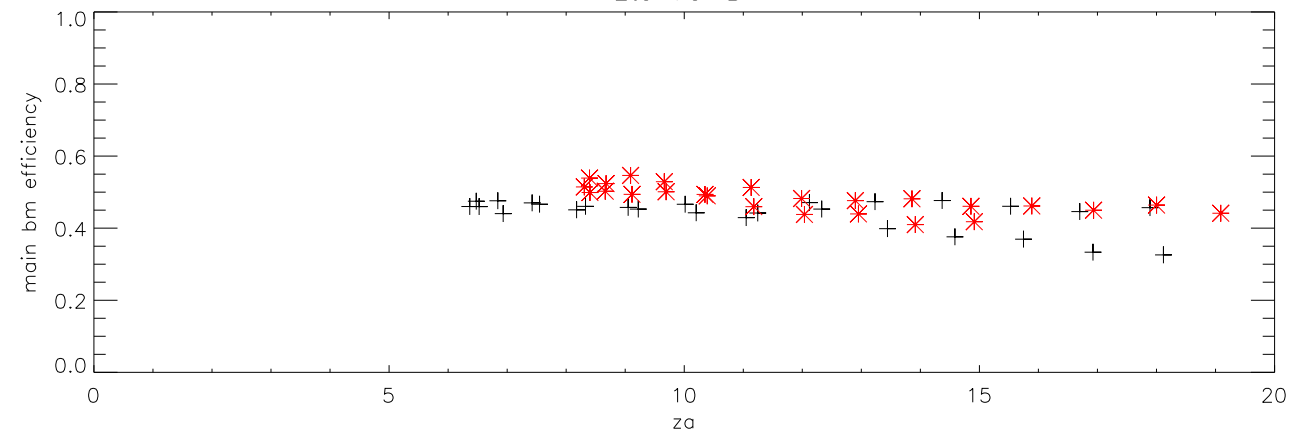

01mar20 to 31mar20 3025 Mhz 53 pnts. Coma

+ B1040+123  
\* B1607+268

Average SideLobe Height

Eta MainBm

Eta (MainBm + 1st SideLobe)