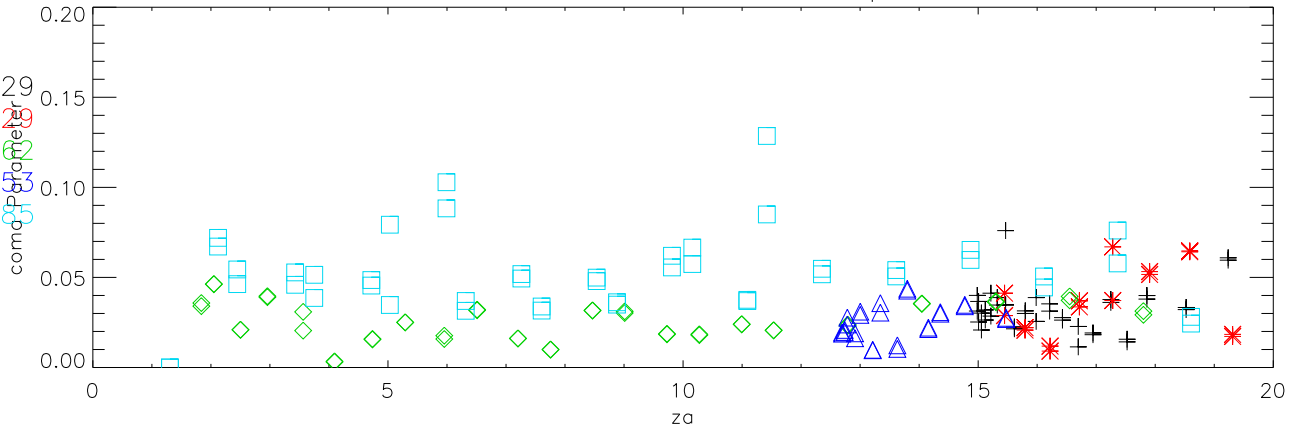

01oct16 to 31oct16 2380 Mhz 172 pnts. Coma

- + B0123+329
- * B0134+329
- ◇ B0316+105
- △ B0320+005
- B2249+105

SideLobe Height

Eta MainBm

Eta (MainBm + 1st SideLobe)