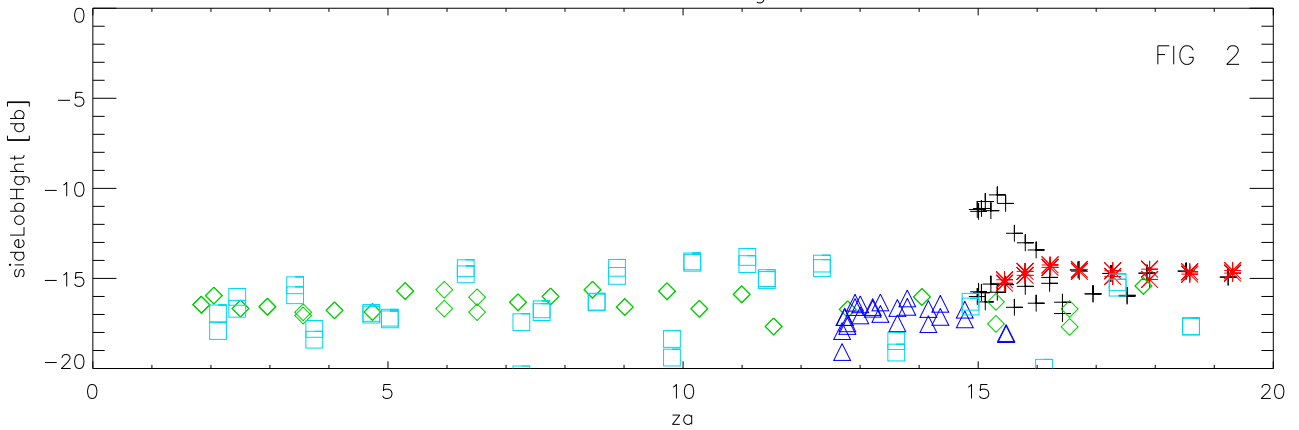

01oct16 to 31oct16 2380 Mhz 172 pnts. Coma

- + B0123+329
- * B0134+329
- ◇ B0316+105
- △ B0320+005
- B2249+105

SideLobe Height

Eta MainBm

Eta (MainBm + 1st SideLobe)