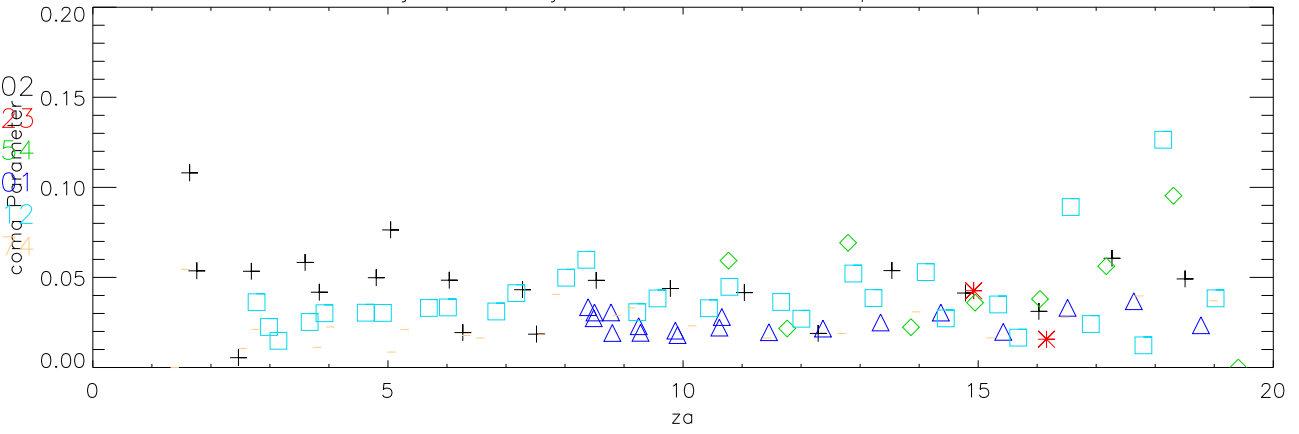

01jul13 to 31jul13 2380 Mhz 103 pnts. Coma

- + B1108+202
- \* B1140+205
- ◇ B1328+214
- △ B1442+104
- B1615+204
- B1645+104

SideLobe Height

Eta MainBm

Eta (MainBm + 1st SideLobe)