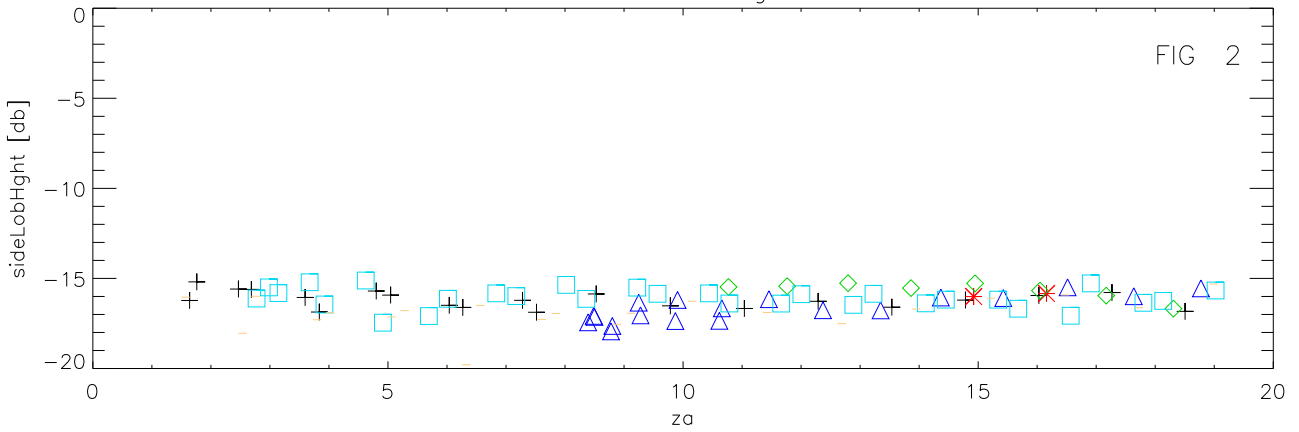

01jul13 to 31jul13 2380 Mhz 103 pnts. Coma

- + B1108+202
- \* B1140+205
- ◇ B1328+214
- △ B1442+104
- B1615+204
- B1645+104

SideLobe Height

Eta MainBm

Eta (MainBm + 1st SideLobe)