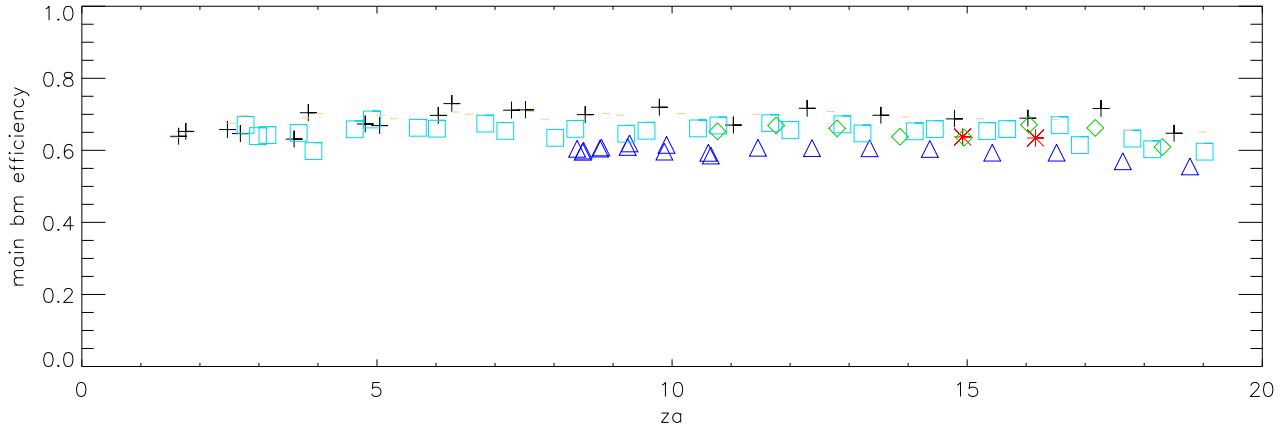

01jul13 to 31jul13 2380 Mhz 103 pnts. Coma

- + B1108+202
- \* B1140+205
- ◇ B1328+214
- △ B1442+104
- B1615+204
- B1645+104

SideLobe Height

Eta MainBm

Eta (MainBm + 1st SideLobe)