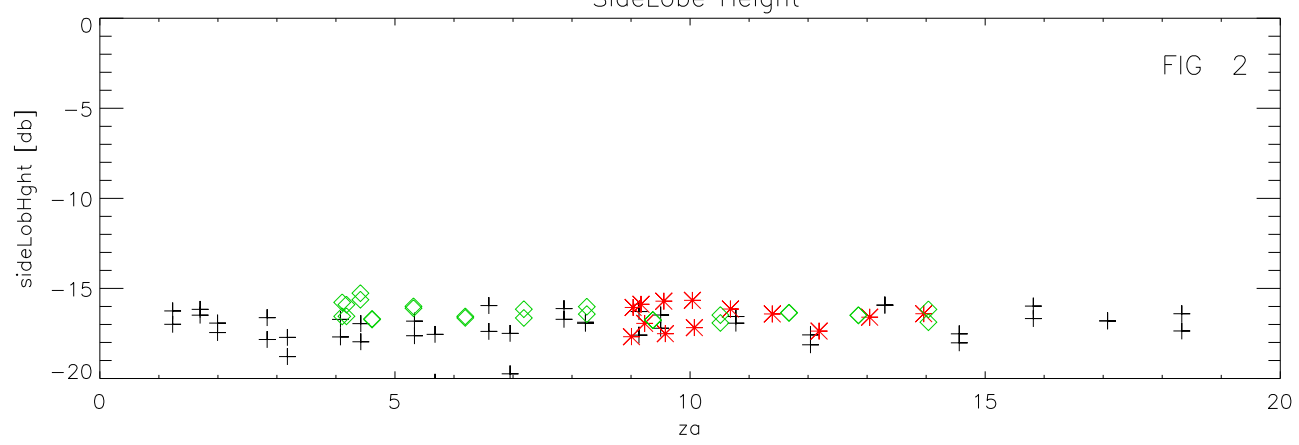

01jul12 to 31jul12 2380 Mhz 83 pnts. Coma

+ B2120+168
* B2325+209
◇ B2337+220

SideLobe Height

FIG 2

Eta MainBm

Eta (MainBm + 1st SideLobe)