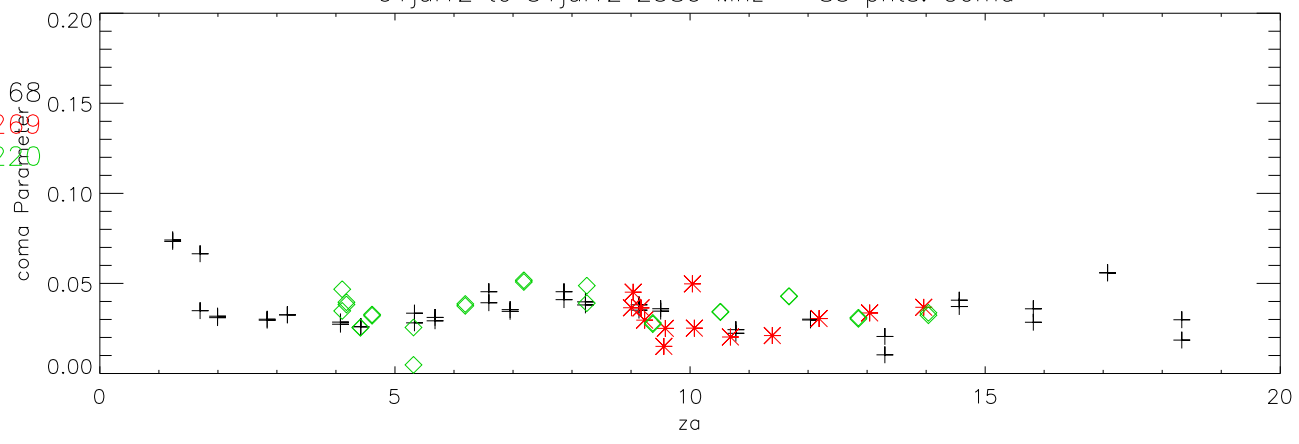

01jul12 to 31jul12 2380 Mhz 83 pnts. Coma

+ B2120+168
* B2325+209
◇ B2337+220

SideLobe Height

FIG 2

Eta MainBm

Eta (MainBm + 1st SideLobe)