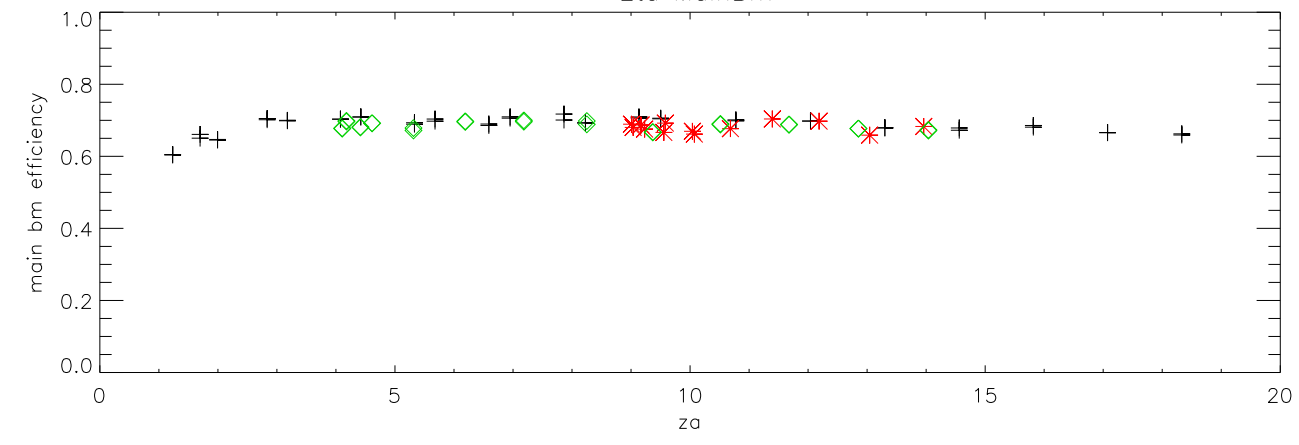

01jul12 to 31jul12 2380 Mhz 83 pnts. Coma

+ B2120+168
* B2325+209
◇ B2337+220

SideLobe Height

FIG 2

Eta MainBm

Eta (MainBm + 1st SideLobe)