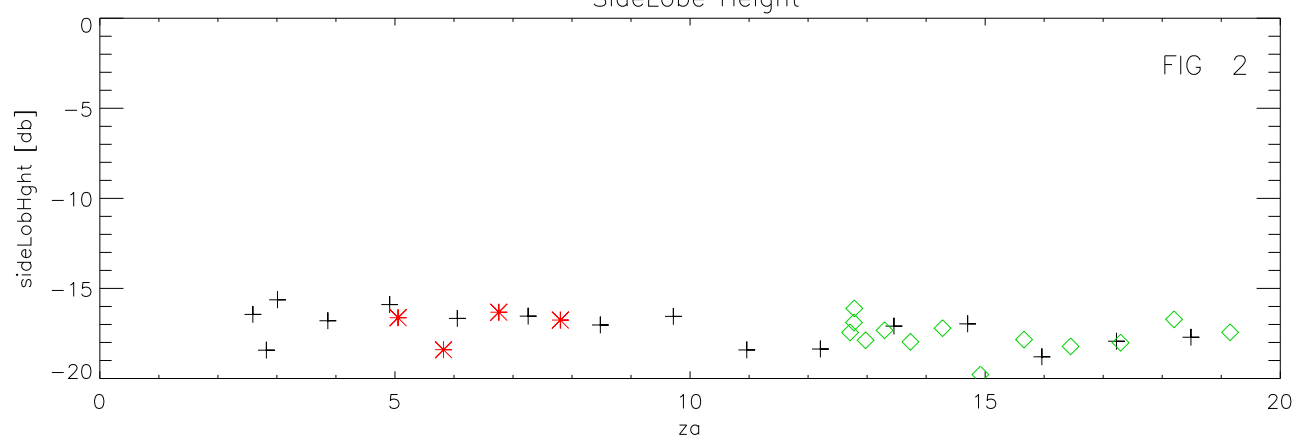

01jul09 to 31jul09 2380 Mhz 33 pnts. Coma

+ B0017+154  
\* B0138+135  
◇ B0320+005

SideLobe Height

FIG 2

Eta MainBm

Eta (MainBm + 1st SideLobe)