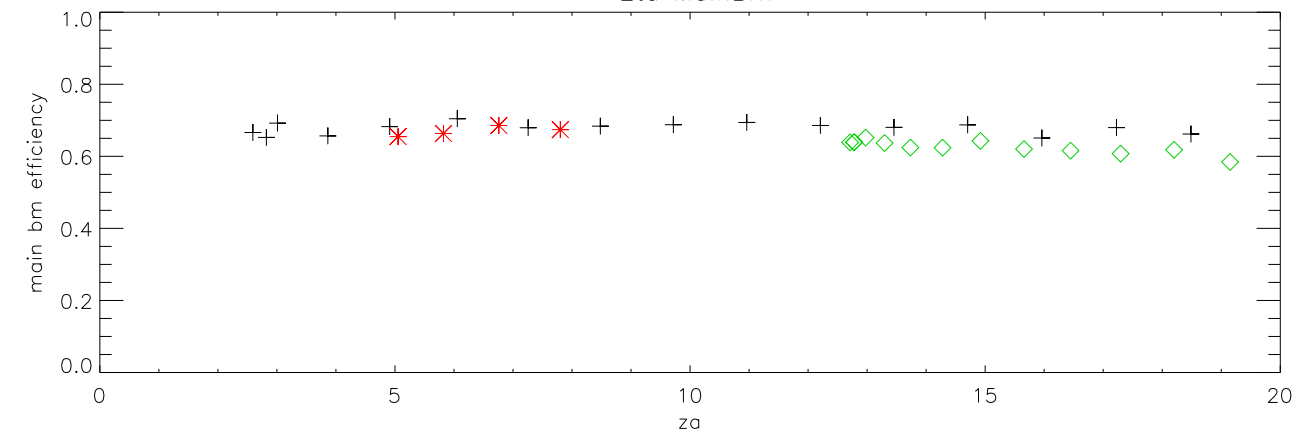

01jul09 to 31jul09 2380 Mhz 33 pnts. Coma

+ B0017+154  
\* B0138+135  
◇ B0320+005

SideLobe Height

FIG 2

Eta MainBm

Eta (MainBm + 1st SideLobe)