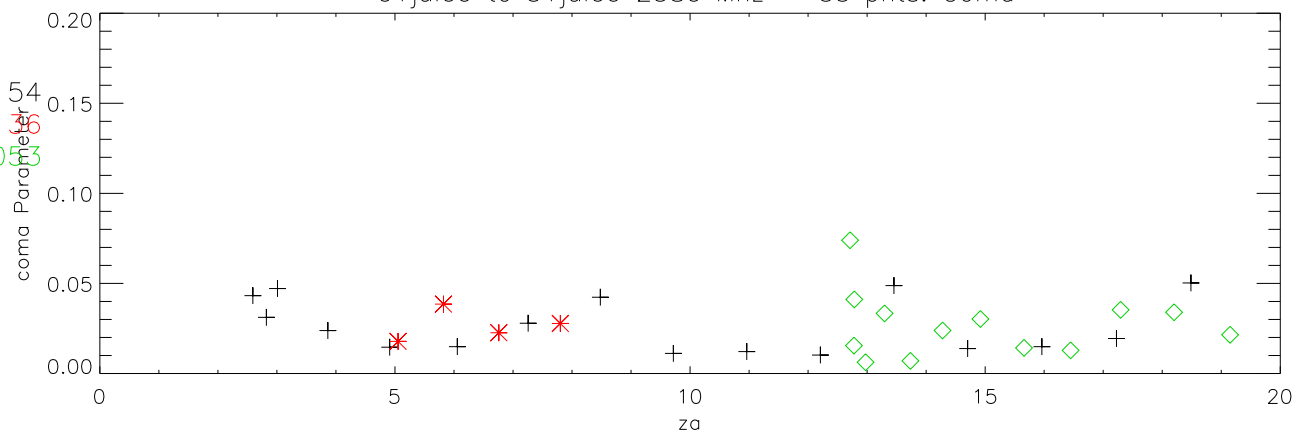

01jul09 to 31jul09 2380 Mhz 33 pnts. Coma

+ B0017+154  
\* B0138+135  
◇ B0320+005

SideLobe Height

FIG 2

Eta MainBm

Eta (MainBm + 1st SideLobe)