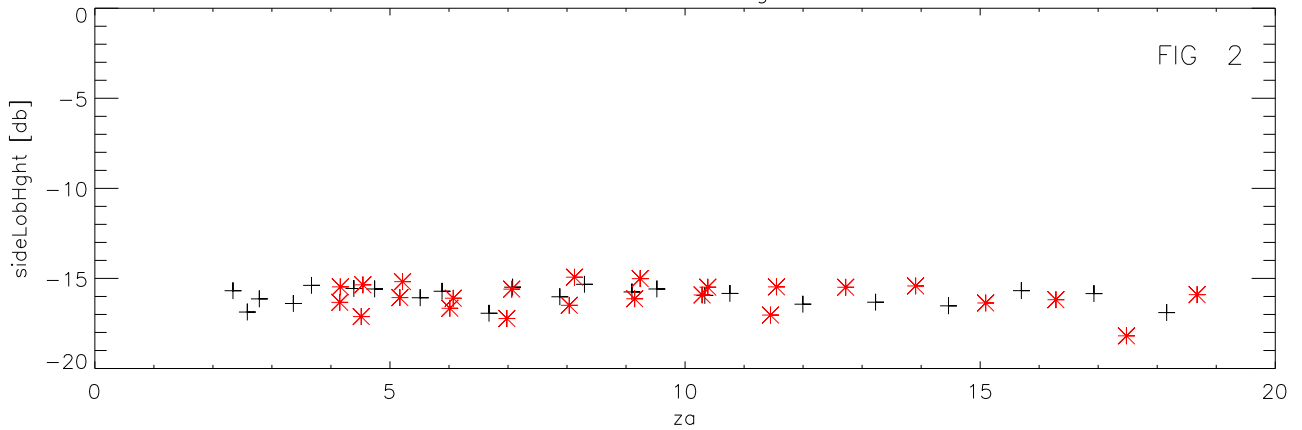

01dec14 to 31dec14 2380 Mhz 48 pnts. Coma

+ B0428+205
* B2337+220

SideLobe Height

Eta MainBm

Eta (MainBm + 1st SideLobe)