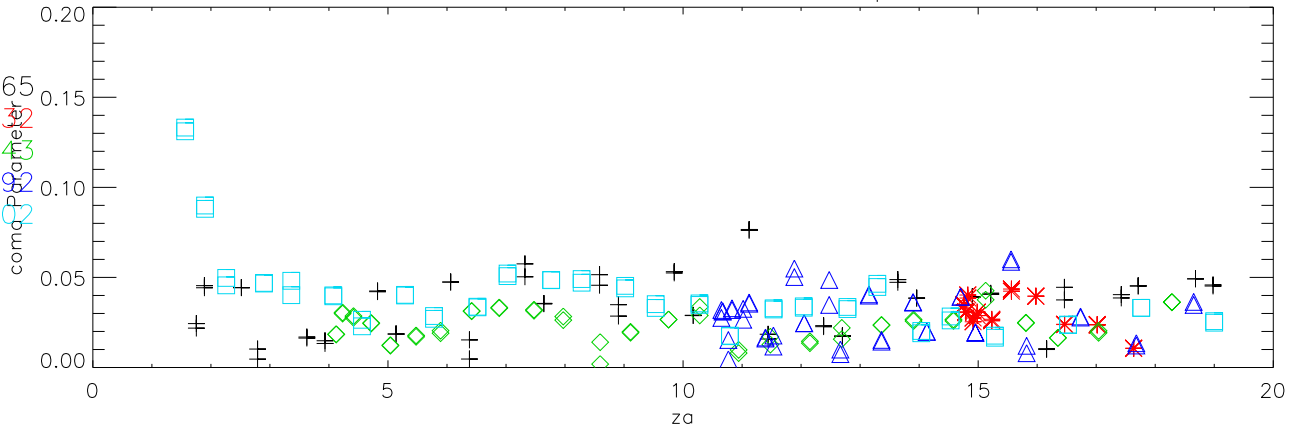

01dec12 to 31dec12 2380 Mhz 236 pnts. Coma

- + B0518+165
- * B0732+35
- ◇ B0758+17
- △ B0858+29
- B1108+20

SideLobe Height

Eta MainBm

Eta (MainBm + 1st SideLobe)