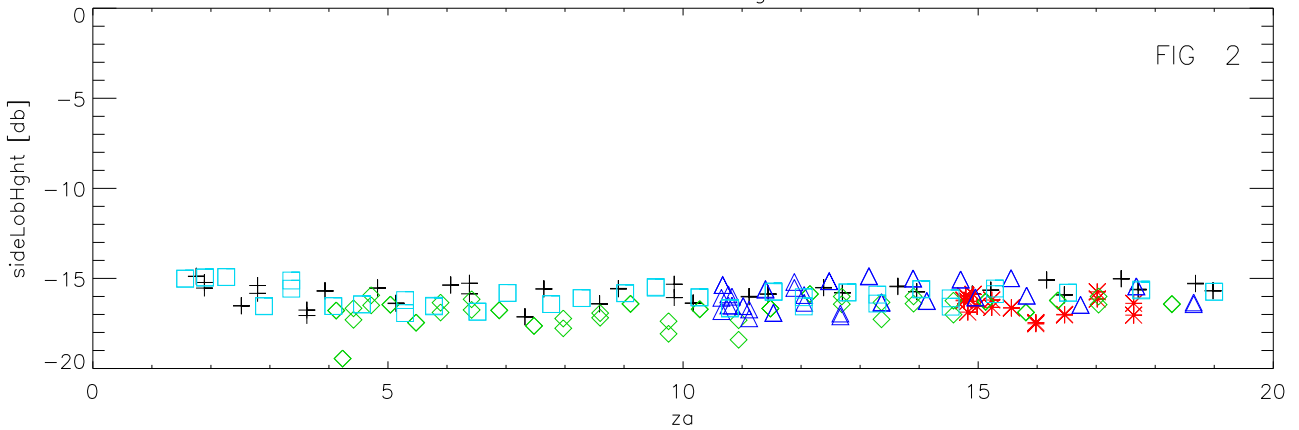

01dec12 to 31dec12 2380 Mhz 236 pnts. Coma

- + B0518+165
- * B0732+35
- ◇ B0758+17
- △ B0858+29
- B1108+20

SideLobe Height

Eta MainBm

Eta (MainBm + 1st SideLobe)