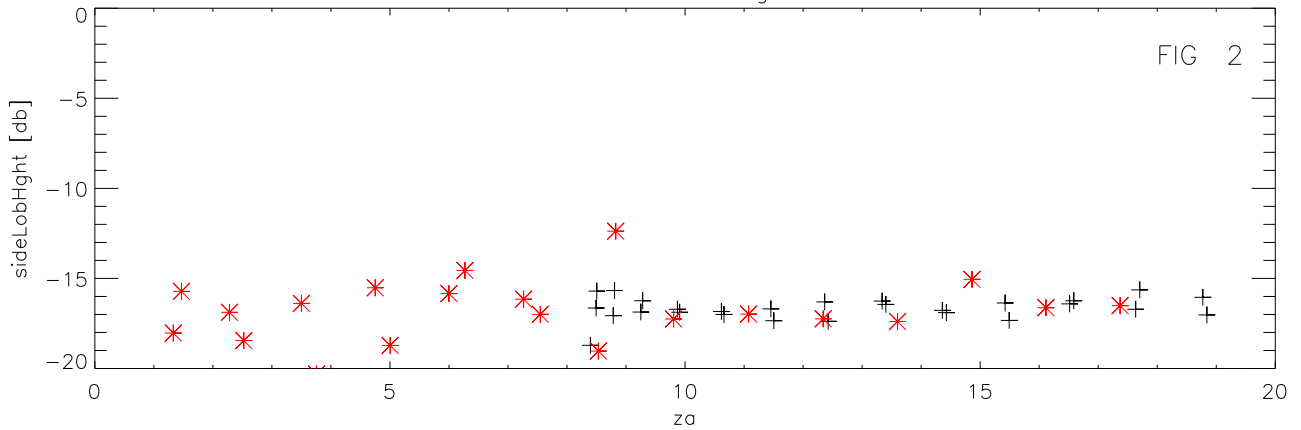

01aug14 to 31aug14 2380 Mhz 48 pnts. Coma

+ B1843+098  
\* B2120+105

SideLobe Height

FIG 2

Eta MainBm

Eta (MainBm + 1st SideLobe)