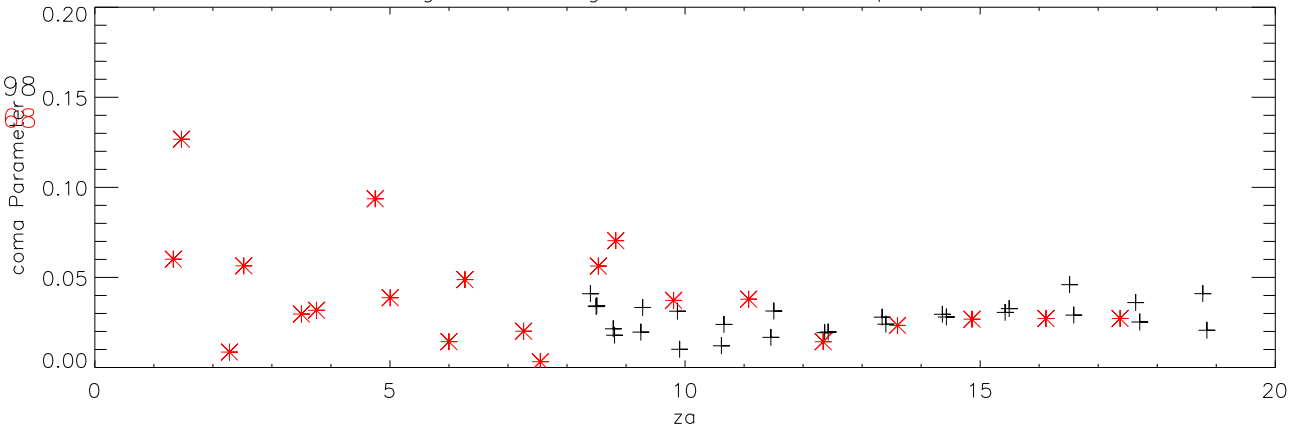

01aug14 to 31aug14 2380 Mhz 48 pnts. Coma

+ B1843+098  
\* B2120+105

SideLobe Height

FIG 2

Eta MainBm

Eta (MainBm + 1st SideLobe)