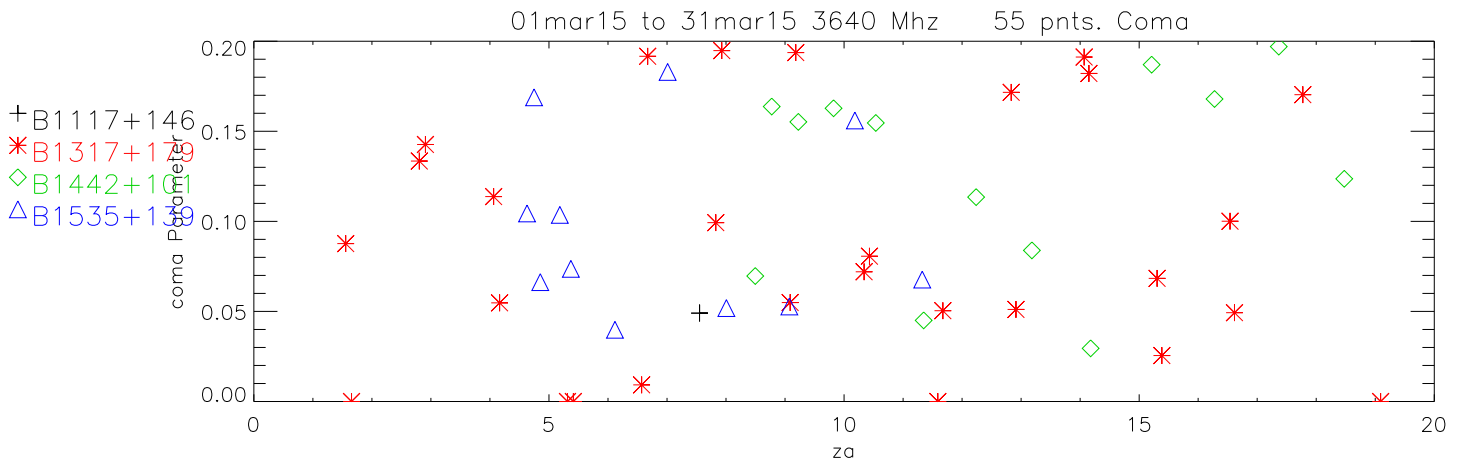

01mar15 to 31mar15 3300 Mhz 55 pnts. Coma

+ B1117+146
* B1317+175
◇ B1442+109
△ B1535+180

SideLobe Height

Eta MainBm

Eta (MainBm + 1st SideLobe)

01mar15 to 31mar15 3500 Mhz 55 pnts. Coma

+ B1117+146
* B1317+178
◇ B1442+109
△ B1535+180

SideLobe Height

FIG 8

Eta MainBm

Eta (MainBm + 1st SideLobe)

01mar15 to 31mar15 3800 Mhz 55 pnts. Coma

+ B1117+146
* B1317+175
◇ B1442+109
△ B1535+180

SideLobe Height

Eta MainBm

Eta (MainBm + 1st SideLobe)