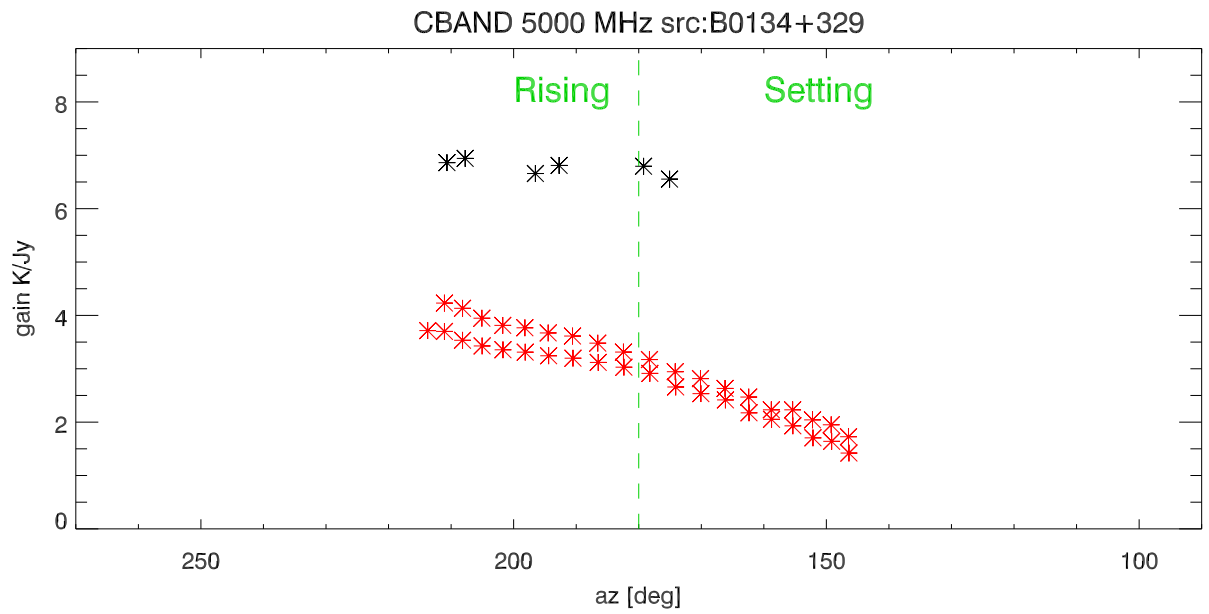

SBN 2380 MHz src:B2314+038

CBAND 5000 MHz src:B0518+165

CBAND 5000 MHz src:B1328+307

XBAND 9000 MHz src:B1005+077

XBAND 9000 MHz src:B1328+307