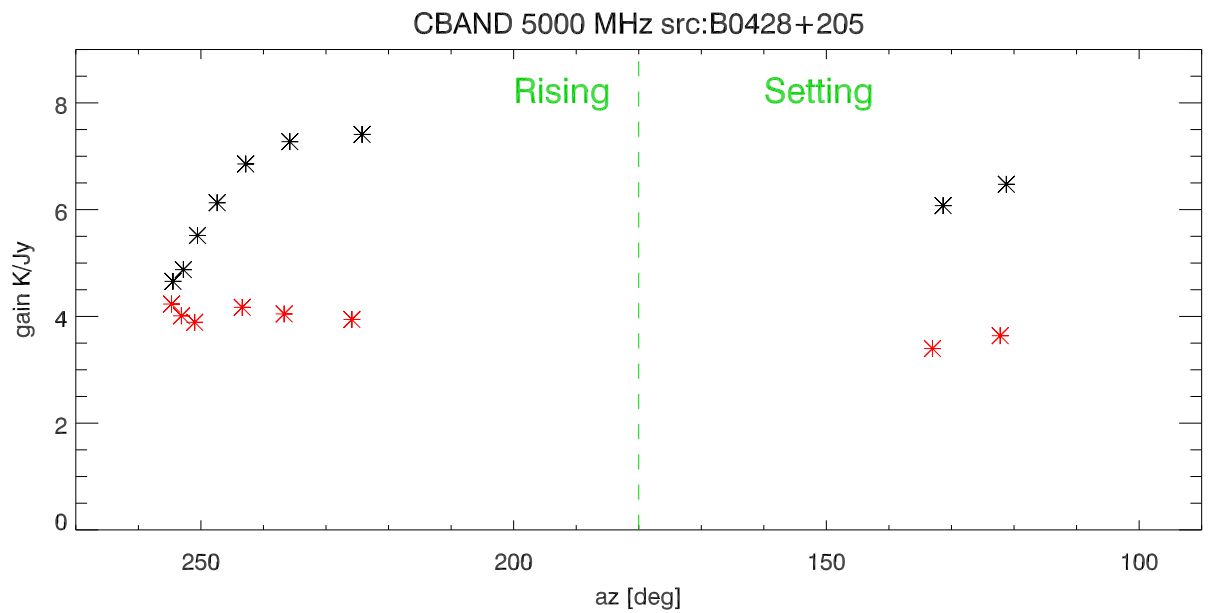

SBN 2380 MHz src:B2314+038

CBAND 5000 MHz src:B0518+165

CBAND 5000 MHz src:B1328+307

XBAND 9000 MHz src:B1005+077

XBAND 9000 MHz src:B1328+307