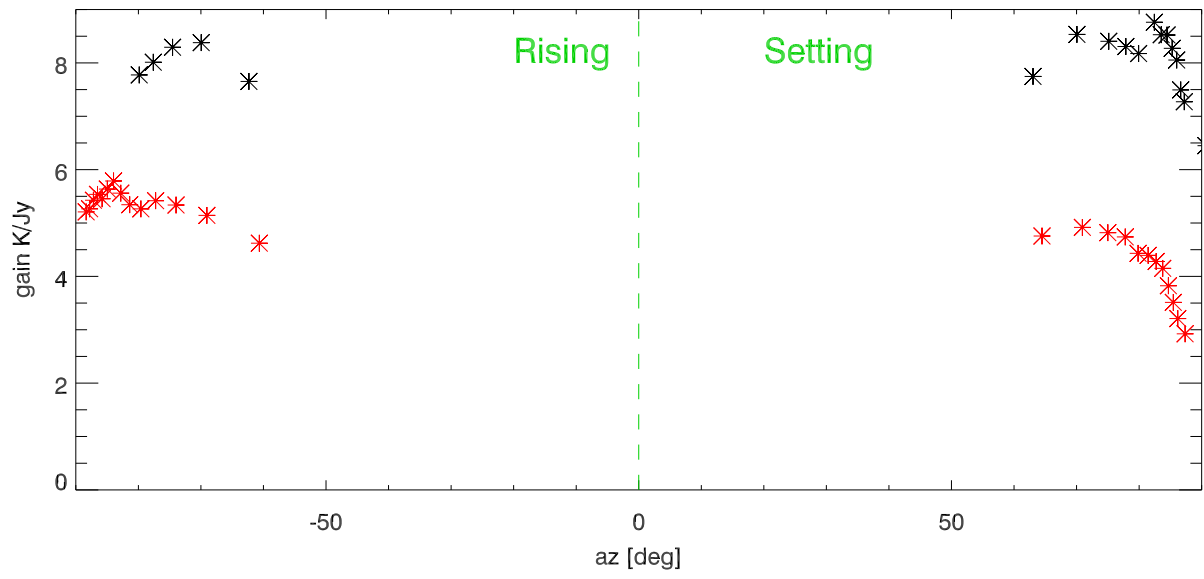

SBN 2380 MHz src:B2314+038

CBAND 5000 MHz src:B0518+165

CBAND 5000 MHz src:B1328+307

XBAND 9000 MHz src:B1005+077

XBAND 9000 MHz src:B1328+307