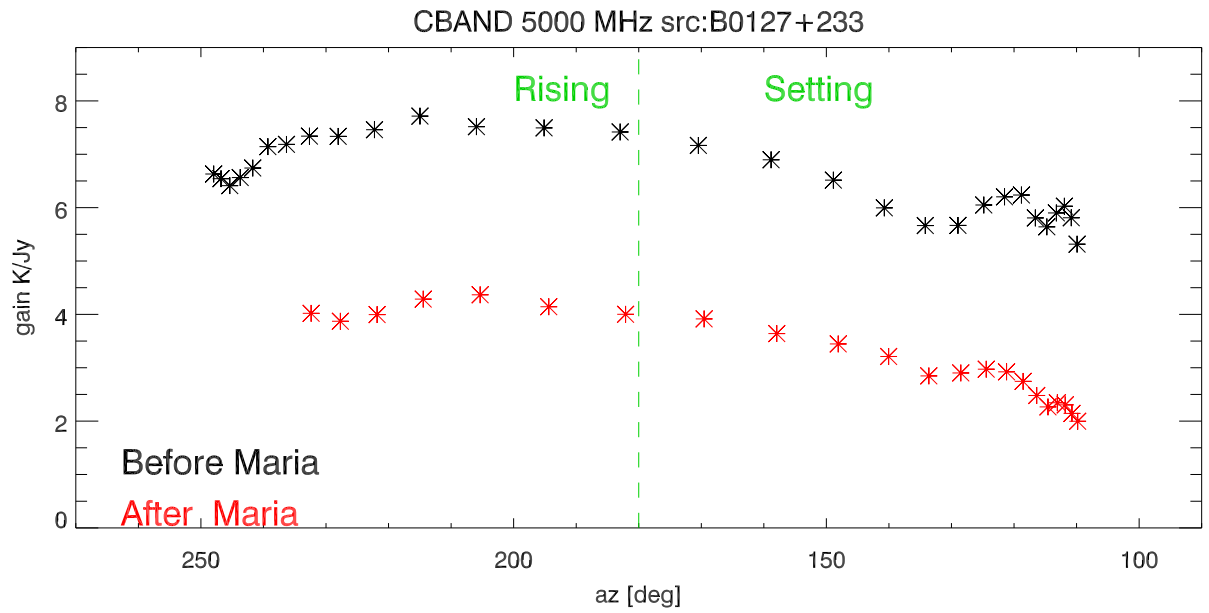

SBN 2380 MHz src:B2314+038

CBAND 5000 MHz src:B0518+165

CBAND 5000 MHz src:B1328+307

XBAND 9000 MHz src:B1005+077

XBAND 9000 MHz src:B1328+307