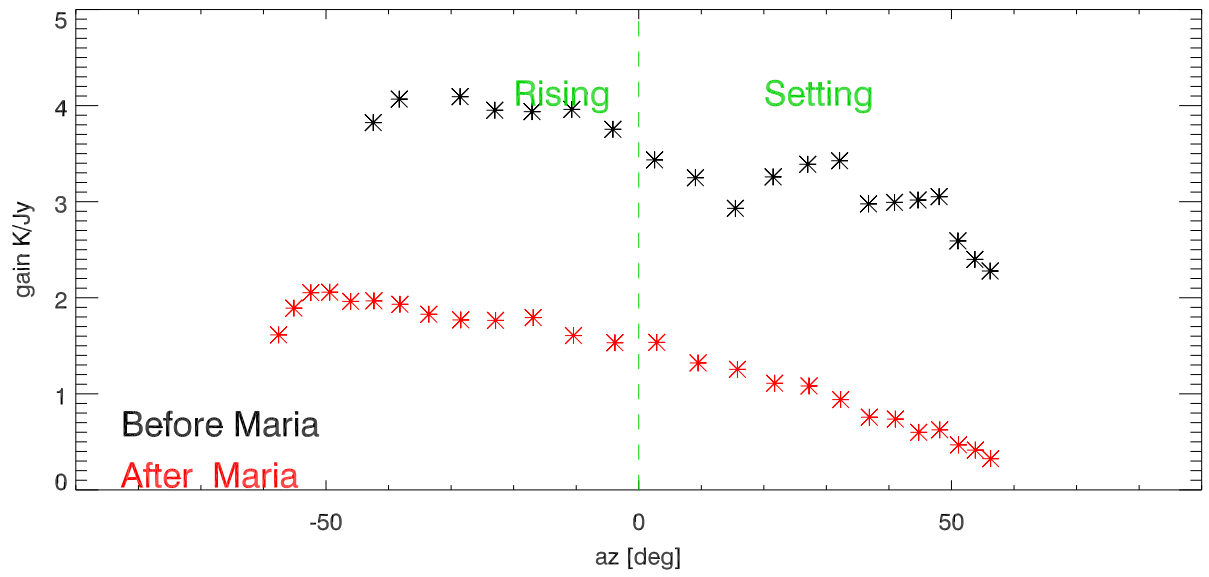

SBN 2380 MHz src:B2314+038

CBAND 5000 MHz src:B0518+165

CBAND 5000 MHz src:B1328+307

XBAND 9000 MHz src:B1005+077

XBAND 9000 MHz src:B1328+307