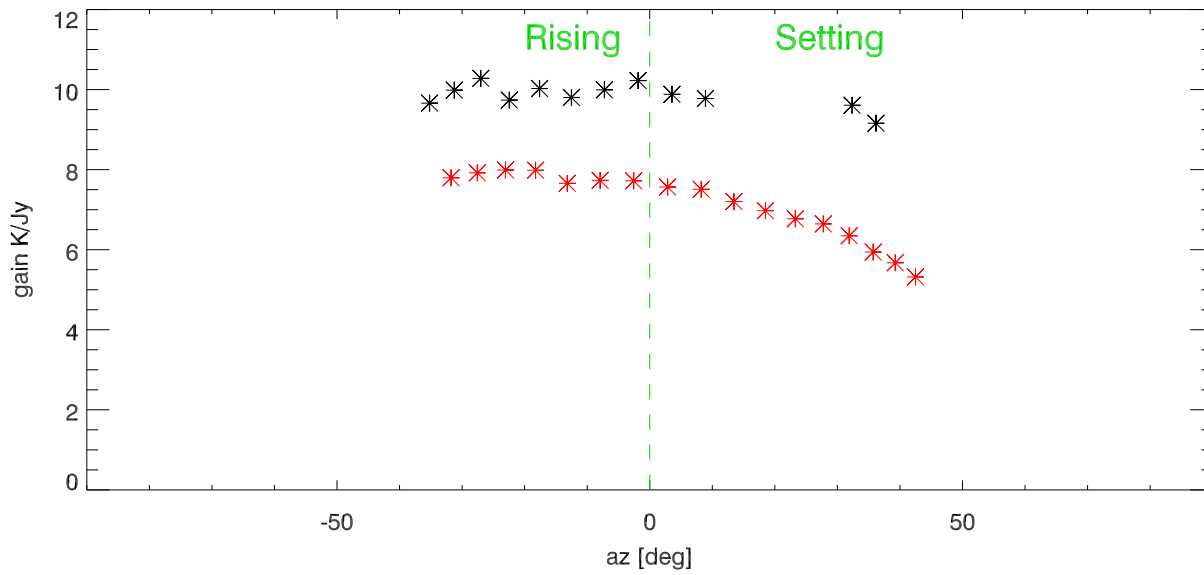

SBN 2380 MHz src:B2314+038

CBAND 5000 MHz src:B0518+165

CBAND 5000 MHz src:B1328+307

XBAND 9000 MHz src:B1005+077

XBAND 9000 MHz src:B1328+307