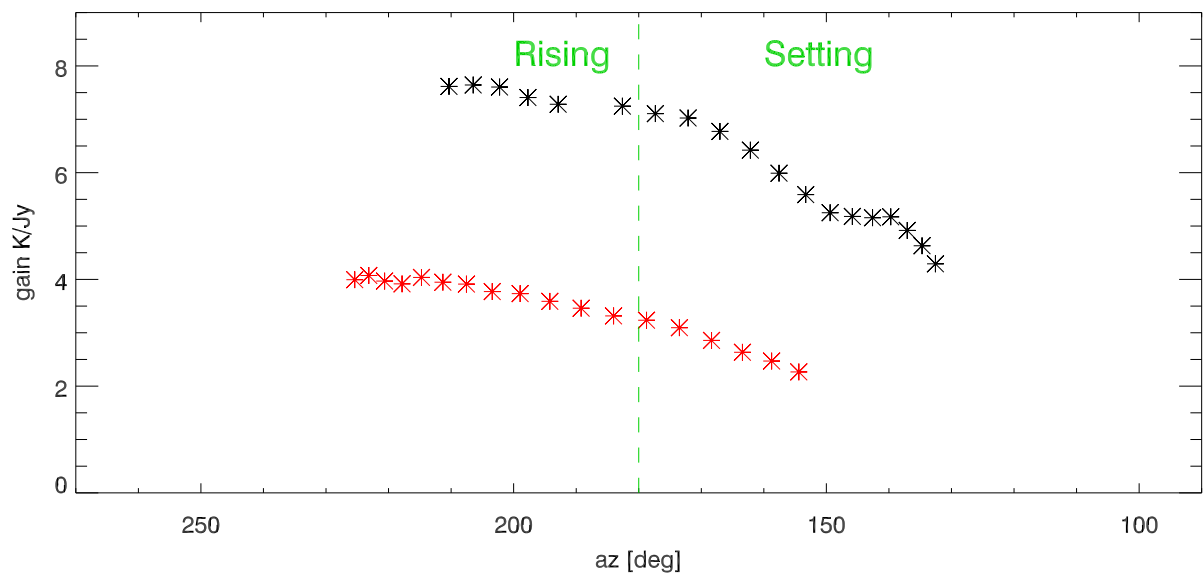

SBN 2380 MHz src:B2314+038

CBAND 5000 MHz src:B0518+165

CBAND 5000 MHz src:B1328+307

XBAND 9000 MHz src:B1005+077

XBAND 9000 MHz src:B1328+307