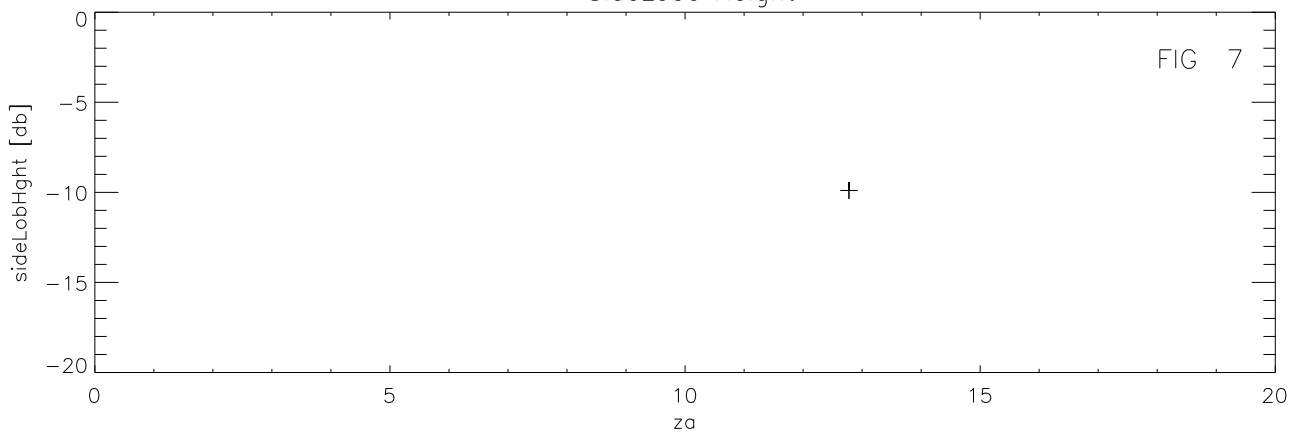

01jun11 to 30jun11 6600 Mhz 2 pnts. Coma

+ B0320+053
* B0340+048

SideLobe Height

FIG 7

Eta MainBm

Eta (MainBm + 1st SideLobe)