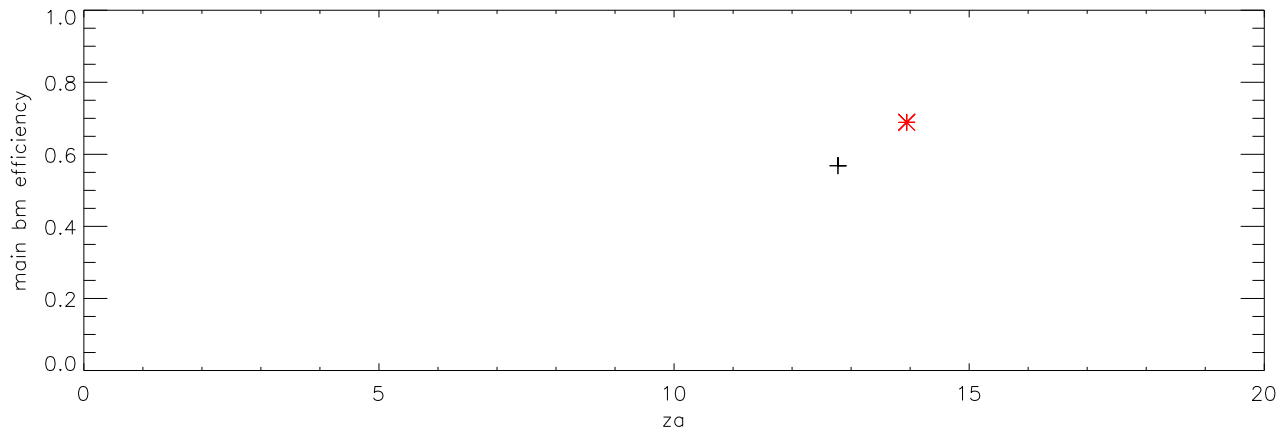

01jun11 to 30jun11 6600 Mhz 2 pnts. Coma

+ B0320+053
* B0340+048

SideLobe Height

FIG 7

Eta MainBm

Eta (MainBm + 1st SideLobe)