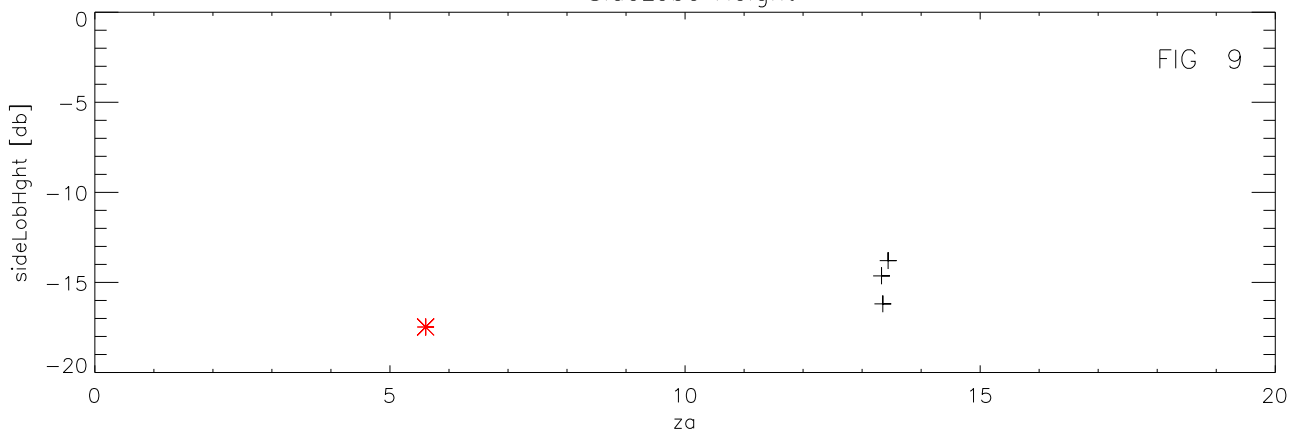

01jan10 to 31jan10 6600 Mhz 4 pnts. Coma

+ B0340+048  
\* B1857+129

SideLobe Height

FIG 7

Eta MainBm

Eta (MainBm + 1st SideLobe)

01jan10 to 31jan10 6900 Mhz 4 pnts. Coma

+ B0340+048  
\* B1857+129

SideLobe Height

FIG 8

Eta MainBm

Eta (MainBm + 1st SideLobe)

01jan10 to 31jan10 7200 Mhz 4 pnts. Coma

+ B0340+048  
\* B1857+129

SideLobe Height

FIG 9

Eta MainBm

Eta (MainBm + 1st SideLobe)