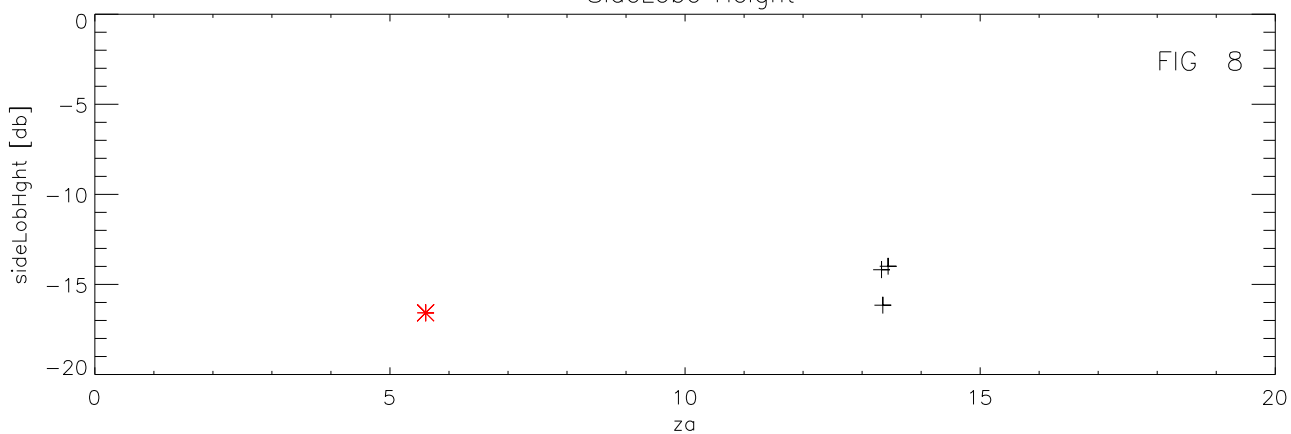

01jan10 to 31jan10 6600 Mhz 4 pnts. Coma

+ B0340+048  
\* B1857+129

SideLobe Height

FIG 7

Eta MainBm

Eta (MainBm + 1st SideLobe)

01jan10 to 31jan10 6900 Mhz 4 pnts. Coma

+ B0340+048  
\* B1857+129

SideLobe Height

FIG 8

Eta MainBm

Eta (MainBm + 1st SideLobe)

01jan10 to 31jan10 7200 Mhz 4 pnts. Coma

+ B0340+048  
\* B1857+129

SideLobe Height

FIG 9

Eta MainBm

Eta (MainBm + 1st SideLobe)