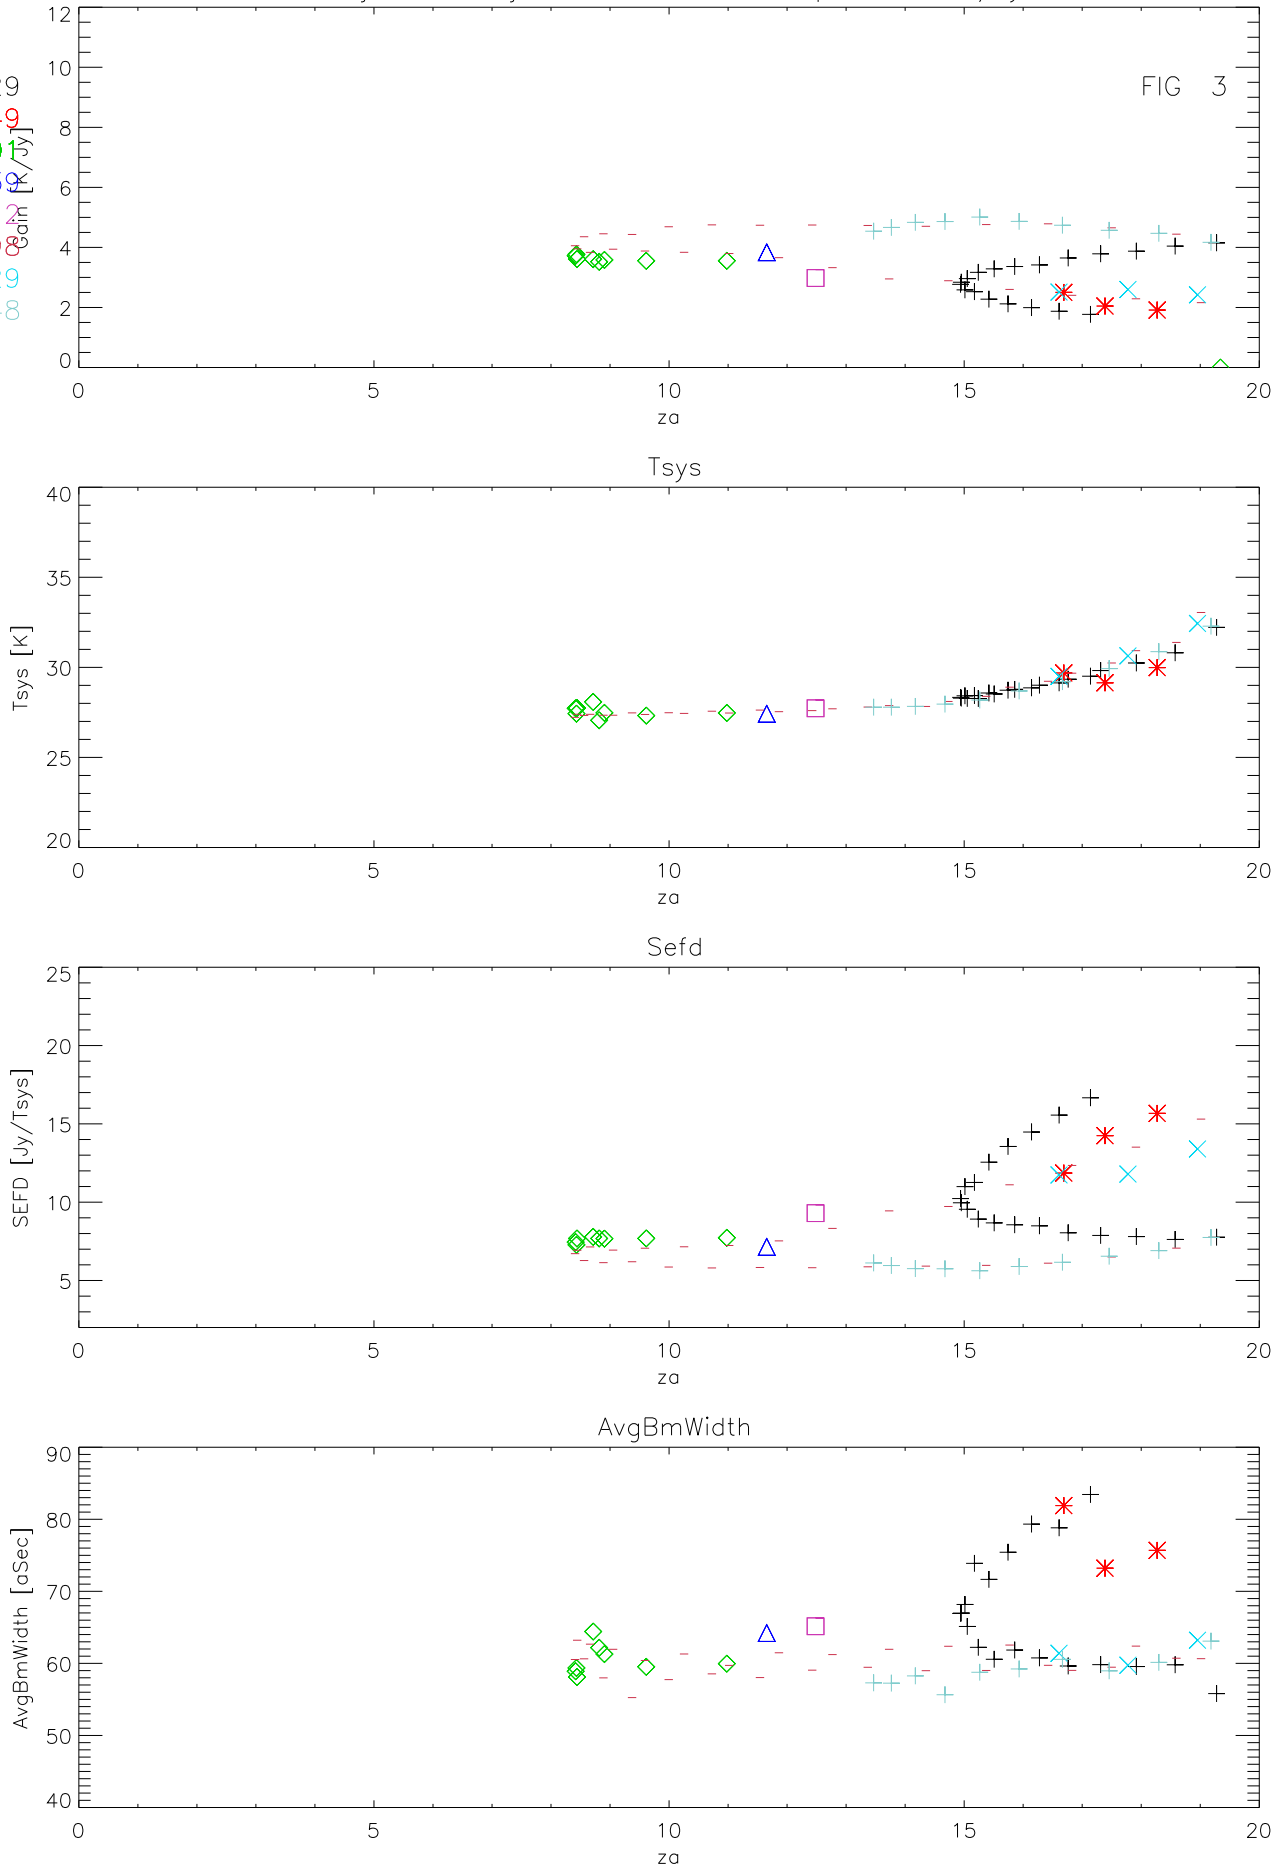

01jul18 to 31jul18 all freq 296 pnts. Gain K/Jy

FIG 1

- + B0134+329
- * B1413+349
- ◇ B1442+101
- △ B1535+139
- B1615+212
- B1843+098
- × B1857+129
- + B2128+048

01jul18 to 31jul18 4500 Mhz 74 pnts. Gain K/Jy

FIG 2

- + B0134+329
- * B1413+349
- ◇ B1442+101
- △ B1535+139
- B1615+212
- B1843+098
- × B1857+129
- + B2128+048

01jul18 to 31jul18 4860 Mhz 74 pnts. Gain K/Jy

FIG 3

- + B0134+329
- * B1413+349
- ◇ B1442+101
- △ B1535+139
- B1615+212
- B1843+098
- × B1857+129
- + B2128+048

01jul18 to 31jul18 5000 Mhz 74 pnts. Gain K/Jy

FIG 4

- + B0134+329
- * B1413+349
- ◇ B1442+101
- △ B1535+139
- B1615+212
- B1843+098
- × B1857+129
- + B2128+048