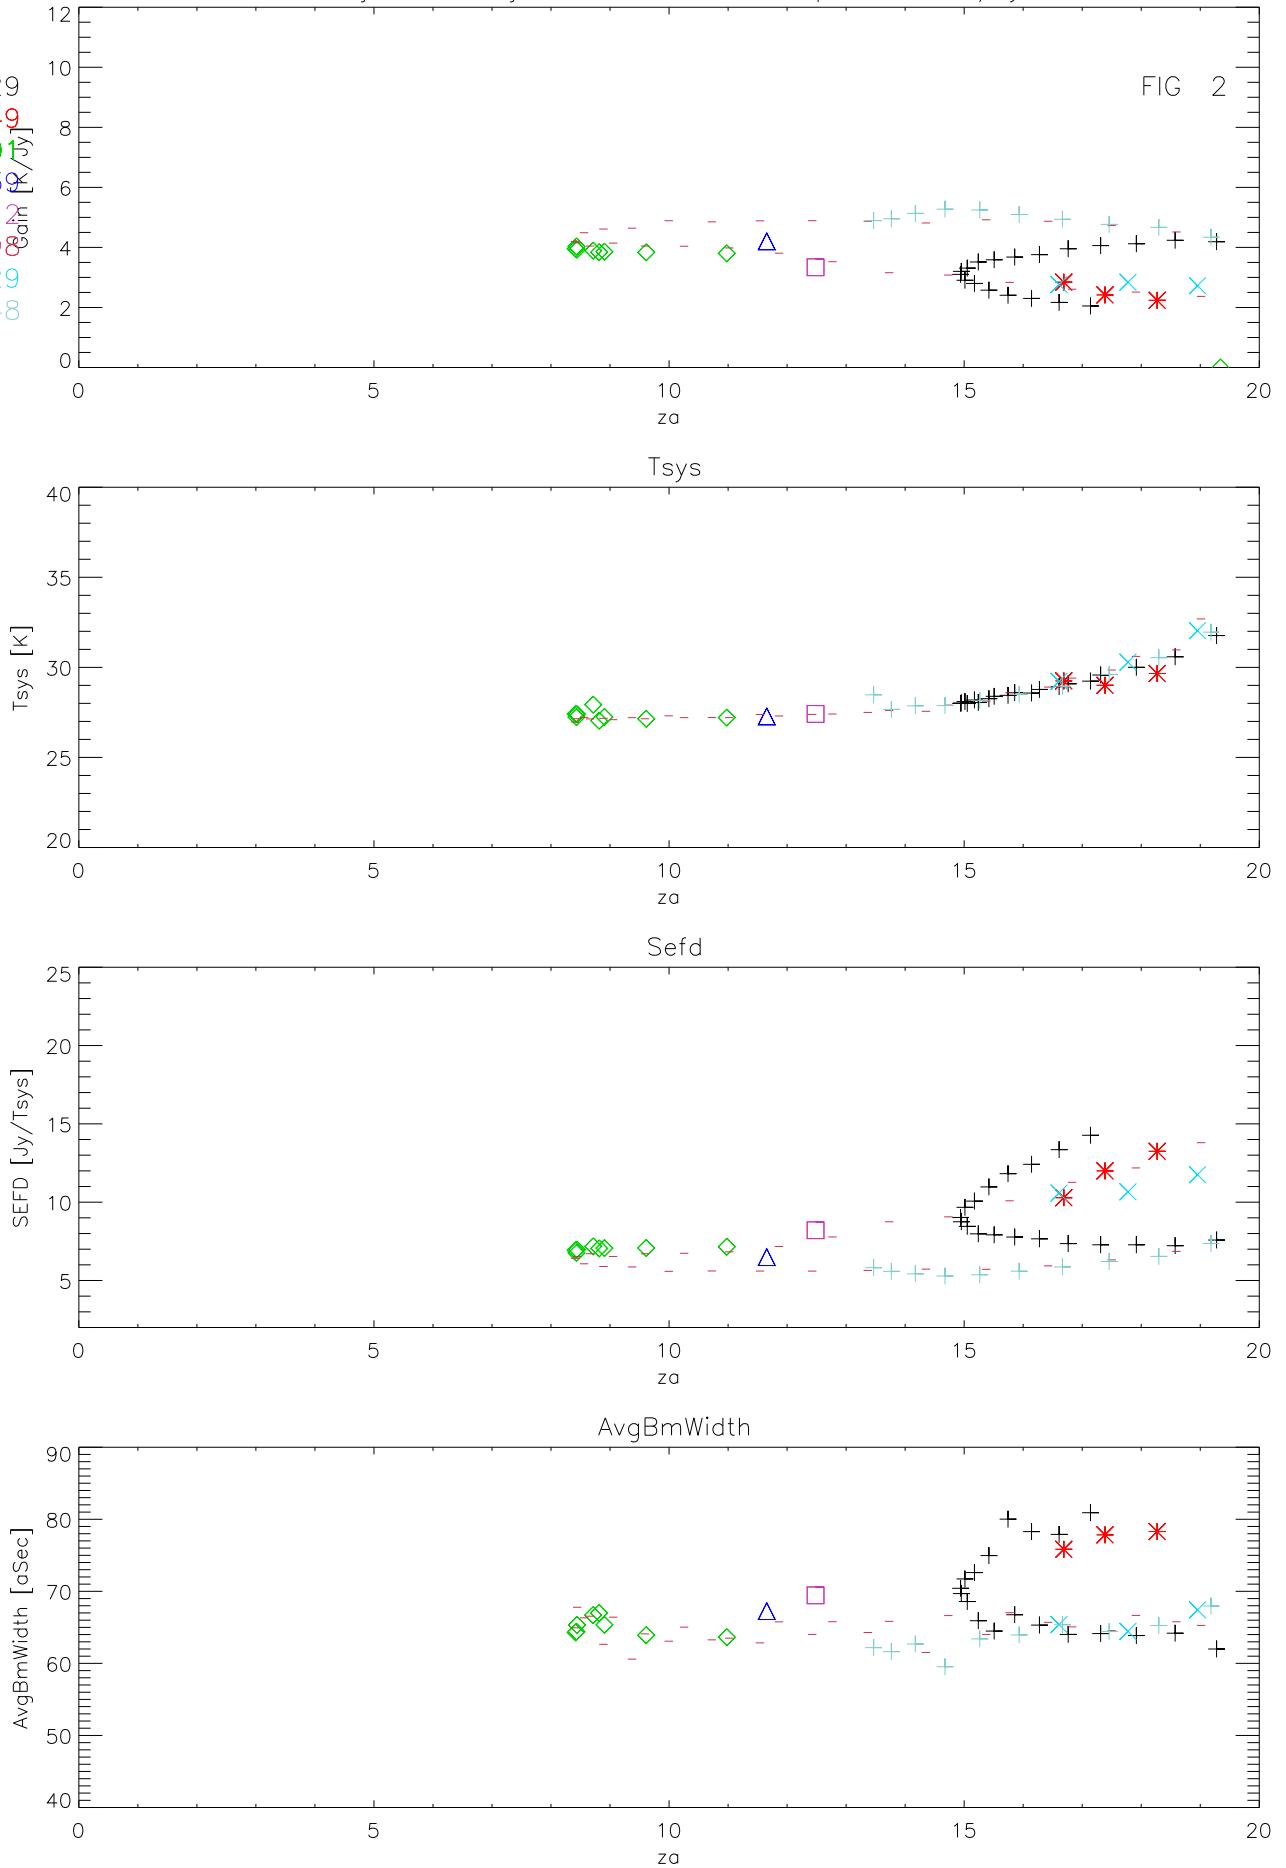

01jul18 to 31jul18 all freq 296 pnts. Gain K/Jy

FIG 1

- + B0134+329
- * B1413+349
- ◇ B1442+101
- △ B1535+139
- B1615+212
- B1843+098
- × B1857+129
- + B2128+048

01jul18 to 31jul18 4500 Mhz 74 pnts. Gain K/Jy

FIG 2

- + B0134+329
- * B1413+349
- ◇ B1442+101
- △ B1535+139
- B1615+212
- B1843+098
- × B1857+129
- + B2128+048

01jul18 to 31jul18 4860 Mhz 74 pnts. Gain K/Jy

FIG 3

- + B0134+329
- * B1413+349
- ◇ B1442+101
- △ B1535+139
- B1615+212
- B1843+098
- × B1857+129
- + B2128+048

01jul18 to 31jul18 5000 Mhz 74 pnts. Gain K/Jy

FIG 4

- + B0134+329
- * B1413+349
- ◇ B1442+101
- △ B1535+139
- B1615+212
- B1843+098
- × B1857+129
- + B2128+048