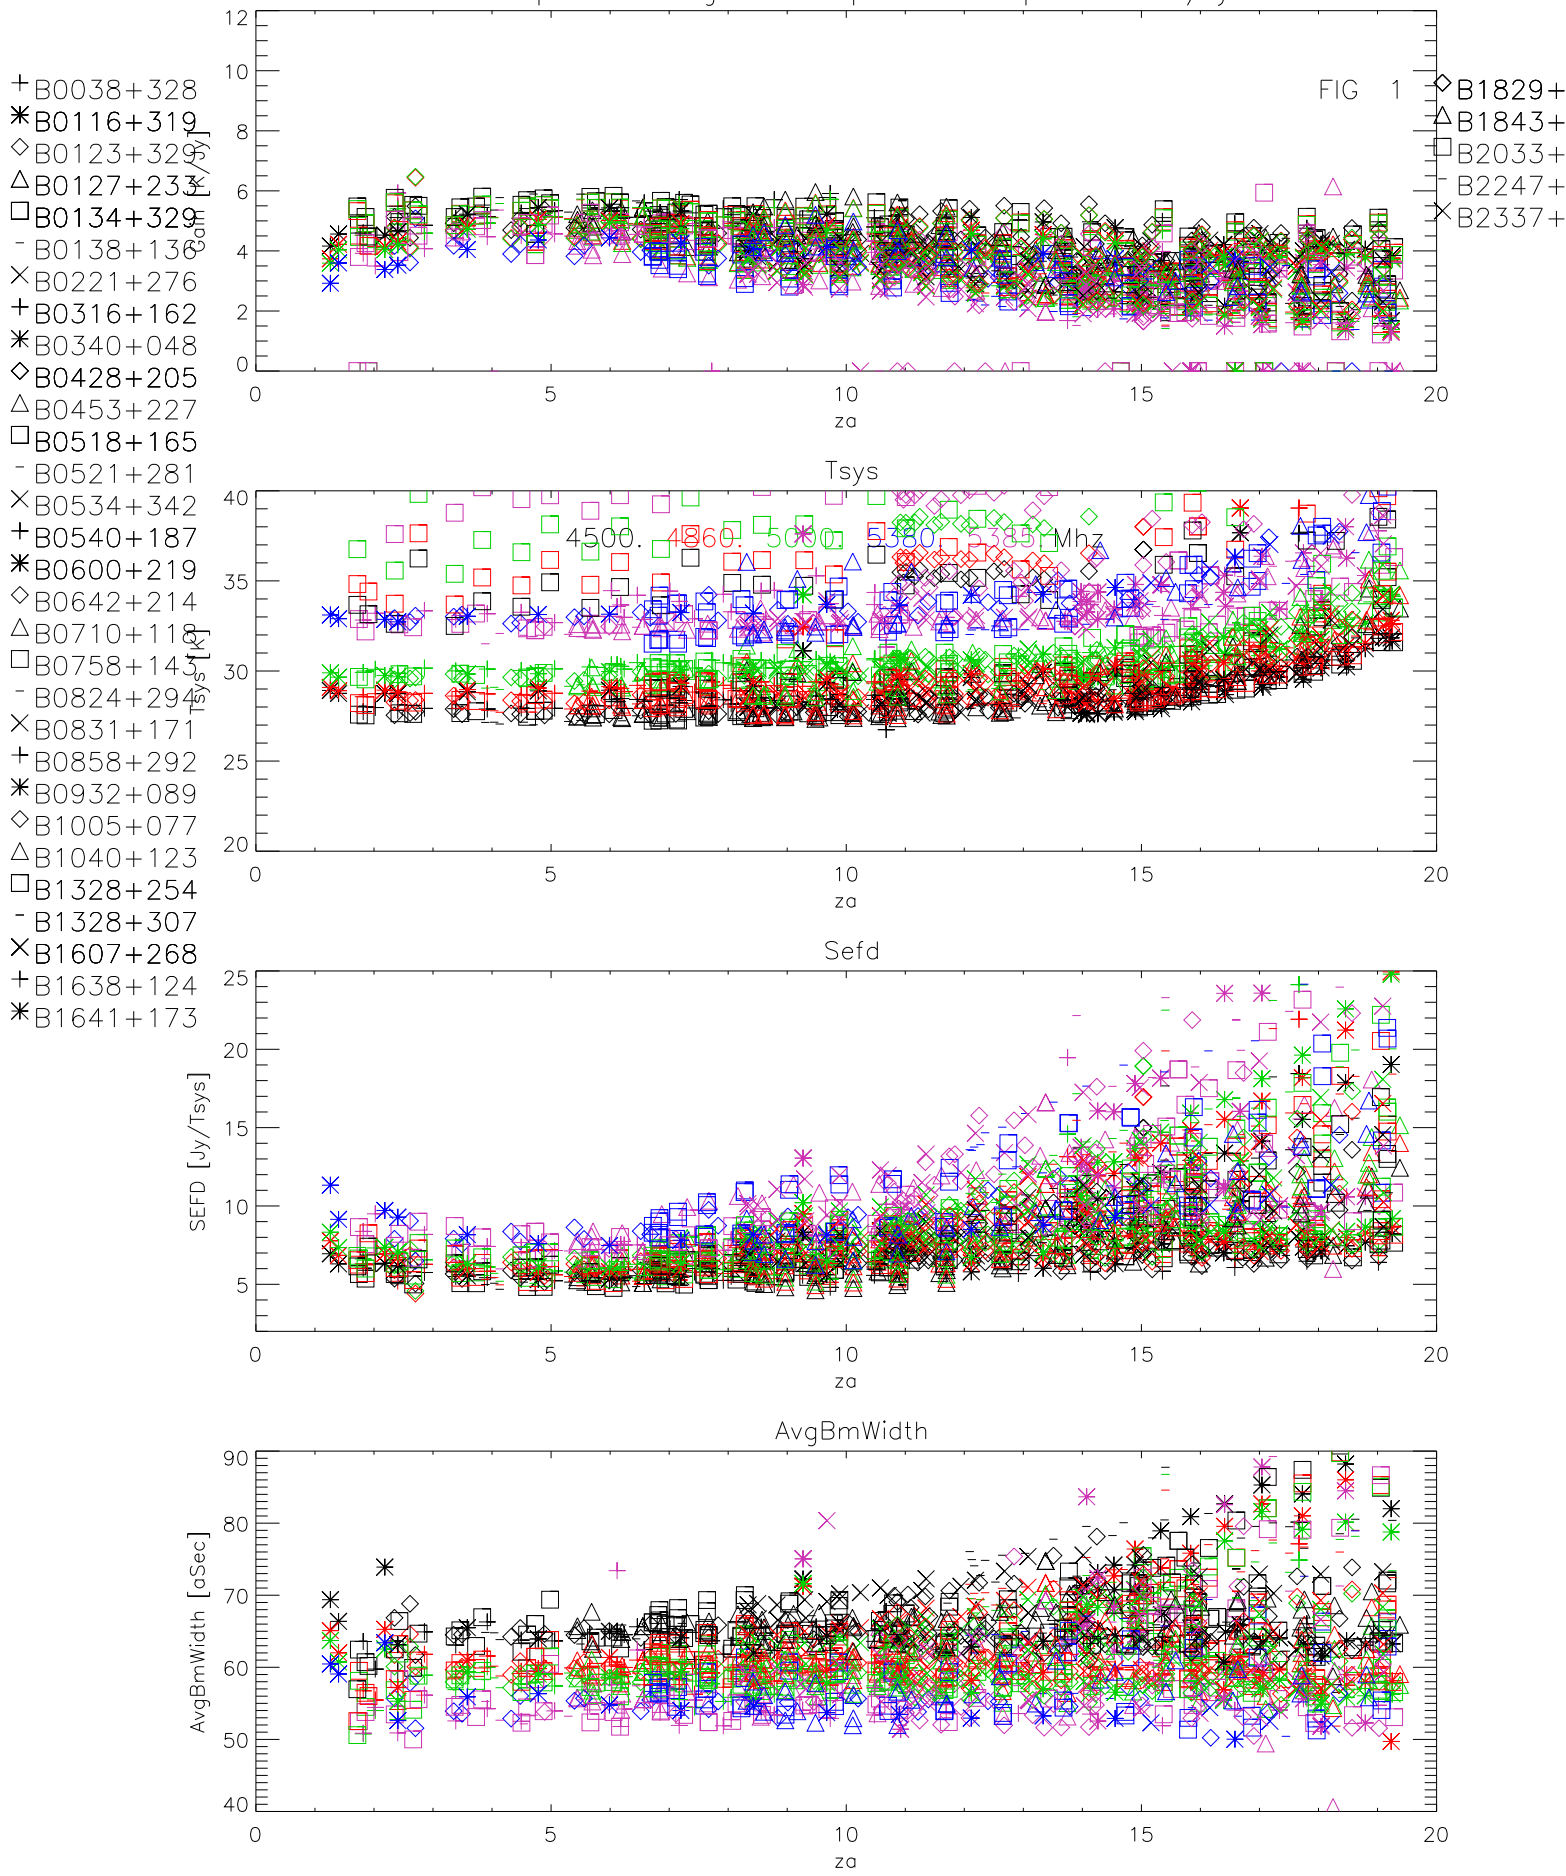

20sep17 to 31aug20 all freq last 2000 pnts. Gain K/Jy

20sep17 to 31aug20 4500 Mhz 1429 pnts. Gain K/Jy

20sep17 to 31aug20 4860 Mhz 1429 pnts. Gain K/Jy

FIG 3

20sep17 to 31aug20 5000 Mhz 1429 pnts. Gain K/Jy

FIG 4

- + B0003-003
- \* B0026+346
- ◇ B0038+328
- △ B0116+082
- B0116+319
- B0123+329
- × B0127+233
- + B0134+329
- B0138+136
- ◇ B0221+276
- △ B0234+285
- B0316+162
- B0320+053
- × B0340+048
- + B0428+205
- \* B0453+227
- ◇ B0500+019
- △ B0518+161
- B0521+28
- B0534+342
- × B0540+187
- + B0600+219
- \* B0618+145
- ◇ B0642+214
- △ B0710+118
- B0758+143
- B0824+294
- × B0831+171
- + B0838+133
- \* B0858+292

- ◇ B0932+
- △ B1005+
- B1040+
- B1117+
- × B1140+
- + B1328+
- × B1328+
- ◇ B1413+
- △ B1434+
- B1442+
- B1535+
- × B1607+
- + B1615+
- \* B1638+
- ◇ B1641+
- △ B1829+
- B1843+
- B1857+
- × B2033+
- + B2128+
- \* B2247+
- ◇ B2249+
- △ B2314+
- B2325+
- B2329+
- × B2337+
- + B2353+