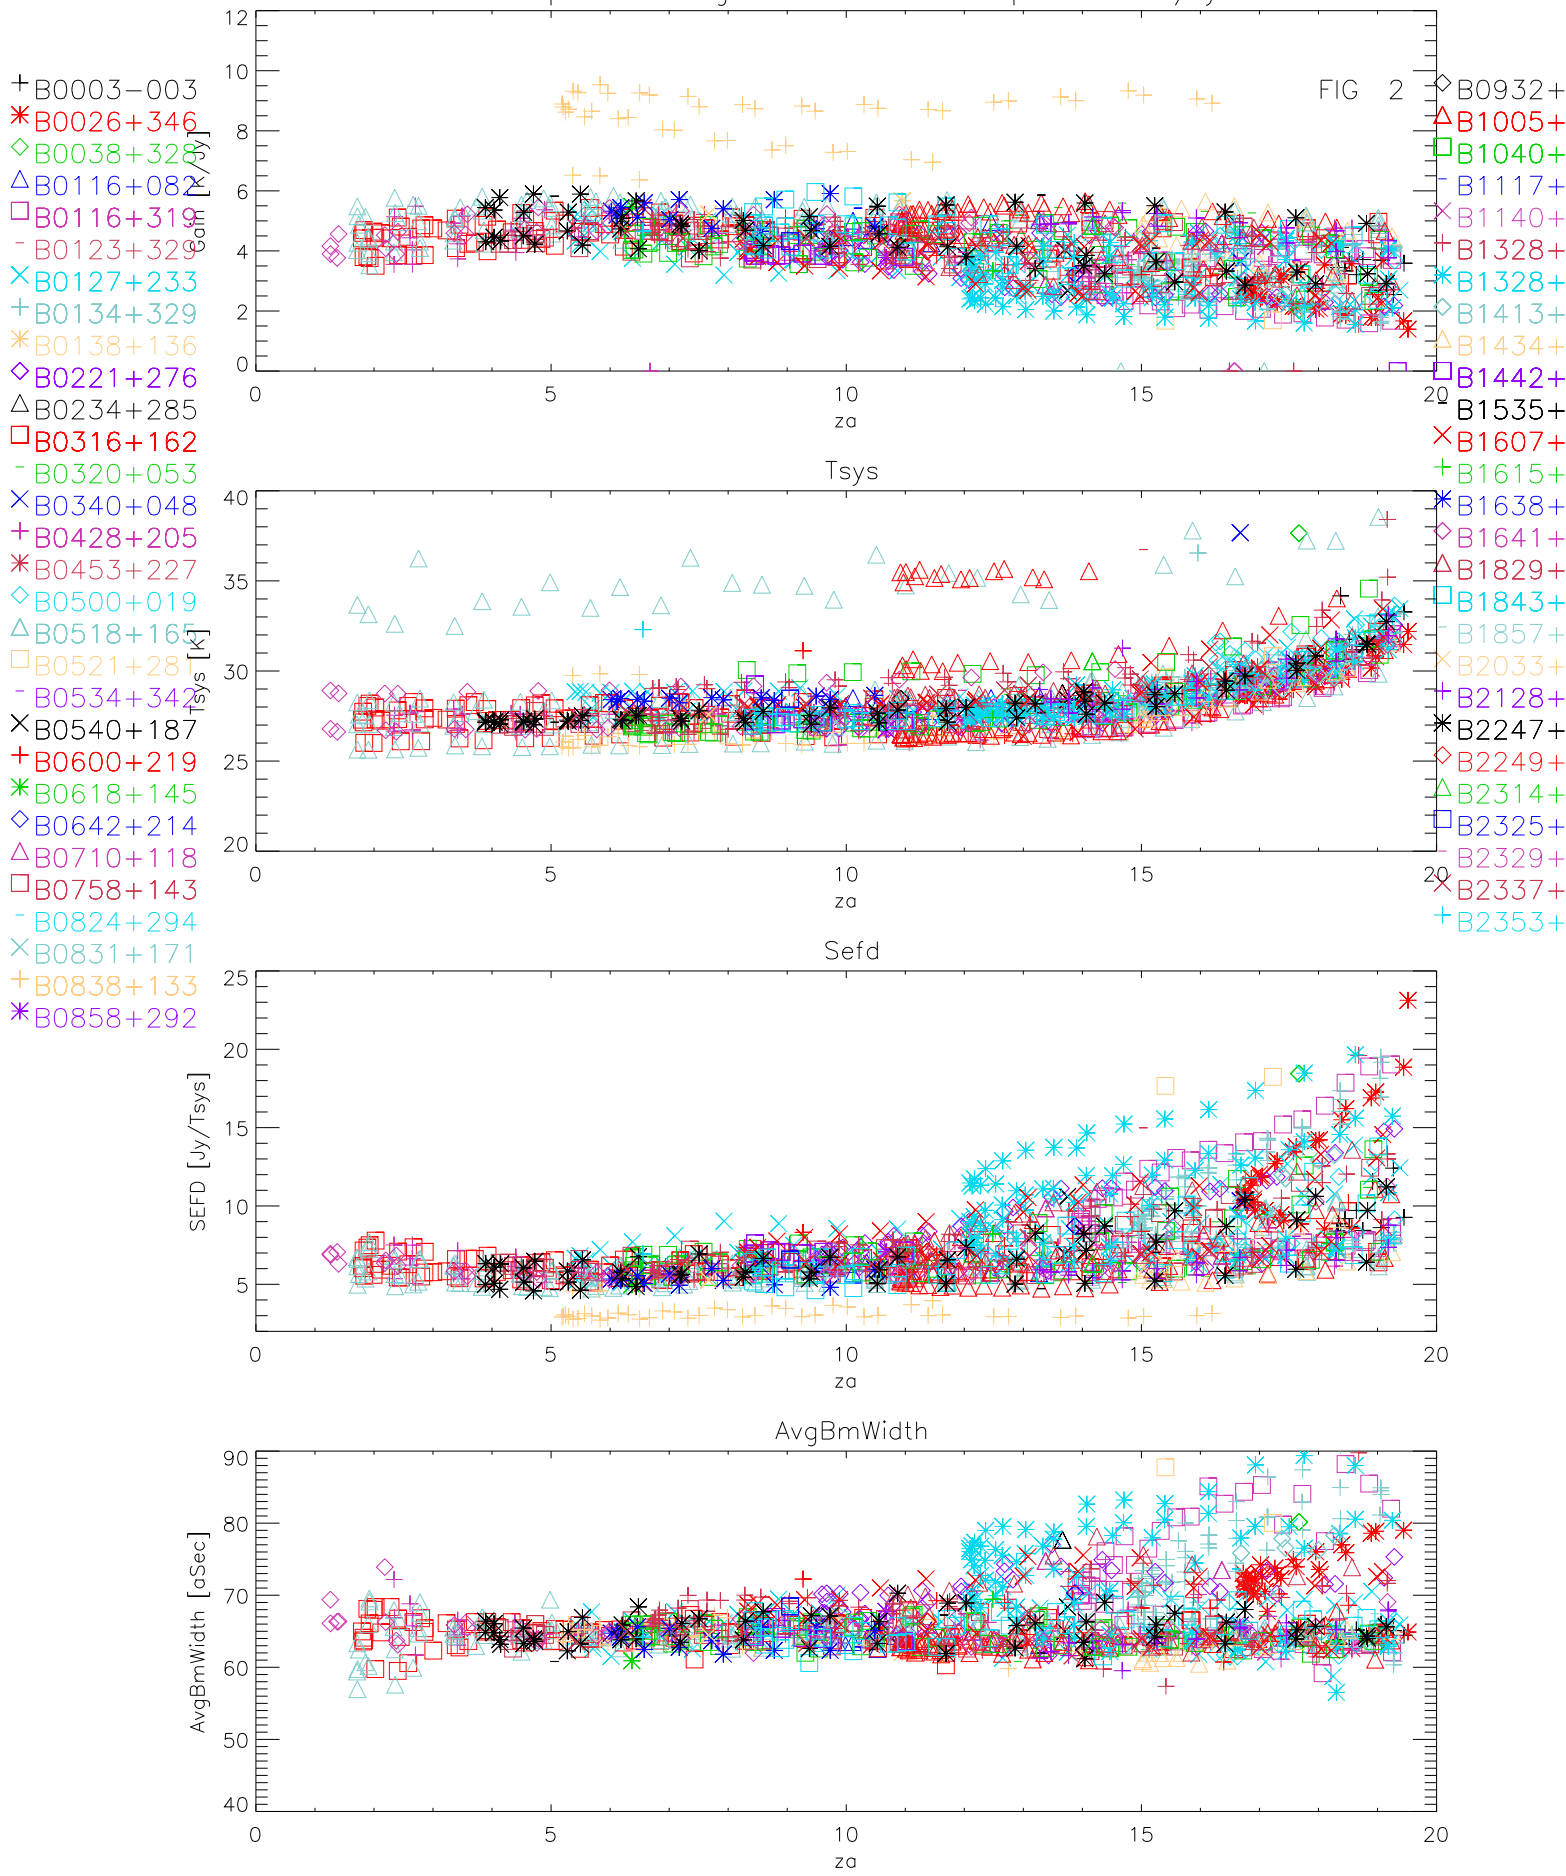

20sep17 to 31aug20 all freq last 2000 pnts. Gain K/Jy

20sep17 to 31aug20 4500 Mhz 1429 pnts. Gain K/Jy

20sep17 to 31aug20 4860 Mhz 1429 pnts. Gain K/Jy

FIG 3

20sep17 to 31aug20 5000 Mhz 1429 pnts. Gain K/Jy

FIG 4

- + B0003-003
- \* B0026+346
- ◇ B0038+328
- △ B0116+082
- B0116+319
- B0123+329
- × B0127+233
- + B0134+329
- B0138+136
- ◇ B0221+276
- △ B0234+285
- B0316+162
- B0320+053
- × B0340+048
- + B0428+205
- \* B0453+227
- ◇ B0500+019
- △ B0518+161
- B0521+28
- B0534+342
- × B0540+187
- + B0600+219
- \* B0618+145
- ◇ B0642+214
- △ B0710+118
- B0758+143
- B0824+294
- × B0831+171
- + B0838+133
- \* B0858+292

- ◇ B0932+
- △ B1005+
- B1040+
- B1117+
- × B1140+
- + B1328+
- × B1328+
- ◇ B1413+
- △ B1434+
- B1442+
- B1535+
- × B1607+
- + B1615+
- \* B1638+
- ◇ B1641+
- △ B1829+
- B1843+
- B1857+
- × B2033+
- + B2128+
- \* B2247+
- ◇ B2249+
- △ B2314+
- B2325+
- B2329+
- × B2337+
- + B2353+