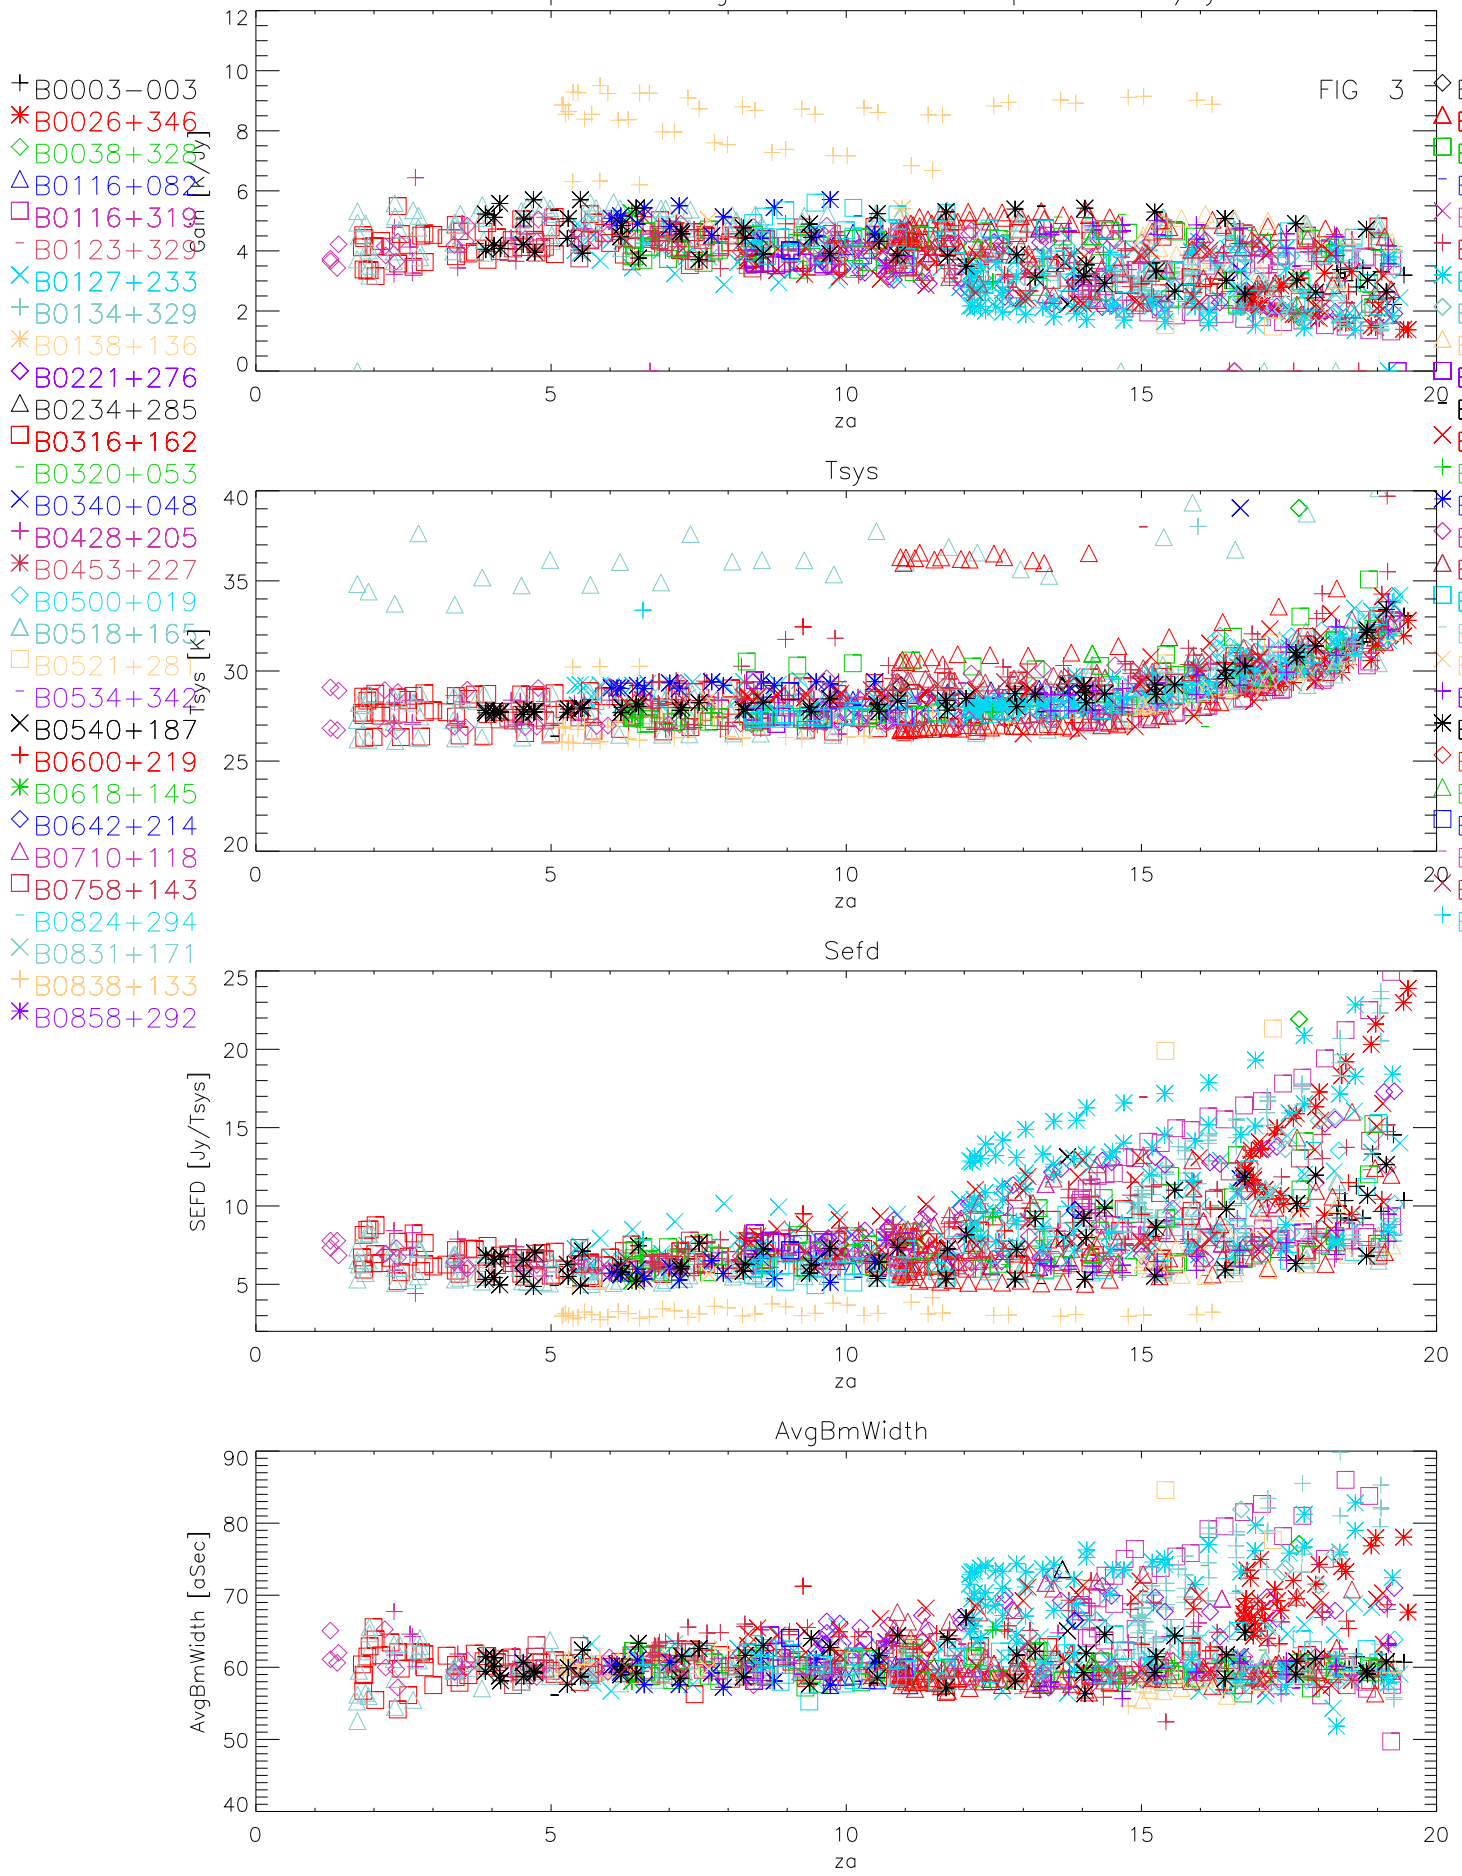

20sep17 to 31aug20 all freq last 2000 pnts. Gain K/Jy

20sep17 to 31aug20 4500 Mhz 1429 pnts. Gain K/Jy

20sep17 to 31aug20 4860 Mhz 1429 pnts. Gain K/Jy

FIG 3

20sep17 to 31aug20 5000 Mhz 1429 pnts. Gain K/Jy

FIG 4

- + B0003-003
- \* B0026+346
- ◇ B0038+328
- △ B0116+082
- B0116+319
- B0123+329
- × B0127+233
- + B0134+329
- B0138+136
- ◇ B0221+276
- △ B0234+285
- B0316+162
- B0320+053
- × B0340+048
- + B0428+205
- \* B0453+227
- ◇ B0500+019
- △ B0518+161
- B0521+28
- B0534+342
- × B0540+187
- + B0600+219
- \* B0618+145
- ◇ B0642+214
- △ B0710+118
- B0758+143
- B0824+294
- × B0831+171
- + B0838+133
- \* B0858+292

- ◇ B0932+
- △ B1005+
- B1040+
- B1117+
- × B1140+
- + B1328+
- × B1328+
- ◇ B1413+
- △ B1434+
- B1442+
- B1535+
- × B1607+
- + B1615+
- \* B1638+
- ◇ B1641+
- △ B1829+
- B1843+
- B1857+
- × B2033+
- + B2128+
- \* B2247+
- ◇ B2249+
- △ B2314+
- B2325+
- B2329+
- × B2337+
- + B2353+