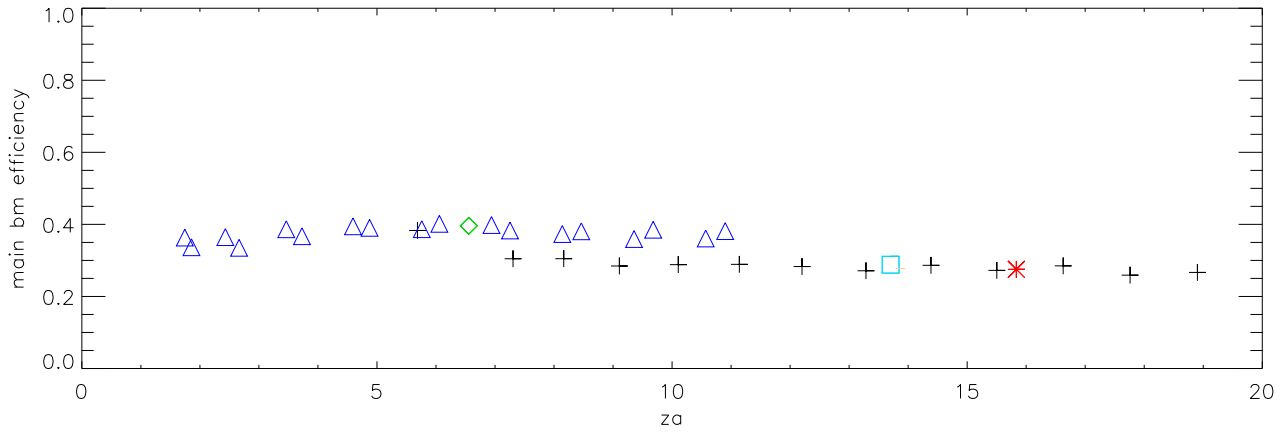

01sep19 to 30sep19 4500 Mhz 35 pnts. Coma

- + B0127+233
- * B0316+108
- ◇ B0453+227
- △ B0518+168
- B0540+107
- B0642+204

Average SideLobe Height

Eta MainBm

Eta (MainBm + 1st SideLobe)

01sep19 to 30sep19 4860 Mhz 35 pnts. Coma

- + B0127+233
- * B0316+108
- ◇ B0453+227
- △ B0518+168
- B0540+107
- B0642+204

Average SideLobe Height

Eta MainBm

Eta (MainBm + 1st SideLobe)

01sep19 to 30sep19 5000 Mhz 35 pnts. Coma

- + B0127+233
- * B0316+108
- ◇ B0453+227
- △ B0518+168
- B0540+107
- B0642+204

Average SideLobe Height

Eta MainBm

Eta (MainBm + 1st SideLobe)