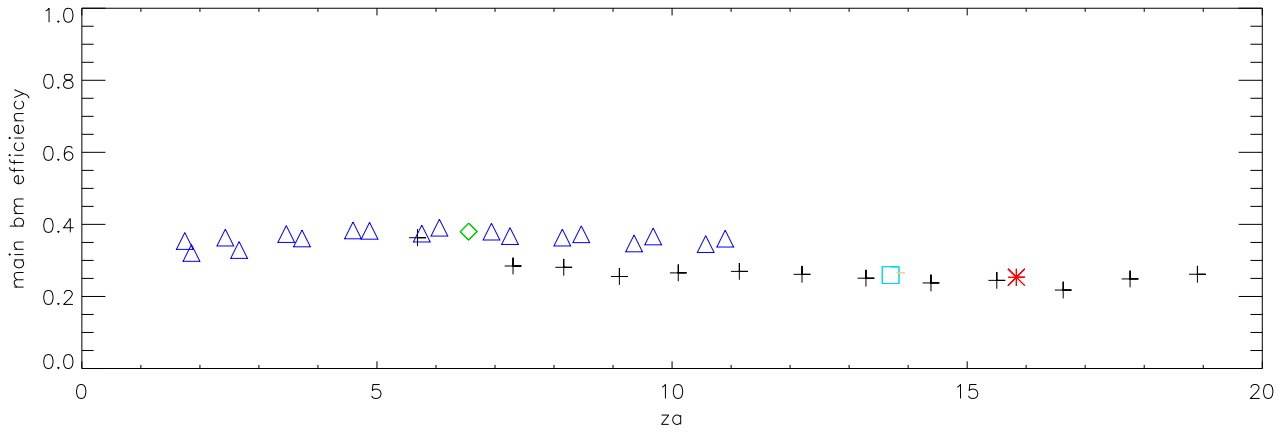

01sep19 to 30sep19 4500 Mhz 35 pnts. Coma

- + B0127+233
- * B0316+108
- ◇ B0453+227
- △ B0518+168
- B0540+107
- B0642+204

Average SideLobe Height

Eta MainBm

Eta (MainBm + 1st SideLobe)

01sep19 to 30sep19 4860 Mhz 35 pnts. Coma

- + B0127+233
- * B0316+108
- ◇ B0453+227
- △ B0518+168
- B0540+107
- B0642+204

Average SideLobe Height

Eta MainBm

Eta (MainBm + 1st SideLobe)

01sep19 to 30sep19 5000 Mhz 35 pnts. Coma

- + B0127+233
- * B0316+108
- ◇ B0453+227
- △ B0518+168
- B0540+107
- B0642+204

Average SideLobe Height

Eta MainBm

Eta (MainBm + 1st SideLobe)