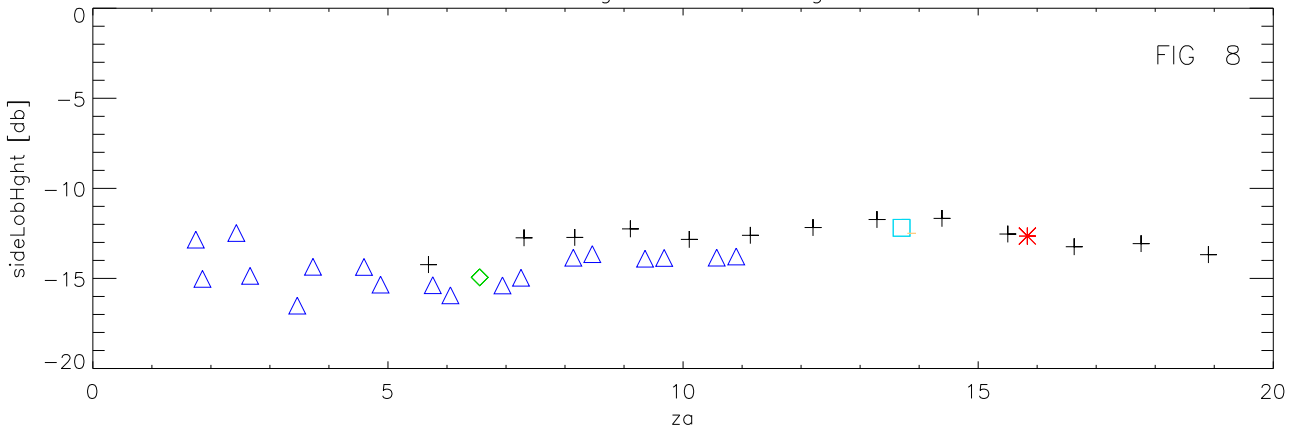

01sep19 to 30sep19 4500 Mhz 35 pnts. Coma

- + B0127+233
- * B0316+108
- ◇ B0453+227
- △ B0518+168
- B0540+107
- B0642+204

Average SideLobe Height

Eta MainBm

Eta (MainBm + 1st SideLobe)

01sep19 to 30sep19 4860 Mhz 35 pnts. Coma

- + B0127+233
- * B0316+108
- ◇ B0453+227
- △ B0518+168
- B0540+107
- B0642+204

Average SideLobe Height

Eta MainBm

Eta (MainBm + 1st SideLobe)

01sep19 to 30sep19 5000 Mhz 35 pnts. Coma

- + B0127+233
- * B0316+108
- ◇ B0453+227
- △ B0518+168
- B0540+107
- B0642+204

Average SideLobe Height

Eta MainBm

Eta (MainBm + 1st SideLobe)