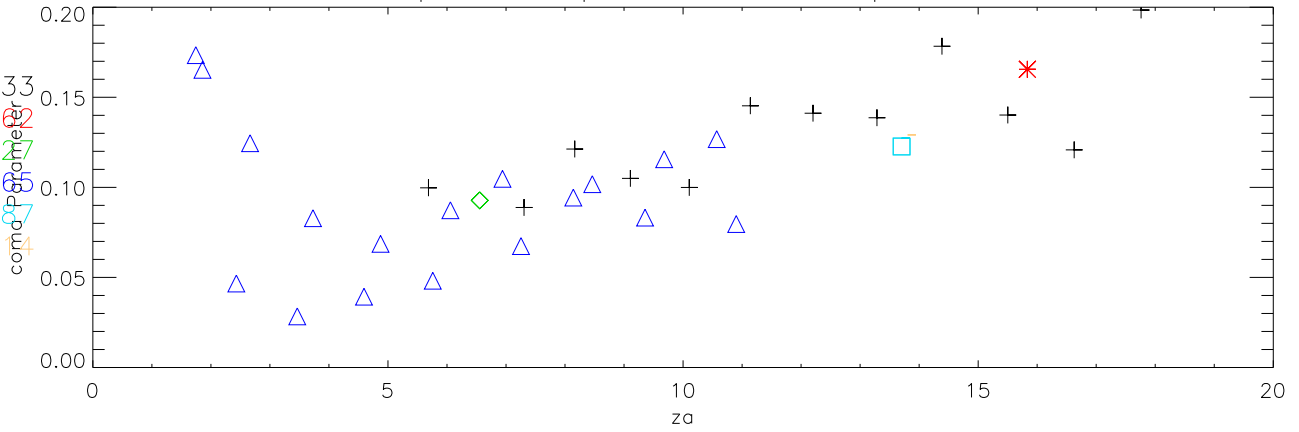

01sep19 to 30sep19 4500 Mhz 35 pnts. Coma

- + B0127+233
- * B0316+108
- ◇ B0453+227
- △ B0518+168
- B0540+107
- B0642+204

Average SideLobe Height

Eta MainBm

Eta (MainBm + 1st SideLobe)

01sep19 to 30sep19 4860 Mhz 35 pnts. Coma

- + B0127+233
- * B0316+108
- ◇ B0453+227
- △ B0518+168
- B0540+107
- B0642+204

Average SideLobe Height

Eta MainBm

Eta (MainBm + 1st SideLobe)

01sep19 to 30sep19 5000 Mhz 35 pnts. Coma

- + B0127+233
- * B0316+108
- ◇ B0453+227
- △ B0518+168
- B0540+107
- B0642+204

Average SideLobe Height

Eta MainBm

Eta (MainBm + 1st SideLobe)