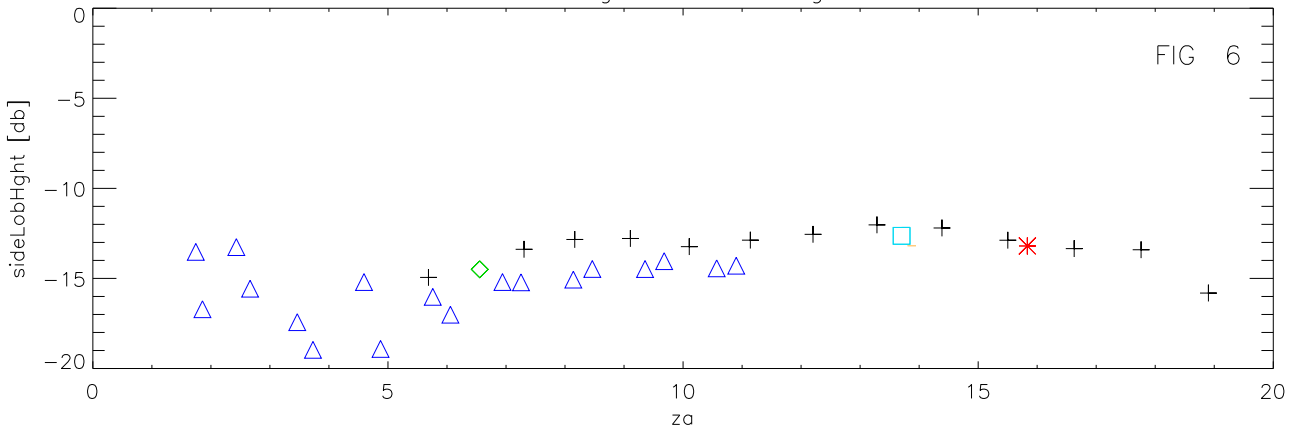

01sep19 to 30sep19 4500 Mhz 35 pnts. Coma

- + B0127+233
- * B0316+108
- ◇ B0453+227
- △ B0518+168
- B0540+107
- B0642+204

Average SideLobe Height

Eta MainBm

Eta (MainBm + 1st SideLobe)

01sep19 to 30sep19 4860 Mhz 35 pnts. Coma

- + B0127+233
- * B0316+108
- ◇ B0453+227
- △ B0518+168
- B0540+107
- B0642+204

Average SideLobe Height

Eta MainBm

Eta (MainBm + 1st SideLobe)

01sep19 to 30sep19 5000 Mhz 35 pnts. Coma

- + B0127+233
- * B0316+108
- ◇ B0453+227
- △ B0518+168
- B0540+107
- B0642+204

Average SideLobe Height

Eta MainBm

Eta (MainBm + 1st SideLobe)