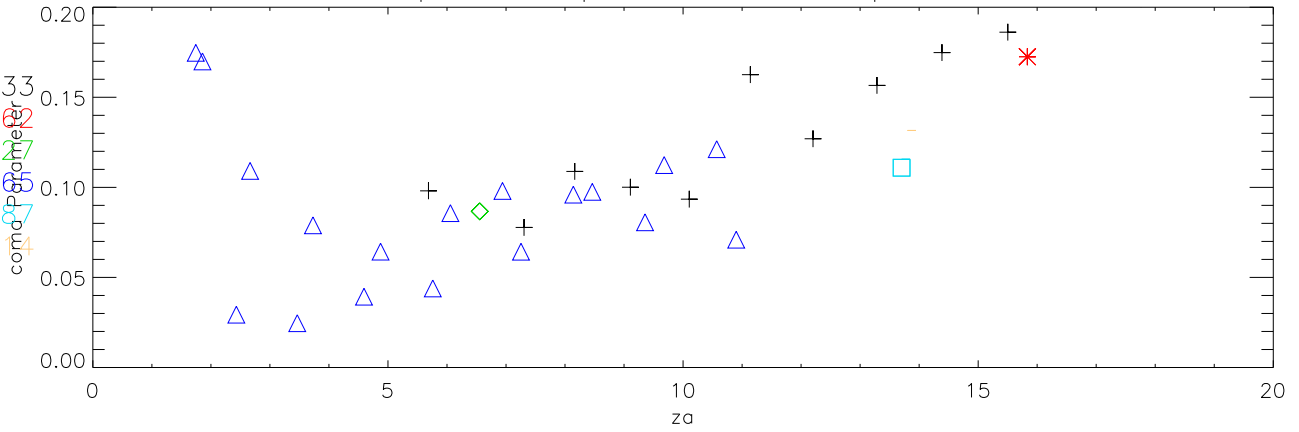

01sep19 to 30sep19 4500 Mhz 35 pnts. Coma

- + B0127+233
- * B0316+108
- ◇ B0453+227
- △ B0518+168
- B0540+107
- B0642+204

Average SideLobe Height

Eta MainBm

Eta (MainBm + 1st SideLobe)

01sep19 to 30sep19 4860 Mhz 35 pnts. Coma

- + B0127+233
- * B0316+108
- ◇ B0453+227
- △ B0518+168
- B0540+107
- B0642+204

Average SideLobe Height

Eta MainBm

Eta (MainBm + 1st SideLobe)

01sep19 to 30sep19 5000 Mhz 35 pnts. Coma

- + B0127+233
- * B0316+108
- ◇ B0453+227
- △ B0518+168
- B0540+107
- B0642+204

Average SideLobe Height

Eta MainBm

Eta (MainBm + 1st SideLobe)