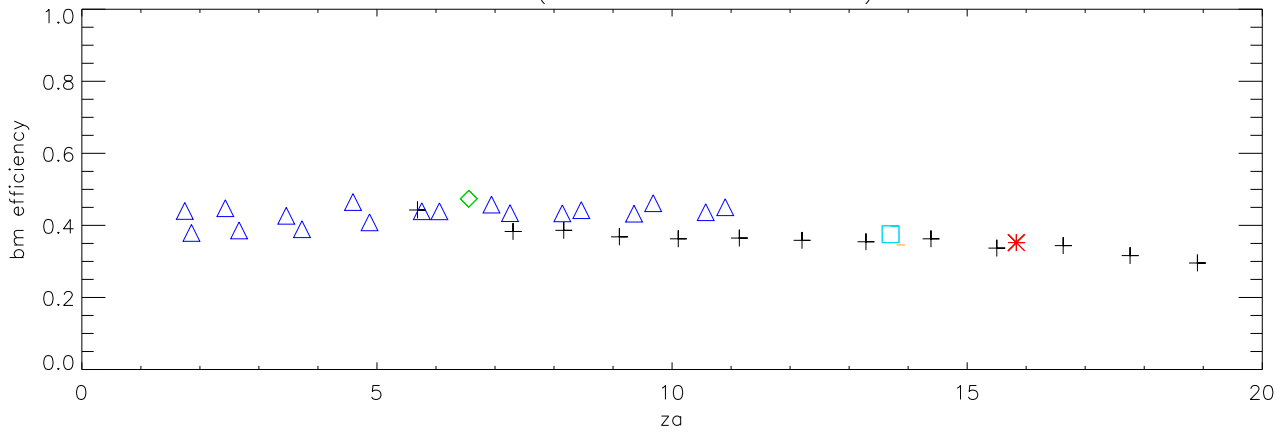

01sep19 to 30sep19 4500 Mhz 35 pnts. Coma

- + B0127+233
- * B0316+108
- ◇ B0453+227
- △ B0518+168
- B0540+107
- B0642+204

Average SideLobe Height

Eta MainBm

Eta (MainBm + 1st SideLobe)

01sep19 to 30sep19 4860 Mhz 35 pnts. Coma

- + B0127+233
- * B0316+108
- ◇ B0453+227
- △ B0518+168
- B0540+107
- B0642+204

Average SideLobe Height

Eta MainBm

Eta (MainBm + 1st SideLobe)

01sep19 to 30sep19 5000 Mhz 35 pnts. Coma

- + B0127+233
- * B0316+108
- ◇ B0453+227
- △ B0518+168
- B0540+107
- B0642+204

Average SideLobe Height

Eta MainBm

Eta (MainBm + 1st SideLobe)