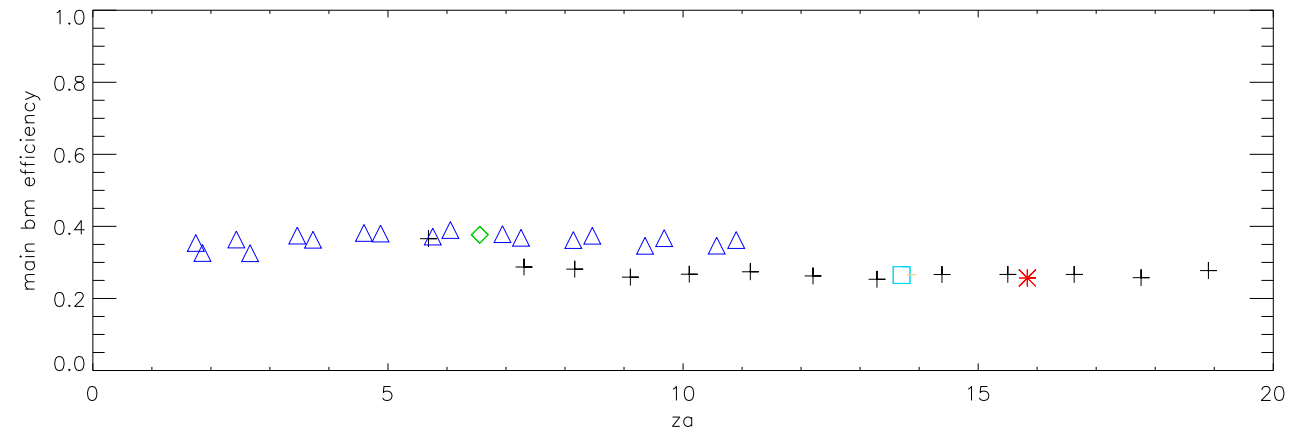

01sep19 to 30sep19 4500 Mhz 35 pnts. Coma

- + B0127+233
- * B0316+108
- ◇ B0453+227
- △ B0518+168
- B0540+107
- B0642+204

Average SideLobe Height

Eta MainBm

Eta (MainBm + 1st SideLobe)

01sep19 to 30sep19 4860 Mhz 35 pnts. Coma

- + B0127+233
- * B0316+108
- ◇ B0453+227
- △ B0518+168
- B0540+107
- B0642+204

Average SideLobe Height

Eta MainBm

Eta (MainBm + 1st SideLobe)

01sep19 to 30sep19 5000 Mhz 35 pnts. Coma

- + B0127+233
- * B0316+108
- ◇ B0453+227
- △ B0518+168
- B0540+107
- B0642+204

Average SideLobe Height

Eta MainBm

Eta (MainBm + 1st SideLobe)