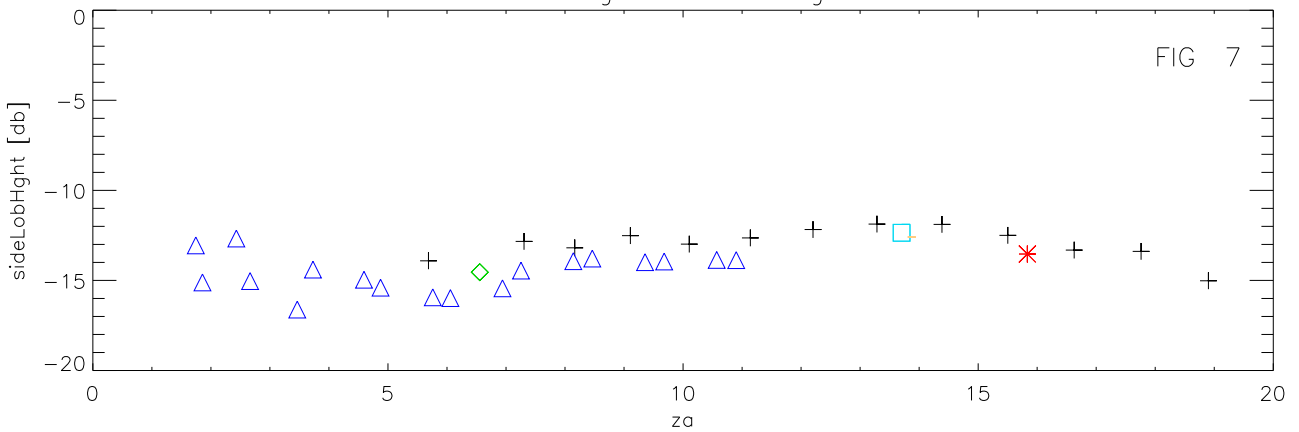

01sep19 to 30sep19 4500 Mhz 35 pnts. Coma

- + B0127+233
- * B0316+108
- ◇ B0453+227
- △ B0518+168
- B0540+107
- B0642+204

Average SideLobe Height

Eta MainBm

Eta (MainBm + 1st SideLobe)

01sep19 to 30sep19 4860 Mhz 35 pnts. Coma

- + B0127+233
- * B0316+108
- ◇ B0453+227
- △ B0518+168
- B0540+107
- B0642+204

Average SideLobe Height

Eta MainBm

Eta (MainBm + 1st SideLobe)

01sep19 to 30sep19 5000 Mhz 35 pnts. Coma

- + B0127+233
- * B0316+108
- ◇ B0453+227
- △ B0518+168
- B0540+107
- B0642+204

Average SideLobe Height

Eta MainBm

Eta (MainBm + 1st SideLobe)