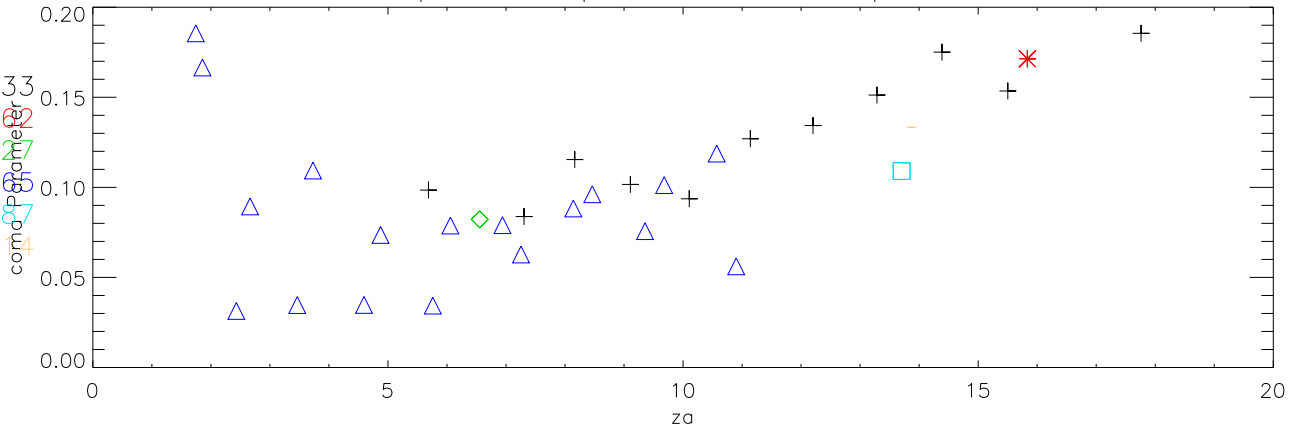

01sep19 to 30sep19 4500 Mhz 35 pnts. Coma

- + B0127+233
- * B0316+108
- ◇ B0453+227
- △ B0518+168
- B0540+107
- B0642+204

Average SideLobe Height

Eta MainBm

Eta (MainBm + 1st SideLobe)

01sep19 to 30sep19 4860 Mhz 35 pnts. Coma

- + B0127+233
- * B0316+108
- ◇ B0453+227
- △ B0518+168
- B0540+107
- B0642+204

Average SideLobe Height

Eta MainBm

Eta (MainBm + 1st SideLobe)

01sep19 to 30sep19 5000 Mhz 35 pnts. Coma

- + B0127+233
- * B0316+108
- ◇ B0453+227
- △ B0518+168
- B0540+107
- B0642+204

Average SideLobe Height

Eta MainBm

Eta (MainBm + 1st SideLobe)