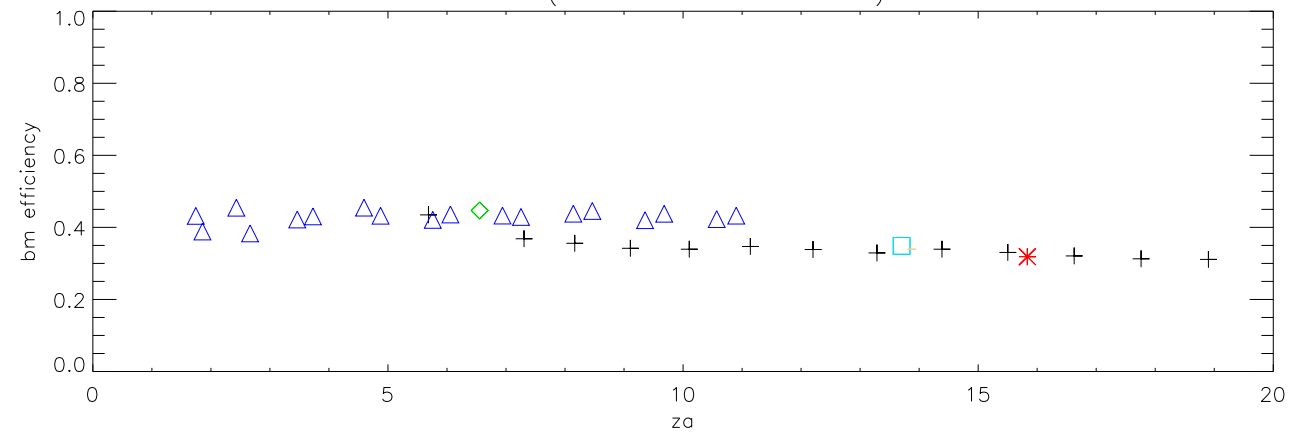

01sep19 to 30sep19 4500 Mhz 35 pnts. Coma

- + B0127+233
- * B0316+108
- ◇ B0453+227
- △ B0518+168
- B0540+107
- B0642+204

Average SideLobe Height

Eta MainBm

Eta (MainBm + 1st SideLobe)

01sep19 to 30sep19 4860 Mhz 35 pnts. Coma

- + B0127+233
- * B0316+108
- ◇ B0453+227
- △ B0518+168
- B0540+107
- B0642+204

Average SideLobe Height

Eta MainBm

Eta (MainBm + 1st SideLobe)

01sep19 to 30sep19 5000 Mhz 35 pnts. Coma

- + B0127+233
- * B0316+108
- ◇ B0453+227
- △ B0518+168
- B0540+107
- B0642+204

Average SideLobe Height

Eta MainBm

Eta (MainBm + 1st SideLobe)