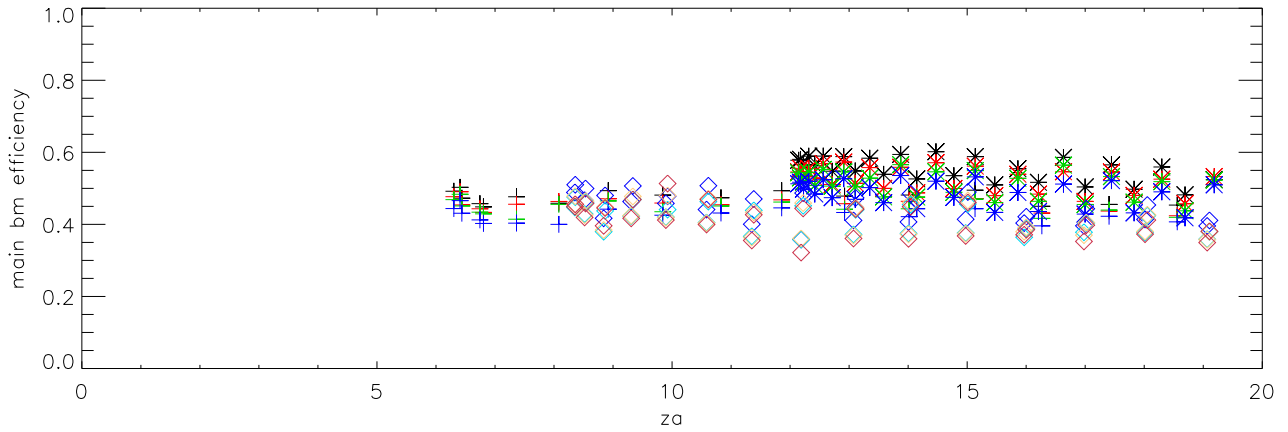

01may08 to 31may08 all freq 292 pnts. Coma

+ B1040+123
* B1328+300
◇ B1607+208

SideLobe Height

4100. 4400. 4700. 5000. 5400. 5690. 5900. Mhz FIG 6

Eta MainBm

Eta (MainBm + 1st SideLobe)

01may08 to 31may08 5000 Mhz 73 pnts. Coma

+ B1040+123
* B1328+30
◇ B1607+20

SideLobe Height

Eta MainBm

Eta (MainBm + 1st SideLobe)