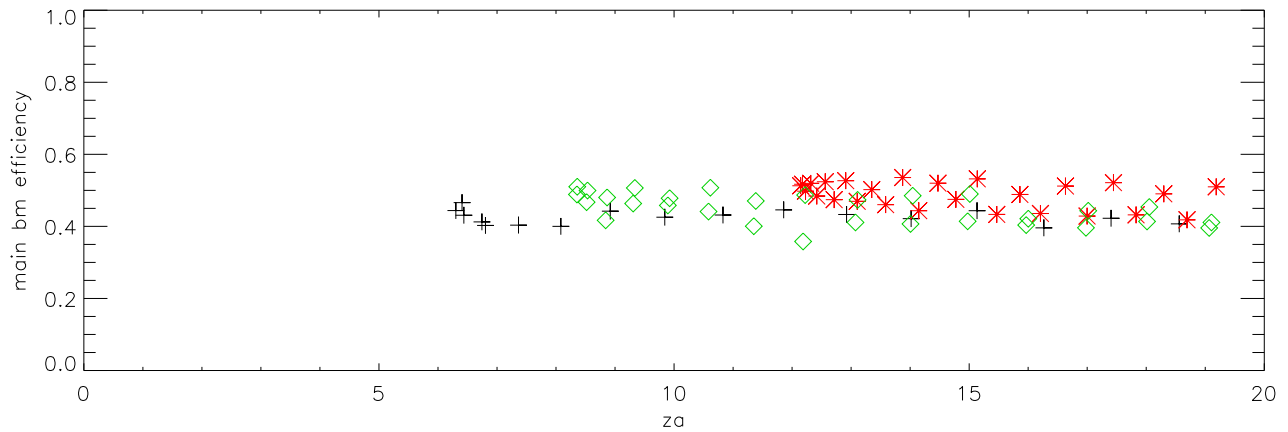

01may08 to 31may08 all freq 292 pnts. Coma

+ B1040+123
* B1328+300
◇ B1607+208

SideLobe Height

4100. 4400. 4700. 5000. 5400. 5690. 5900. Mhz FIG 6

Eta MainBm

Eta (MainBm + 1st SideLobe)

01may08 to 31may08 5000 Mhz 73 pnts. Coma

+ B1040+123
* B1328+30
◇ B1607+20

SideLobe Height

Eta MainBm

Eta (MainBm + 1st SideLobe)