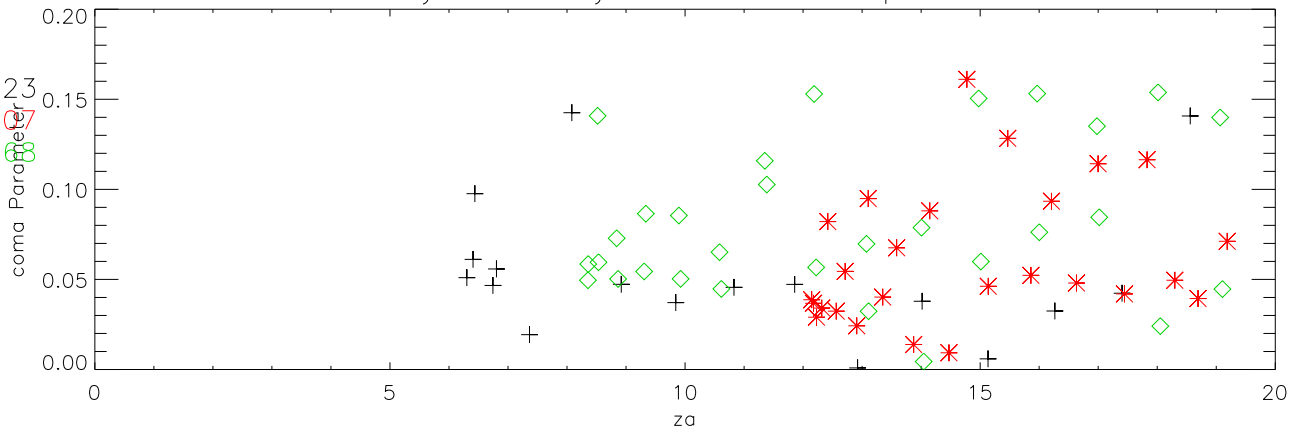

01may08 to 31may08 all freq 292 pnts. Coma

+ B1040+123
* B1328+300
◇ B1607+208

SideLobe Height

4100. 4400. 4700. 5000. 5400. 5690. 5900. Mhz FIG 6

Eta MainBm

Eta (MainBm + 1st SideLobe)

01may08 to 31may08 5000 Mhz 73 pnts. Coma

+ B1040+123
* B1328+30
◇ B1607+20

SideLobe Height

Eta MainBm

Eta (MainBm + 1st SideLobe)