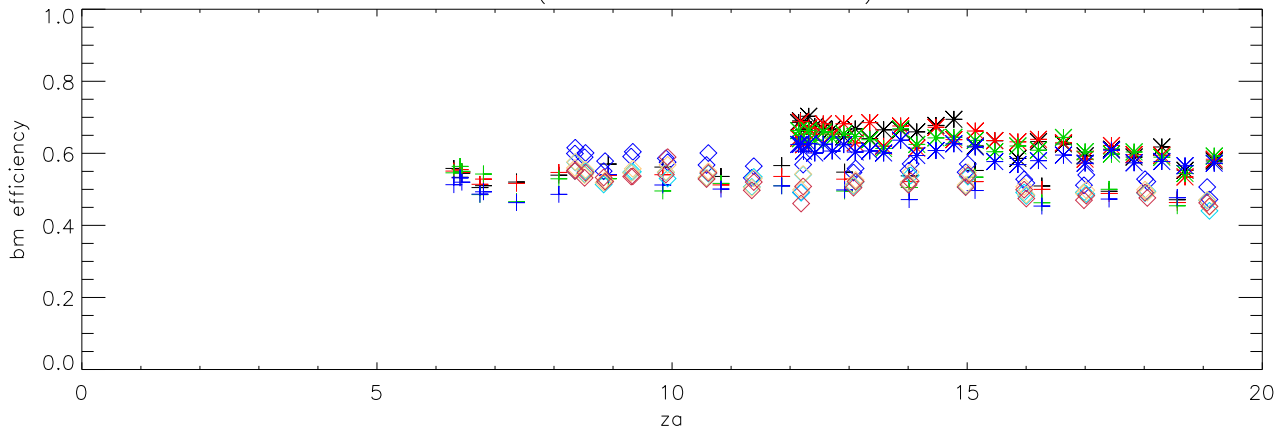

01may08 to 31may08 all freq 292 pnts. Coma

+ B1040+123
* B1328+300
◇ B1607+208

SideLobe Height

4100. 4400. 4700. 5000. 5400. 5690. 5900. Mhz FIG 6

Eta MainBm

Eta (MainBm + 1st SideLobe)

01may08 to 31may08 5000 Mhz 73 pnts. Coma

+ B1040+123
* B1328+30
◇ B1607+20

SideLobe Height

Eta MainBm

Eta (MainBm + 1st SideLobe)