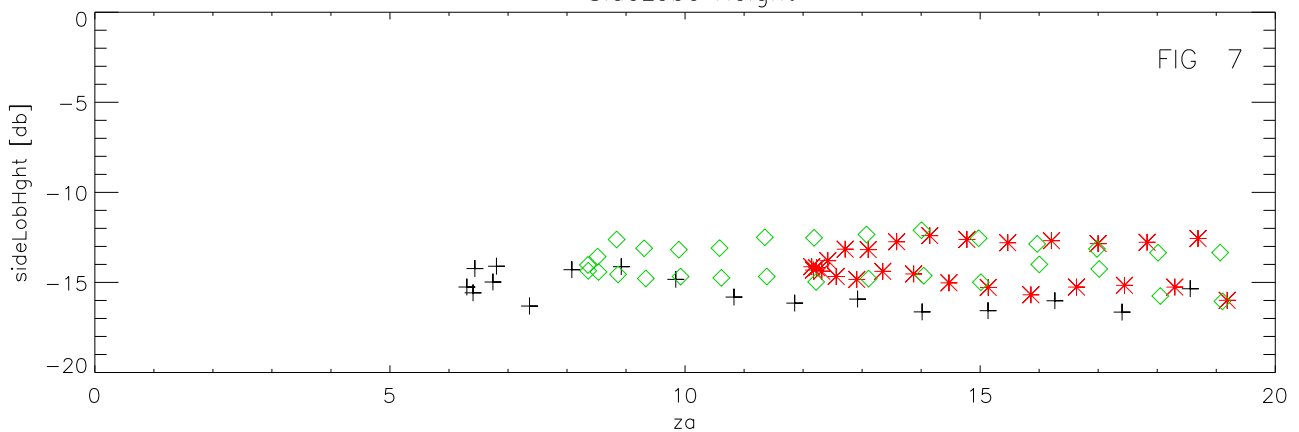

01may08 to 31may08 all freq 292 pnts. Coma

+ B1040+123
* B1328+300
◇ B1607+208

SideLobe Height

4100. 4400. 4700. 5000. 5400. 5690. 5900. Mhz FIG 6

Eta MainBm

Eta (MainBm + 1st SideLobe)

01may08 to 31may08 5000 Mhz 73 pnts. Coma

+ B1040+123
* B1328+30
◇ B1607+20

SideLobe Height

Eta MainBm

Eta (MainBm + 1st SideLobe)