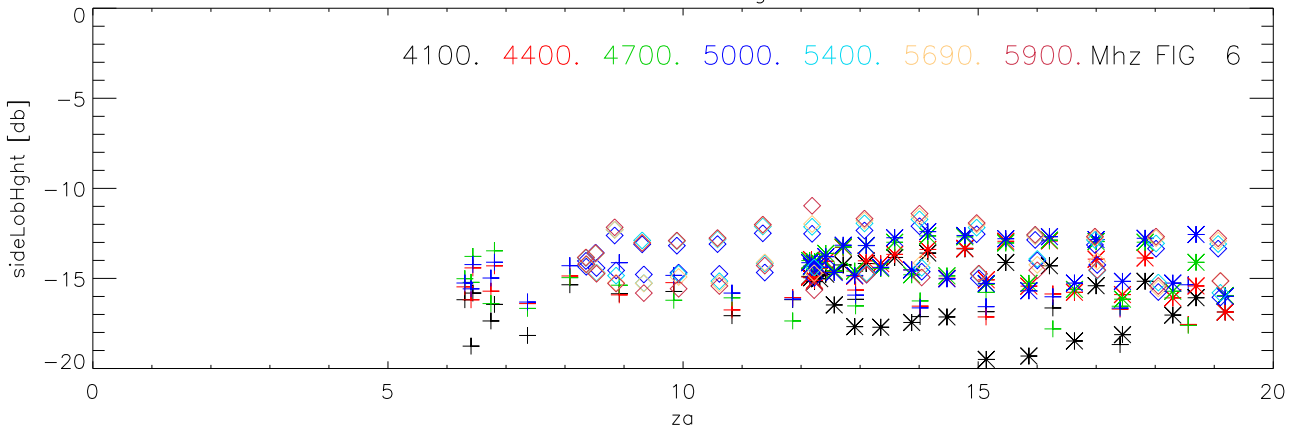

01may08 to 31may08 all freq 292 pnts. Coma

+ B1040+123
* B1328+300
◇ B1607+208

SideLobe Height

4100. 4400. 4700. 5000. 5400. 5690. 5900. Mhz FIG 6

Eta MainBm

Eta (MainBm + 1st SideLobe)

01may08 to 31may08 5000 Mhz 73 pnts. Coma

+ B1040+123
* B1328+30
◇ B1607+20

SideLobe Height

Eta MainBm

Eta (MainBm + 1st SideLobe)