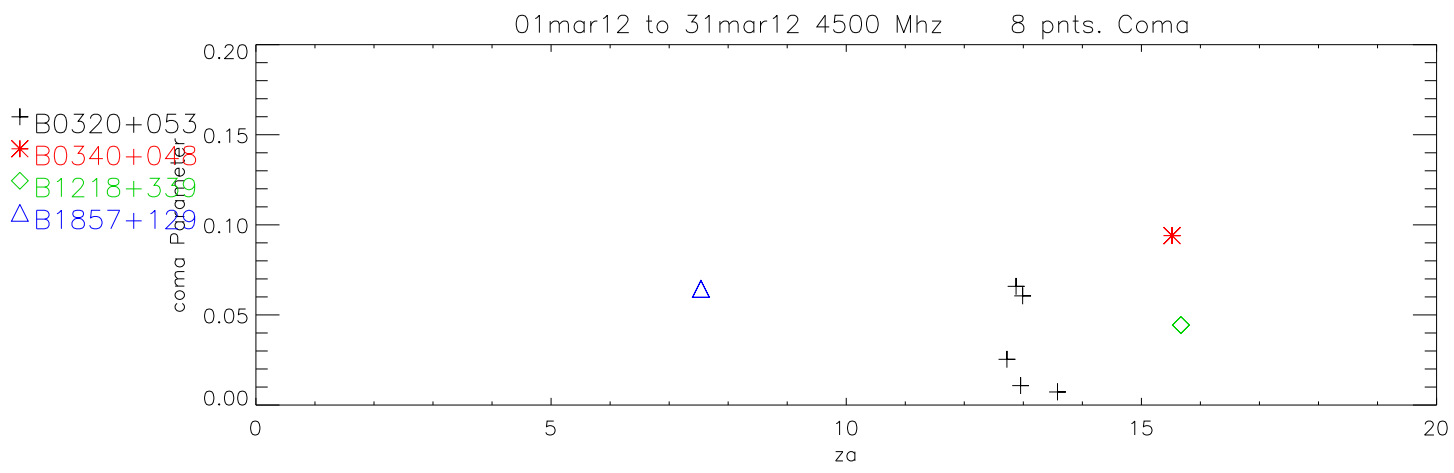

01mar12 to 31mar12 all freq 144 pnts. Coma

SideLobe Height

Eta MainBm

Eta (MainBm + 1st SideLobe)

01mar12 to 31mar12 5000 Mhz 36 pnts. Coma

SideLobe Height

Eta MainBm

Eta (MainBm + 1st SideLobe)

01mar12 to 31mar12 5400 Mhz 36 pnts. Coma

SideLobe Height

Eta MainBm

Eta (MainBm + 1st SideLobe)

01mar12 to 31mar12 5690 Mhz 28 pnts. Coma

+ B1345+125
* B1829+290

SideLobe Height

Eta MainBm

Eta (MainBm + 1st SideLobe)