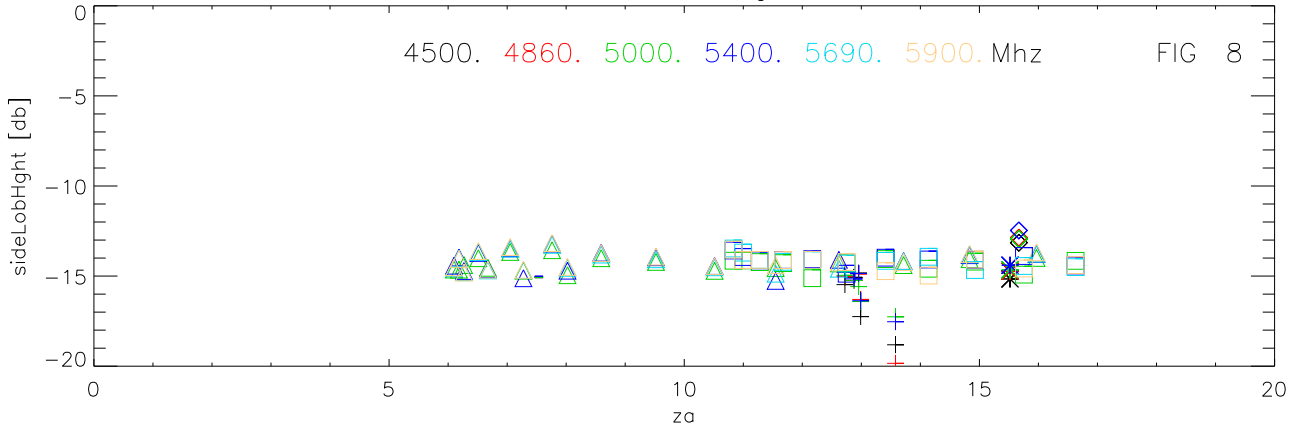

01mar12 to 31mar12 all freq 144 pnts. Coma

SideLobe Height

Eta MainBm

Eta (MainBm + 1st SideLobe)

01mar12 to 31mar12 5000 Mhz 36 pnts. Coma

SideLobe Height

Eta MainBm

Eta (MainBm + 1st SideLobe)

01mar12 to 31mar12 5400 Mhz 36 pnts. Coma

SideLobe Height

Eta MainBm

Eta (MainBm + 1st SideLobe)

01mar12 to 31mar12 5690 Mhz 28 pnts. Coma

+ B1345+125
* B1829+290

SideLobe Height

Eta MainBm

Eta (MainBm + 1st SideLobe)