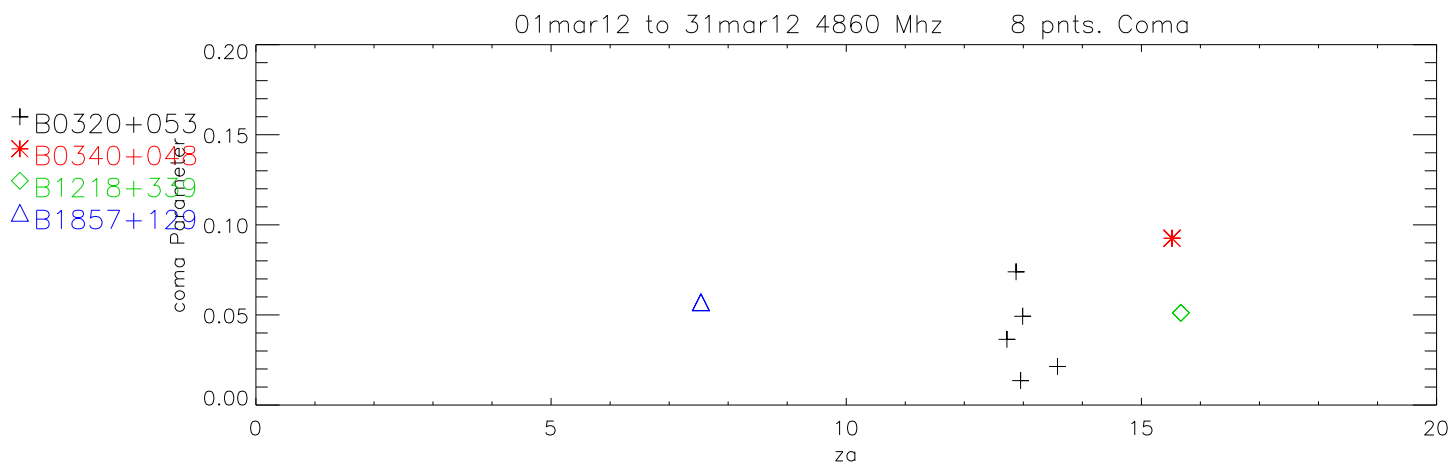

01mar12 to 31mar12 all freq 144 pnts. Coma

SideLobe Height

Eta MainBm

Eta (MainBm + 1st SideLobe)

01mar12 to 31mar12 5000 Mhz 36 pnts. Coma

SideLobe Height

Eta MainBm

Eta (MainBm + 1st SideLobe)

01mar12 to 31mar12 5400 Mhz 36 pnts. Coma

SideLobe Height

Eta MainBm

Eta (MainBm + 1st SideLobe)

01mar12 to 31mar12 5690 Mhz 28 pnts. Coma

+ B1345+125
* B1829+290

SideLobe Height

Eta MainBm

Eta (MainBm + 1st SideLobe)