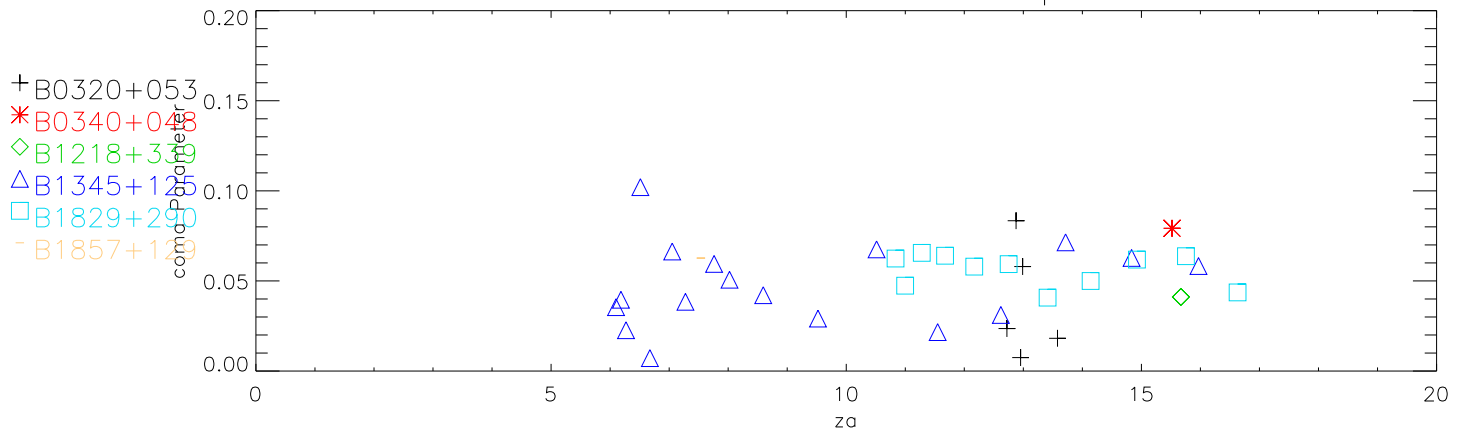

01mar12 to 31mar12 all freq 144 pnts. Coma

SideLobe Height

Eta MainBm

Eta (MainBm + 1st SideLobe)

01mar12 to 31mar12 5000 Mhz 36 pnts. Coma

SideLobe Height

Eta MainBm

Eta (MainBm + 1st SideLobe)

01mar12 to 31mar12 5400 Mhz 36 pnts. Coma

SideLobe Height

Eta MainBm

Eta (MainBm + 1st SideLobe)

01mar12 to 31mar12 5690 Mhz 28 pnts. Coma

+ B1345+125
* B1829+290

SideLobe Height

Eta MainBm

Eta (MainBm + 1st SideLobe)