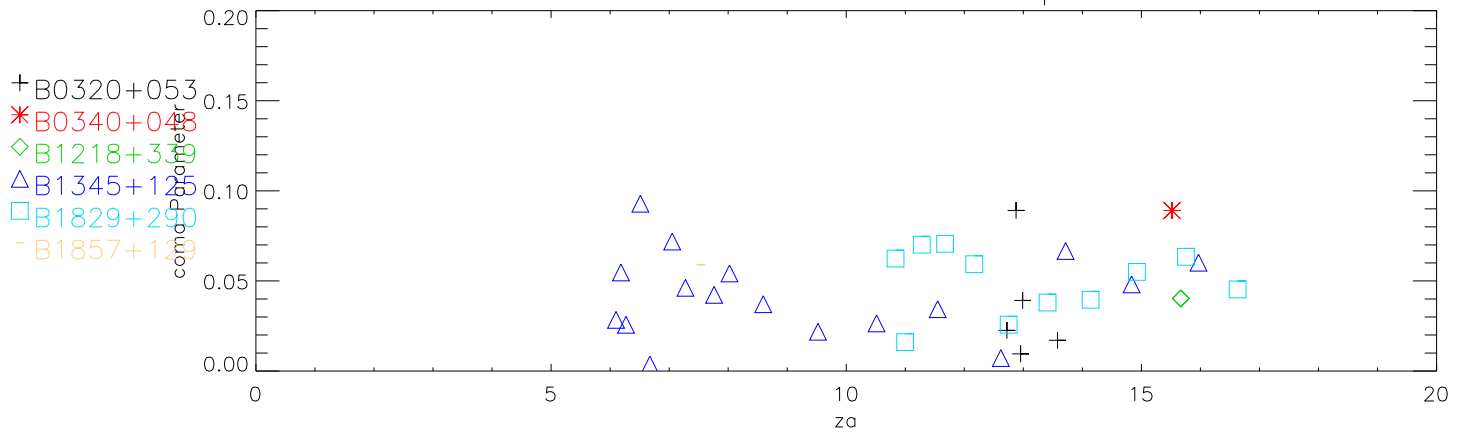

01mar12 to 31mar12 all freq 144 pnts. Coma

SideLobe Height

Eta MainBm

Eta (MainBm + 1st SideLobe)

01mar12 to 31mar12 5000 Mhz 36 pnts. Coma

SideLobe Height

Eta MainBm

Eta (MainBm + 1st SideLobe)

01mar12 to 31mar12 5400 Mhz 36 pnts. Coma

SideLobe Height

Eta MainBm

Eta (MainBm + 1st SideLobe)

01mar12 to 31mar12 5690 Mhz 28 pnts. Coma

+ B1345+125
* B1829+290

SideLobe Height

Eta MainBm

Eta (MainBm + 1st SideLobe)