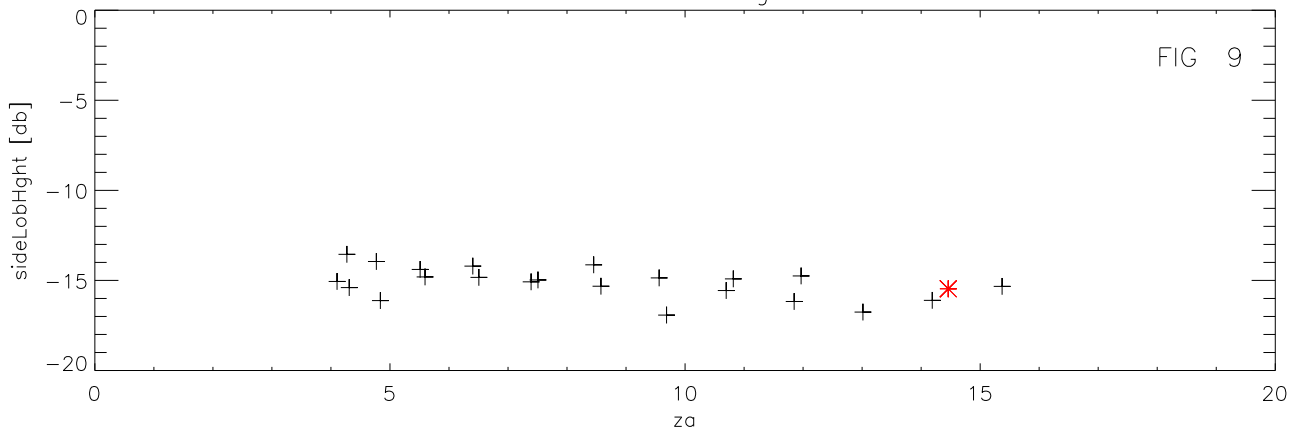

01mar09 to 31mar09 4500 Mhz 23 pnts. Coma

+B0758+143  
\*B1857+129

SideLobe Height

Eta MainBm

Eta (MainBm + 1st SideLobe)

01mar09 to 31mar09 4860 Mhz 23 pnts. Coma

+B0758+143  
\*B1857+129

SideLobe Height

FIG 8

Eta MainBm

Eta (MainBm + 1st SideLobe)

01mar09 to 31mar09 5000 Mhz 23 pnts. Coma

+B0758+143  
\*B1857+129

SideLobe Height

Eta MainBm

Eta (MainBm + 1st SideLobe)