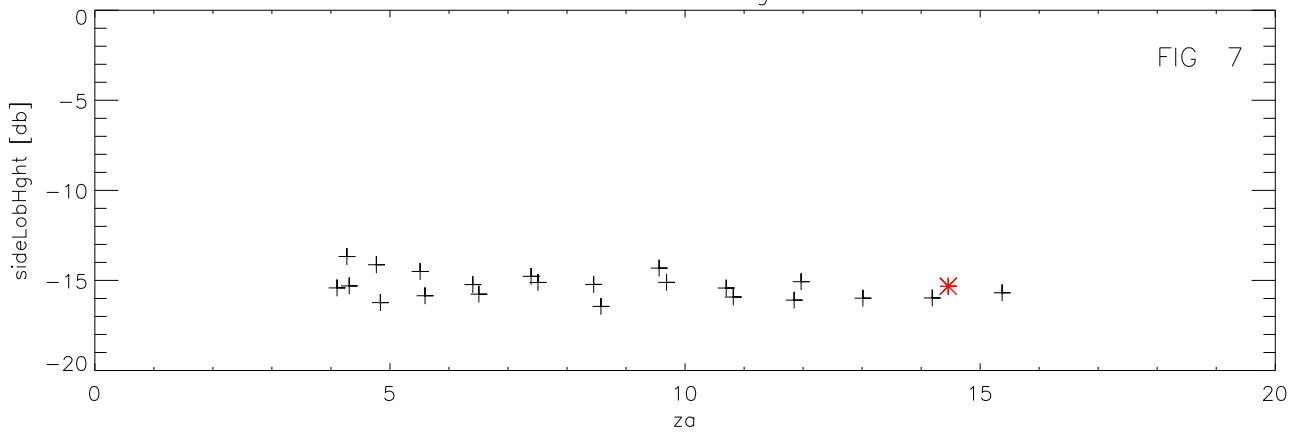

01mar09 to 31mar09 4500 Mhz 23 pnts. Coma

+B0758+143  
\*B1857+129

SideLobe Height

Eta MainBm

Eta (MainBm + 1st SideLobe)

01mar09 to 31mar09 4860 Mhz 23 pnts. Coma

+B0758+143  
\*B1857+129

SideLobe Height

FIG 8

Eta MainBm

Eta (MainBm + 1st SideLobe)

01mar09 to 31mar09 5000 Mhz 23 pnts. Coma

+B0758+143  
\*B1857+129

SideLobe Height

Eta MainBm

Eta (MainBm + 1st SideLobe)