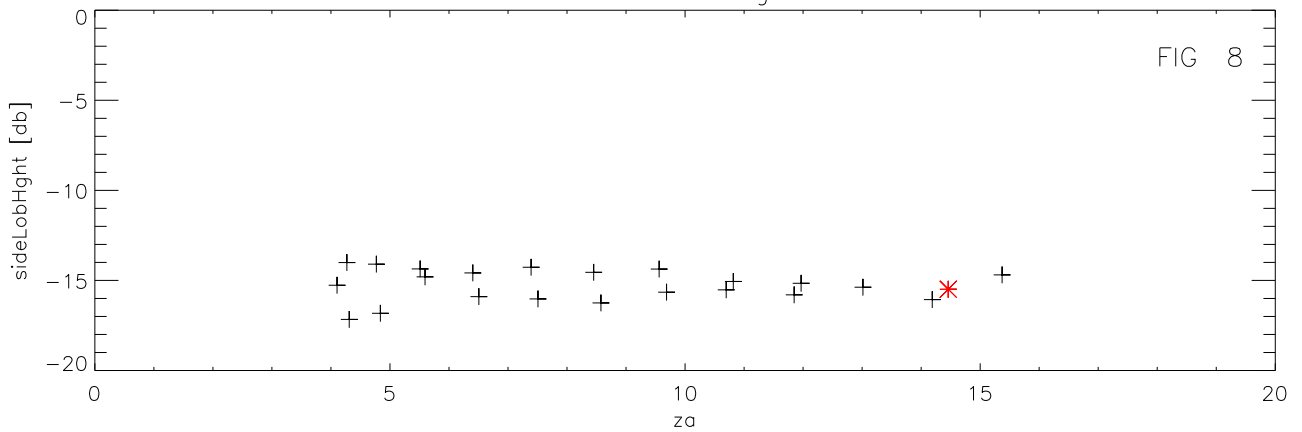

01mar09 to 31mar09 4500 Mhz 23 pnts. Coma

+B0758+143  
\*B1857+129

SideLobe Height

Eta MainBm

Eta (MainBm + 1st SideLobe)

01mar09 to 31mar09 4860 Mhz 23 pnts. Coma

+B0758+143  
\*B1857+129

SideLobe Height

FIG 8

Eta MainBm

Eta (MainBm + 1st SideLobe)

01mar09 to 31mar09 5000 Mhz 23 pnts. Coma

+B0758+143  
\*B1857+129

SideLobe Height

Eta MainBm

Eta (MainBm + 1st SideLobe)