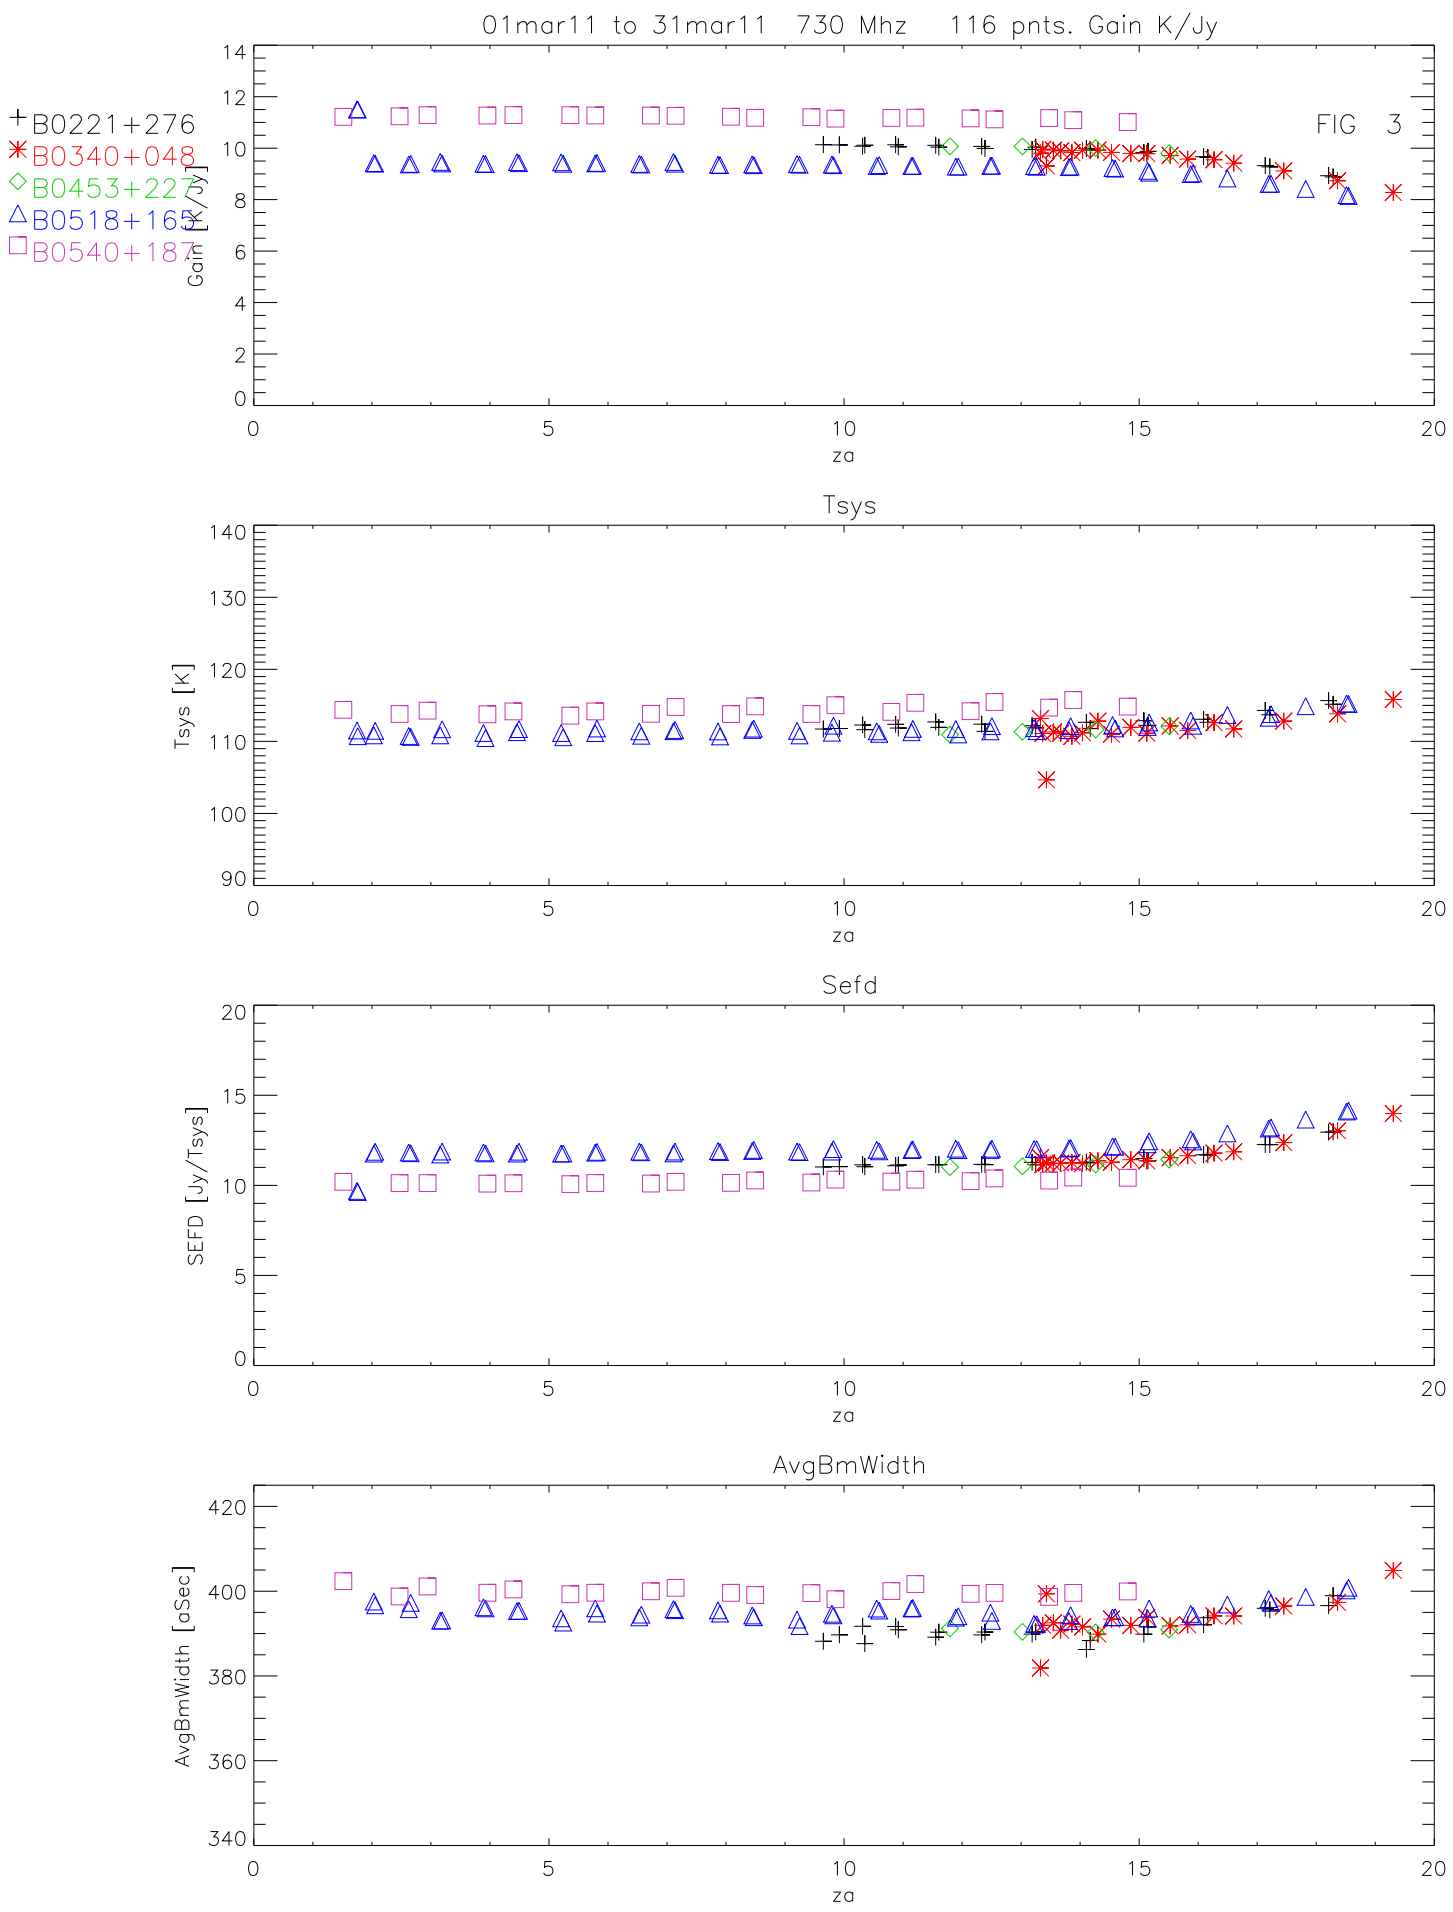

01mar11 to 31mar11 all freq 464 pnts. Gain K/Jy

- + B0221+276
- * B0340+040
- ◇ B0453+220
- △ B0518+160
- B0540+180

01mar11 to 31mar11 710 Mhz 116 pnts. Gain K/Jy

FIG 2

- + B0221+276
- * B0340+048
- ◇ B0453+22
- △ B0518+167
- B0540+187

01mar11 to 31mar11 755 Mhz 116 pnts. Gain K/Jy

FIG 4

- + B0221+276
- * B0340+048
- ◇ B0453+22
- △ B0518+167
- B0540+187

01mar11 to 31mar11 780 Mhz 116 pnts. Gain K/Jy

FIG 5

- + B0221+276
- * B0340+048
- ◇ B0453+22
- △ B0518+16
- B0540+18