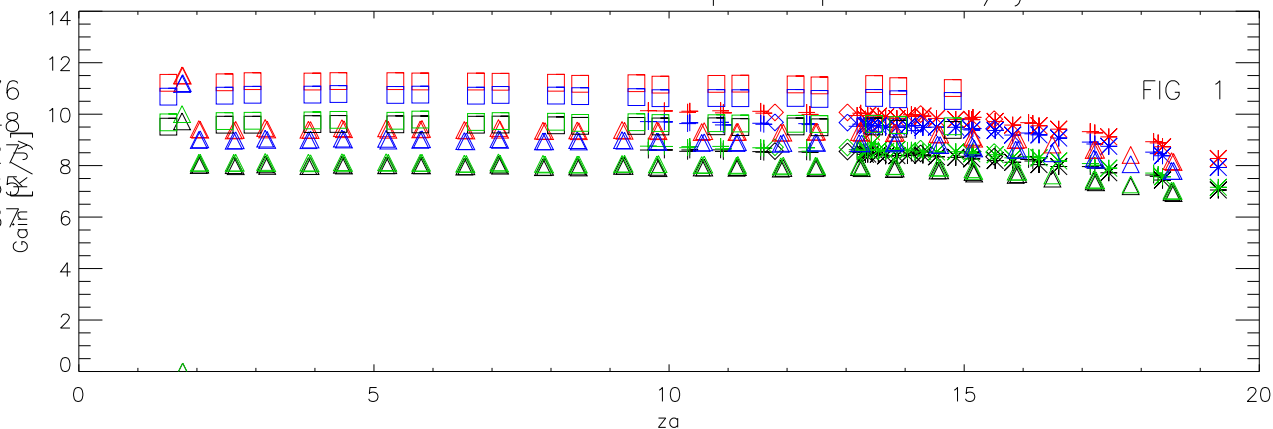

01mar11 to 31mar11 all freq 464 pnts. Gain K/Jy

- + B0221+276
- * B0340+040
- ◇ B0453+220
- △ B0518+160
- B0540+180

01mar11 to 31mar11 710 Mhz 116 pnts. Gain K/Jy

FIG 2

- + B0221+276
- * B0340+048
- ◇ B0453+22
- △ B0518+167
- B0540+187