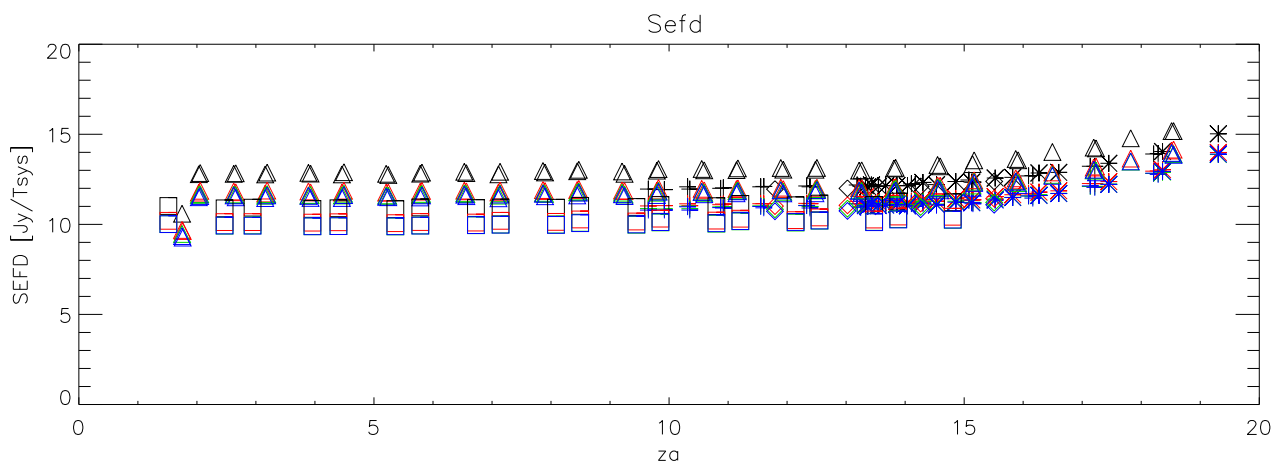

01mar11 to 31mar11 all freq 464 pnts. Gain K/Jy

- + B0221+276
- * B0340+040
- ◇ B0453+220
- △ B0518+160
- B0540+180

01mar11 to 31mar11 710 Mhz 116 pnts. Gain K/Jy

FIG 2

- + B0221+276
- * B0340+048
- ◇ B0453+22
- △ B0518+167
- B0540+187