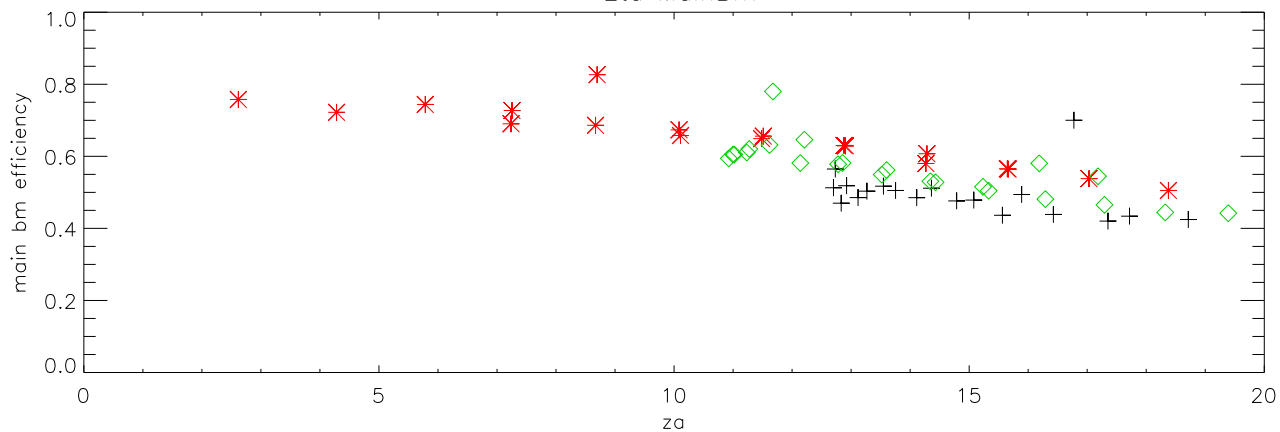

01nov15 to 30nov15 430 Mhz 66 pnts. Coma

+ B0320+053
* B0540+107
◇ B0824+214

SideLobe Height

Eta MainBm

Eta (MainBm + 1st SideLobe)