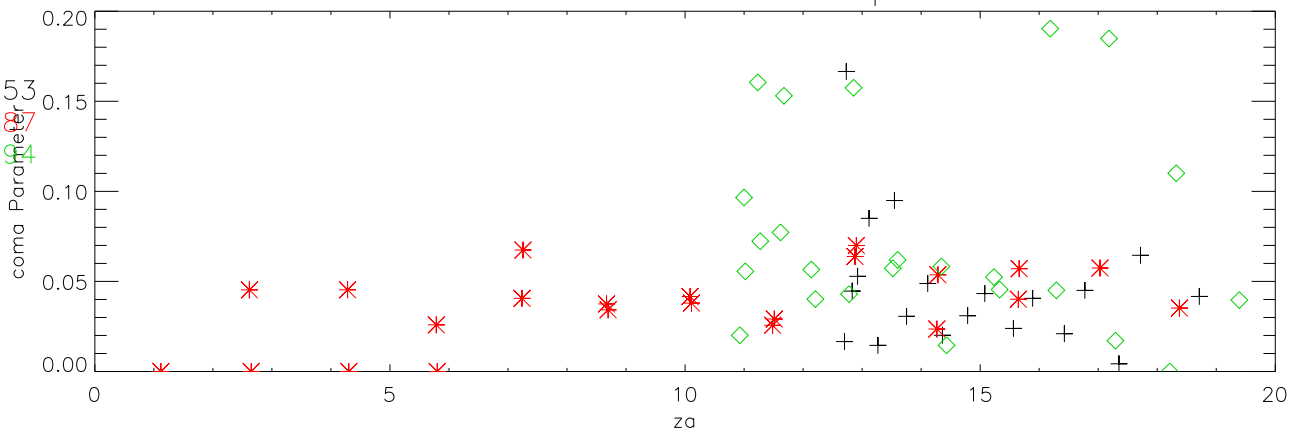

01nov15 to 30nov15 430 Mhz 66 pnts. Coma

+ B0320+053
* B0540+107
◇ B0824+214

SideLobe Height

Eta MainBm

Eta (MainBm + 1st SideLobe)