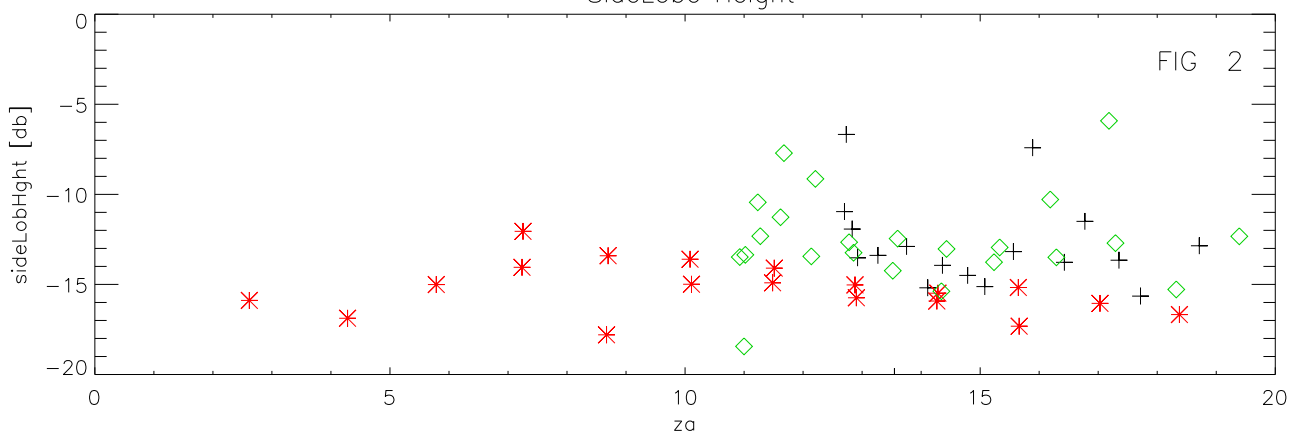

01nov15 to 30nov15 430 Mhz 66 pnts. Coma

+ B0320+053
* B0540+107
◇ B0824+214

SideLobe Height

Eta MainBm

Eta (MainBm + 1st SideLobe)