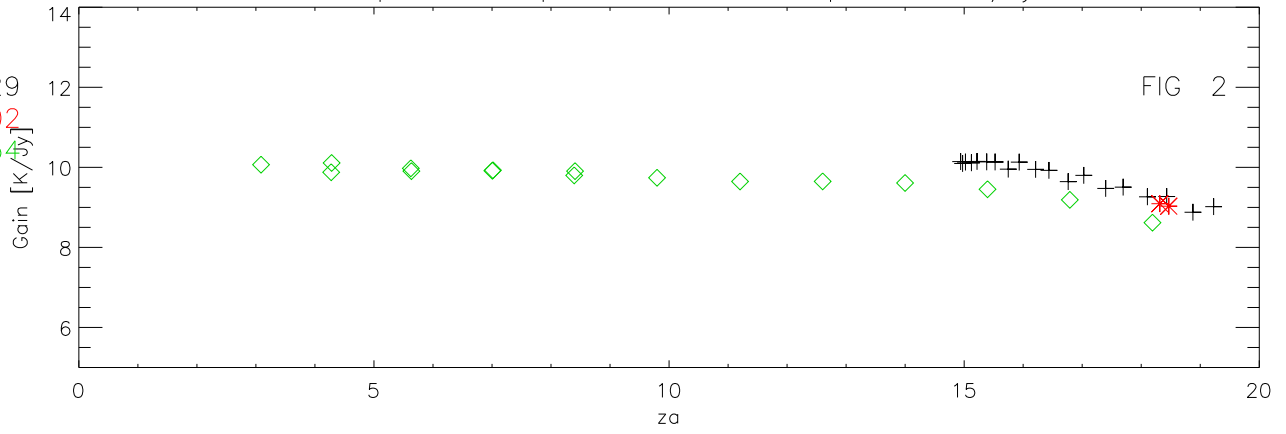

01sep18 to 30sep18 429 Mhz 38 pnts. Gain K/Jy

FIG 2

+ B0134+329
* B0240-002
◇ B2353+154

01sep18 to 30sep18 431 Mhz 39 pnts. Gain K/Jy

FIG 3

+ B0134+329
* B0240-002
◇ B2353+154