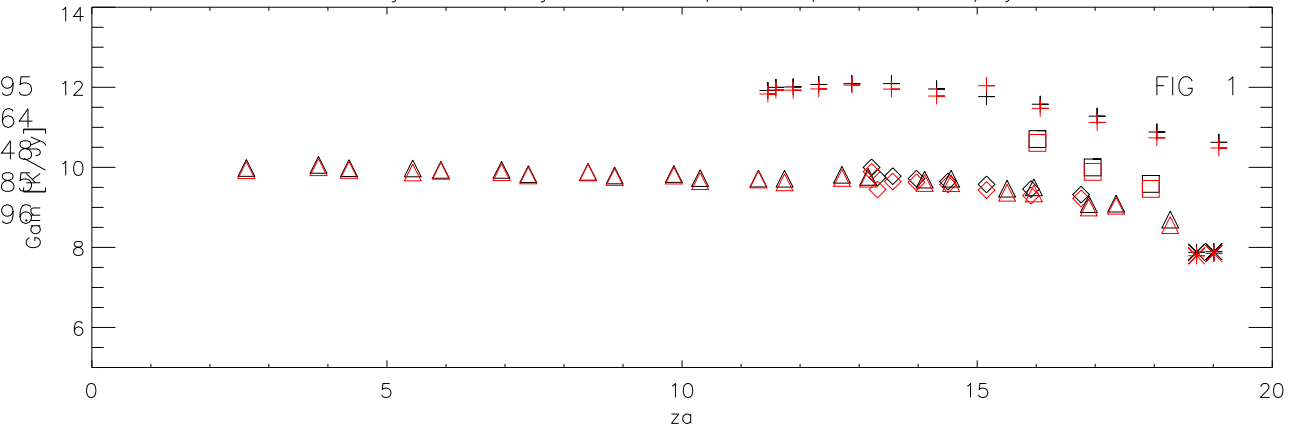

01jul18 to 31jul18 all freq 96 pnts. Gain K/Jy

- + B2018+295
- * B2050+364
- ◇ B2128+049
- △ B2249+184
- B2329+290

01jul18 to 31jul18 431 Mhz 48 pnts. Gain K/Jy

- + B2018+295
- * B2050+364
- ◇ B2128+049
- △ B2249+187
- B2329+296