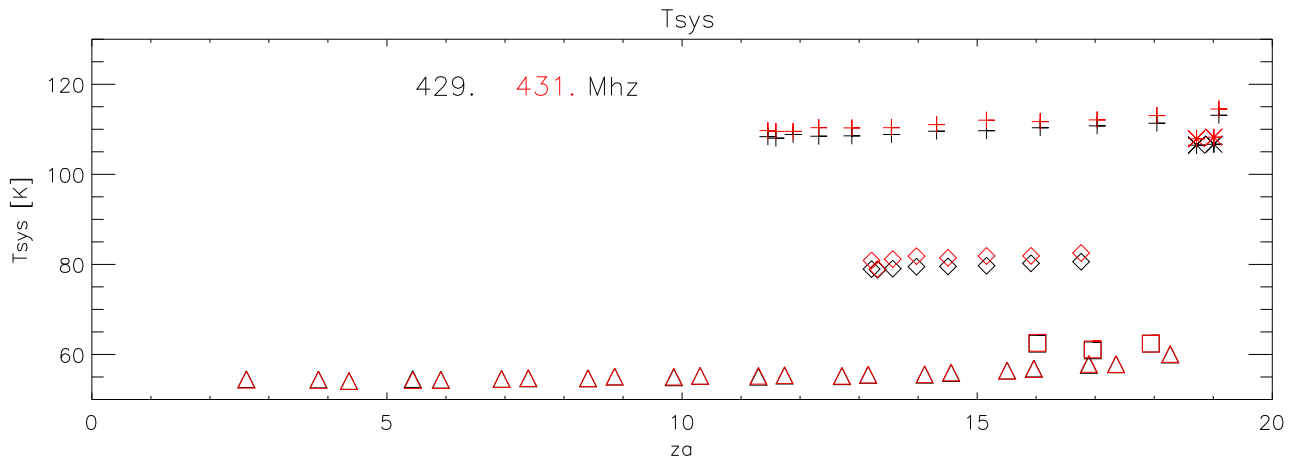

01jul18 to 31jul18 all freq 96 pnts. Gain K/Jy

- + B2018+295
- * B2050+364
- ◇ B2128+049
- △ B2249+184
- B2329+290

01jul18 to 31jul18 431 Mhz 48 pnts. Gain K/Jy

- + B2018+295
- * B2050+364
- ◇ B2128+049
- △ B2249+187
- B2329+296