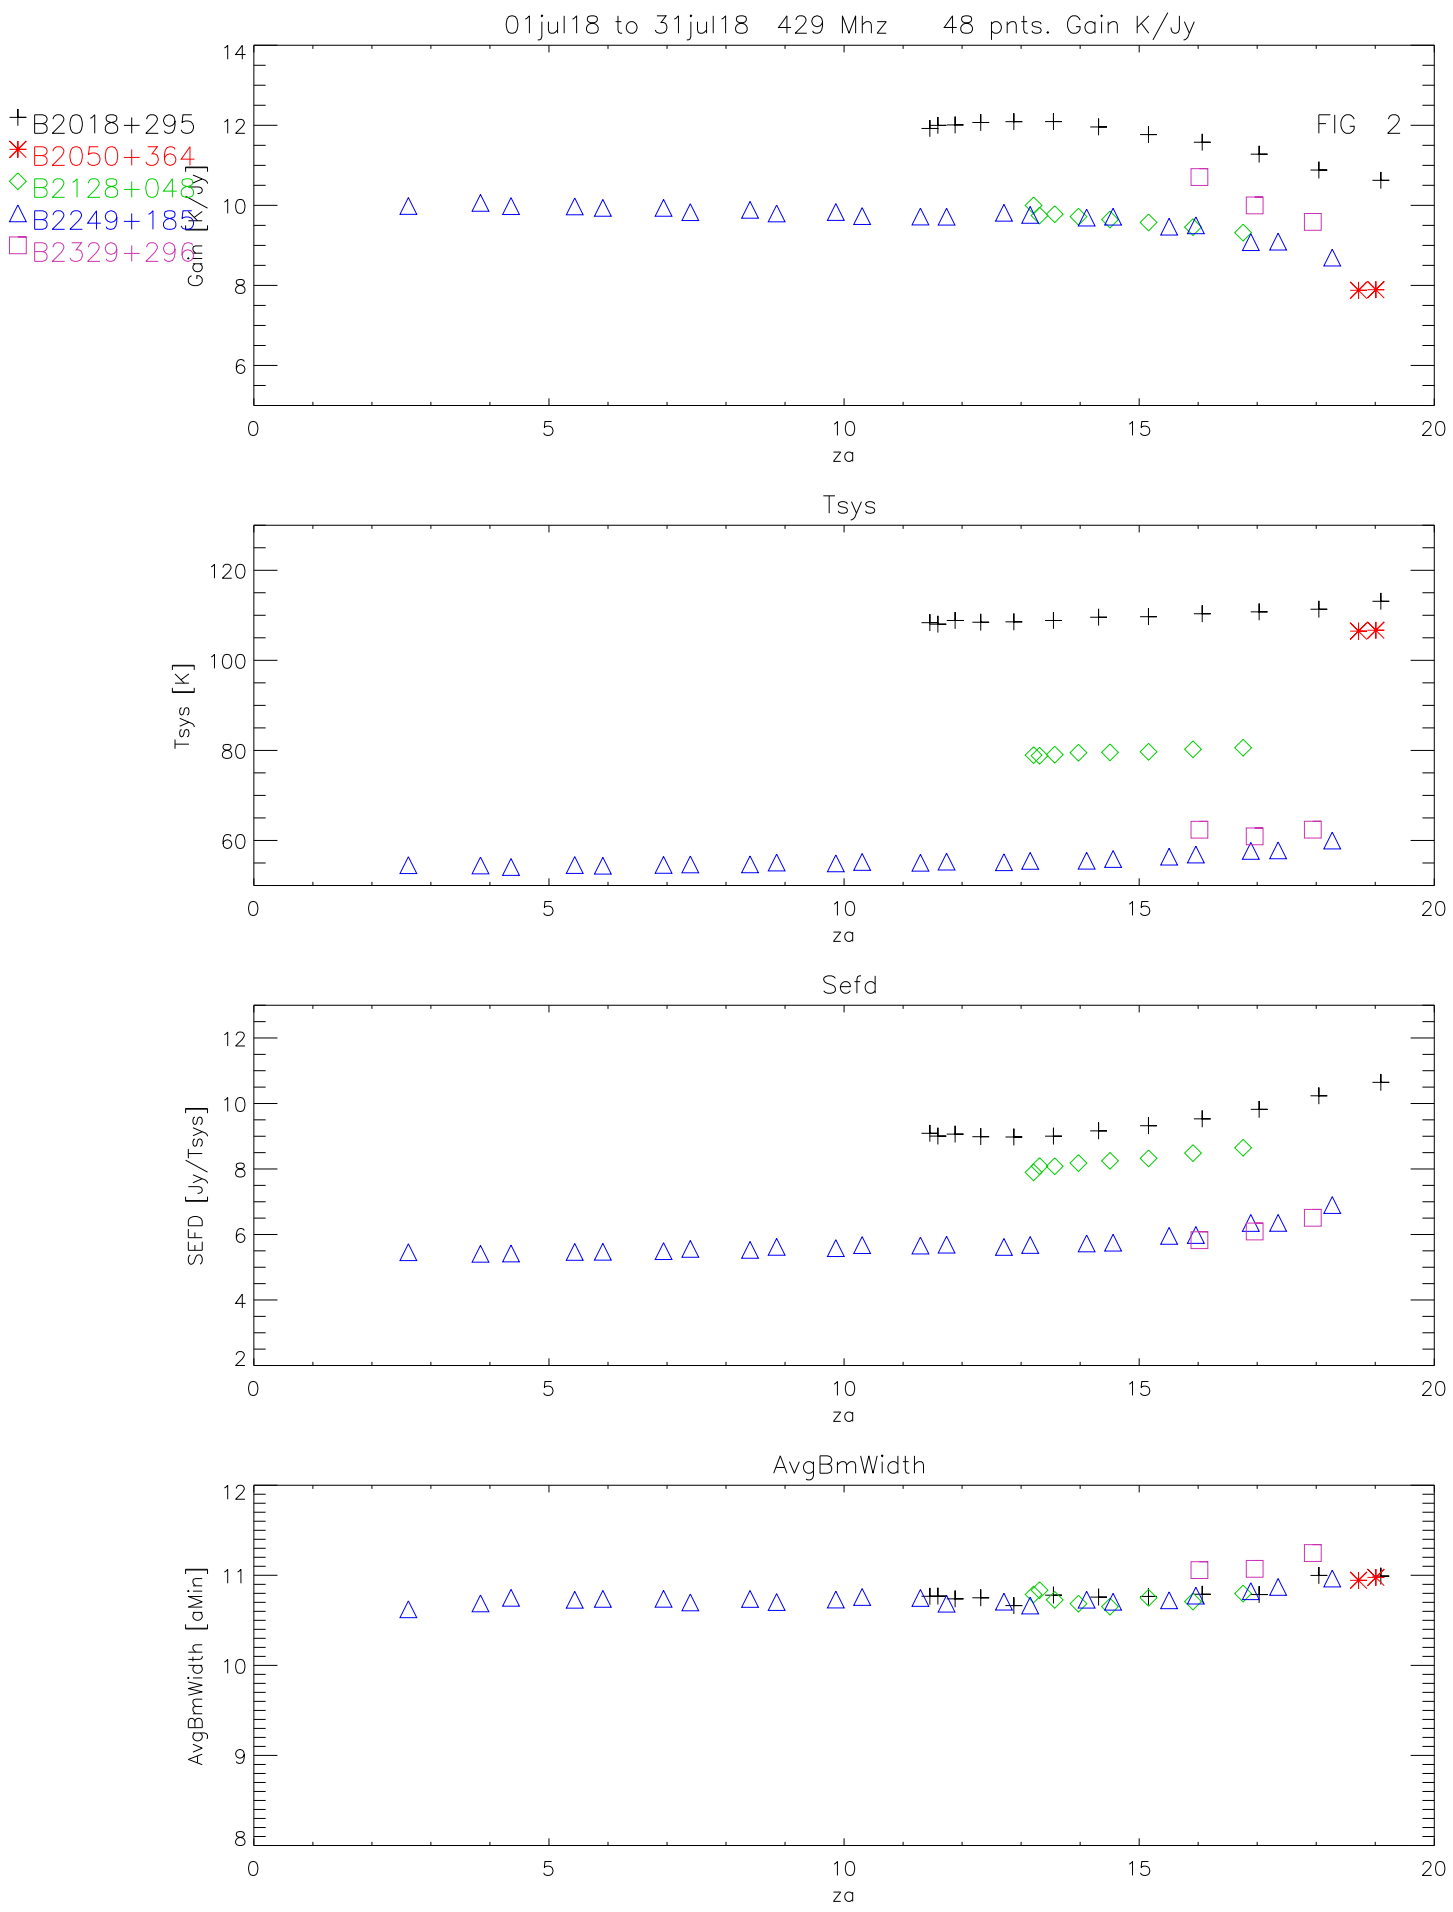

01jul18 to 31jul18 all freq 96 pnts. Gain K/Jy

- + B2018+295
- * B2050+364
- ◇ B2128+049
- △ B2249+184
- B2329+290

01jul18 to 31jul18 431 Mhz 48 pnts. Gain K/Jy

- + B2018+295
- * B2050+364
- ◇ B2128+049
- △ B2249+187
- B2329+296