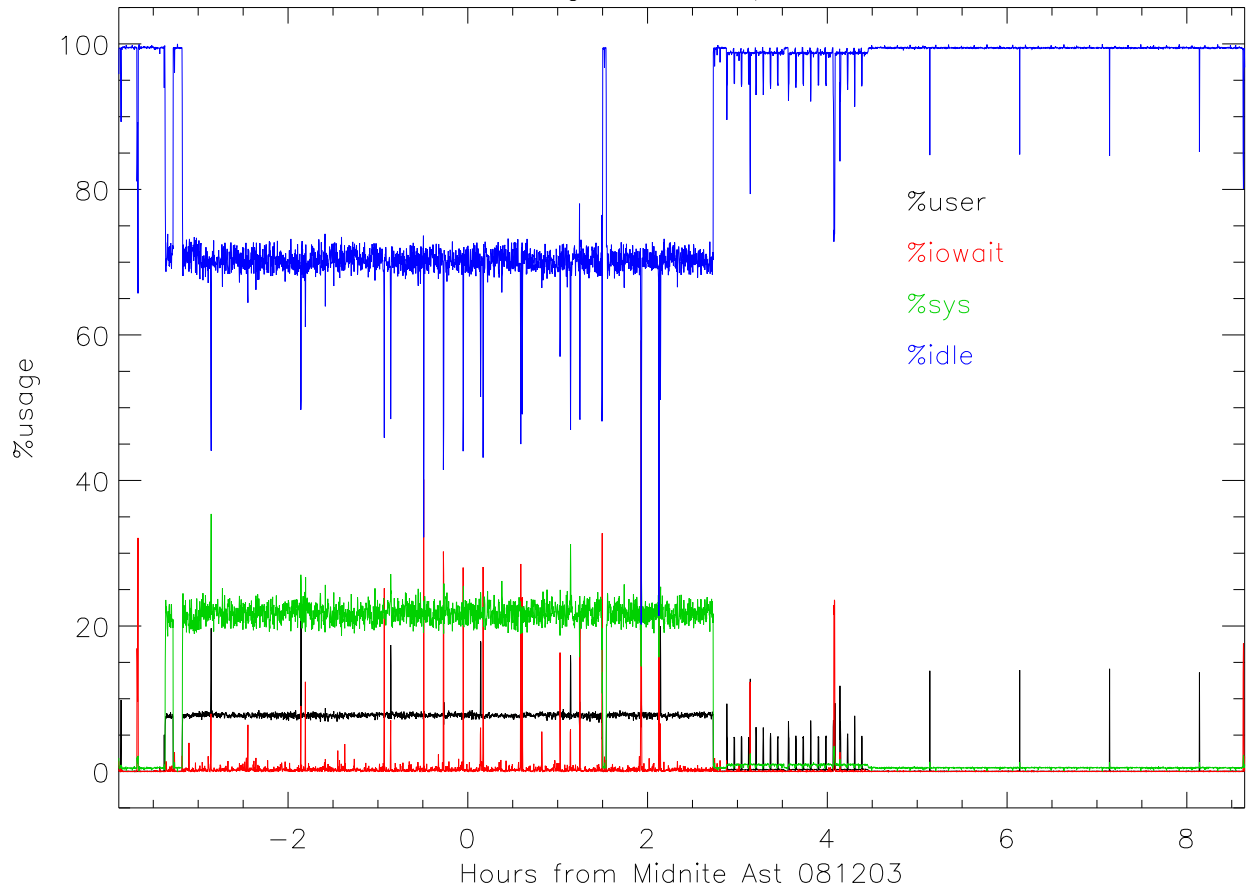

iostat CPU avg 10 secs.pdevs1 081203

I/O rates