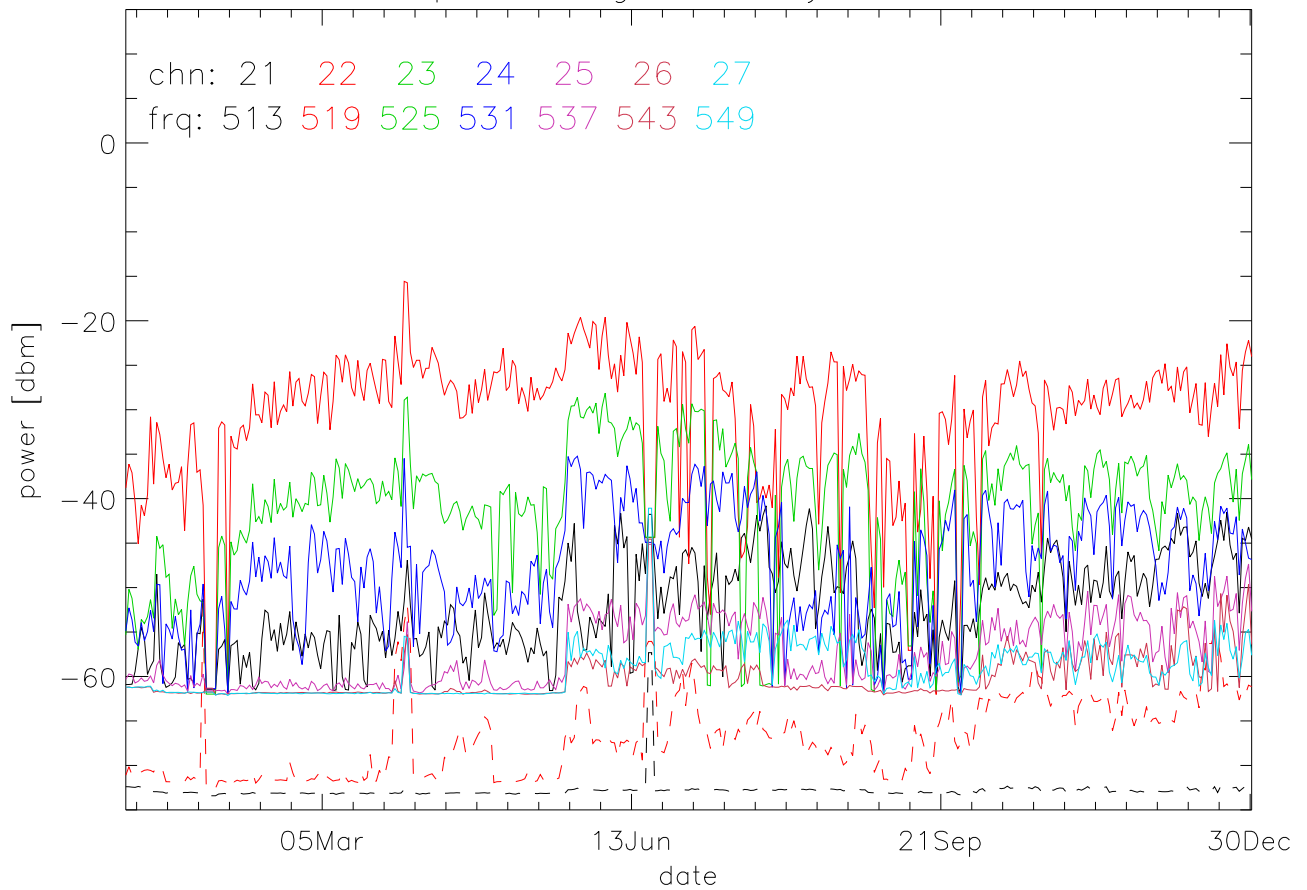

TV stations hilltopMonitoring 2006:daily min. 550Mhz RfiBand

TV stations hilltopMonitoring 2006:daily min. 550Mhz RfiBand

TV stations hilltopMonitoring 2006:daily min. 550Mhz RfiBand

TV stations hilltopMonitoring 2006:daily min. 550Mhz RfiBand