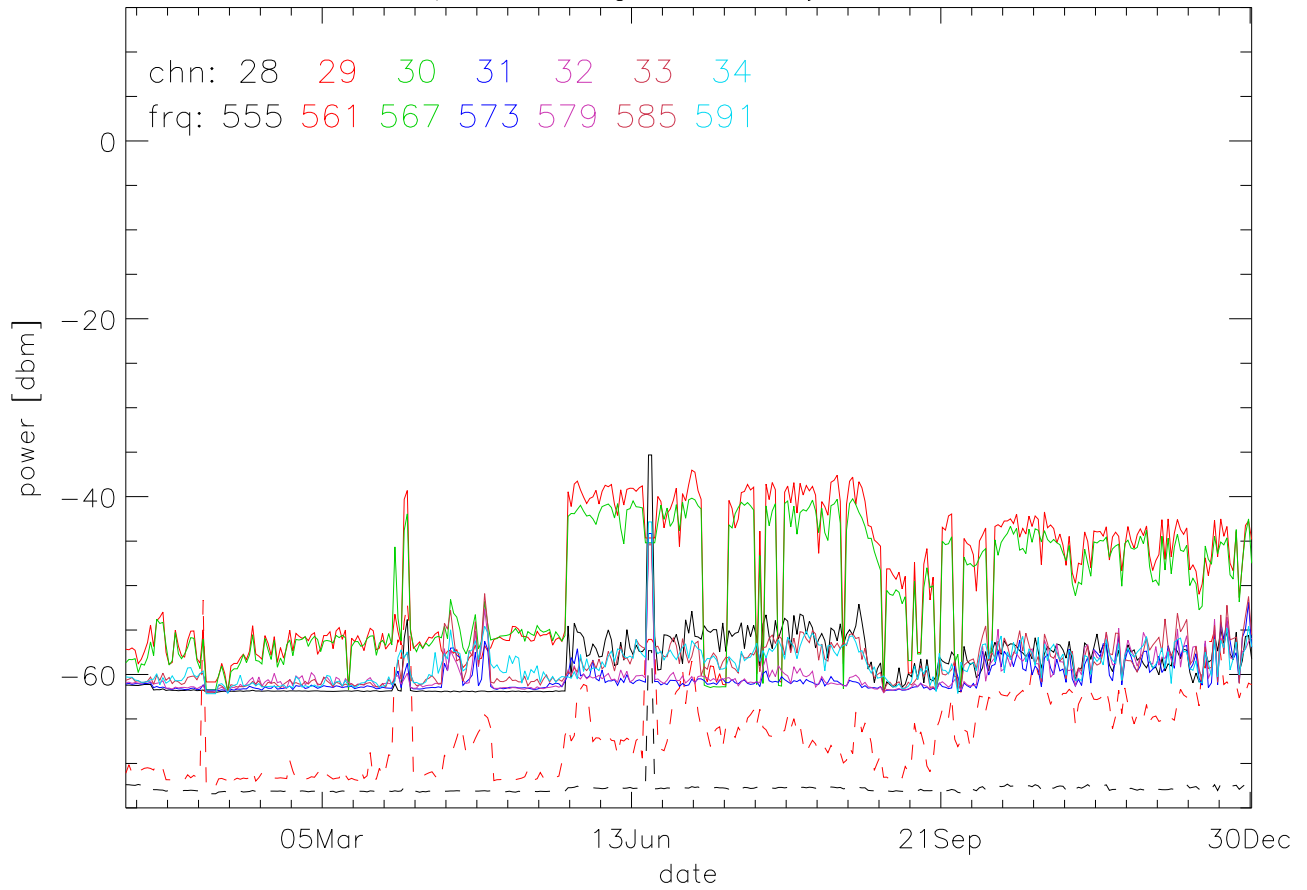

TV stations hilltopMonitoring 2006:daily min. 550Mhz RfiBand

TV stations hilltopMonitoring 2006:daily min. 550Mhz RfiBand

TV stations hilltopMonitoring 2006:daily min. 550Mhz RfiBand

TV stations hilltopMonitoring 2006:daily min. 550Mhz RfiBand