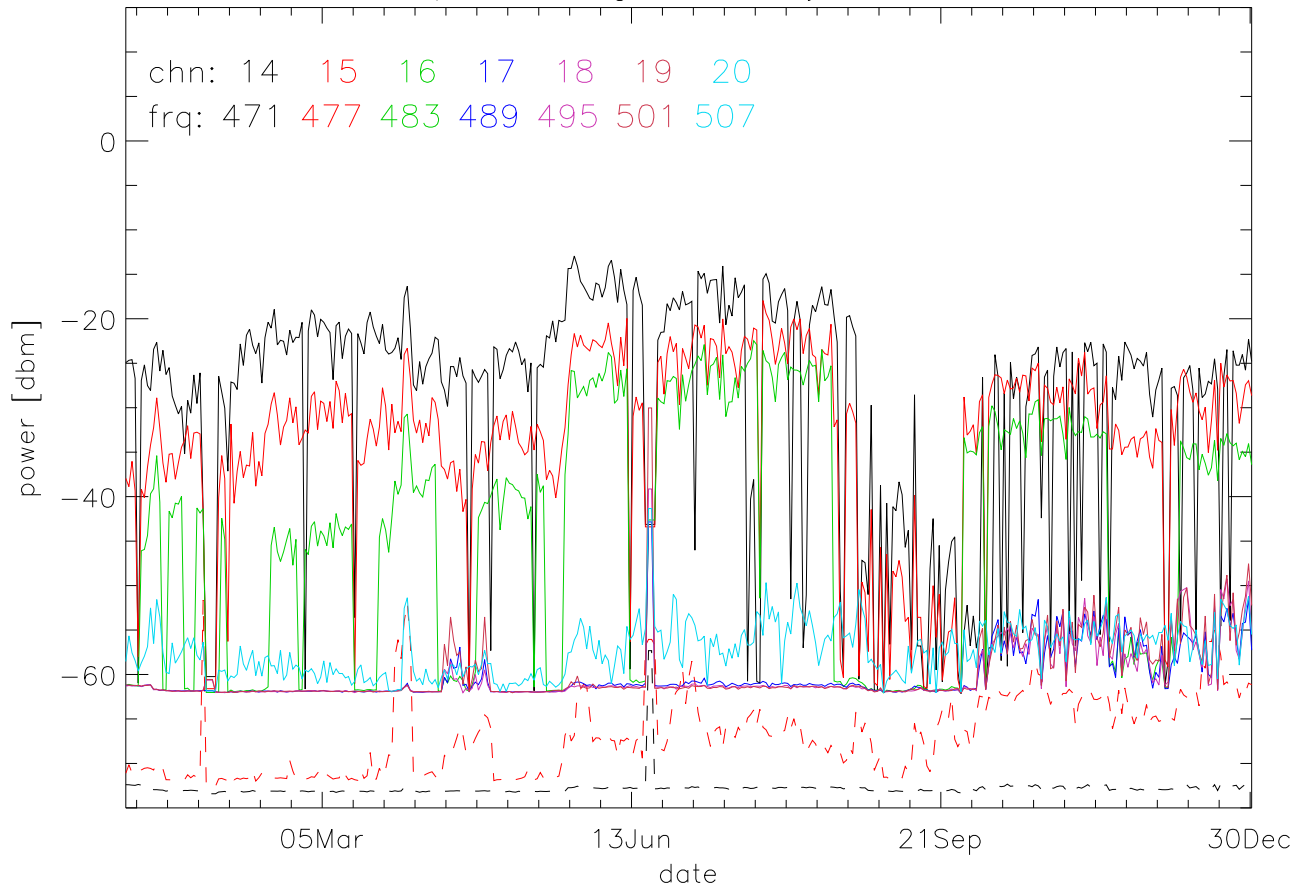

TV stations hilltopMonitoring 2006:daily min. 550Mhz RfiBand

TV stations hilltopMonitoring 2006:daily min. 550Mhz RfiBand

TV stations hilltopMonitoring 2006:daily min. 550Mhz RfiBand

TV stations hilltopMonitoring 2006:daily min. 550Mhz RfiBand