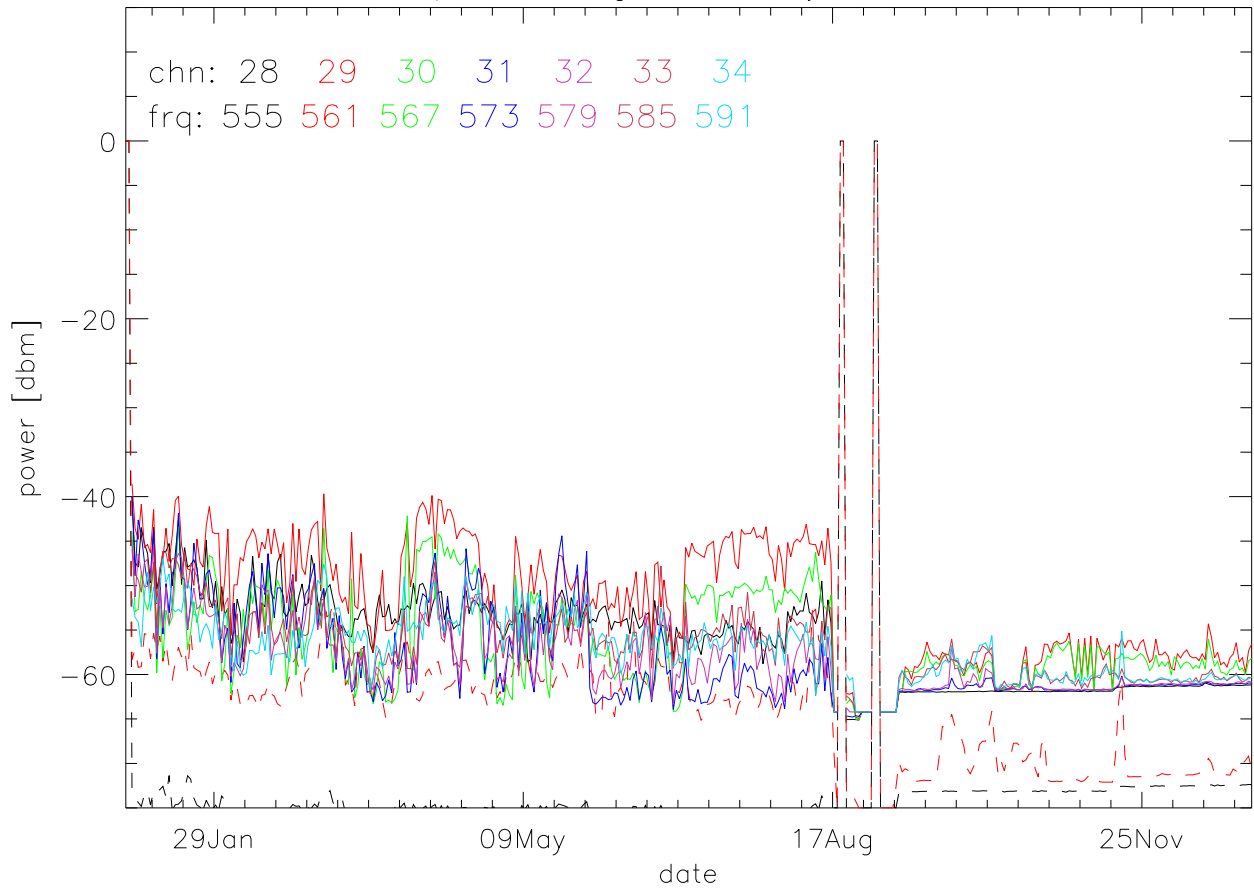

TV stations hilltopMonitoring 2005:daily min. 550Mhz RfiBand

TV stations hilltopMonitoring 2005:daily min. 550Mhz RfiBand

TV stations hilltopMonitoring 2005:daily min. 550Mhz RfiBand

TV stations hilltopMonitoring 2005:daily min. 550Mhz RfiBand