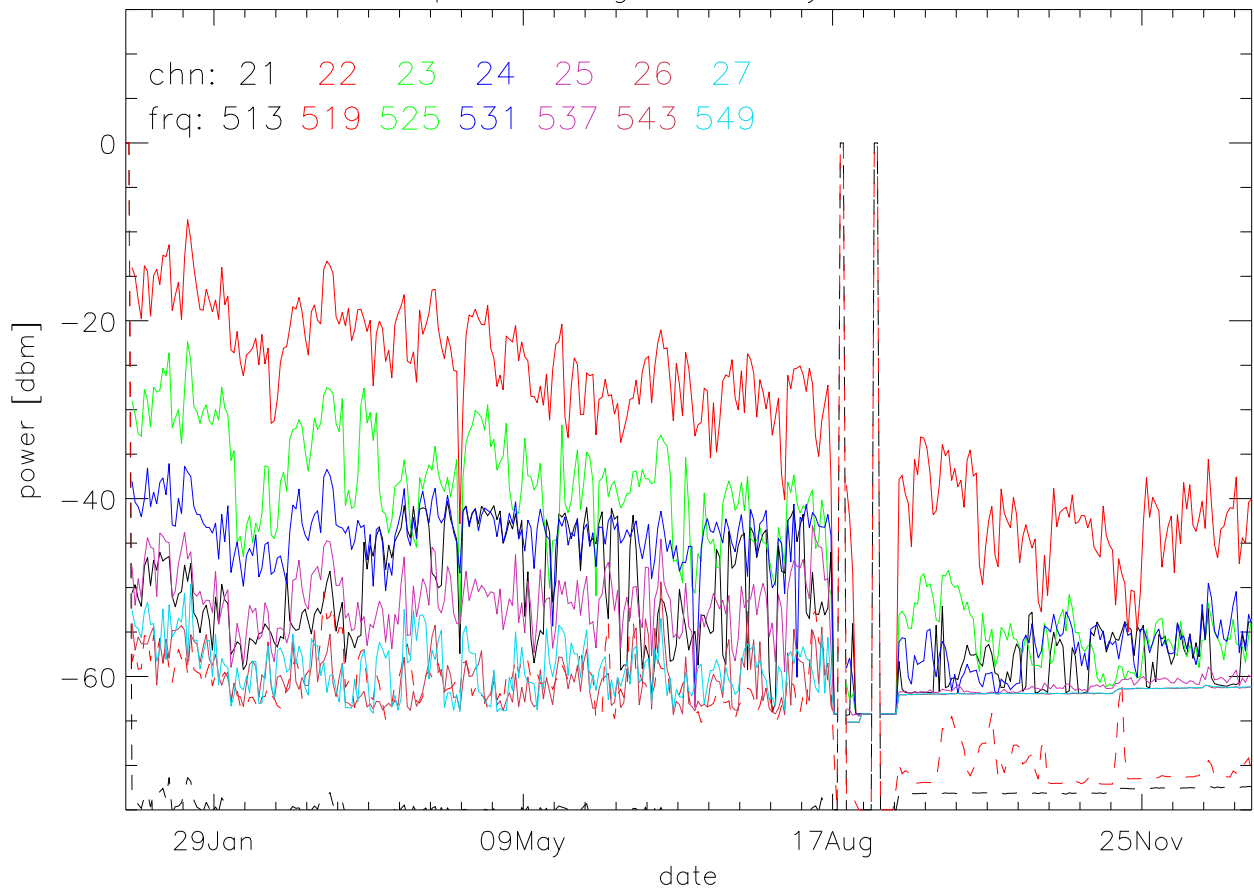

TV stations hilltopMonitoring 2005:daily min. 550Mhz RfiBand

TV stations hilltopMonitoring 2005:daily min. 550Mhz RfiBand

TV stations hilltopMonitoring 2005:daily min. 550Mhz RfiBand

TV stations hilltopMonitoring 2005:daily min. 550Mhz RfiBand