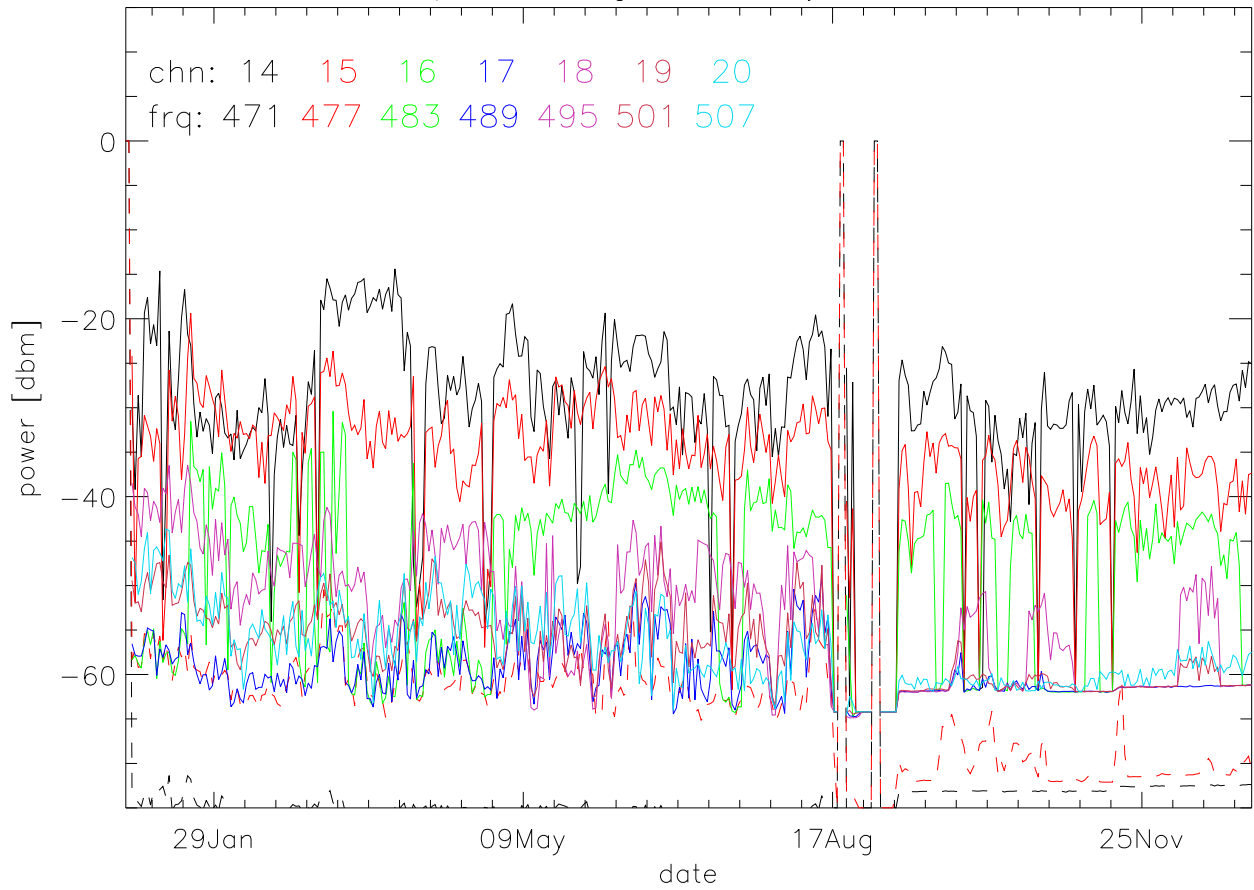

TV stations hilltopMonitoring 2005:daily min. 550Mhz RfiBand

TV stations hilltopMonitoring 2005:daily min. 550Mhz RfiBand

TV stations hilltopMonitoring 2005:daily min. 550Mhz RfiBand

TV stations hilltopMonitoring 2005:daily min. 550Mhz RfiBand