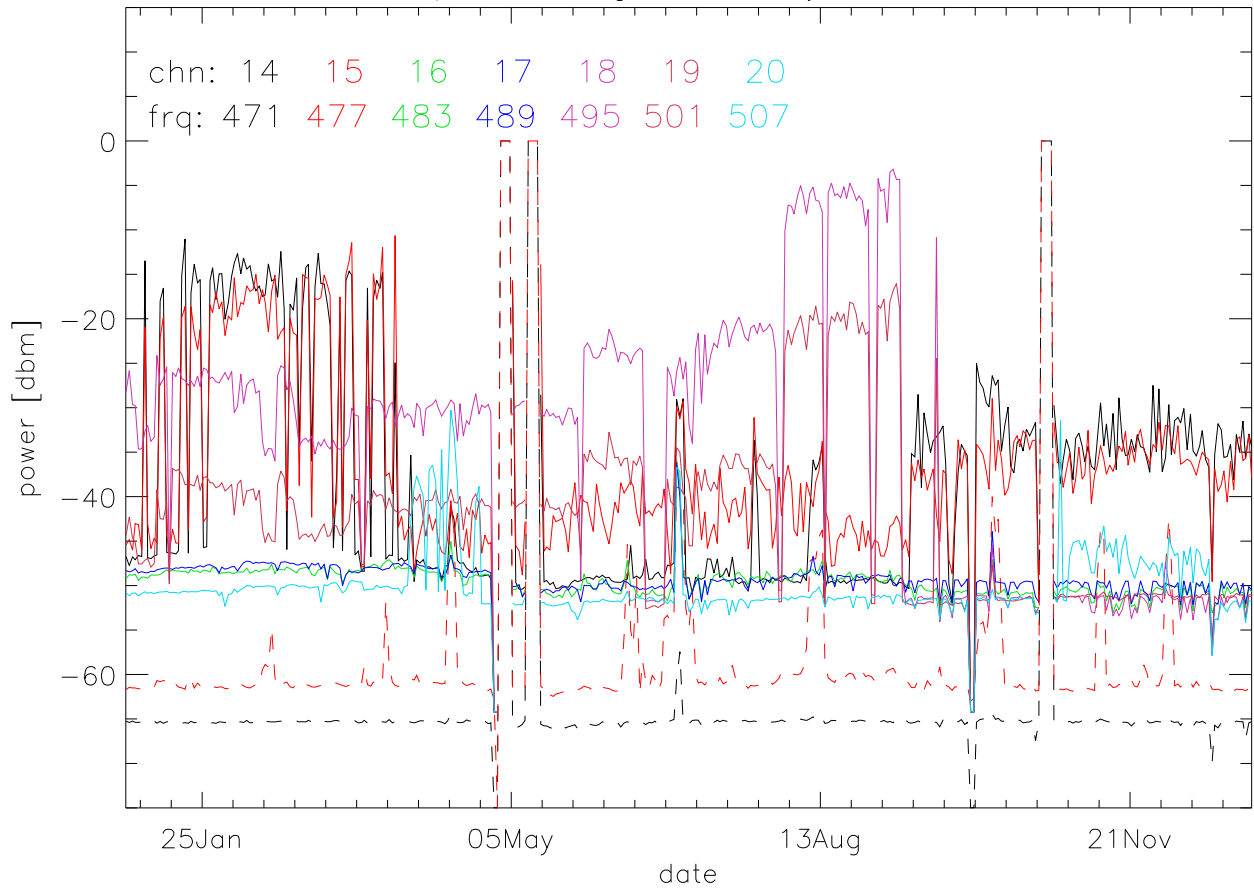

TV stations hilltopMonitoring 2002:daily min. 550Mhz RfiBand

TV stations hilltopMonitoring 2002:daily min. 550Mhz RfiBand

TV stations hilltopMonitoring 2002:daily min. 550Mhz RfiBand

TV stations hilltopMonitoring 2002:daily min. 550Mhz RfiBand