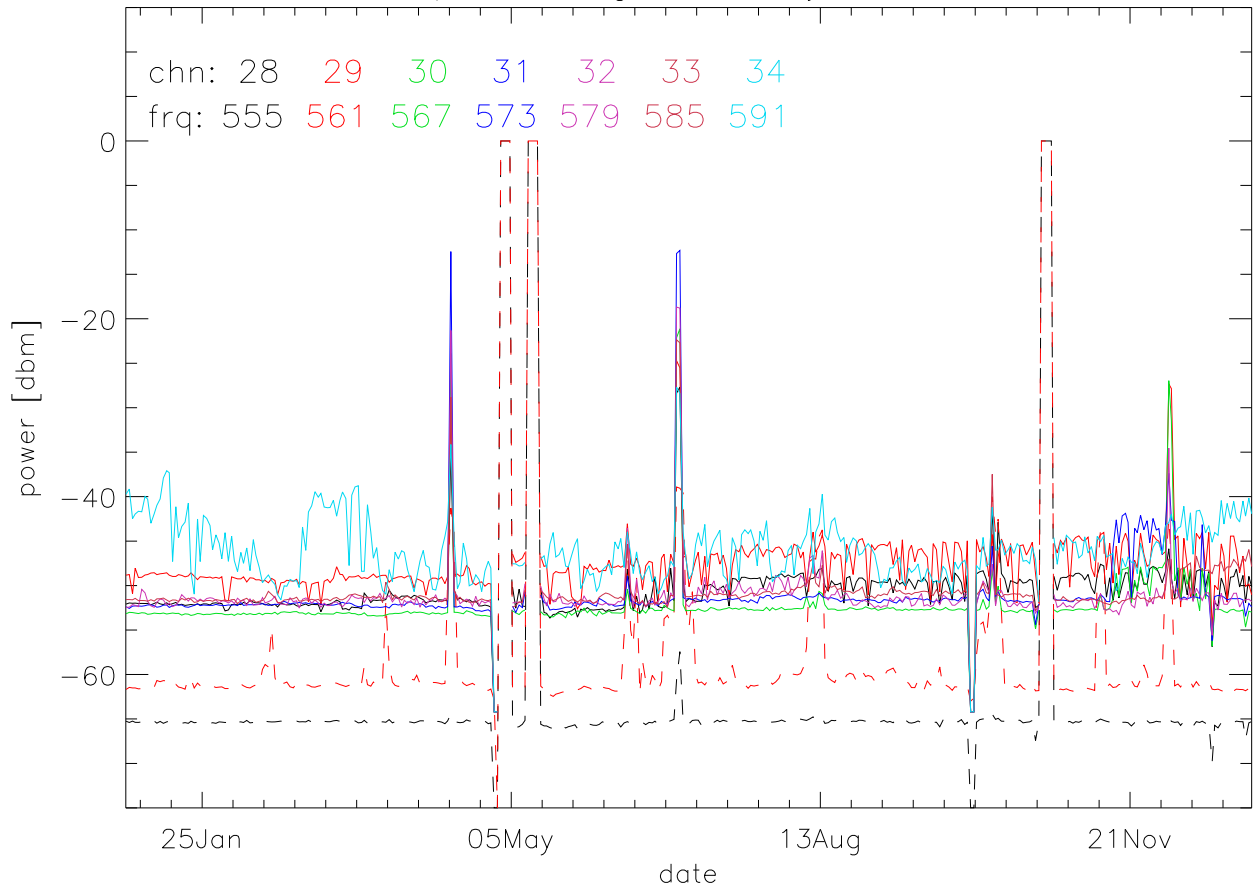

TV stations hilltopMonitoring 2002:daily min. 550Mhz RfiBand

TV stations hilltopMonitoring 2002:daily min. 550Mhz RfiBand

TV stations hilltopMonitoring 2002:daily min. 550Mhz RfiBand

TV stations hilltopMonitoring 2002:daily min. 550Mhz RfiBand