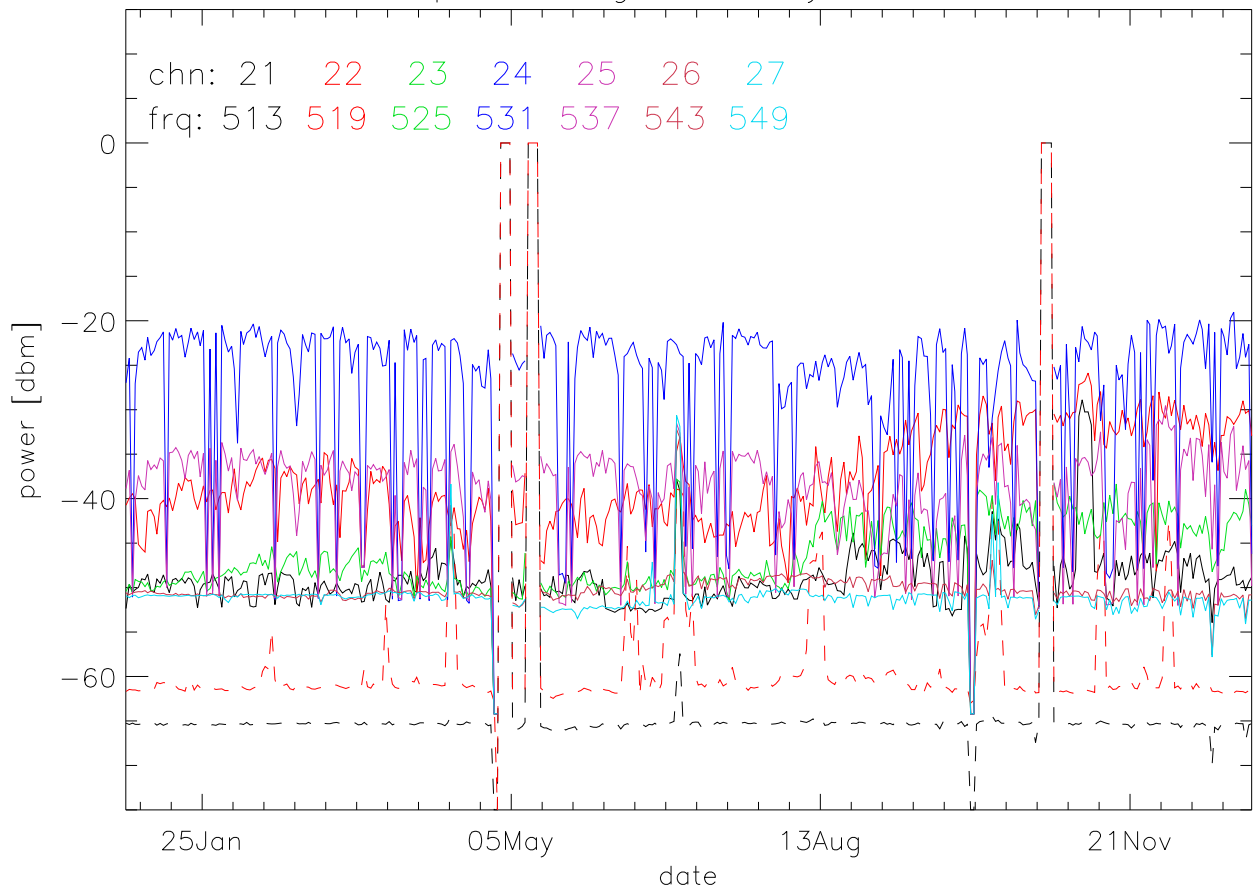

TV stations hilltopMonitoring 2002:daily min. 550Mhz RfiBand

TV stations hilltopMonitoring 2002:daily min. 550Mhz RfiBand

TV stations hilltopMonitoring 2002:daily min. 550Mhz RfiBand

TV stations hilltopMonitoring 2002:daily min. 550Mhz RfiBand