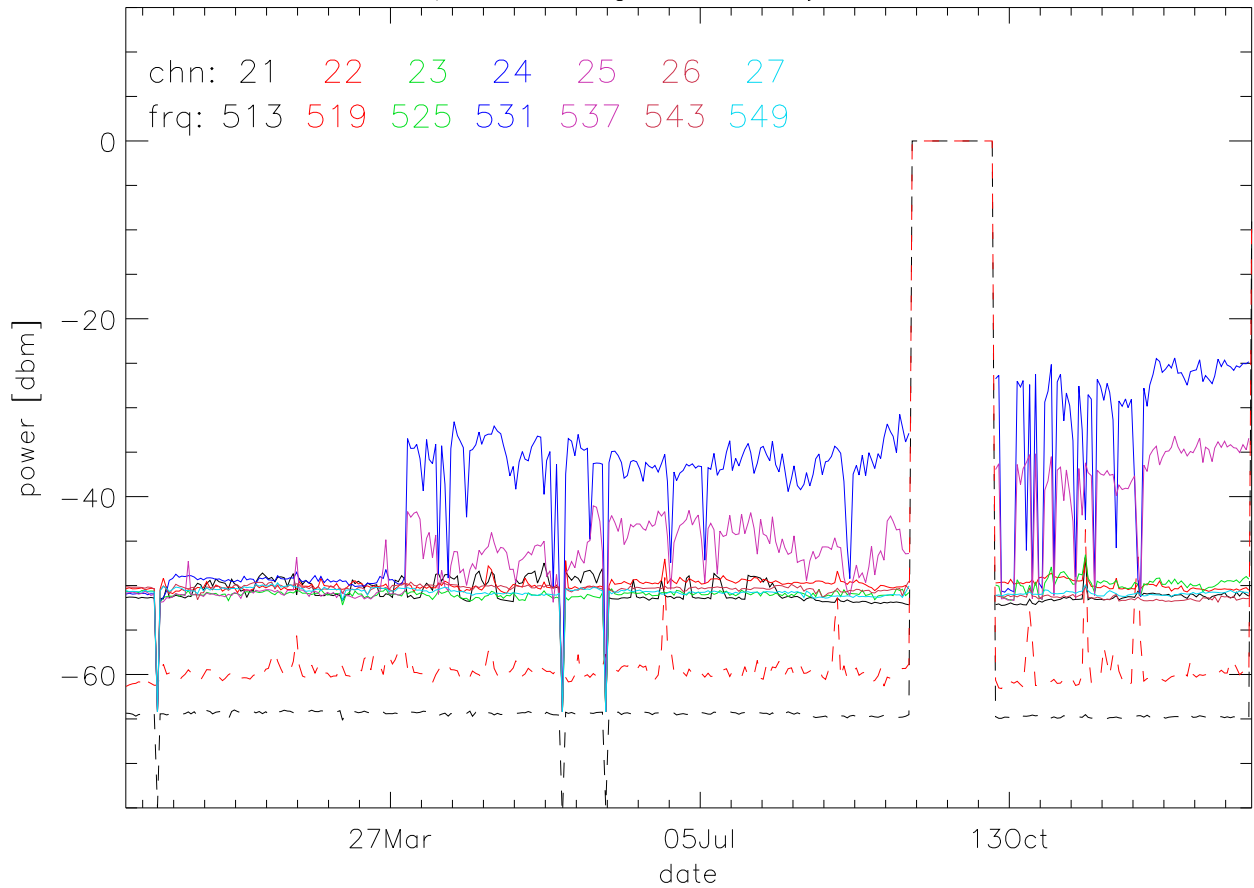

TV stations hilltopMonitoring 1998:daily min. 550Mhz RfiBand

TV stations hilltopMonitoring 1998:daily min. 550Mhz RfiBand

TV stations hilltopMonitoring 1998:daily min. 550Mhz RfiBand

TV stations hilltopMonitoring 1998:daily min. 550Mhz RfiBand