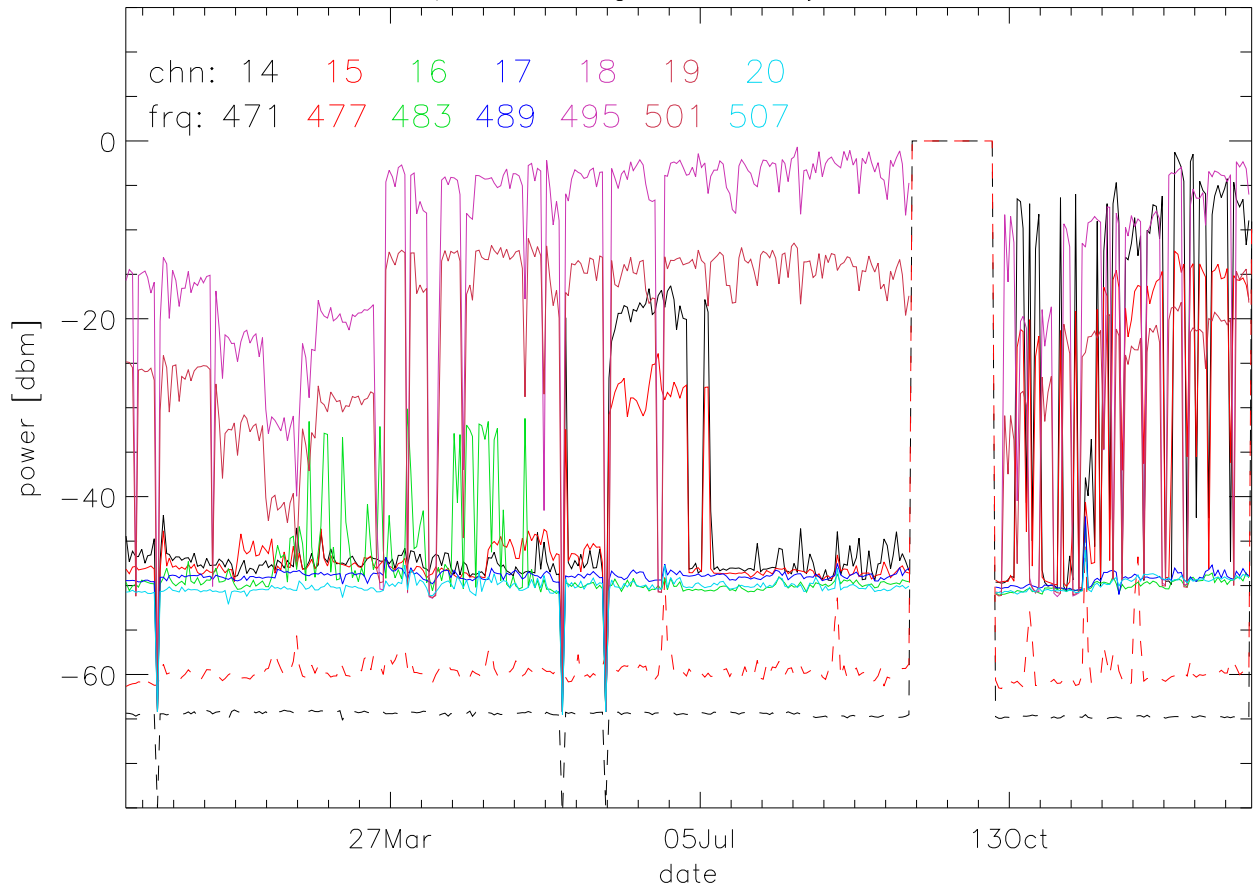

TV stations hilltopMonitoring 1998:daily min. 550Mhz RfiBand

TV stations hilltopMonitoring 1998:daily min. 550Mhz RfiBand

TV stations hilltopMonitoring 1998:daily min. 550Mhz RfiBand

TV stations hilltopMonitoring 1998:daily min. 550Mhz RfiBand