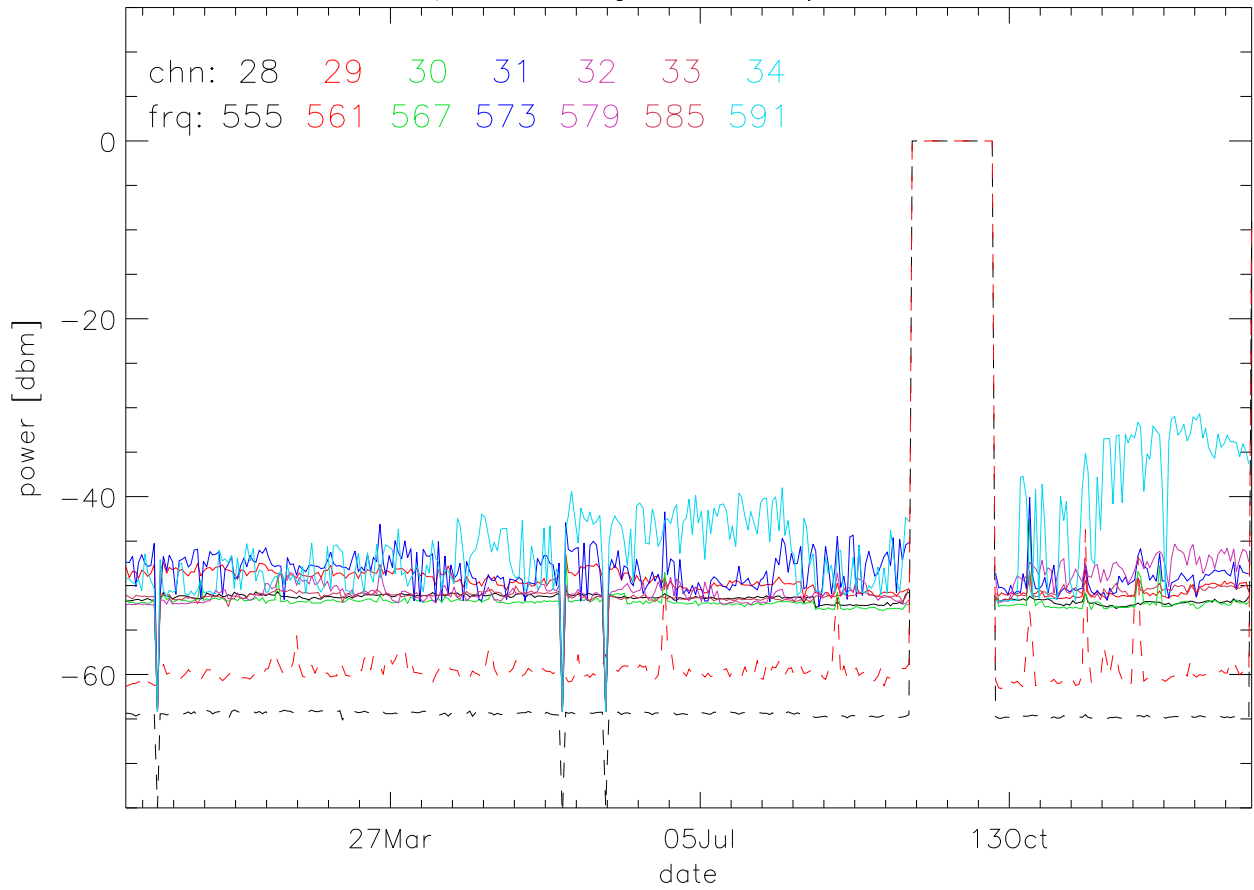

TV stations hilltopMonitoring 1998:daily min. 550Mhz RfiBand

TV stations hilltopMonitoring 1998:daily min. 550Mhz RfiBand

TV stations hilltopMonitoring 1998:daily min. 550Mhz RfiBand

TV stations hilltopMonitoring 1998:daily min. 550Mhz RfiBand