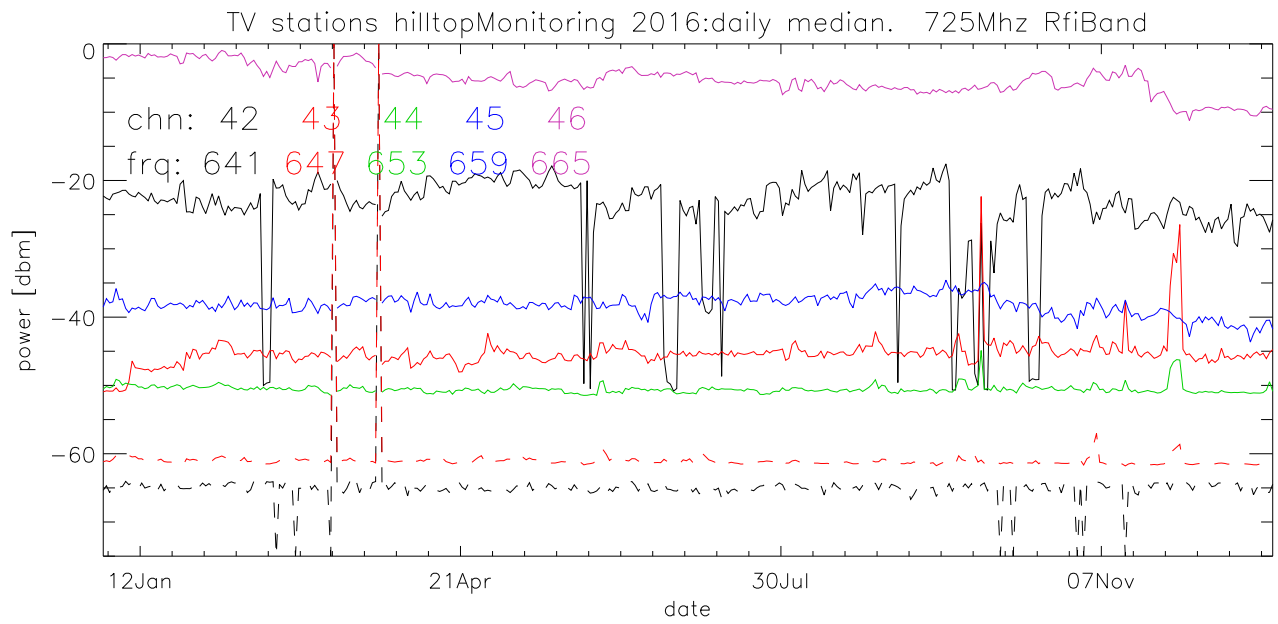

TV stations hilltopMonitoring 2016:daily median. 550Mhz RfiBand

TV stations hilltopMonitoring 2016:daily median. 550Mhz RfiBand

TV stations hilltopMonitoring 2016:daily median. 550Mhz RfiBand

TV stations hilltopMonitoring 2016:daily median. 725Mhz RfiBand

TV stations hilltopMonitoring 2016:daily median. 725Mhz RfiBand