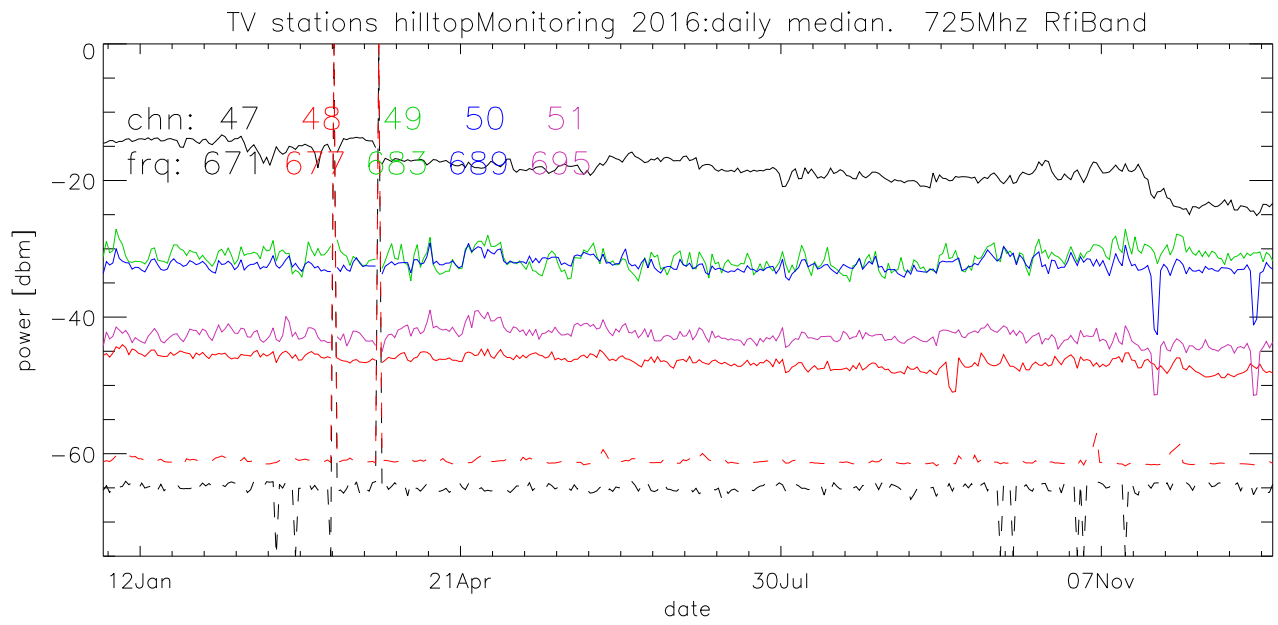

TV stations hilltopMonitoring 2016:daily median. 550Mhz RfiBand

TV stations hilltopMonitoring 2016:daily median. 550Mhz RfiBand

TV stations hilltopMonitoring 2016:daily median. 550Mhz RfiBand

TV stations hilltopMonitoring 2016:daily median. 725Mhz RfiBand

TV stations hilltopMonitoring 2016:daily median. 725Mhz RfiBand