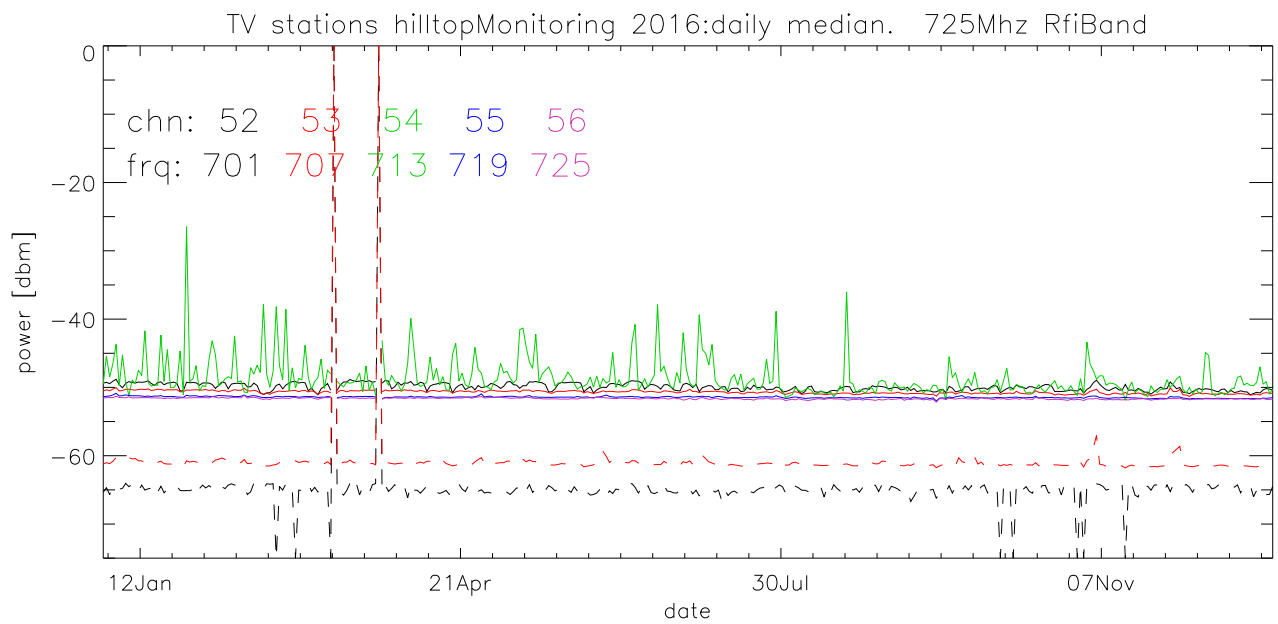

TV stations hilltopMonitoring 2016:daily median. 550Mhz RfiBand

TV stations hilltopMonitoring 2016:daily median. 550Mhz RfiBand

TV stations hilltopMonitoring 2016:daily median. 550Mhz RfiBand

TV stations hilltopMonitoring 2016:daily median. 725Mhz RfiBand

TV stations hilltopMonitoring 2016:daily median. 725Mhz RfiBand