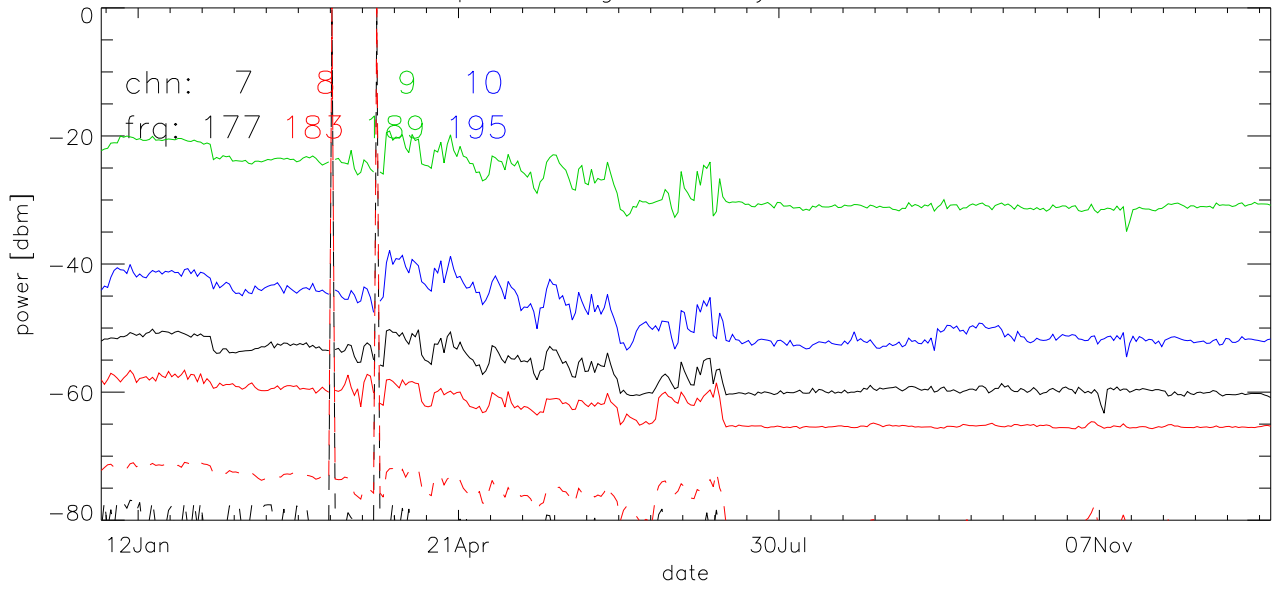

TV stations hilltopMonitoring 2016:daily median. 70Mhz RfiBand

TV stations hilltopMonitoring 2016:daily median. 165Mhz RfiBand

TV stations hilltopMonitoring 2016:daily median. 235Mhz RfiBand

TV stations hilltopMonitoring 2016:daily median. 550Mhz RfiBand

TV stations hilltopMonitoring 2016:daily median. 550Mhz RfiBand

TV stations hilltopMonitoring 2016:daily median. 550Mhz RfiBand

TV stations hilltopMonitoring 2016:daily median. 550Mhz RfiBand

TV stations hilltopMonitoring 2016:daily median. 725Mhz RfiBand