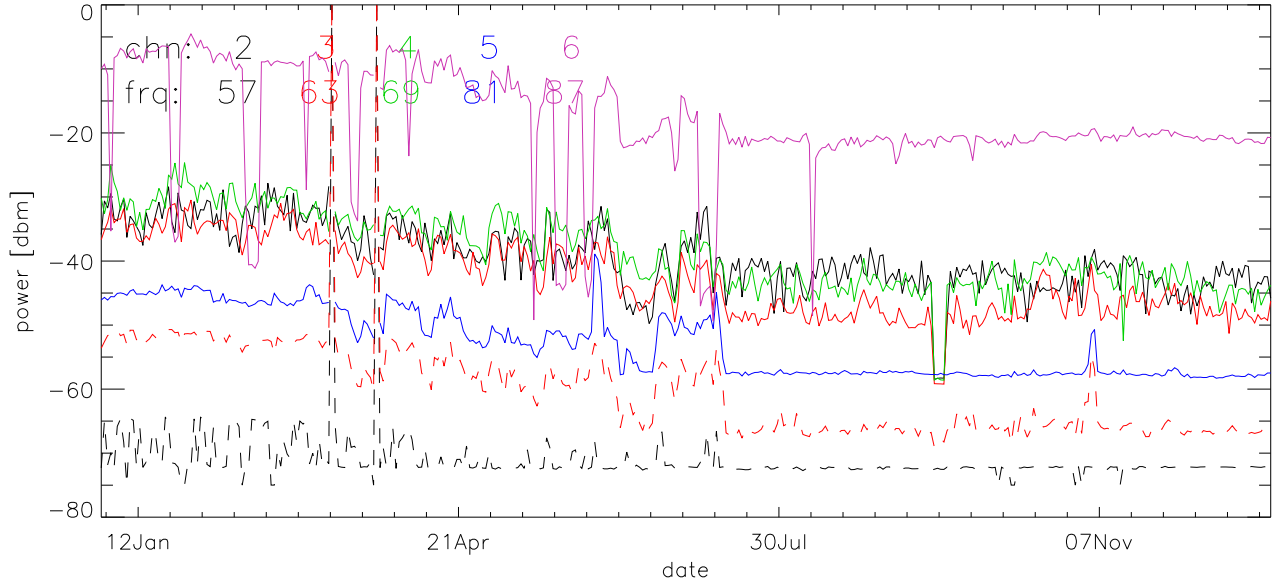

TV stations hilltopMonitoring 2016:daily median. 70Mhz RfiBand

TV stations hilltopMonitoring 2016:daily median. 165Mhz RfiBand

TV stations hilltopMonitoring 2016:daily median. 235Mhz RfiBand

TV stations hilltopMonitoring 2016:daily median. 550Mhz RfiBand

TV stations hilltopMonitoring 2016:daily median. 550Mhz RfiBand

TV stations hilltopMonitoring 2016:daily median. 550Mhz RfiBand

TV stations hilltopMonitoring 2016:daily median. 550Mhz RfiBand

TV stations hilltopMonitoring 2016:daily median. 725Mhz RfiBand