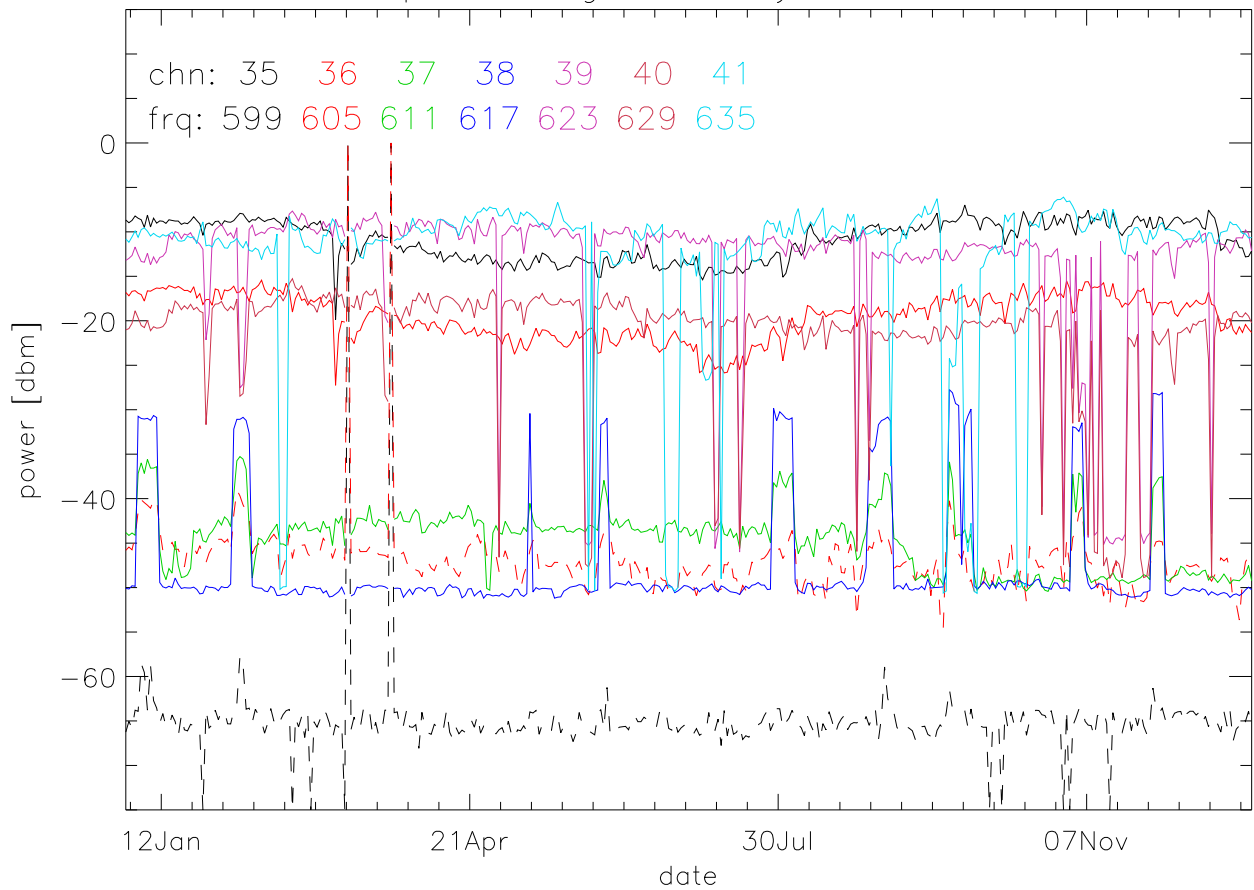

TV stations hilltopMonitoring 2016:daily median. 550Mhz RfiBand