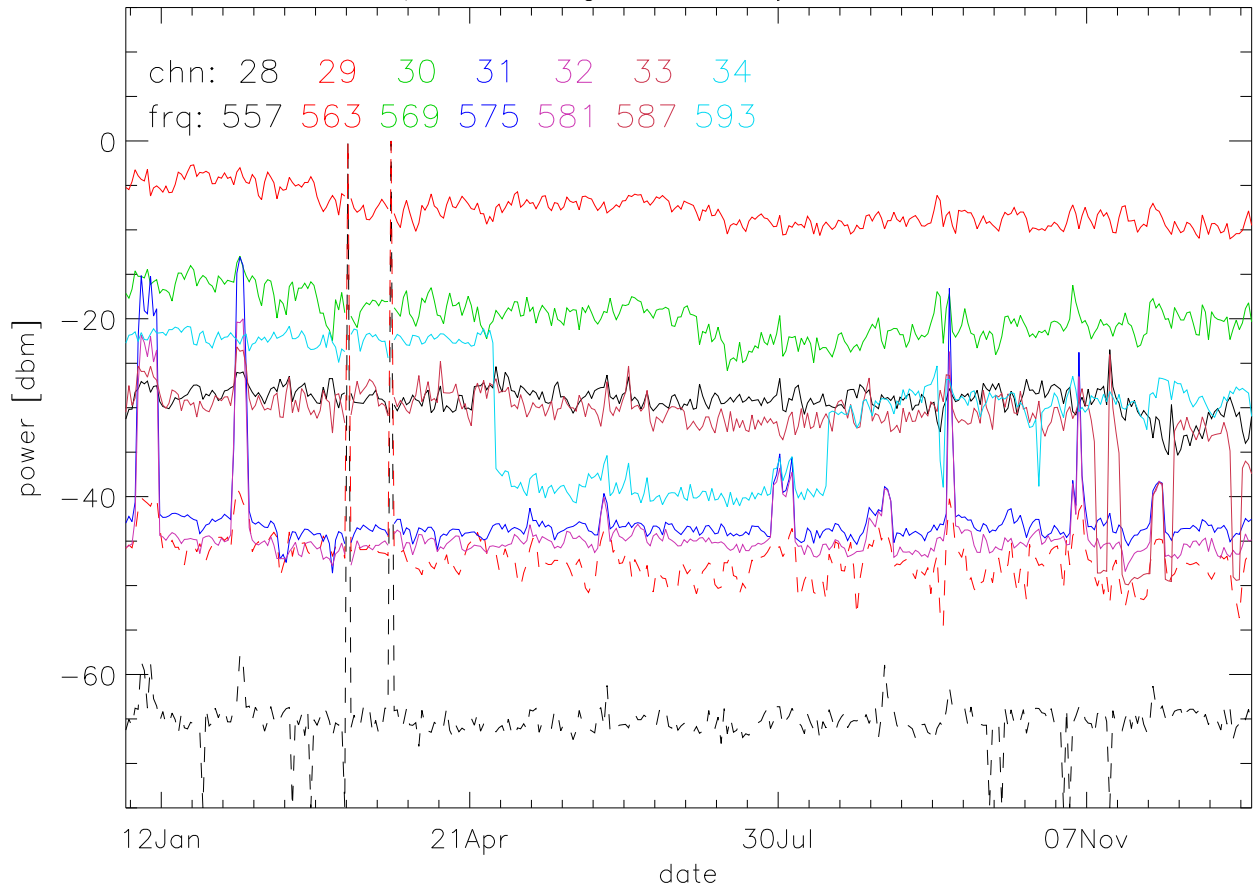

TV stations hilltopMonitoring 2016:daily median. 70Mhz RfiBand

TV stations hilltopMonitoring 2016:daily median. 165Mhz RfiBand

TV stations hilltopMonitoring 2016:daily median. 235Mhz RfiBand

TV stations hilltopMonitoring 2016:daily median. 550Mhz RfiBand

TV stations hilltopMonitoring 2016:daily median. 550Mhz RfiBand

TV stations hilltopMonitoring 2016:daily median. 550Mhz RfiBand

TV stations hilltopMonitoring 2016:daily median. 550Mhz RfiBand

TV stations hilltopMonitoring 2016:daily median. 725Mhz RfiBand

TV stations hilltopMonitoring 2016:daily median. 725Mhz RfiBand