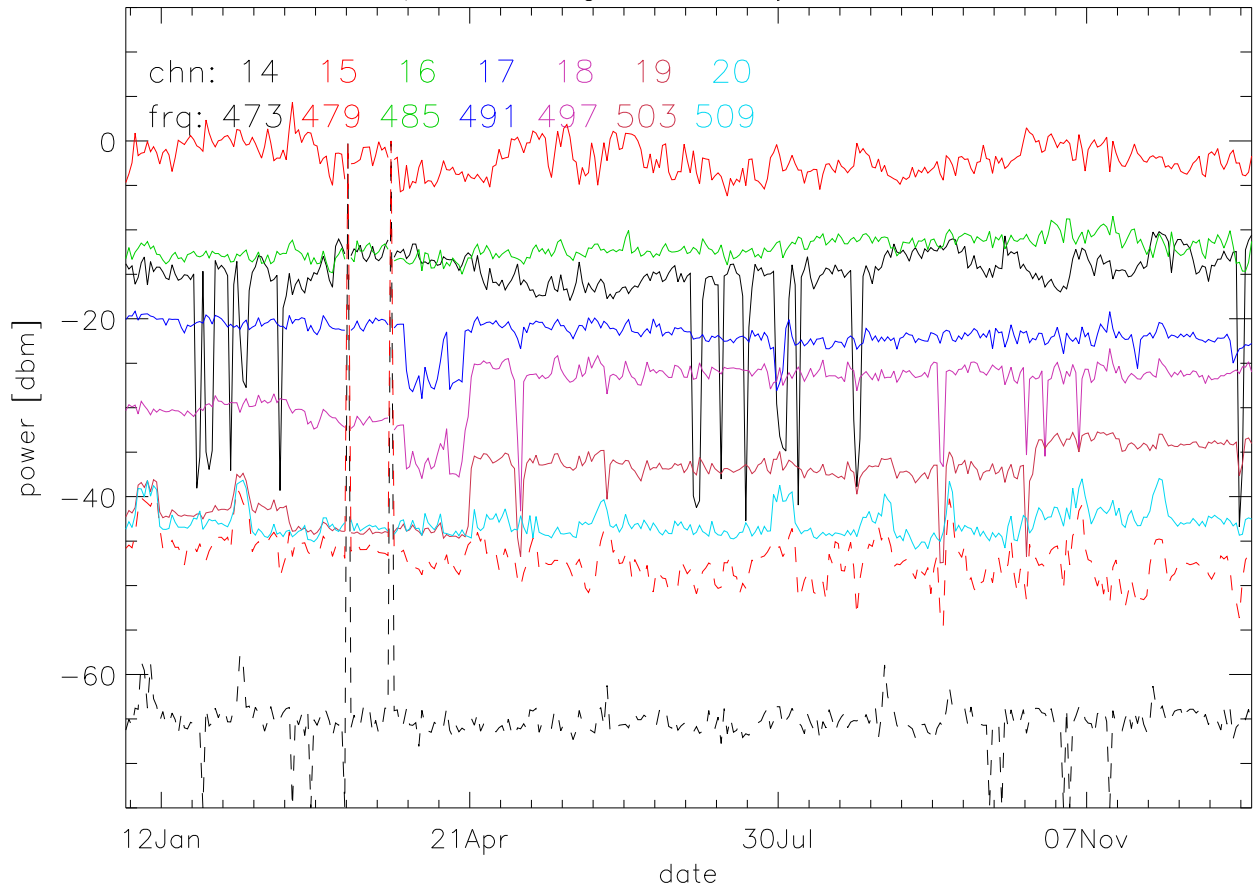

TV stations hilltopMonitoring 2016:daily median. 70Mhz RfiBand

TV stations hilltopMonitoring 2016:daily median. 165Mhz RfiBand

TV stations hilltopMonitoring 2016:daily median. 235Mhz RfiBand

TV stations hilltopMonitoring 2016:daily median. 550Mhz RfiBand

TV stations hilltopMonitoring 2016:daily median. 550Mhz RfiBand

TV stations hilltopMonitoring 2016:daily median. 550Mhz RfiBand

TV stations hilltopMonitoring 2016:daily median. 550Mhz RfiBand

TV stations hilltopMonitoring 2016:daily median. 725Mhz RfiBand

TV stations hilltopMonitoring 2016:daily median. 725Mhz RfiBand