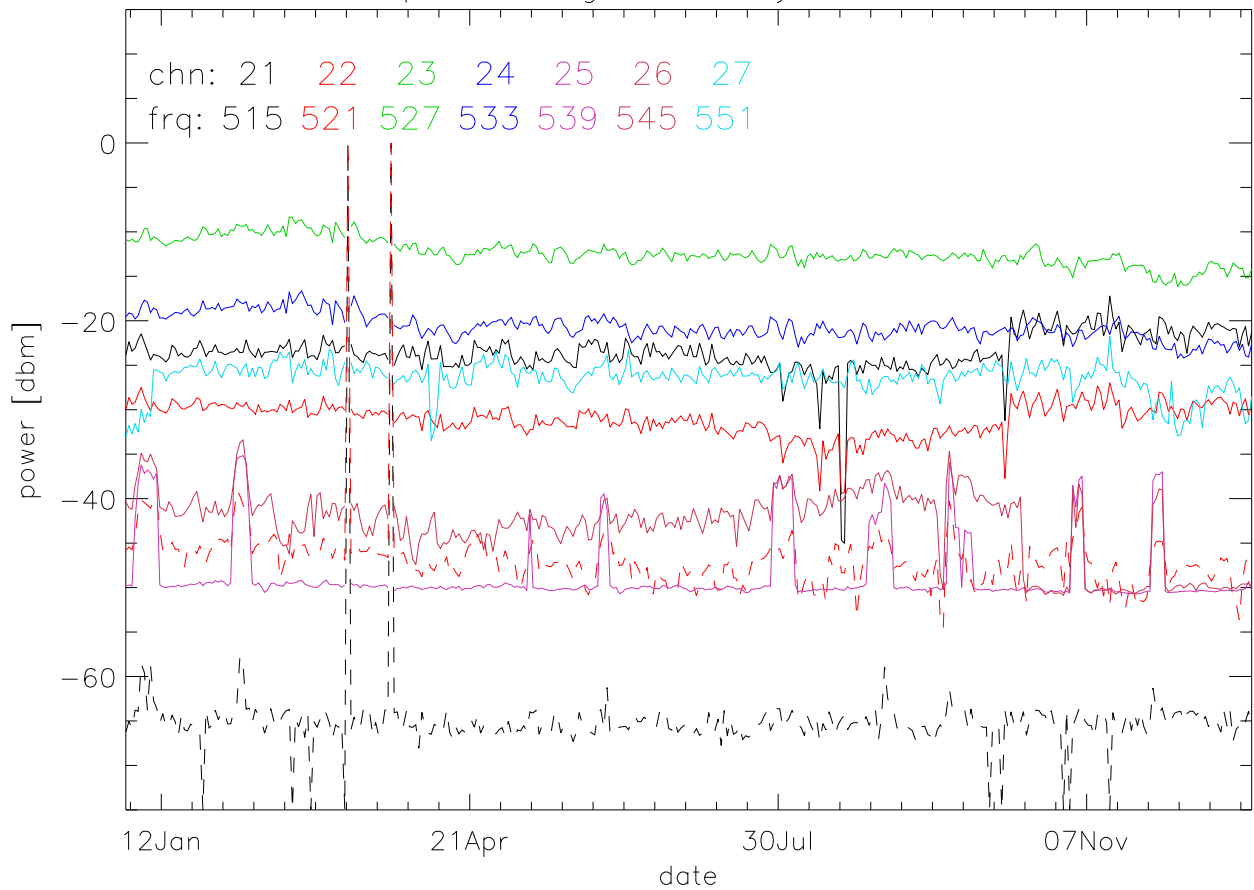

TV stations hilltopMonitoring 2016:daily median. 550Mhz RfiBand

TV stations hilltopMonitoring 2016:daily median. 550Mhz RfiBand