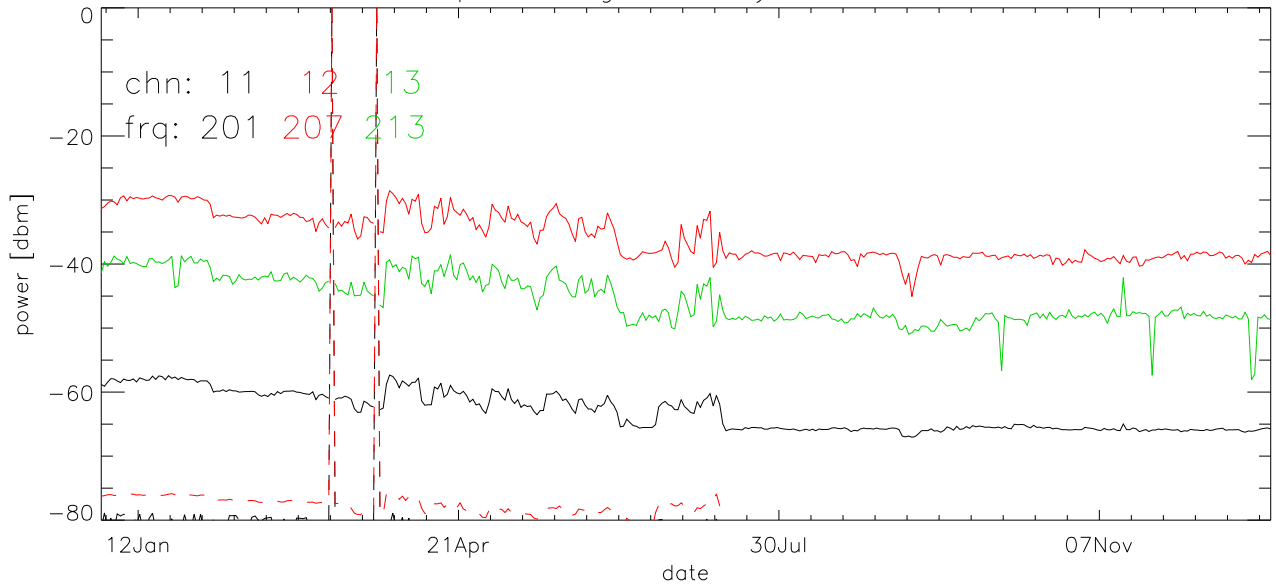

TV stations hilltopMonitoring 2016:daily median. 70Mhz RfiBand

TV stations hilltopMonitoring 2016:daily median. 165Mhz RfiBand

TV stations hilltopMonitoring 2016:daily median. 235Mhz RfiBand

TV stations hilltopMonitoring 2016:daily median. 550Mhz RfiBand

TV stations hilltopMonitoring 2016:daily median. 550Mhz RfiBand

TV stations hilltopMonitoring 2016:daily median. 550Mhz RfiBand

TV stations hilltopMonitoring 2016:daily median. 550Mhz RfiBand

TV stations hilltopMonitoring 2016:daily median. 725Mhz RfiBand