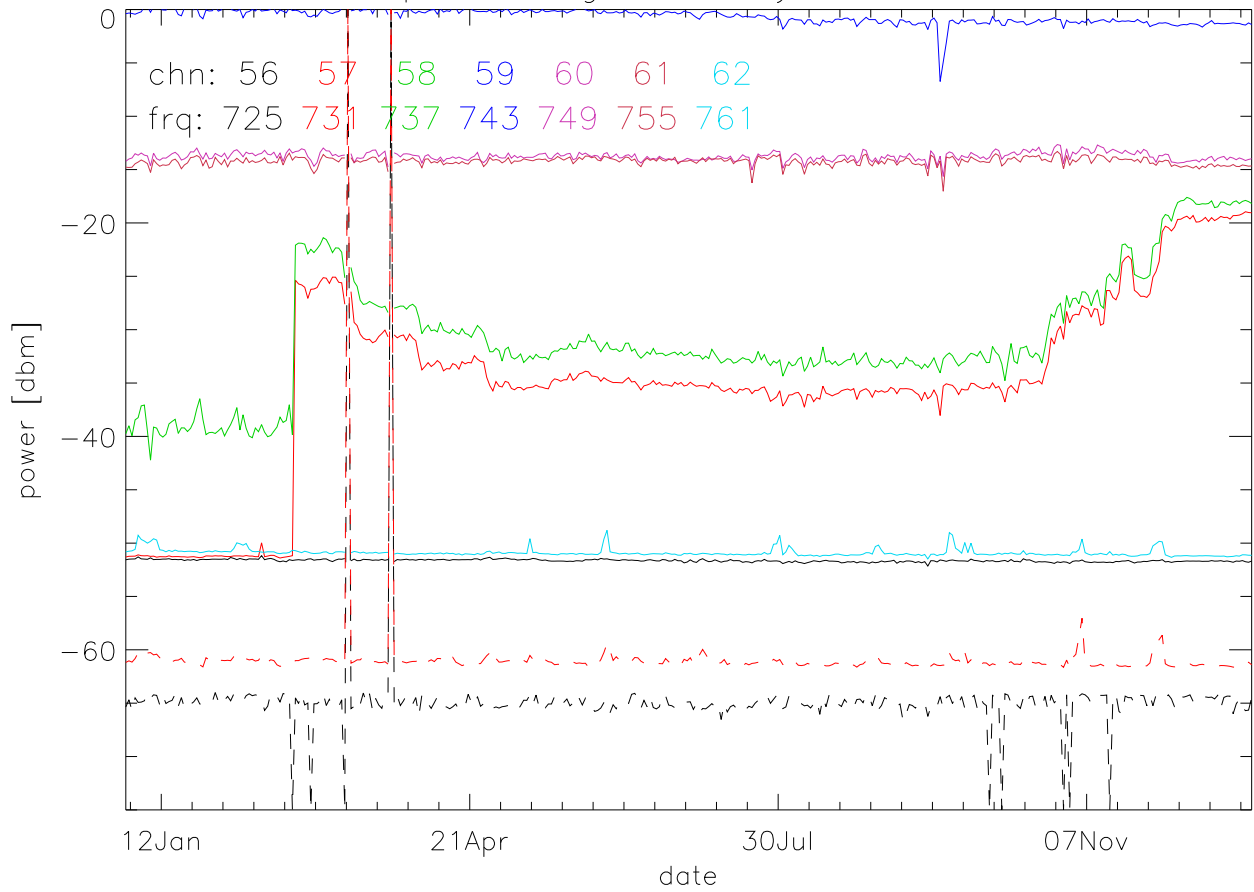

TV stations hilltopMonitoring 2016:daily median. 550Mhz RfiBand

TV stations hilltopMonitoring 2016:daily median. 550Mhz RfiBand

TV stations hilltopMonitoring 2016:daily median. 550Mhz RfiBand

TV stations hilltopMonitoring 2016:daily median. 725Mhz RfiBand

TV stations hilltopMonitoring 2016:daily median. 725Mhz RfiBand