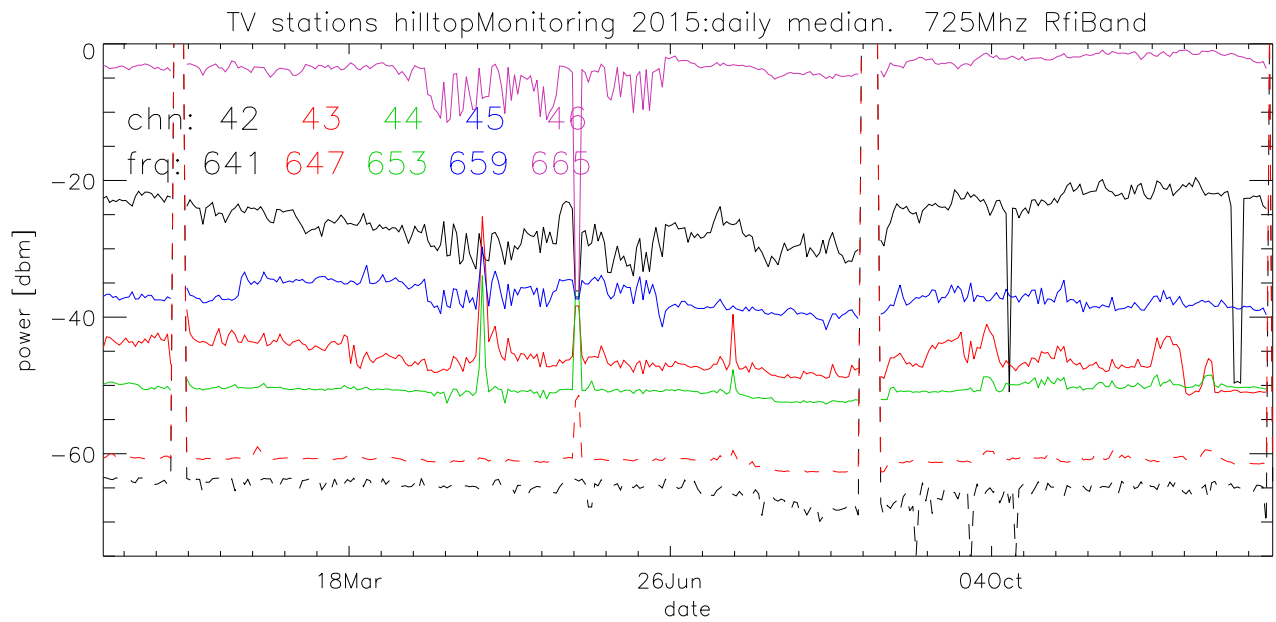

TV stations hilltopMonitoring 2015:daily median. 550Mhz RfiBand

TV stations hilltopMonitoring 2015:daily median. 550Mhz RfiBand

TV stations hilltopMonitoring 2015:daily median. 550Mhz RfiBand

TV stations hilltopMonitoring 2015:daily median. 550Mhz RfiBand

TV stations hilltopMonitoring 2015:daily median. 725Mhz RfiBand

TV stations hilltopMonitoring 2015:daily median. 725Mhz RfiBand