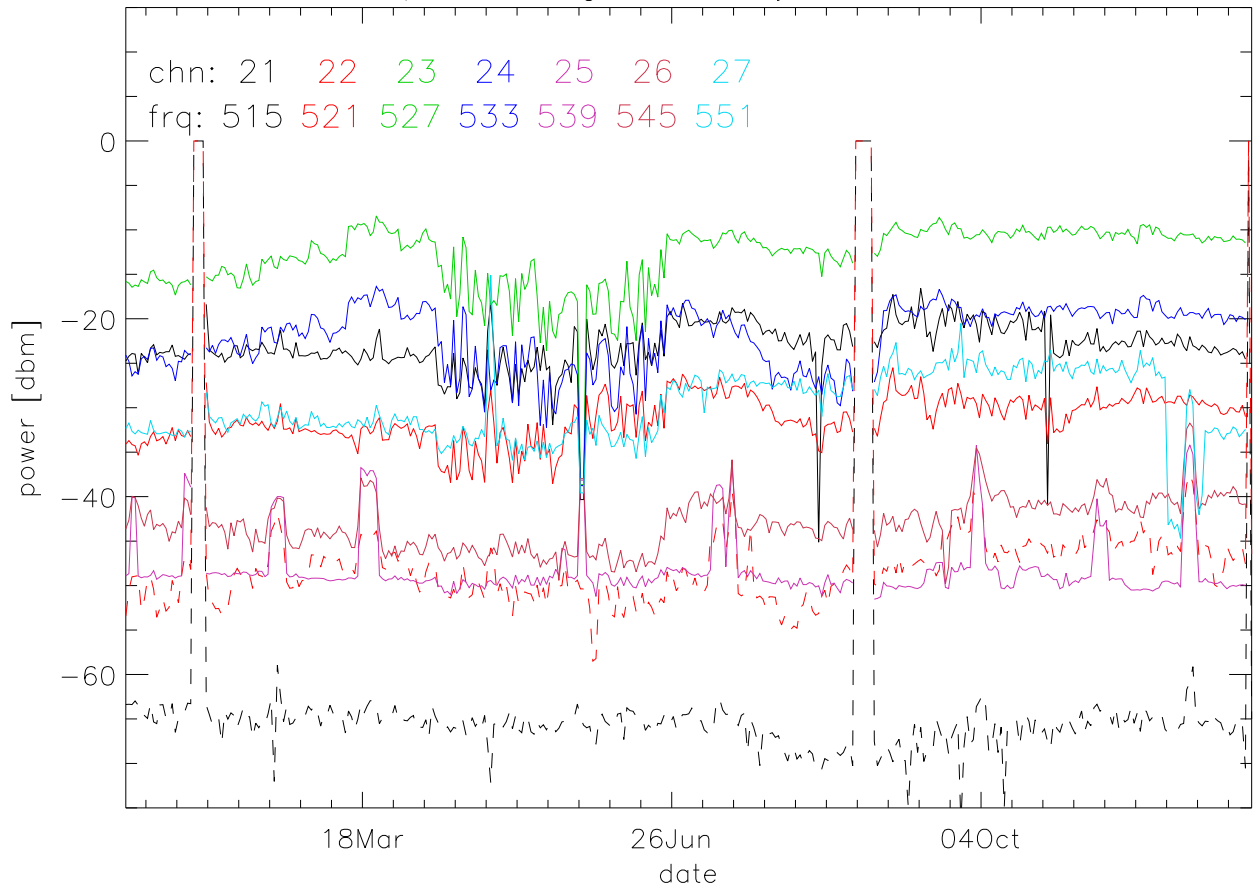

TV stations hilltopMonitoring 2015:daily median. 550Mhz RfiBand

TV stations hilltopMonitoring 2015:daily median. 550Mhz RfiBand

TV stations hilltopMonitoring 2015:daily median. 550Mhz RfiBand

TV stations hilltopMonitoring 2015:daily median. 550Mhz RfiBand

TV stations hilltopMonitoring 2015:daily median. 725Mhz RfiBand

TV stations hilltopMonitoring 2015:daily median. 725Mhz RfiBand