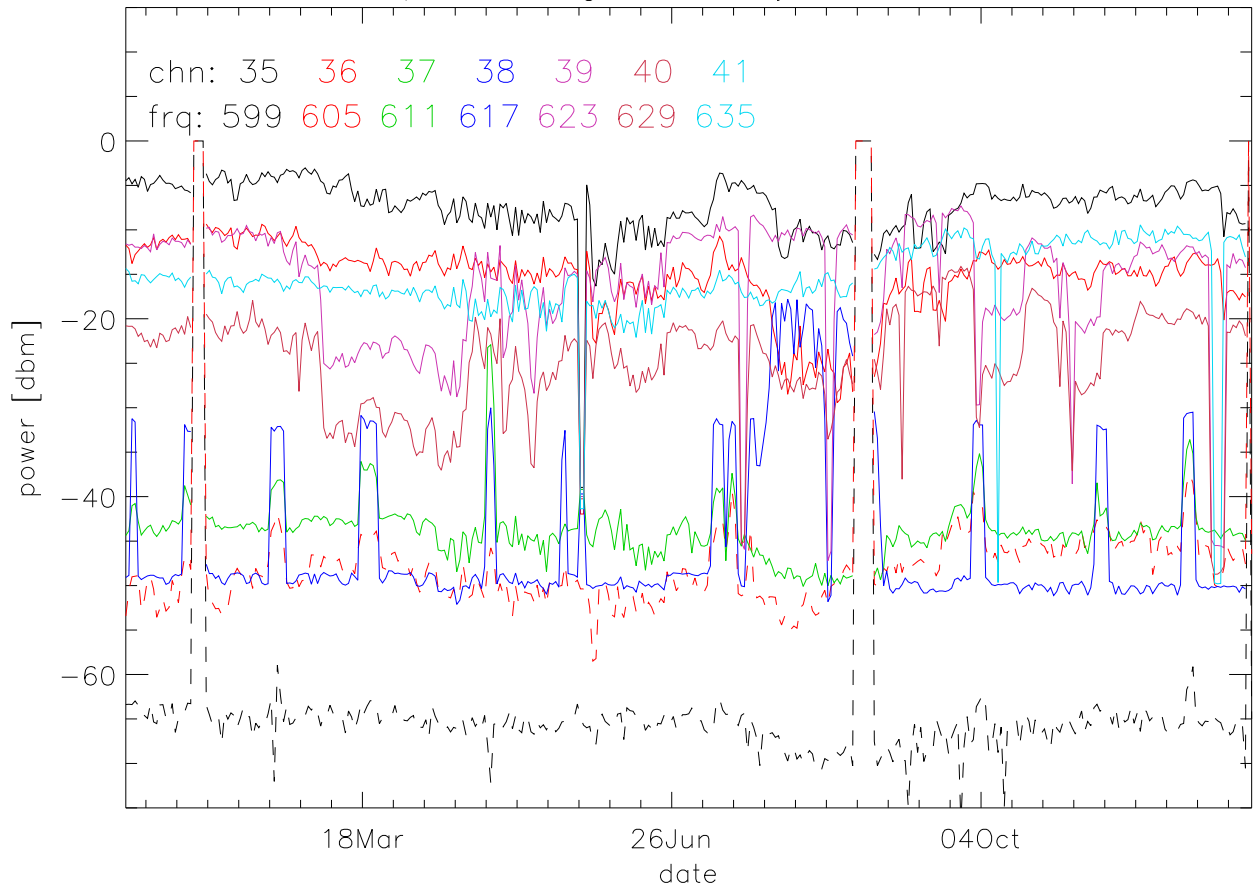

TV stations hilltopMonitoring 2015:daily median. 550Mhz RfiBand

TV stations hilltopMonitoring 2015:daily median. 550Mhz RfiBand

TV stations hilltopMonitoring 2015:daily median. 550Mhz RfiBand

TV stations hilltopMonitoring 2015:daily median. 550Mhz RfiBand

TV stations hilltopMonitoring 2015:daily median. 725Mhz RfiBand

TV stations hilltopMonitoring 2015:daily median. 725Mhz RfiBand