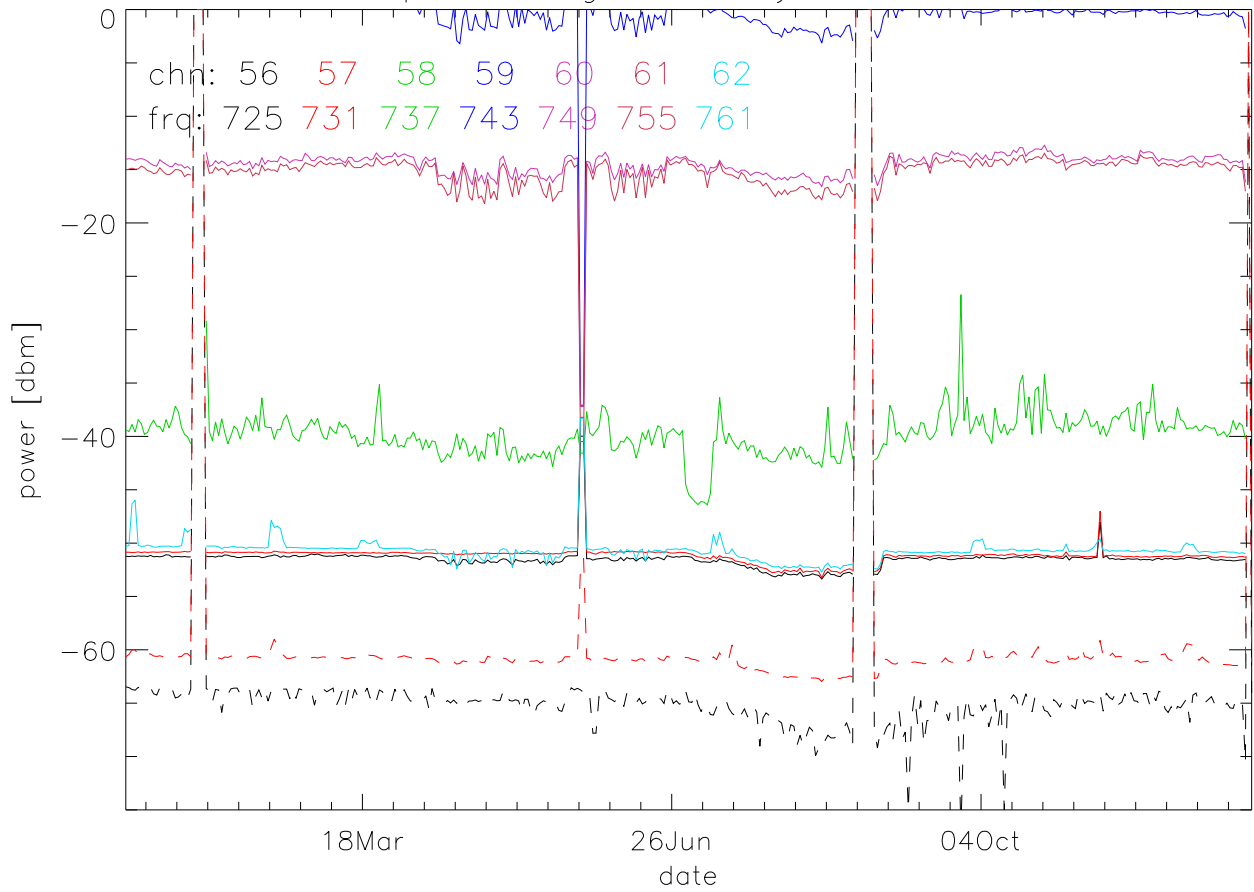

TV stations hilltopMonitoring 2015:daily median. 550Mhz RfiBand

TV stations hilltopMonitoring 2015:daily median. 550Mhz RfiBand

TV stations hilltopMonitoring 2015:daily median. 550Mhz RfiBand

TV stations hilltopMonitoring 2015:daily median. 550Mhz RfiBand

TV stations hilltopMonitoring 2015:daily median. 725Mhz RfiBand

TV stations hilltopMonitoring 2015:daily median. 725Mhz RfiBand