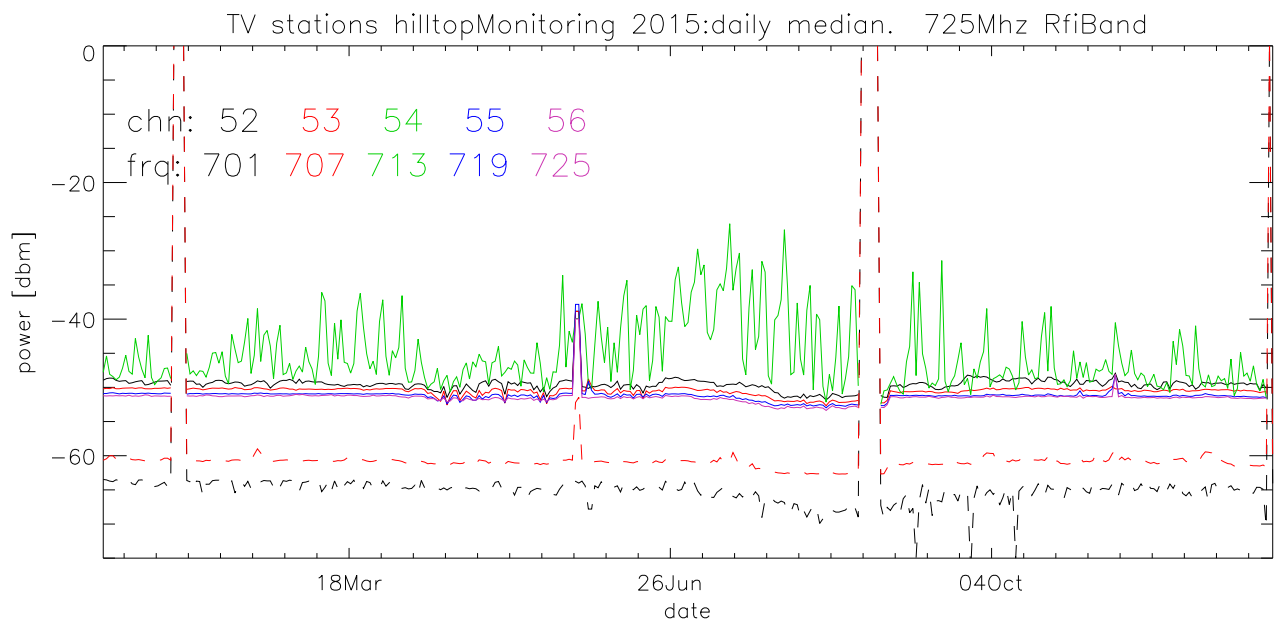

TV stations hilltopMonitoring 2015:daily median. 550Mhz RfiBand

TV stations hilltopMonitoring 2015:daily median. 550Mhz RfiBand

TV stations hilltopMonitoring 2015:daily median. 550Mhz RfiBand

TV stations hilltopMonitoring 2015:daily median. 550Mhz RfiBand

TV stations hilltopMonitoring 2015:daily median. 725Mhz RfiBand

TV stations hilltopMonitoring 2015:daily median. 725Mhz RfiBand