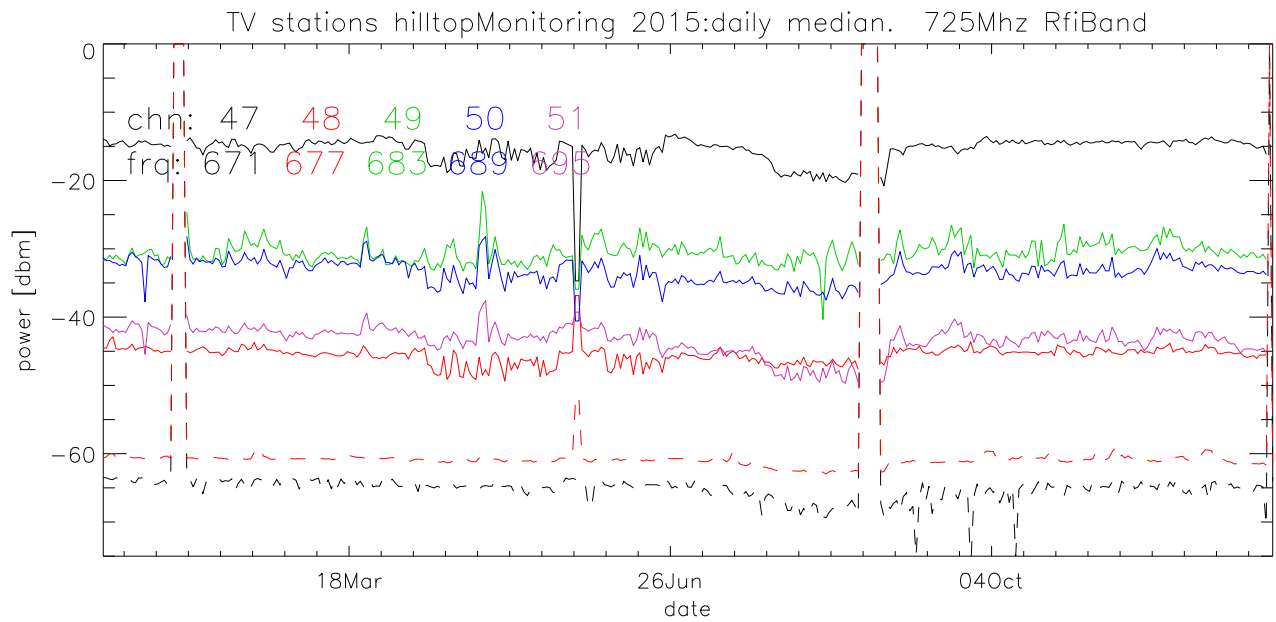

TV stations hilltopMonitoring 2015:daily median. 550Mhz RfiBand

TV stations hilltopMonitoring 2015:daily median. 550Mhz RfiBand

TV stations hilltopMonitoring 2015:daily median. 550Mhz RfiBand

TV stations hilltopMonitoring 2015:daily median. 550Mhz RfiBand

TV stations hilltopMonitoring 2015:daily median. 725Mhz RfiBand

TV stations hilltopMonitoring 2015:daily median. 725Mhz RfiBand