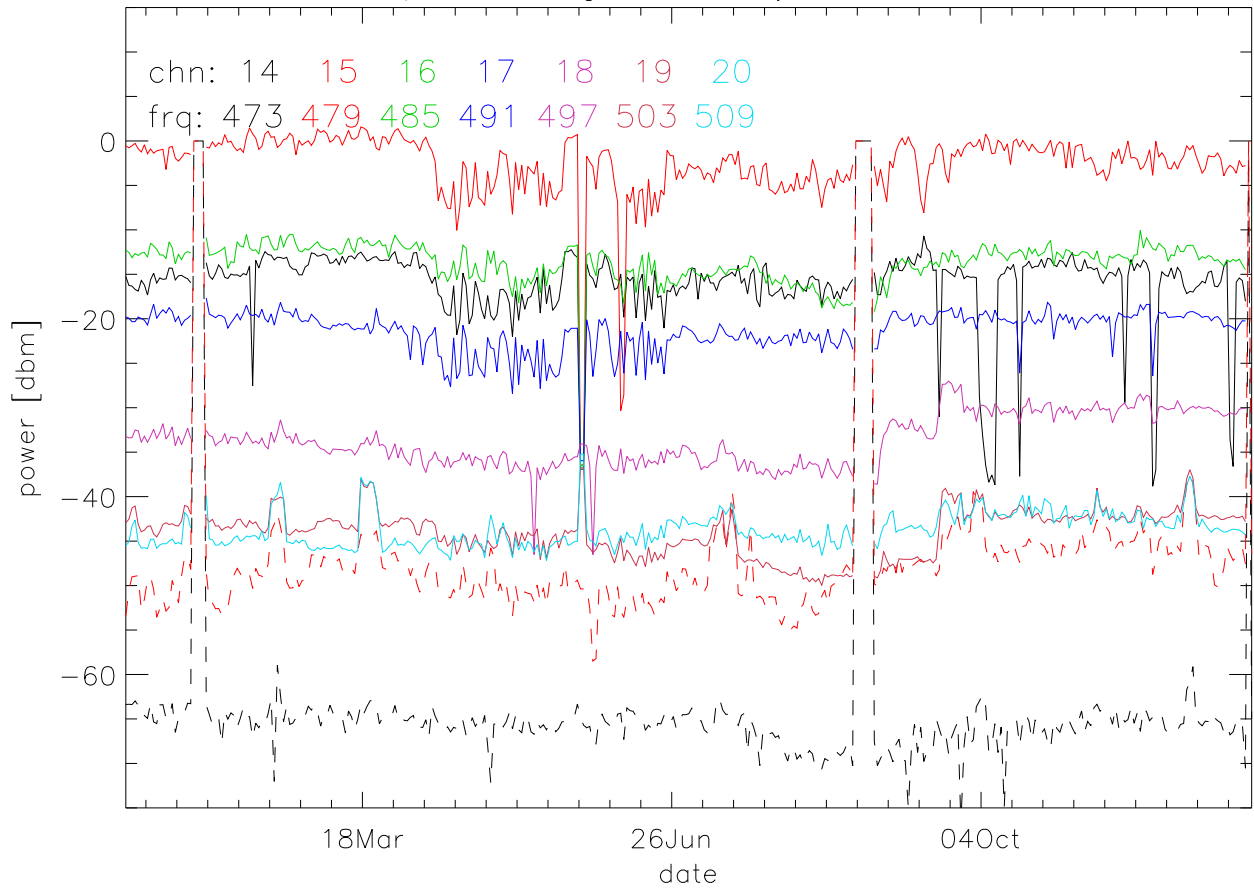

TV stations hilltopMonitoring 2015:daily median. 550Mhz RfiBand

TV stations hilltopMonitoring 2015:daily median. 550Mhz RfiBand

TV stations hilltopMonitoring 2015:daily median. 550Mhz RfiBand

TV stations hilltopMonitoring 2015:daily median. 550Mhz RfiBand

TV stations hilltopMonitoring 2015:daily median. 725Mhz RfiBand

TV stations hilltopMonitoring 2015:daily median. 725Mhz RfiBand