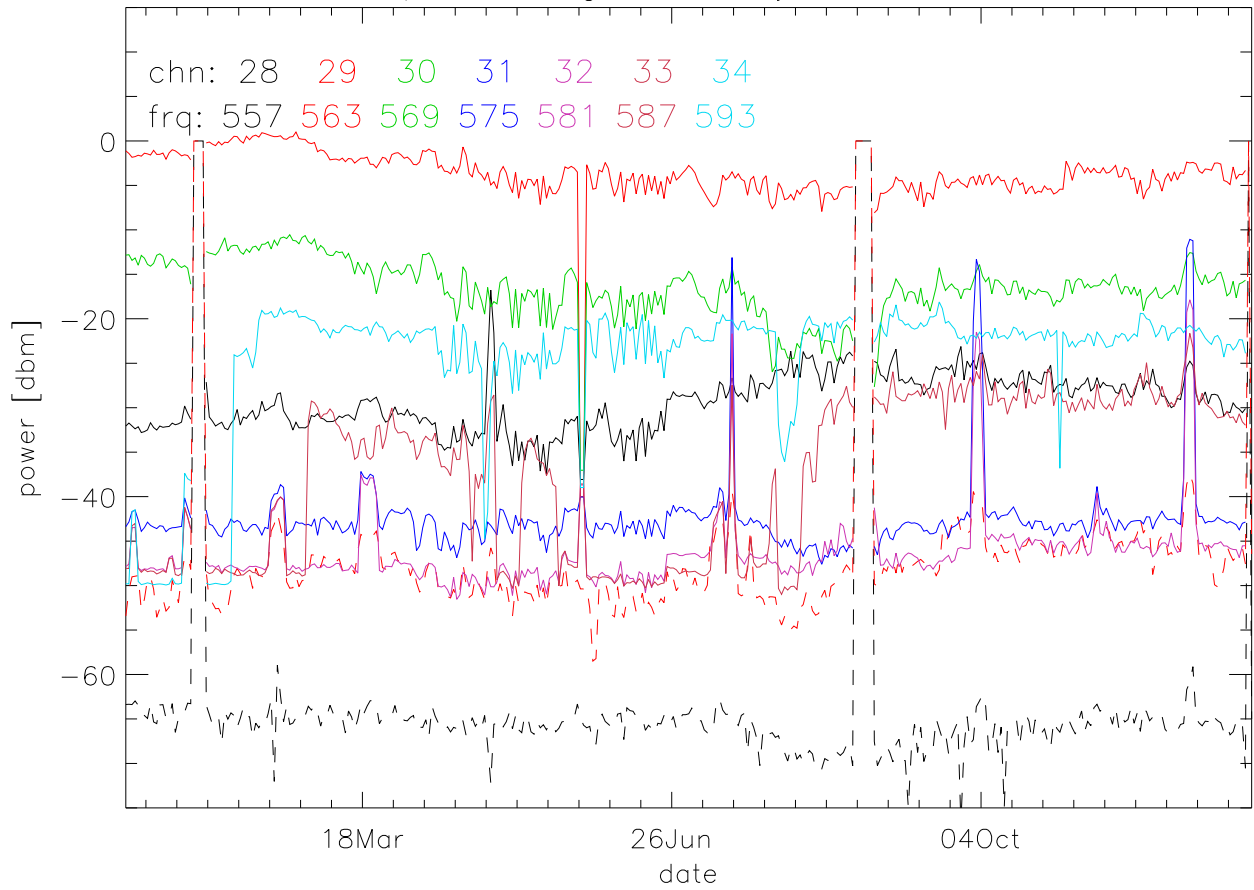

TV stations hilltopMonitoring 2015:daily median. 550Mhz RfiBand

TV stations hilltopMonitoring 2015:daily median. 550Mhz RfiBand

TV stations hilltopMonitoring 2015:daily median. 550Mhz RfiBand

TV stations hilltopMonitoring 2015:daily median. 550Mhz RfiBand

TV stations hilltopMonitoring 2015:daily median. 725Mhz RfiBand

TV stations hilltopMonitoring 2015:daily median. 725Mhz RfiBand