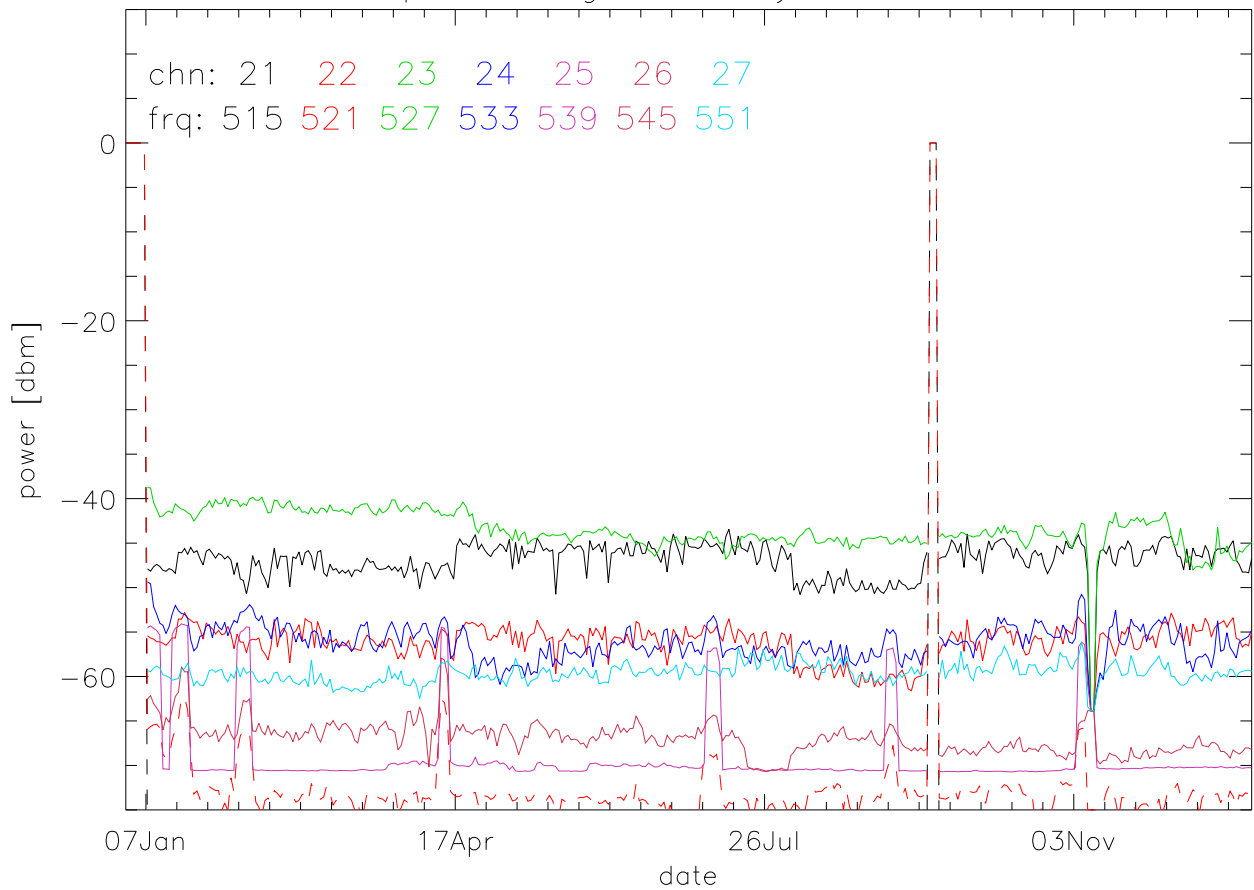

TV stations hilltopMonitoring 2013:daily median. 550Mhz RfiBand

TV stations hilltopMonitoring 2013:daily median. 550Mhz RfiBand

TV stations hilltopMonitoring 2013:daily median. 550Mhz RfiBand

TV stations hilltopMonitoring 2013:daily median. 550Mhz RfiBand