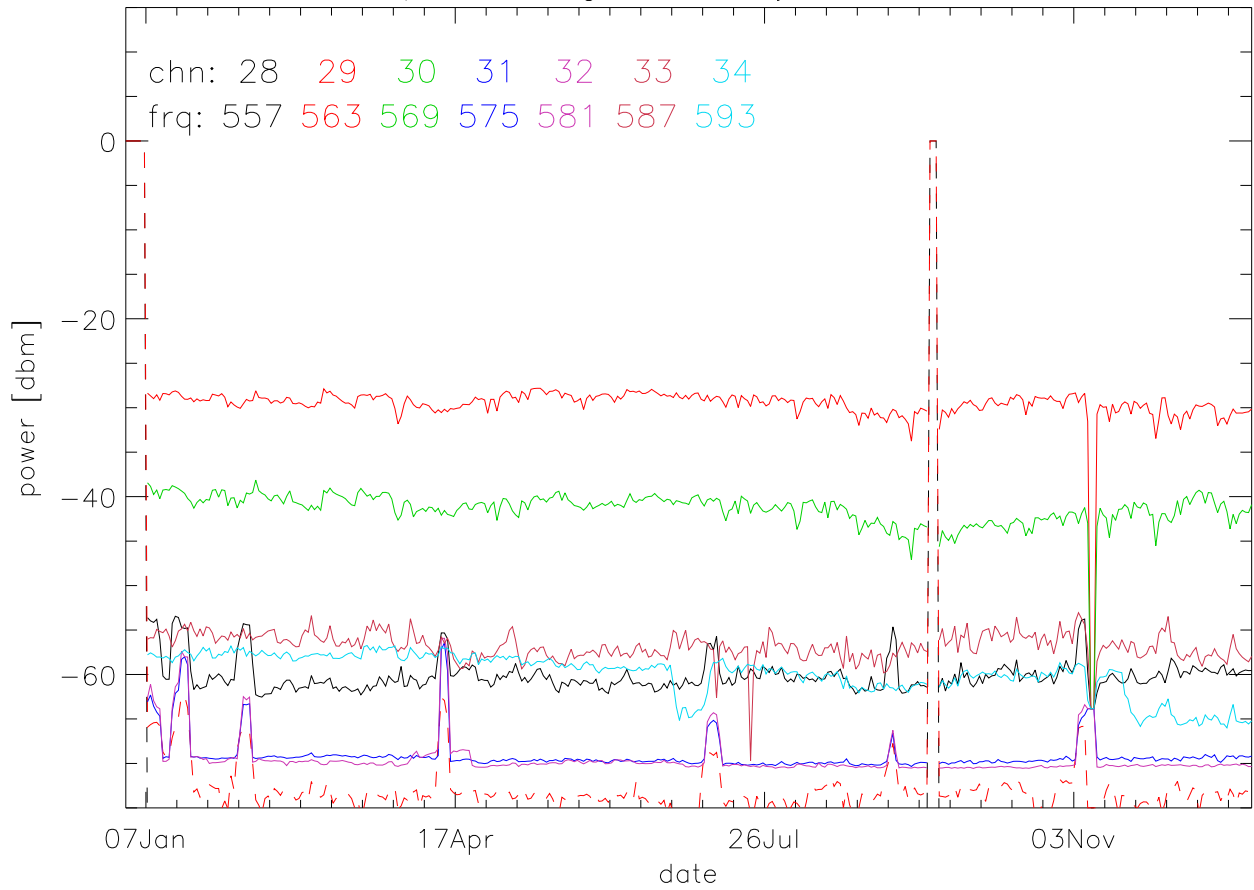

TV stations hilltopMonitoring 2013:daily median. 550Mhz RfiBand

TV stations hilltopMonitoring 2013:daily median. 550Mhz RfiBand

TV stations hilltopMonitoring 2013:daily median. 550Mhz RfiBand

TV stations hilltopMonitoring 2013:daily median. 550Mhz RfiBand