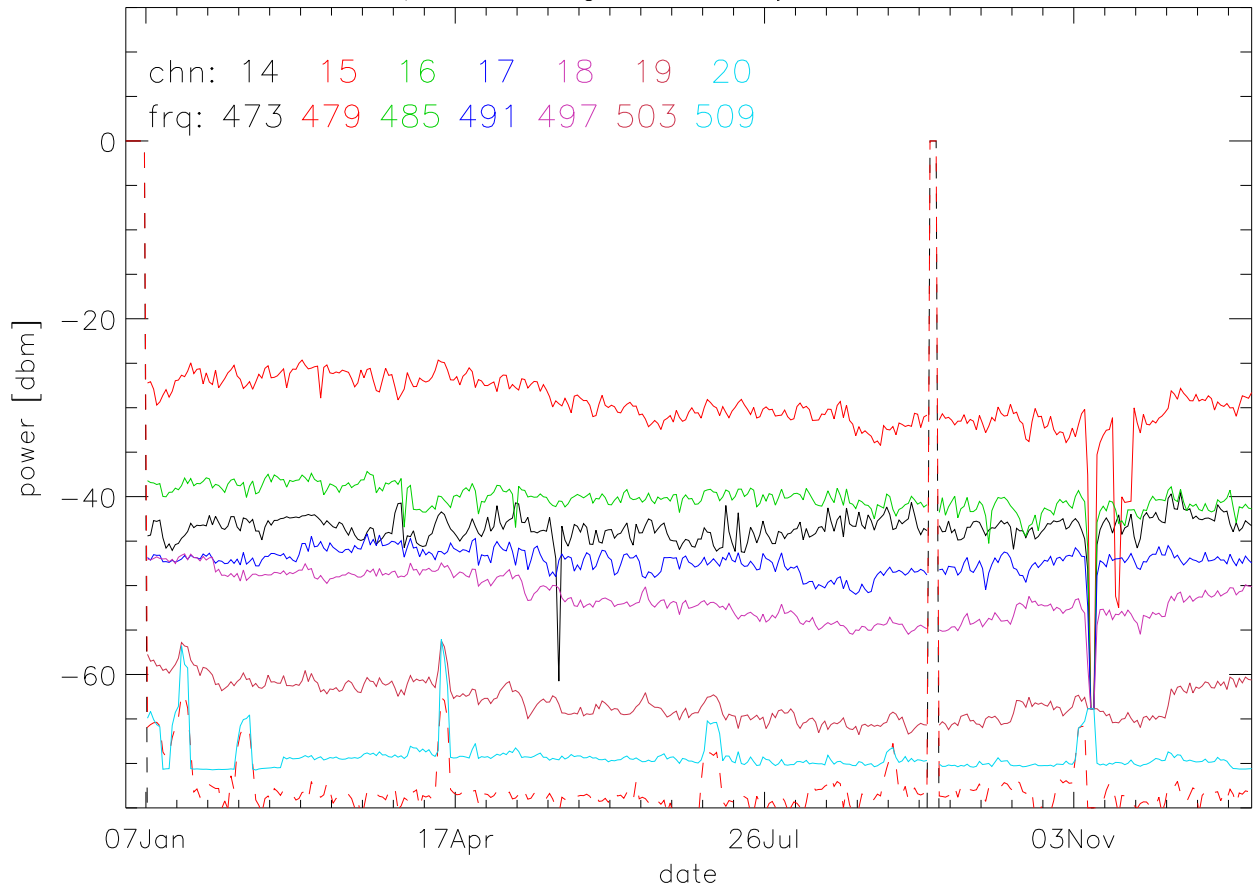

TV stations hilltopMonitoring 2013:daily median. 550Mhz RfiBand

TV stations hilltopMonitoring 2013:daily median. 550Mhz RfiBand

TV stations hilltopMonitoring 2013:daily median. 550Mhz RfiBand

TV stations hilltopMonitoring 2013:daily median. 550Mhz RfiBand