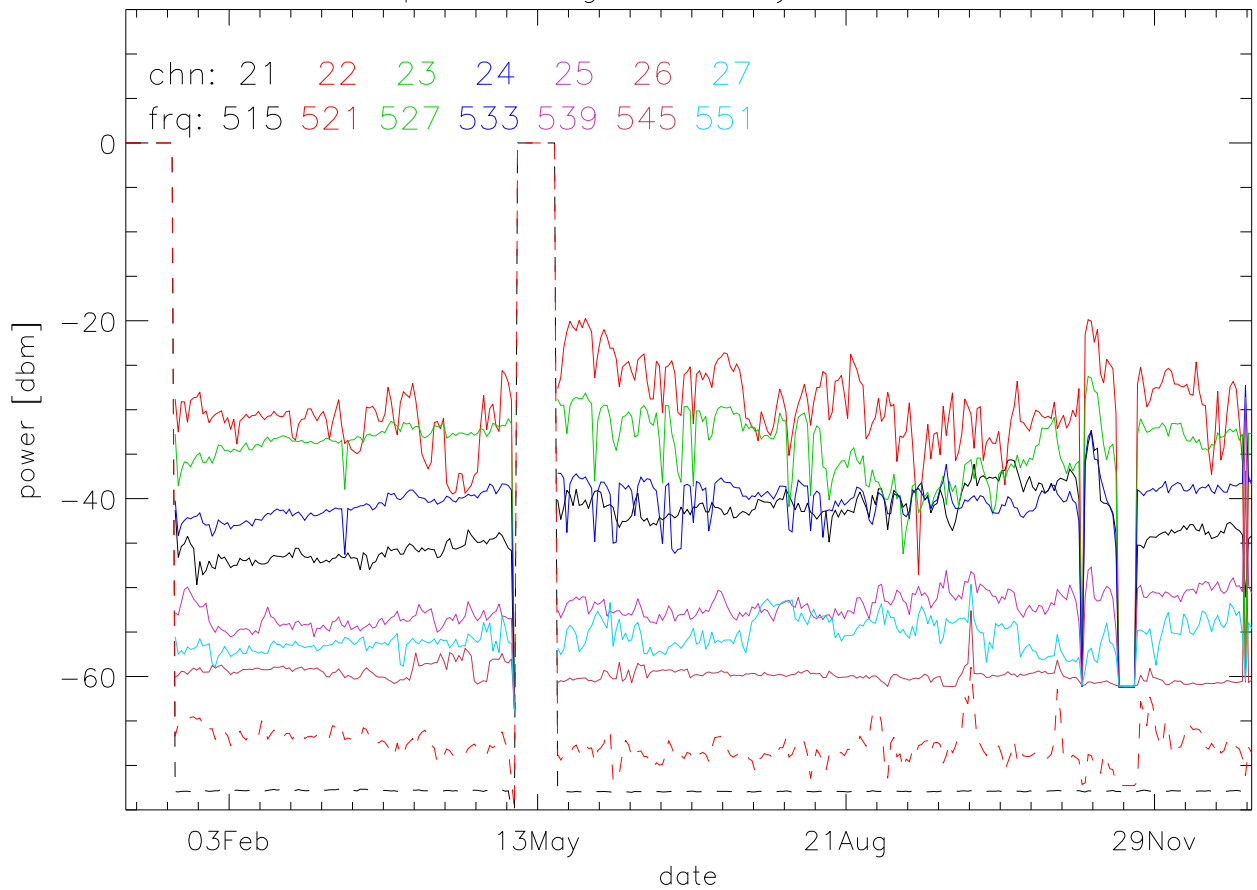

TV stations hilltopMonitoring 2008:daily median. 550Mhz RfiBand

TV stations hilltopMonitoring 2008:daily median. 550Mhz RfiBand

TV stations hilltopMonitoring 2008:daily median. 550Mhz RfiBand

TV stations hilltopMonitoring 2008:daily median. 550Mhz RfiBand

TV stations hilltopMonitoring 2008:daily median. 725Mhz RfiBand

TV stations hilltopMonitoring 2008:daily median. 725Mhz RfiBand