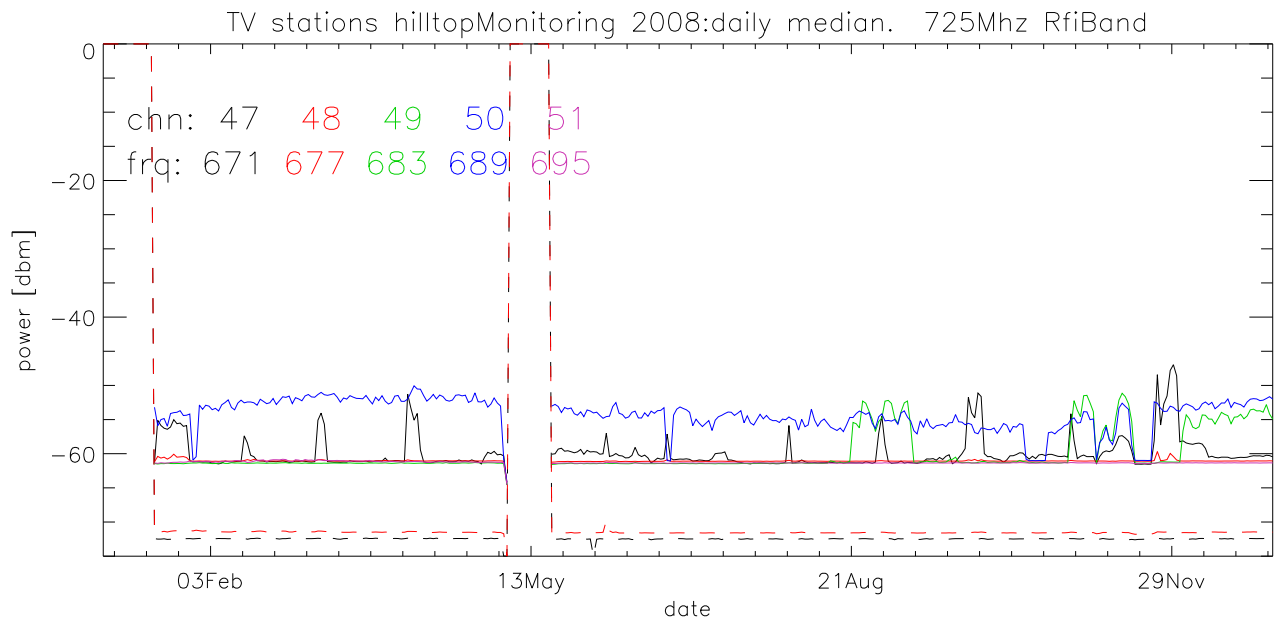

TV stations hilltopMonitoring 2008:daily median. 550Mhz RfiBand

TV stations hilltopMonitoring 2008:daily median. 550Mhz RfiBand

TV stations hilltopMonitoring 2008:daily median. 550Mhz RfiBand

TV stations hilltopMonitoring 2008:daily median. 550Mhz RfiBand

TV stations hilltopMonitoring 2008:daily median. 725Mhz RfiBand

TV stations hilltopMonitoring 2008:daily median. 725Mhz RfiBand