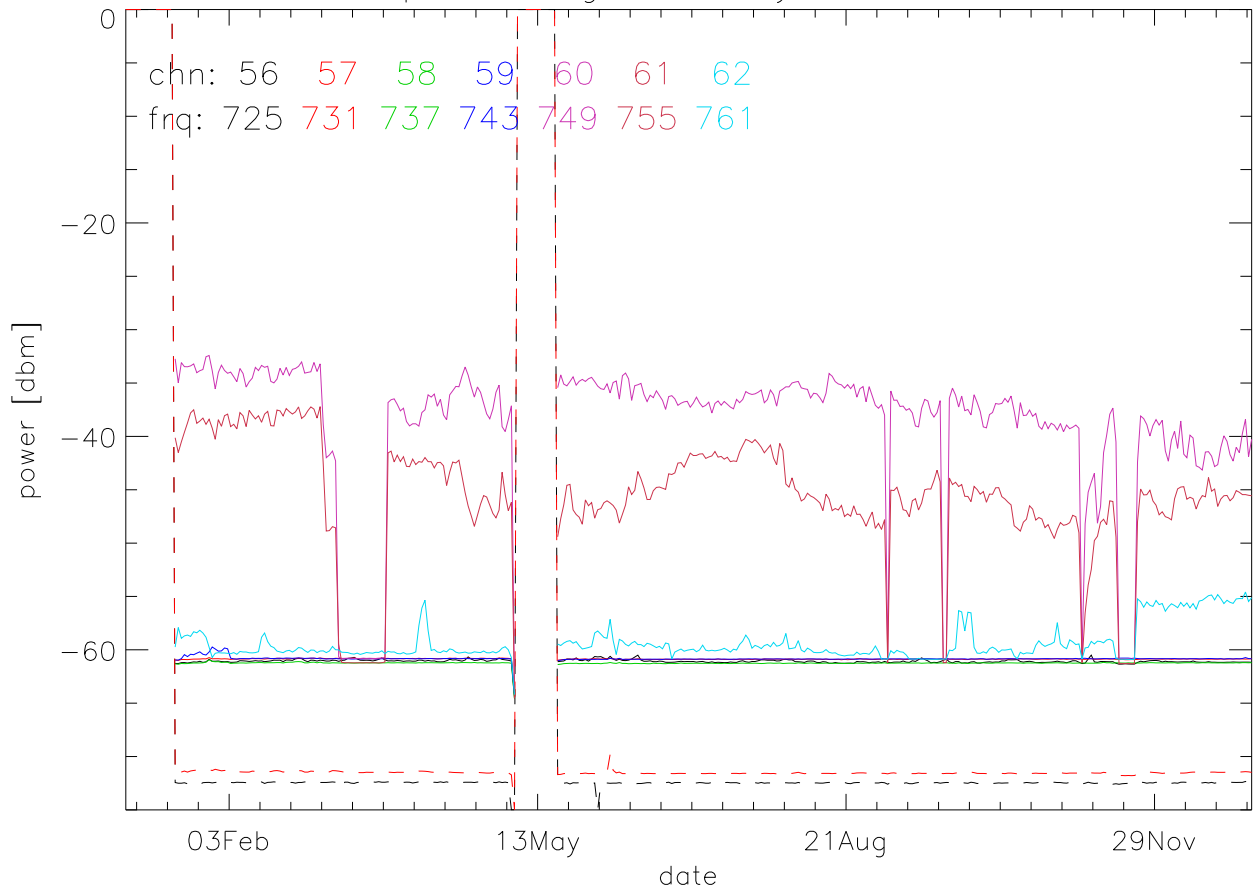

TV stations hilltopMonitoring 2008:daily median. 550Mhz RfiBand

TV stations hilltopMonitoring 2008:daily median. 550Mhz RfiBand

TV stations hilltopMonitoring 2008:daily median. 550Mhz RfiBand

TV stations hilltopMonitoring 2008:daily median. 550Mhz RfiBand

TV stations hilltopMonitoring 2008:daily median. 725Mhz RfiBand

TV stations hilltopMonitoring 2008:daily median. 725Mhz RfiBand