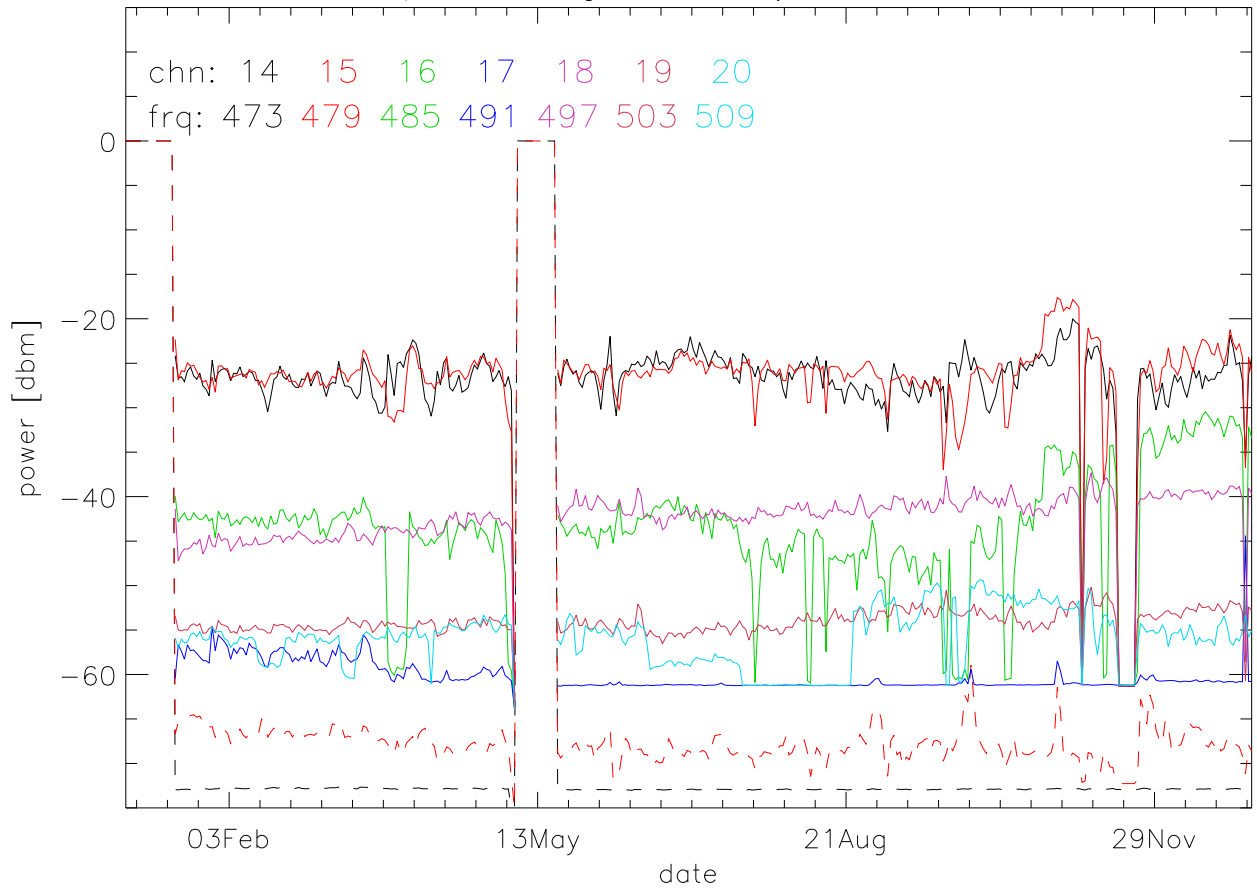

TV stations hilltopMonitoring 2008:daily median. 550Mhz RfiBand

TV stations hilltopMonitoring 2008:daily median. 550Mhz RfiBand

TV stations hilltopMonitoring 2008:daily median. 550Mhz RfiBand

TV stations hilltopMonitoring 2008:daily median. 550Mhz RfiBand

TV stations hilltopMonitoring 2008:daily median. 725Mhz RfiBand

TV stations hilltopMonitoring 2008:daily median. 725Mhz RfiBand