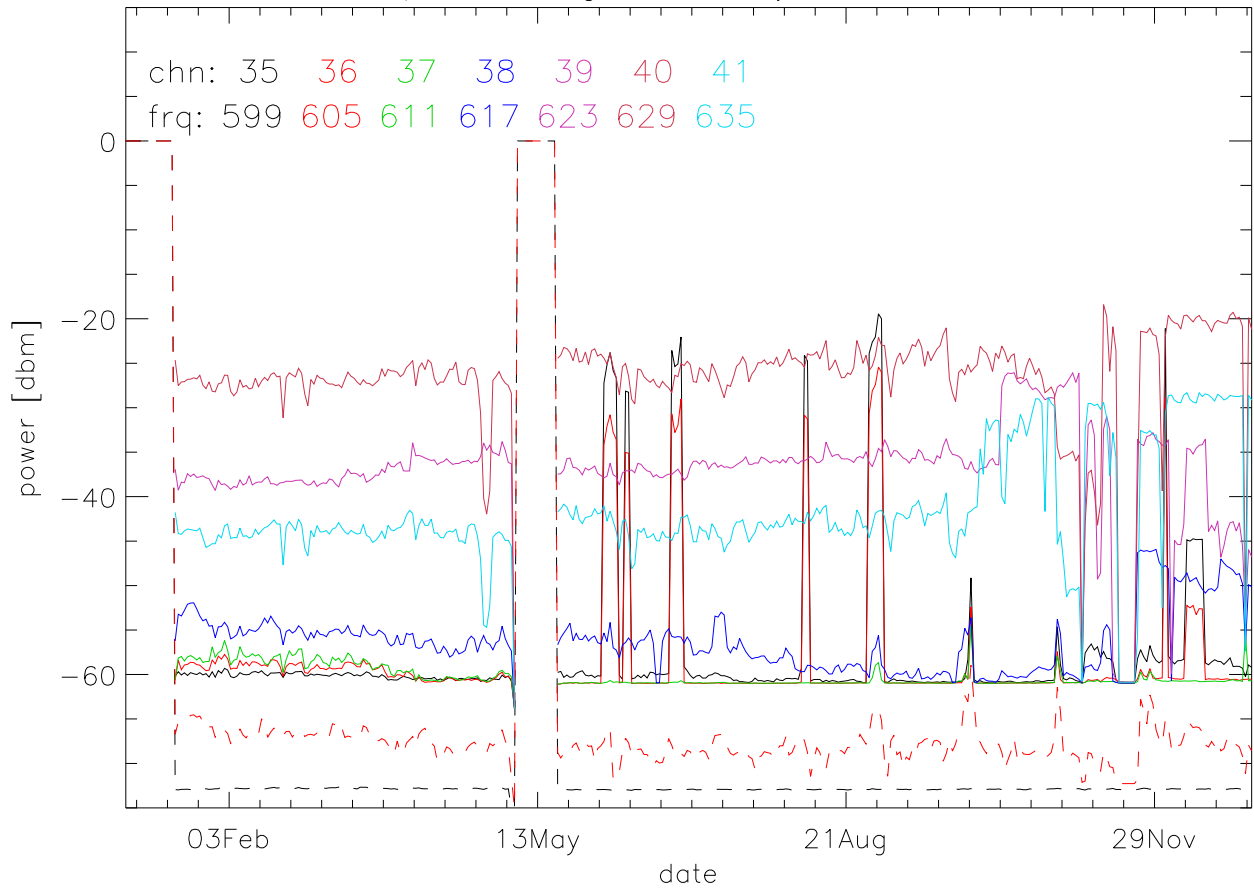

TV stations hilltopMonitoring 2008:daily median. 550Mhz RfiBand

TV stations hilltopMonitoring 2008:daily median. 550Mhz RfiBand

TV stations hilltopMonitoring 2008:daily median. 550Mhz RfiBand

TV stations hilltopMonitoring 2008:daily median. 550Mhz RfiBand

TV stations hilltopMonitoring 2008:daily median. 725Mhz RfiBand

TV stations hilltopMonitoring 2008:daily median. 725Mhz RfiBand