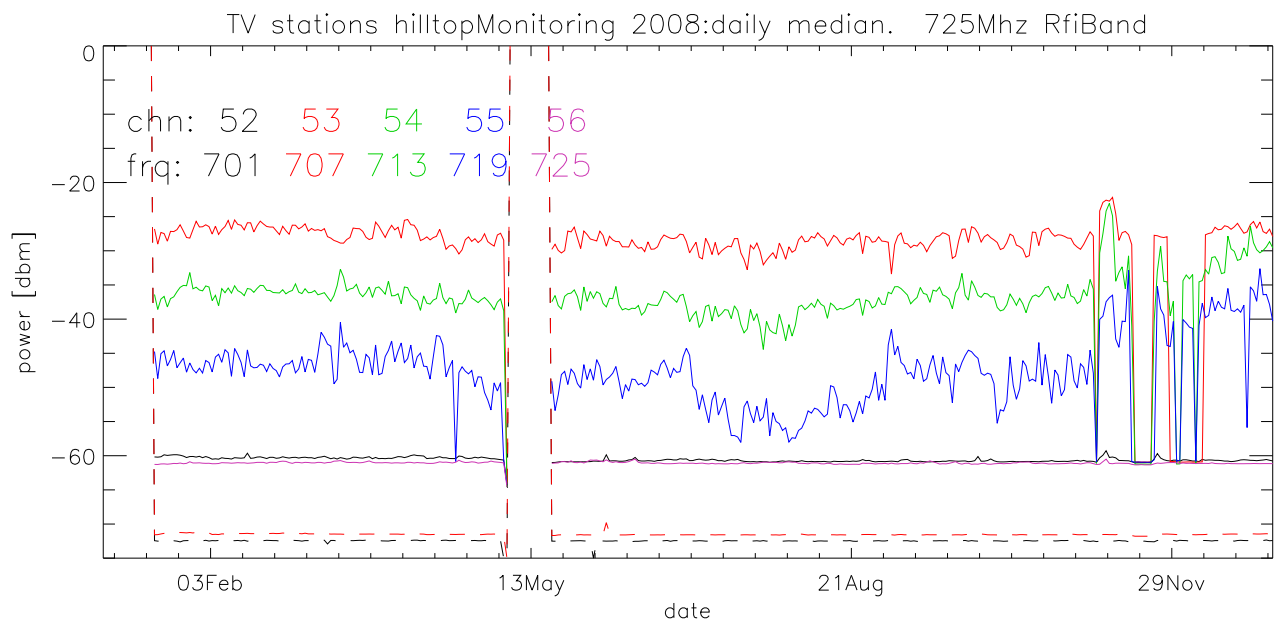

TV stations hilltopMonitoring 2008:daily median. 550Mhz RfiBand

TV stations hilltopMonitoring 2008:daily median. 550Mhz RfiBand

TV stations hilltopMonitoring 2008:daily median. 550Mhz RfiBand

TV stations hilltopMonitoring 2008:daily median. 550Mhz RfiBand

TV stations hilltopMonitoring 2008:daily median. 725Mhz RfiBand

TV stations hilltopMonitoring 2008:daily median. 725Mhz RfiBand