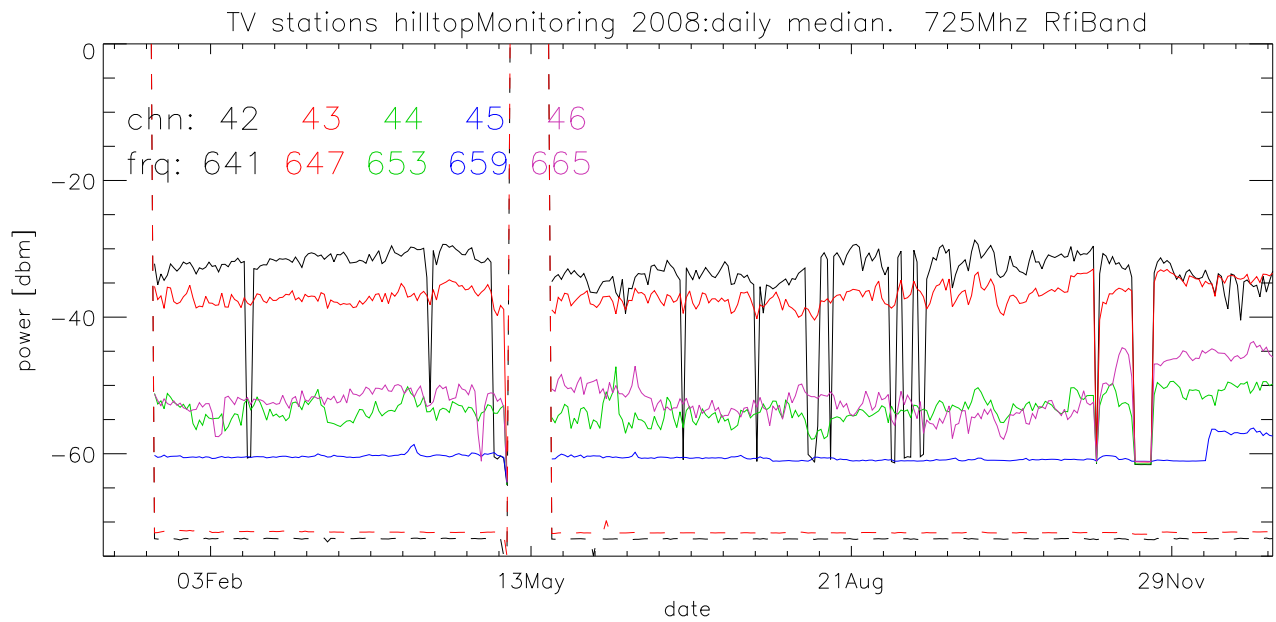

TV stations hilltopMonitoring 2008:daily median. 550Mhz RfiBand

TV stations hilltopMonitoring 2008:daily median. 550Mhz RfiBand

TV stations hilltopMonitoring 2008:daily median. 550Mhz RfiBand

TV stations hilltopMonitoring 2008:daily median. 550Mhz RfiBand

TV stations hilltopMonitoring 2008:daily median. 725Mhz RfiBand

TV stations hilltopMonitoring 2008:daily median. 725Mhz RfiBand