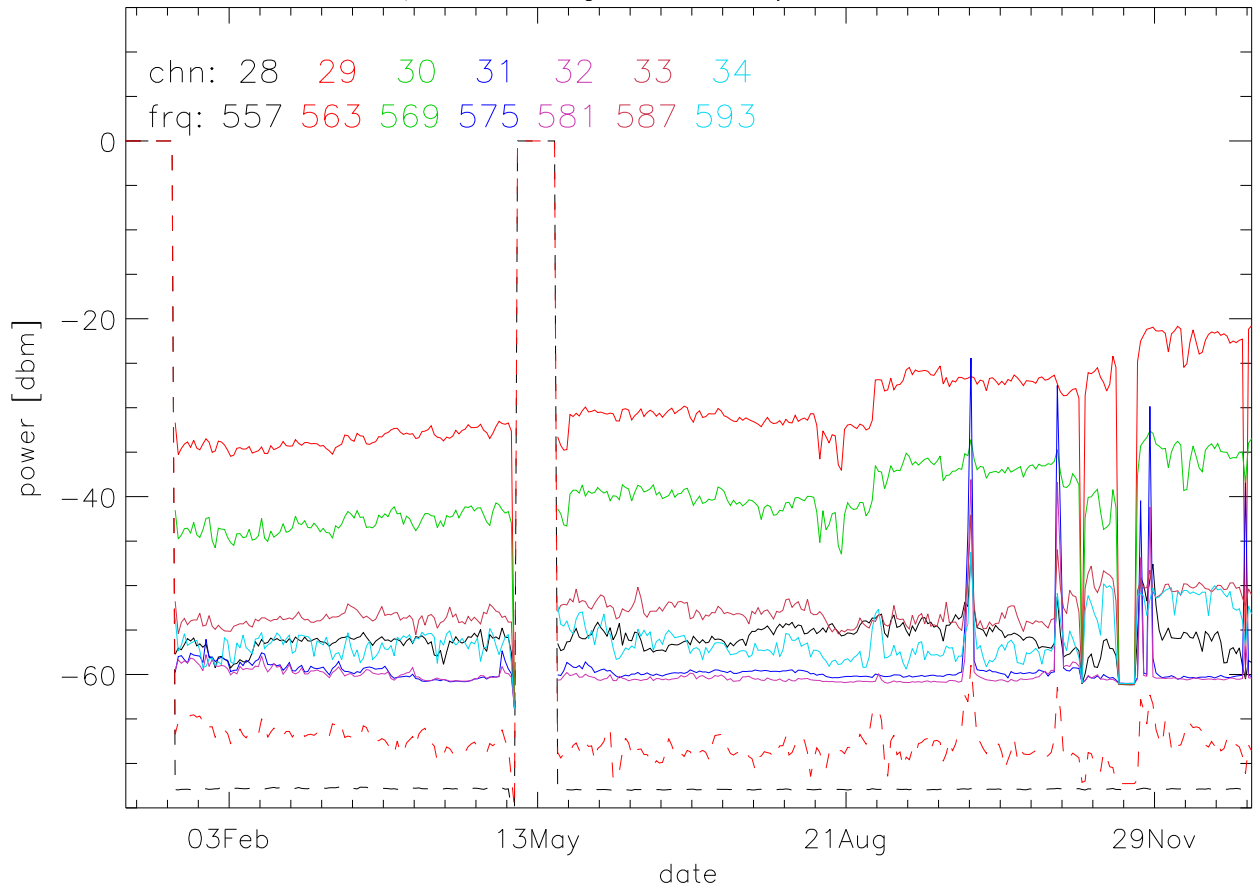

TV stations hilltopMonitoring 2008:daily median. 550Mhz RfiBand

TV stations hilltopMonitoring 2008:daily median. 550Mhz RfiBand

TV stations hilltopMonitoring 2008:daily median. 550Mhz RfiBand

TV stations hilltopMonitoring 2008:daily median. 550Mhz RfiBand

TV stations hilltopMonitoring 2008:daily median. 725Mhz RfiBand

TV stations hilltopMonitoring 2008:daily median. 725Mhz RfiBand