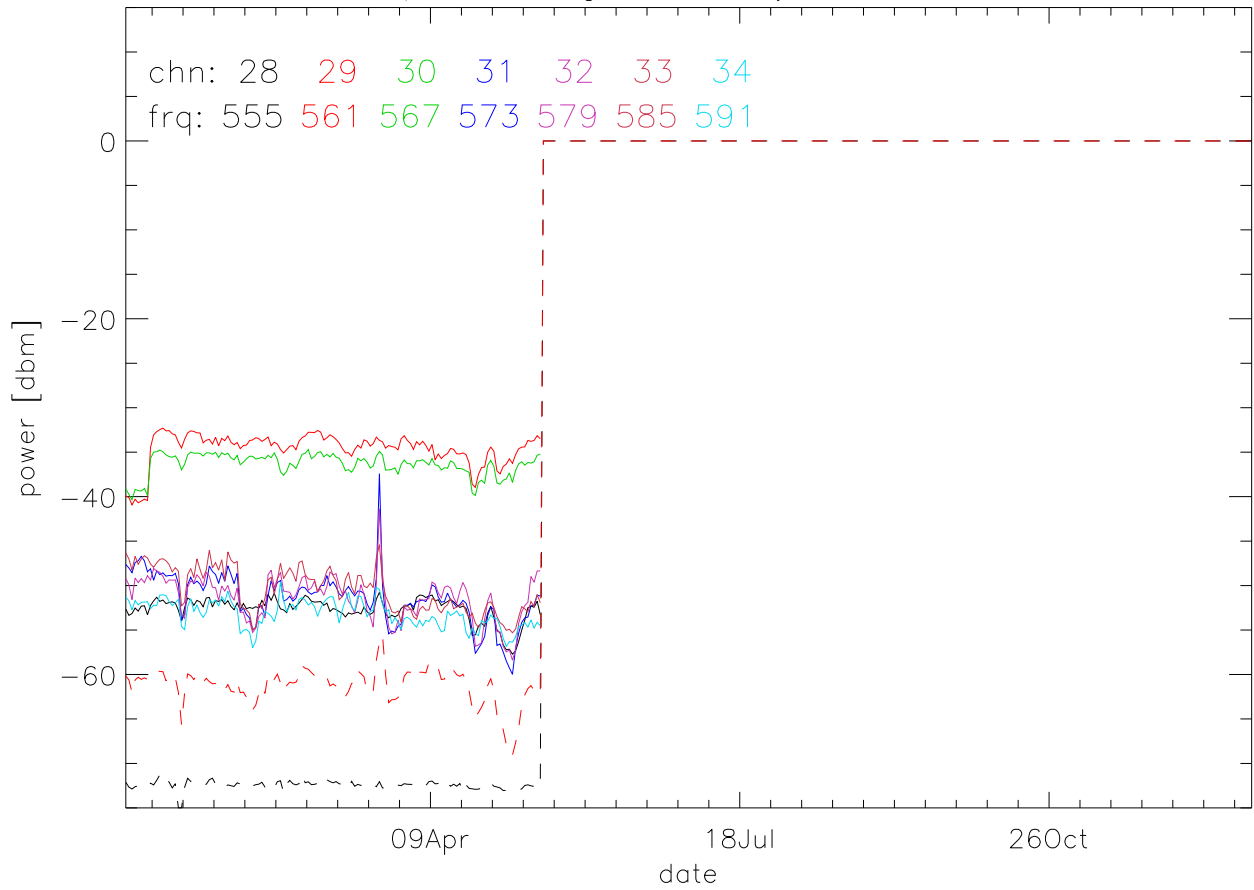

TV stations hilltopMonitoring 2007:daily median. 550Mhz RfiBand

TV stations hilltopMonitoring 2007:daily median. 550Mhz RfiBand

TV stations hilltopMonitoring 2007:daily median. 550Mhz RfiBand

TV stations hilltopMonitoring 2007:daily median. 550Mhz RfiBand

TV stations hilltopMonitoring 2007:daily median. 725Mhz RfiBand

TV stations hilltopMonitoring 2007:daily median. 725Mhz RfiBand

TV stations hilltopMonitoring 2007:daily median. 725Mhz RfiBand

TV stations hilltopMonitoring 2007:daily median. 725Mhz RfiBand

TV stations hilltopMonitoring 2007:daily median. 725Mhz RfiBand