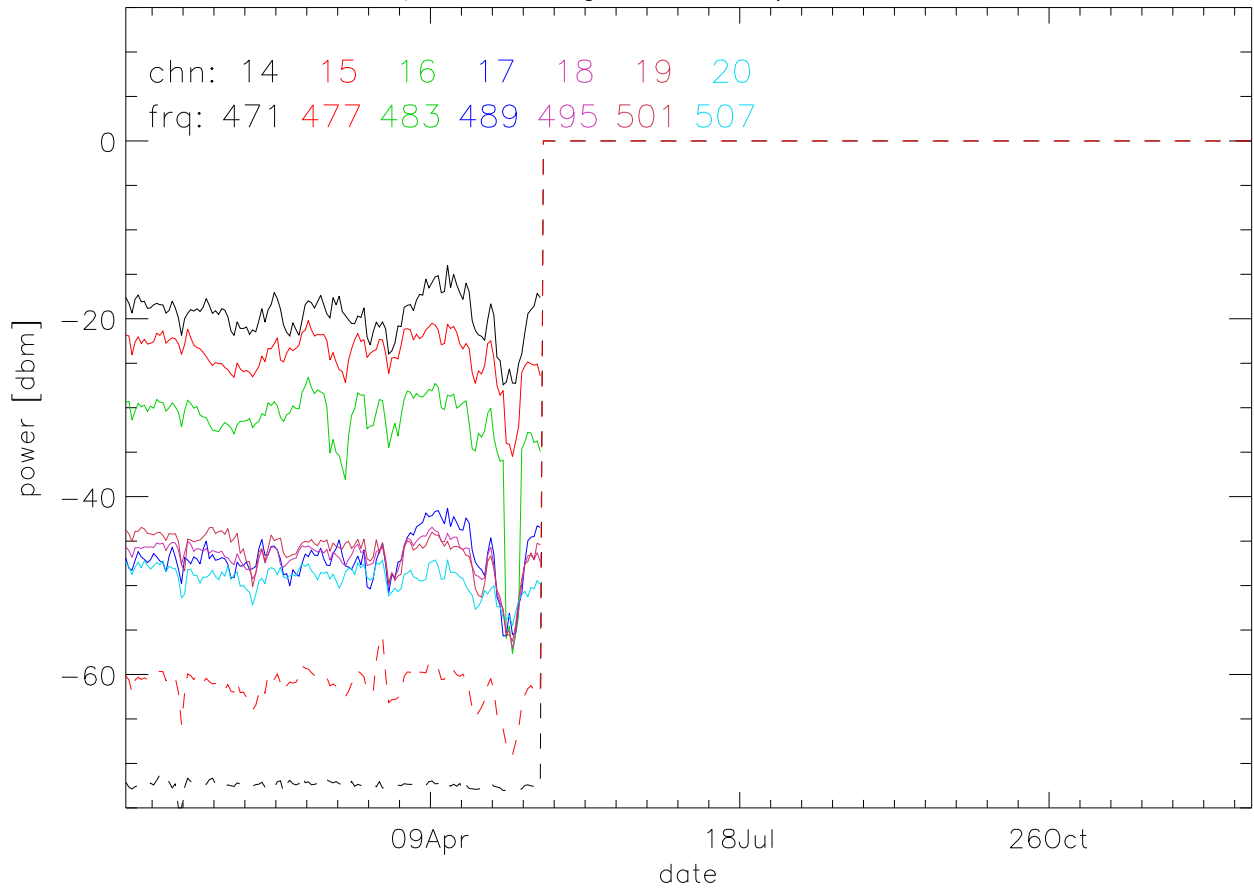

TV stations hilltopMonitoring 2007:daily median. 550Mhz RfiBand

TV stations hilltopMonitoring 2007:daily median. 550Mhz RfiBand

TV stations hilltopMonitoring 2007:daily median. 550Mhz RfiBand

TV stations hilltopMonitoring 2007:daily median. 550Mhz RfiBand

TV stations hilltopMonitoring 2007:daily median. 725Mhz RfiBand

TV stations hilltopMonitoring 2007:daily median. 725Mhz RfiBand

TV stations hilltopMonitoring 2007:daily median. 725Mhz RfiBand

TV stations hilltopMonitoring 2007:daily median. 725Mhz RfiBand

TV stations hilltopMonitoring 2007:daily median. 725Mhz RfiBand