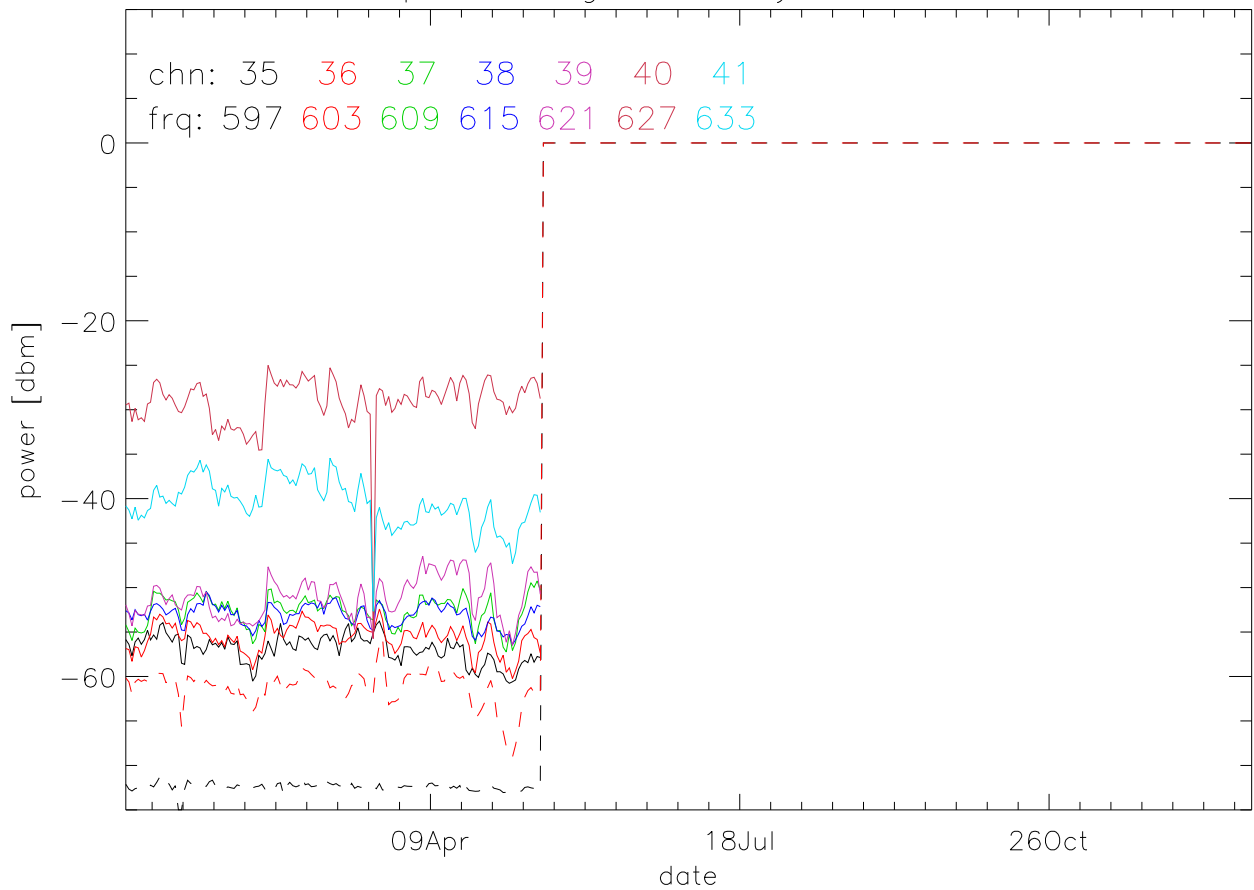

TV stations hilltopMonitoring 2007:daily median. 550Mhz RfiBand

TV stations hilltopMonitoring 2007:daily median. 550Mhz RfiBand

TV stations hilltopMonitoring 2007:daily median. 550Mhz RfiBand

TV stations hilltopMonitoring 2007:daily median. 550Mhz RfiBand

TV stations hilltopMonitoring 2007:daily median. 725Mhz RfiBand

TV stations hilltopMonitoring 2007:daily median. 725Mhz RfiBand

TV stations hilltopMonitoring 2007:daily median. 725Mhz RfiBand

TV stations hilltopMonitoring 2007:daily median. 725Mhz RfiBand

TV stations hilltopMonitoring 2007:daily median. 725Mhz RfiBand