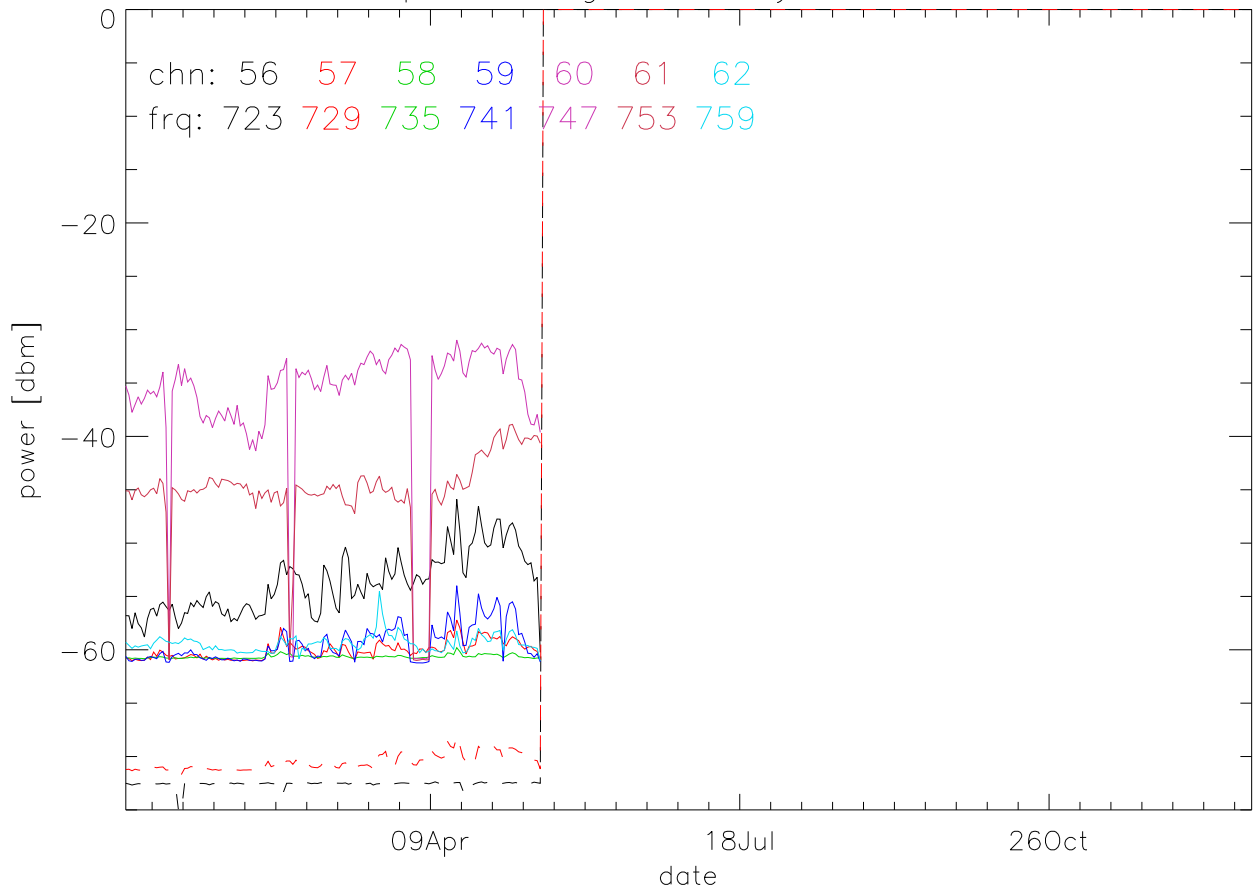

TV stations hilltopMonitoring 2007:daily median. 725Mhz RfiBand

TV stations hilltopMonitoring 2007:daily median. 725Mhz RfiBand

TV stations hilltopMonitoring 2007:daily median. 725Mhz RfiBand

TV stations hilltopMonitoring 2007:daily median. 725Mhz RfiBand

TV stations hilltopMonitoring 2007:daily median. 725Mhz RfiBand