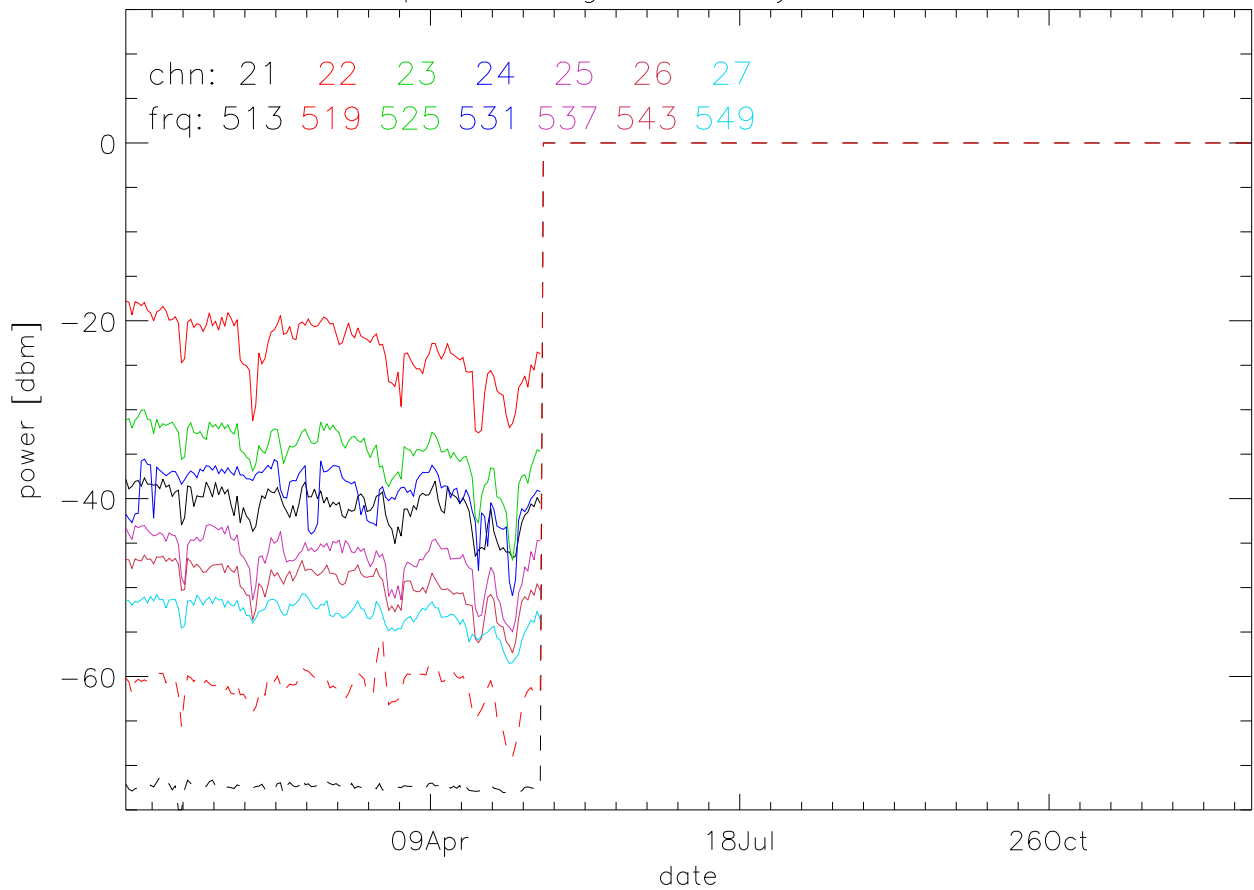

TV stations hilltopMonitoring 2007:daily median. 550Mhz RfiBand

TV stations hilltopMonitoring 2007:daily median. 550Mhz RfiBand

TV stations hilltopMonitoring 2007:daily median. 550Mhz RfiBand

TV stations hilltopMonitoring 2007:daily median. 550Mhz RfiBand

TV stations hilltopMonitoring 2007:daily median. 725Mhz RfiBand

TV stations hilltopMonitoring 2007:daily median. 725Mhz RfiBand

TV stations hilltopMonitoring 2007:daily median. 725Mhz RfiBand

TV stations hilltopMonitoring 2007:daily median. 725Mhz RfiBand

TV stations hilltopMonitoring 2007:daily median. 725Mhz RfiBand