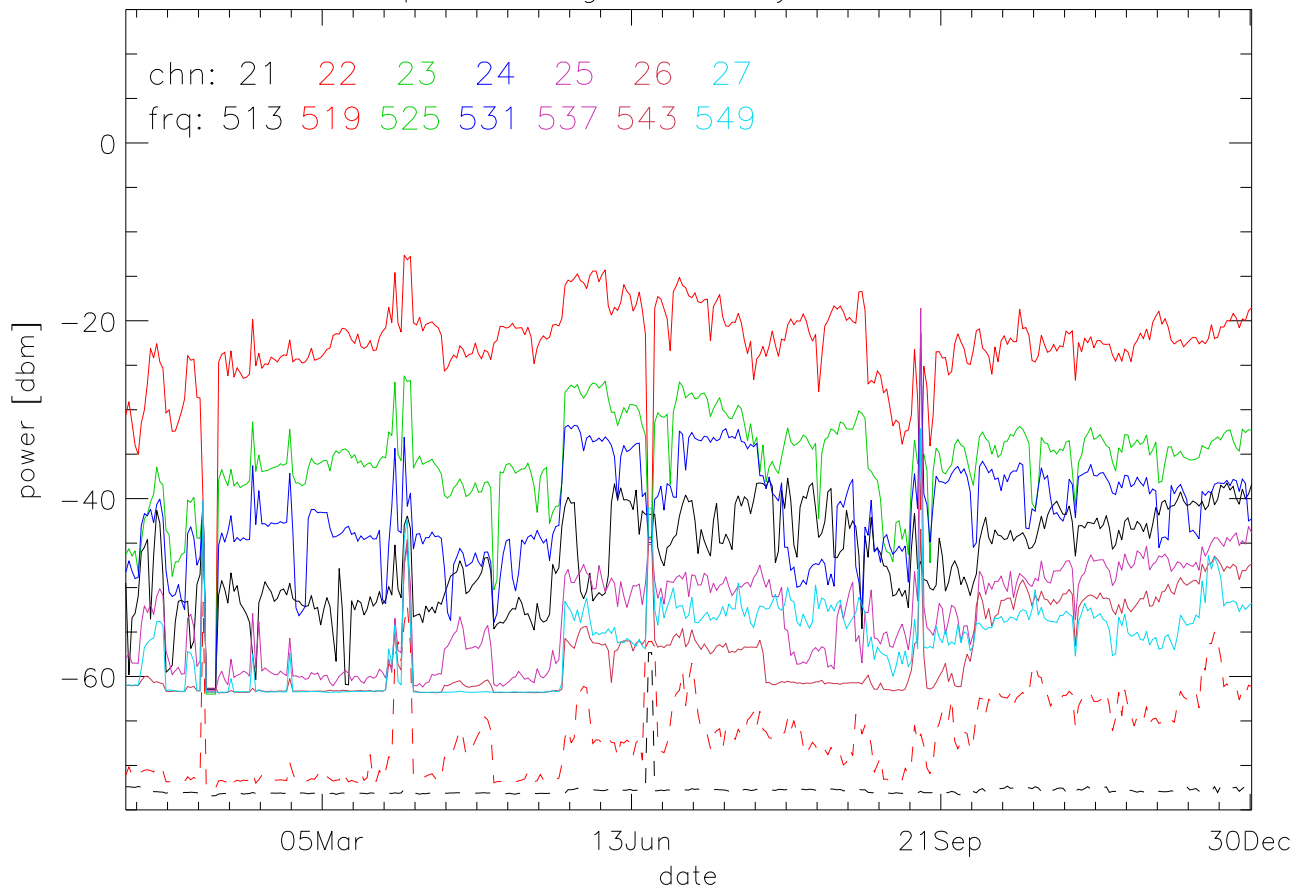

TV stations hilltopMonitoring 2006:daily median. 550Mhz RfiBand

TV stations hilltopMonitoring 2006:daily median. 550Mhz RfiBand

TV stations hilltopMonitoring 2006:daily median. 550Mhz RfiBand

TV stations hilltopMonitoring 2006:daily median. 550Mhz RfiBand

TV stations hilltopMonitoring 2006:daily median. 725Mhz RfiBand

TV stations hilltopMonitoring 2006:daily median. 725Mhz RfiBand