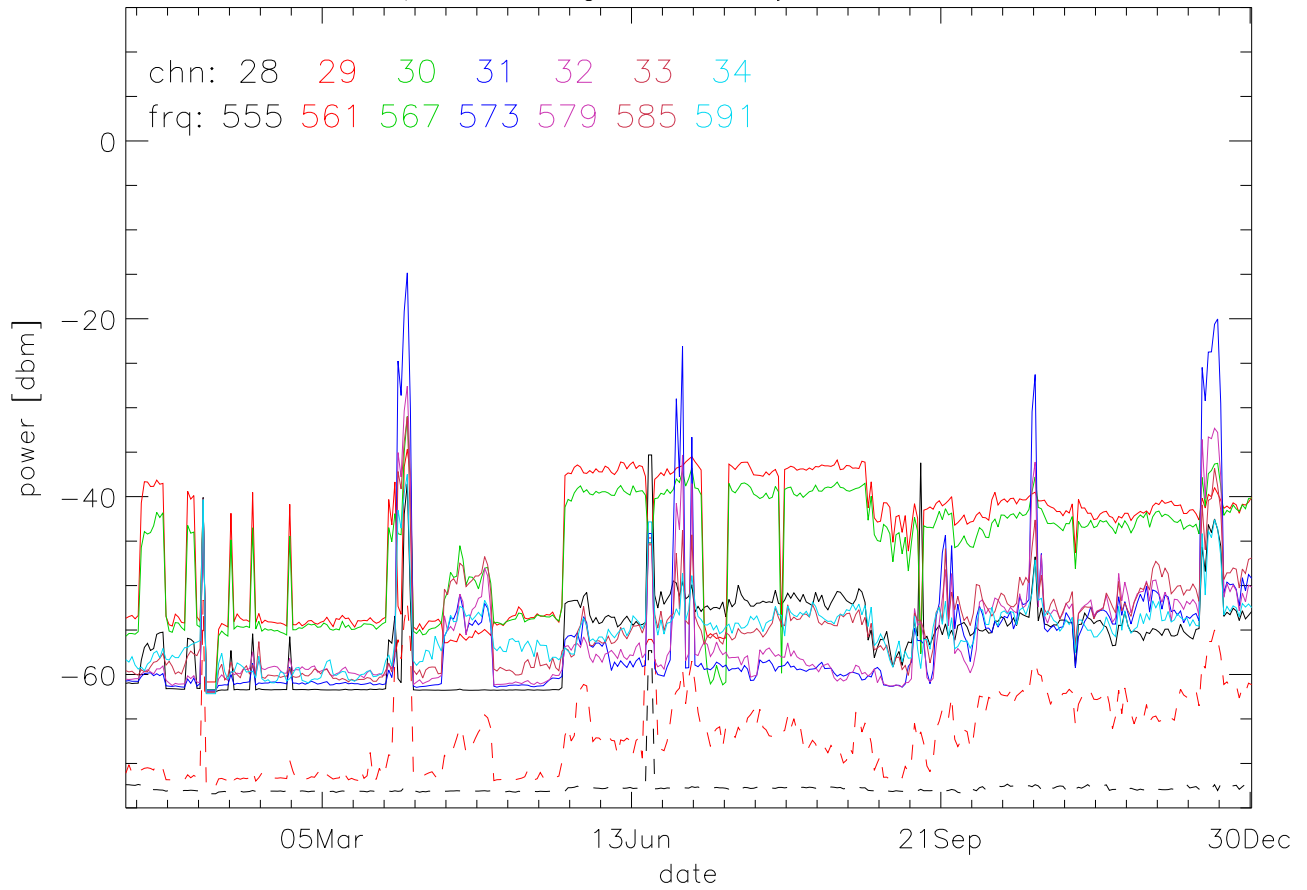

TV stations hilltopMonitoring 2006:daily median. 550Mhz RfiBand

TV stations hilltopMonitoring 2006:daily median. 550Mhz RfiBand

TV stations hilltopMonitoring 2006:daily median. 550Mhz RfiBand

TV stations hilltopMonitoring 2006:daily median. 550Mhz RfiBand

TV stations hilltopMonitoring 2006:daily median. 725Mhz RfiBand

TV stations hilltopMonitoring 2006:daily median. 725Mhz RfiBand