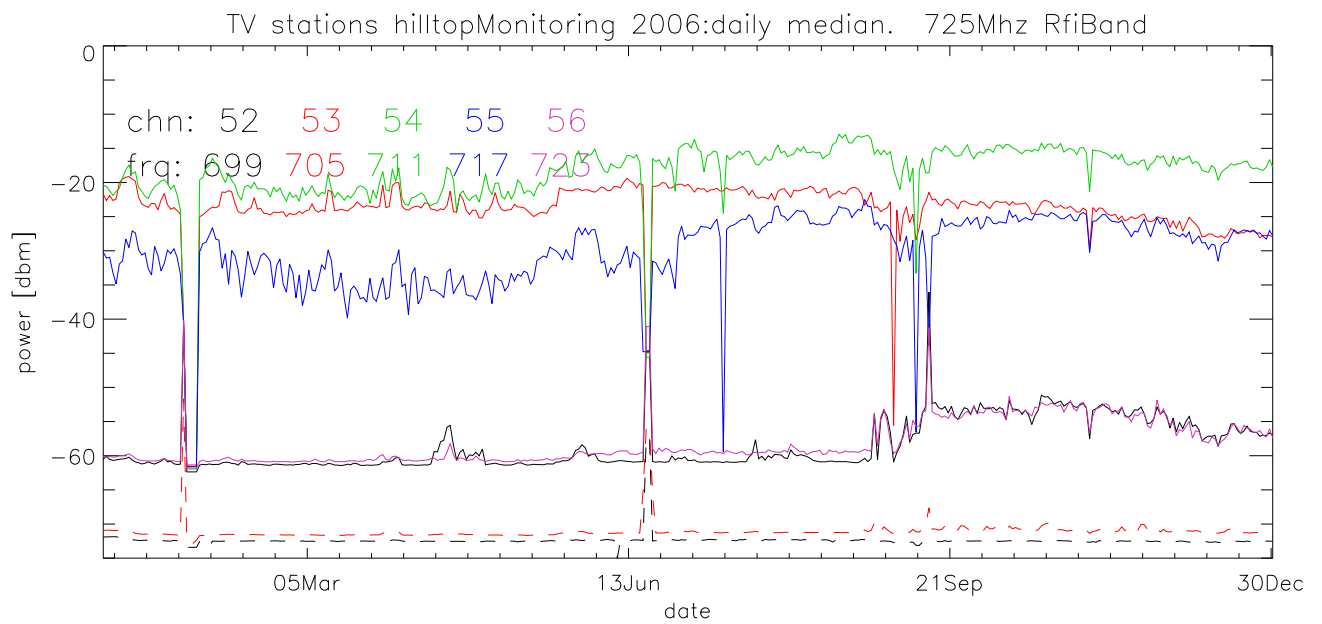

TV stations hilltopMonitoring 2006:daily median. 550Mhz RfiBand

TV stations hilltopMonitoring 2006:daily median. 550Mhz RfiBand

TV stations hilltopMonitoring 2006:daily median. 550Mhz RfiBand

TV stations hilltopMonitoring 2006:daily median. 550Mhz RfiBand

TV stations hilltopMonitoring 2006:daily median. 725Mhz RfiBand

TV stations hilltopMonitoring 2006:daily median. 725Mhz RfiBand