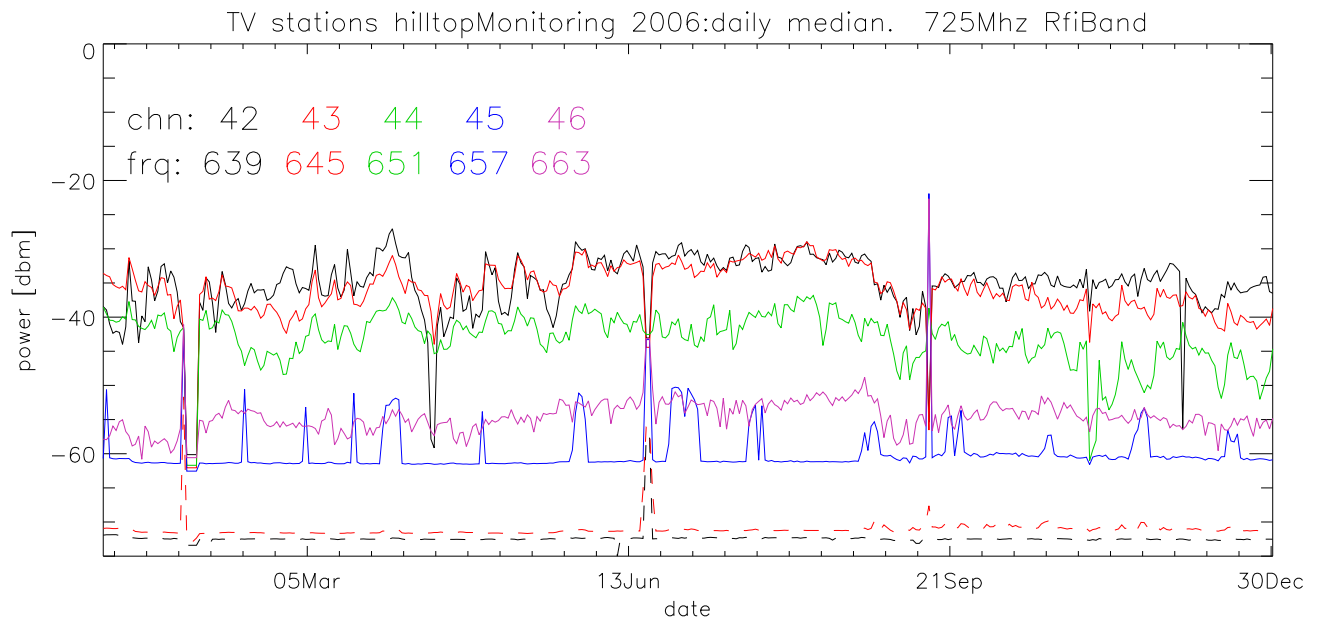

TV stations hilltopMonitoring 2006:daily median. 550Mhz RfiBand

TV stations hilltopMonitoring 2006:daily median. 550Mhz RfiBand

TV stations hilltopMonitoring 2006:daily median. 550Mhz RfiBand

TV stations hilltopMonitoring 2006:daily median. 550Mhz RfiBand

TV stations hilltopMonitoring 2006:daily median. 725Mhz RfiBand

TV stations hilltopMonitoring 2006:daily median. 725Mhz RfiBand