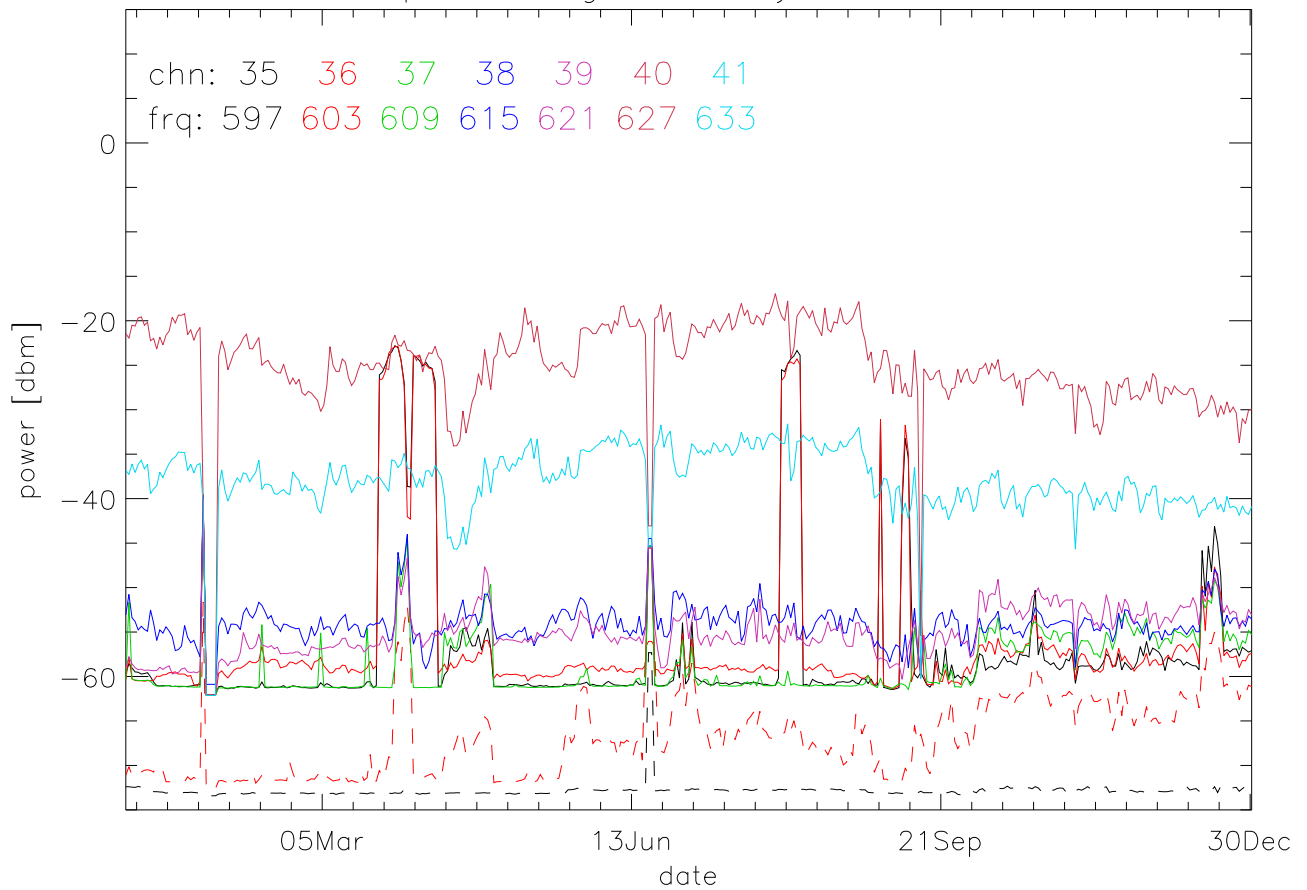

TV stations hilltopMonitoring 2006:daily median. 550Mhz RfiBand

TV stations hilltopMonitoring 2006:daily median. 550Mhz RfiBand

TV stations hilltopMonitoring 2006:daily median. 550Mhz RfiBand

TV stations hilltopMonitoring 2006:daily median. 550Mhz RfiBand

TV stations hilltopMonitoring 2006:daily median. 725Mhz RfiBand

TV stations hilltopMonitoring 2006:daily median. 725Mhz RfiBand