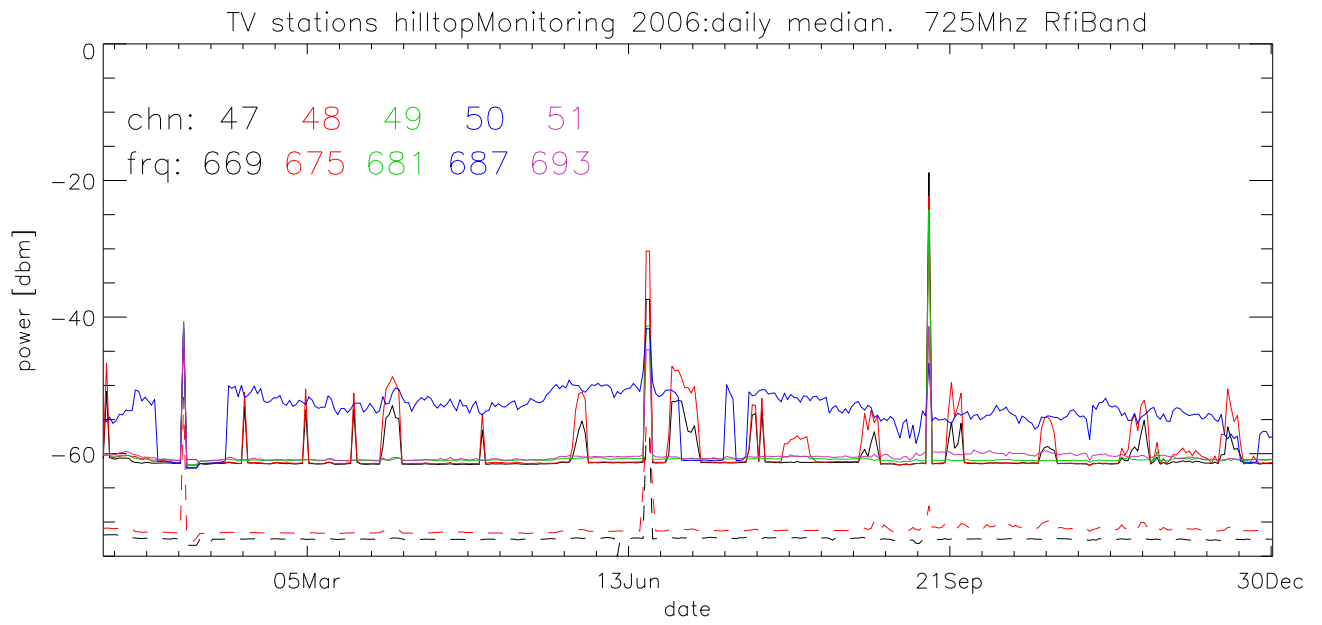

TV stations hilltopMonitoring 2006:daily median. 550Mhz RfiBand

TV stations hilltopMonitoring 2006:daily median. 550Mhz RfiBand

TV stations hilltopMonitoring 2006:daily median. 550Mhz RfiBand

TV stations hilltopMonitoring 2006:daily median. 550Mhz RfiBand

TV stations hilltopMonitoring 2006:daily median. 725Mhz RfiBand

TV stations hilltopMonitoring 2006:daily median. 725Mhz RfiBand