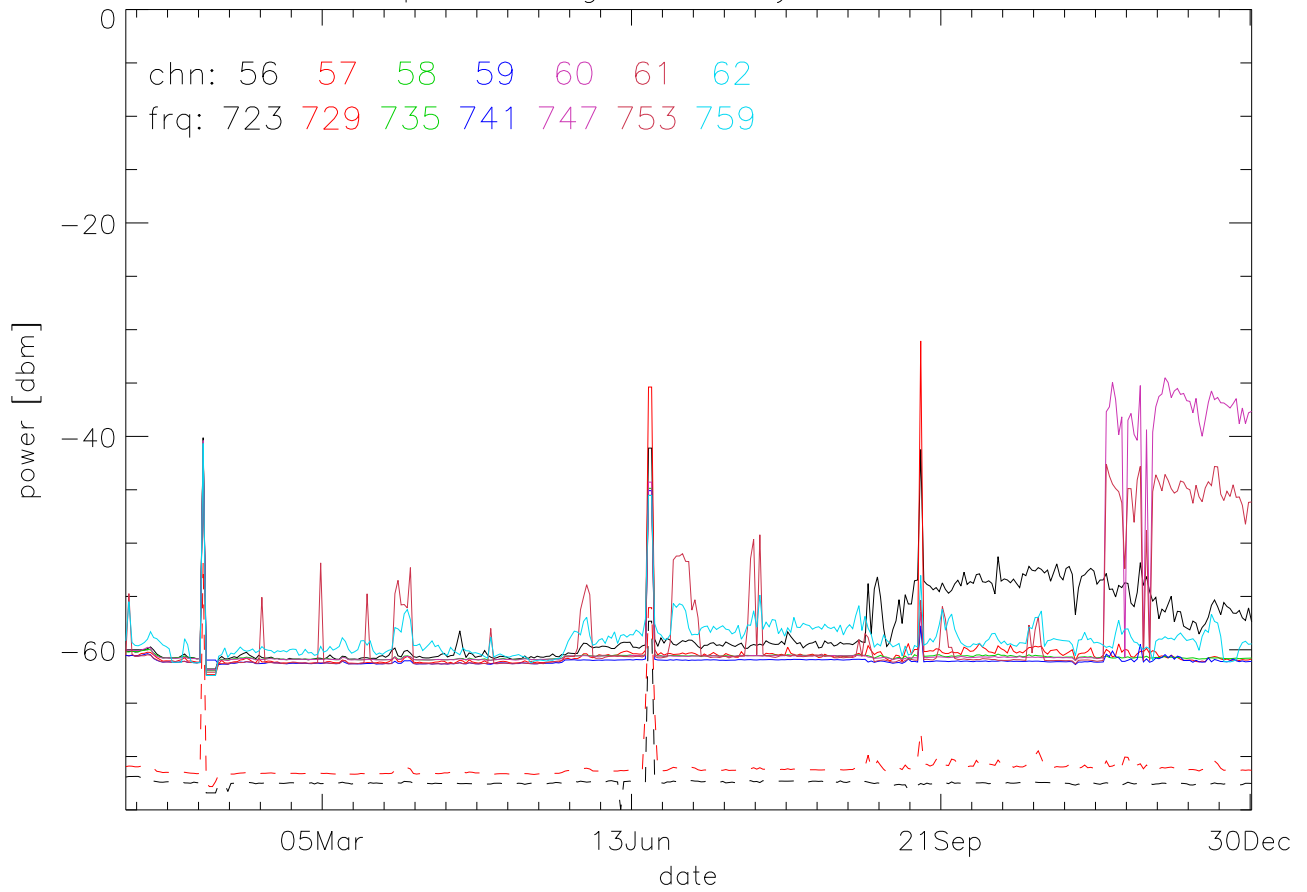

TV stations hilltopMonitoring 2006:daily median. 550Mhz RfiBand

TV stations hilltopMonitoring 2006:daily median. 550Mhz RfiBand

TV stations hilltopMonitoring 2006:daily median. 550Mhz RfiBand

TV stations hilltopMonitoring 2006:daily median. 550Mhz RfiBand

TV stations hilltopMonitoring 2006:daily median. 725Mhz RfiBand

TV stations hilltopMonitoring 2006:daily median. 725Mhz RfiBand