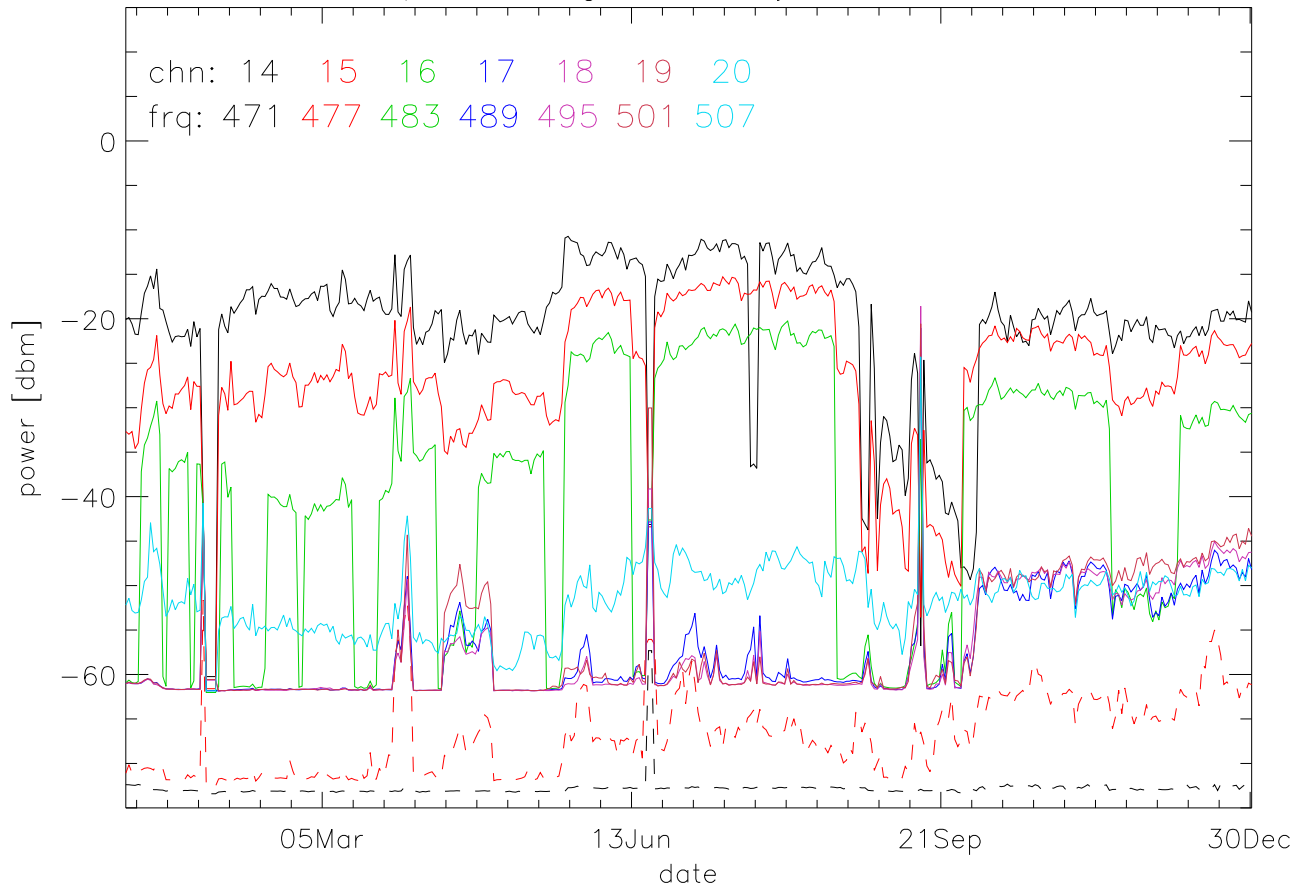

TV stations hilltopMonitoring 2006:daily median. 550Mhz RfiBand

TV stations hilltopMonitoring 2006:daily median. 550Mhz RfiBand

TV stations hilltopMonitoring 2006:daily median. 550Mhz RfiBand

TV stations hilltopMonitoring 2006:daily median. 550Mhz RfiBand

TV stations hilltopMonitoring 2006:daily median. 725Mhz RfiBand

TV stations hilltopMonitoring 2006:daily median. 725Mhz RfiBand