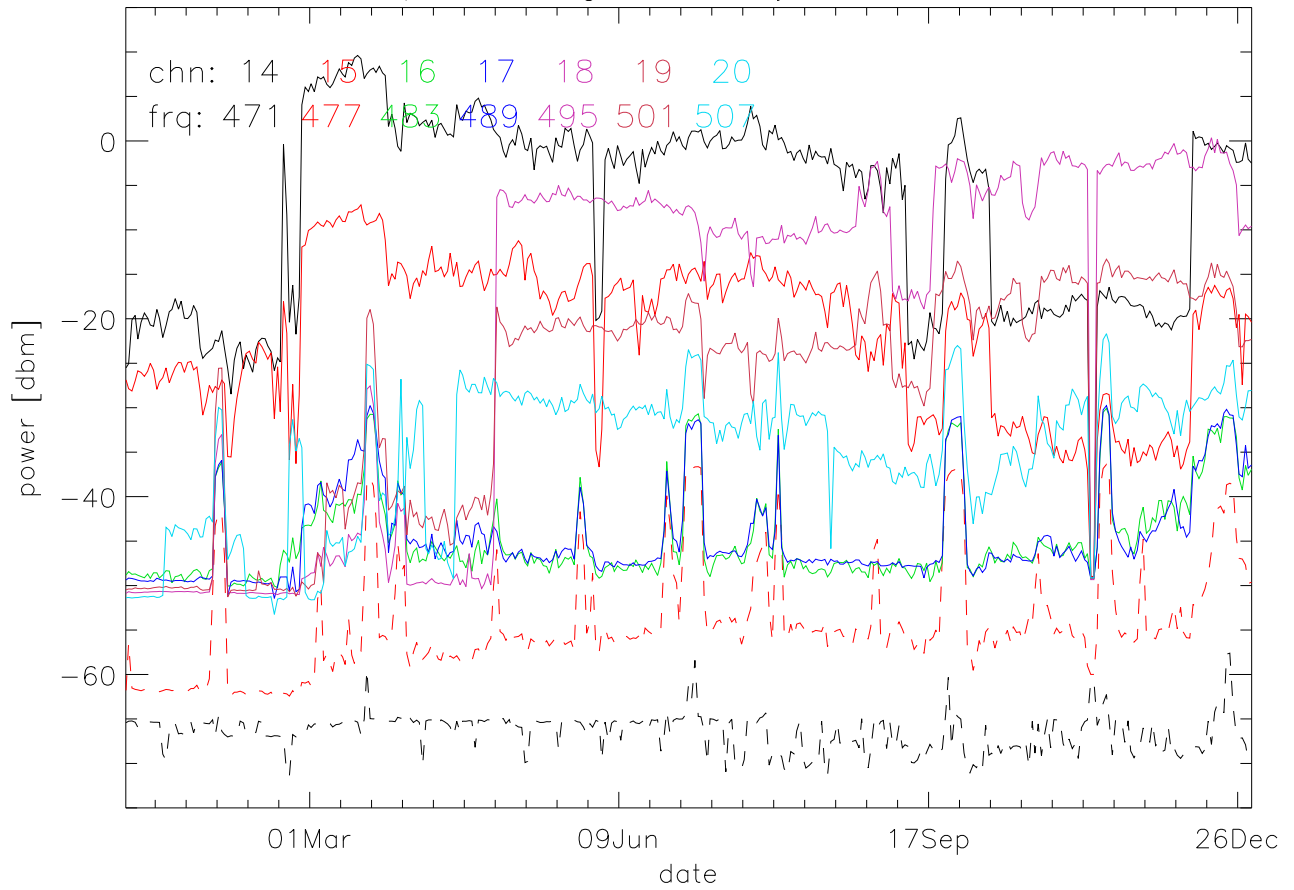

TV stations hilltopMonitoring 2003:daily median. 550Mhz RfiBand

TV stations hilltopMonitoring 2003:daily median. 550Mhz RfiBand

TV stations hilltopMonitoring 2003:daily median. 550Mhz RfiBand

TV stations hilltopMonitoring 2003:daily median. 550Mhz RfiBand

TV stations hilltopMonitoring 2003:daily median. 725Mhz RfiBand

TV stations hilltopMonitoring 2003:daily median. 725Mhz RfiBand

TV stations hilltopMonitoring 2003:daily median. 725Mhz RfiBand

TV stations hilltopMonitoring 2003:daily median. 725Mhz RfiBand

TV stations hilltopMonitoring 2003:daily median. 725Mhz RfiBand