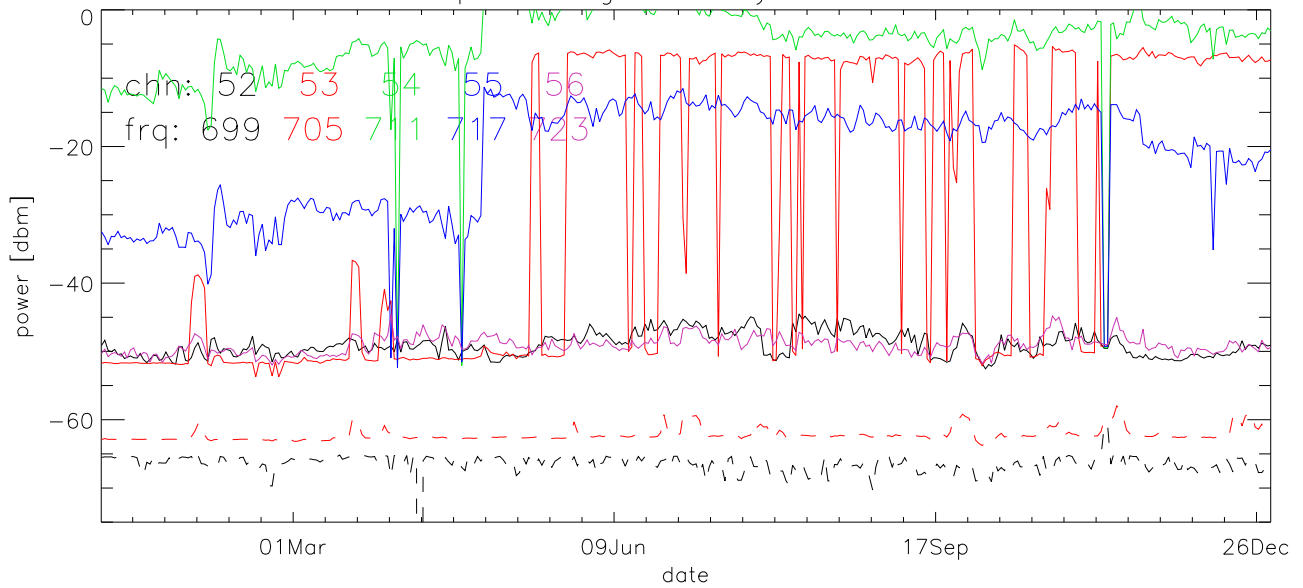

TV stations hilltopMonitoring 2003:daily median. 550Mhz RfiBand

TV stations hilltopMonitoring 2003:daily median. 550Mhz RfiBand

TV stations hilltopMonitoring 2003:daily median. 550Mhz RfiBand

TV stations hilltopMonitoring 2003:daily median. 550Mhz RfiBand

TV stations hilltopMonitoring 2003:daily median. 725Mhz RfiBand

TV stations hilltopMonitoring 2003:daily median. 725Mhz RfiBand

TV stations hilltopMonitoring 2003:daily median. 725Mhz RfiBand

TV stations hilltopMonitoring 2003:daily median. 725Mhz RfiBand

TV stations hilltopMonitoring 2003:daily median. 725Mhz RfiBand