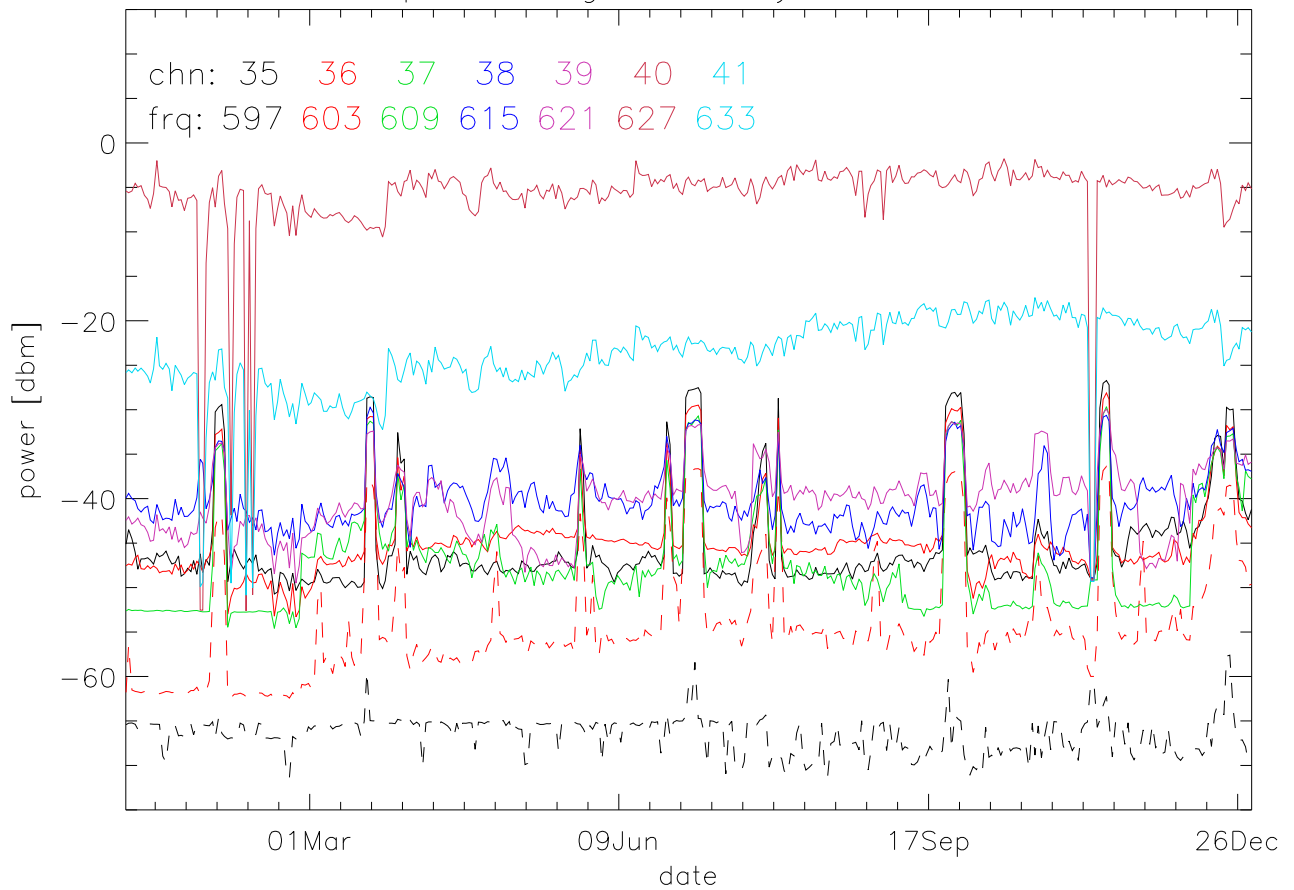

TV stations hilltopMonitoring 2003:daily median. 550Mhz RfiBand

TV stations hilltopMonitoring 2003:daily median. 550Mhz RfiBand

TV stations hilltopMonitoring 2003:daily median. 550Mhz RfiBand

TV stations hilltopMonitoring 2003:daily median. 550Mhz RfiBand

TV stations hilltopMonitoring 2003:daily median. 725Mhz RfiBand

TV stations hilltopMonitoring 2003:daily median. 725Mhz RfiBand

TV stations hilltopMonitoring 2003:daily median. 725Mhz RfiBand

TV stations hilltopMonitoring 2003:daily median. 725Mhz RfiBand

TV stations hilltopMonitoring 2003:daily median. 725Mhz RfiBand