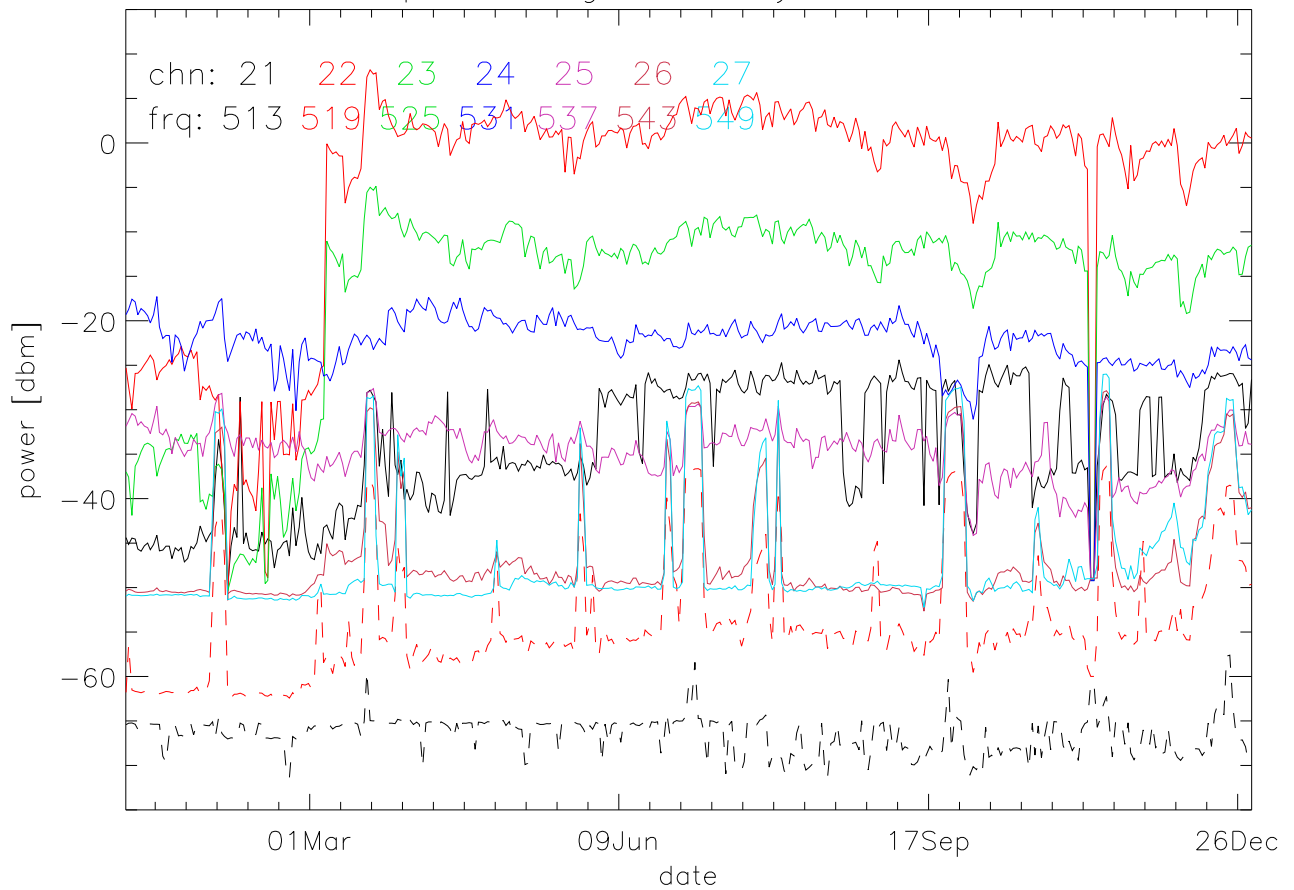

TV stations hilltopMonitoring 2003:daily median. 550Mhz RfiBand

TV stations hilltopMonitoring 2003:daily median. 550Mhz RfiBand

TV stations hilltopMonitoring 2003:daily median. 550Mhz RfiBand

TV stations hilltopMonitoring 2003:daily median. 550Mhz RfiBand

TV stations hilltopMonitoring 2003:daily median. 725Mhz RfiBand

TV stations hilltopMonitoring 2003:daily median. 725Mhz RfiBand

TV stations hilltopMonitoring 2003:daily median. 725Mhz RfiBand

TV stations hilltopMonitoring 2003:daily median. 725Mhz RfiBand

TV stations hilltopMonitoring 2003:daily median. 725Mhz RfiBand