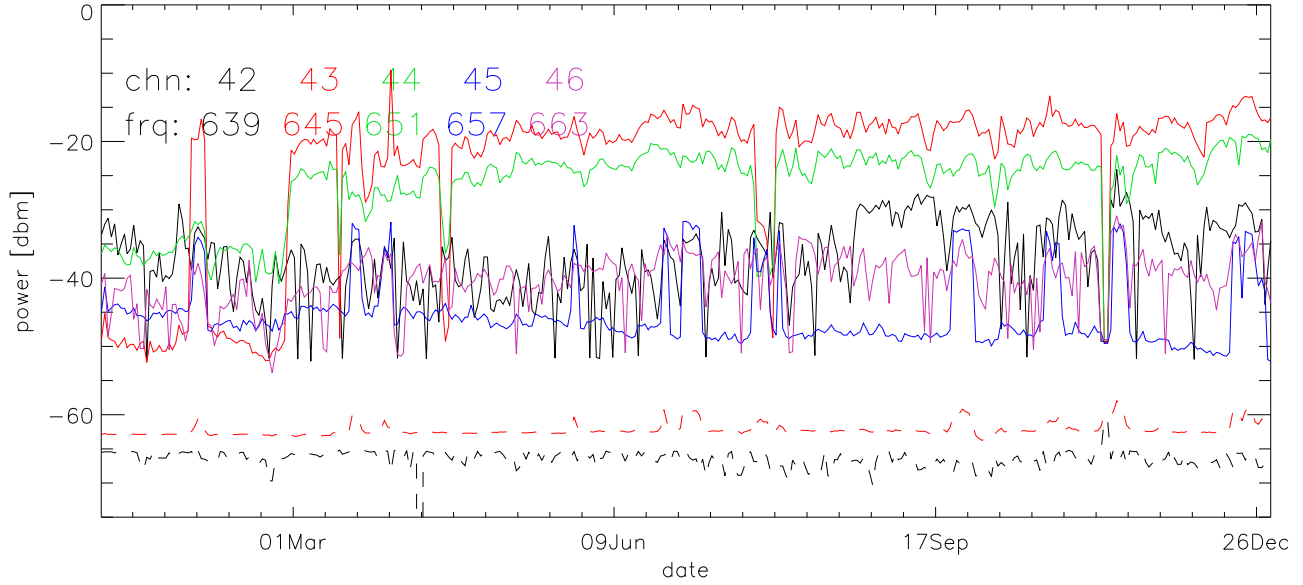

TV stations hilltopMonitoring 2003:daily median. 550Mhz RfiBand

TV stations hilltopMonitoring 2003:daily median. 550Mhz RfiBand

TV stations hilltopMonitoring 2003:daily median. 550Mhz RfiBand

TV stations hilltopMonitoring 2003:daily median. 550Mhz RfiBand

TV stations hilltopMonitoring 2003:daily median. 725Mhz RfiBand

TV stations hilltopMonitoring 2003:daily median. 725Mhz RfiBand

TV stations hilltopMonitoring 2003:daily median. 725Mhz RfiBand

TV stations hilltopMonitoring 2003:daily median. 725Mhz RfiBand

TV stations hilltopMonitoring 2003:daily median. 725Mhz RfiBand