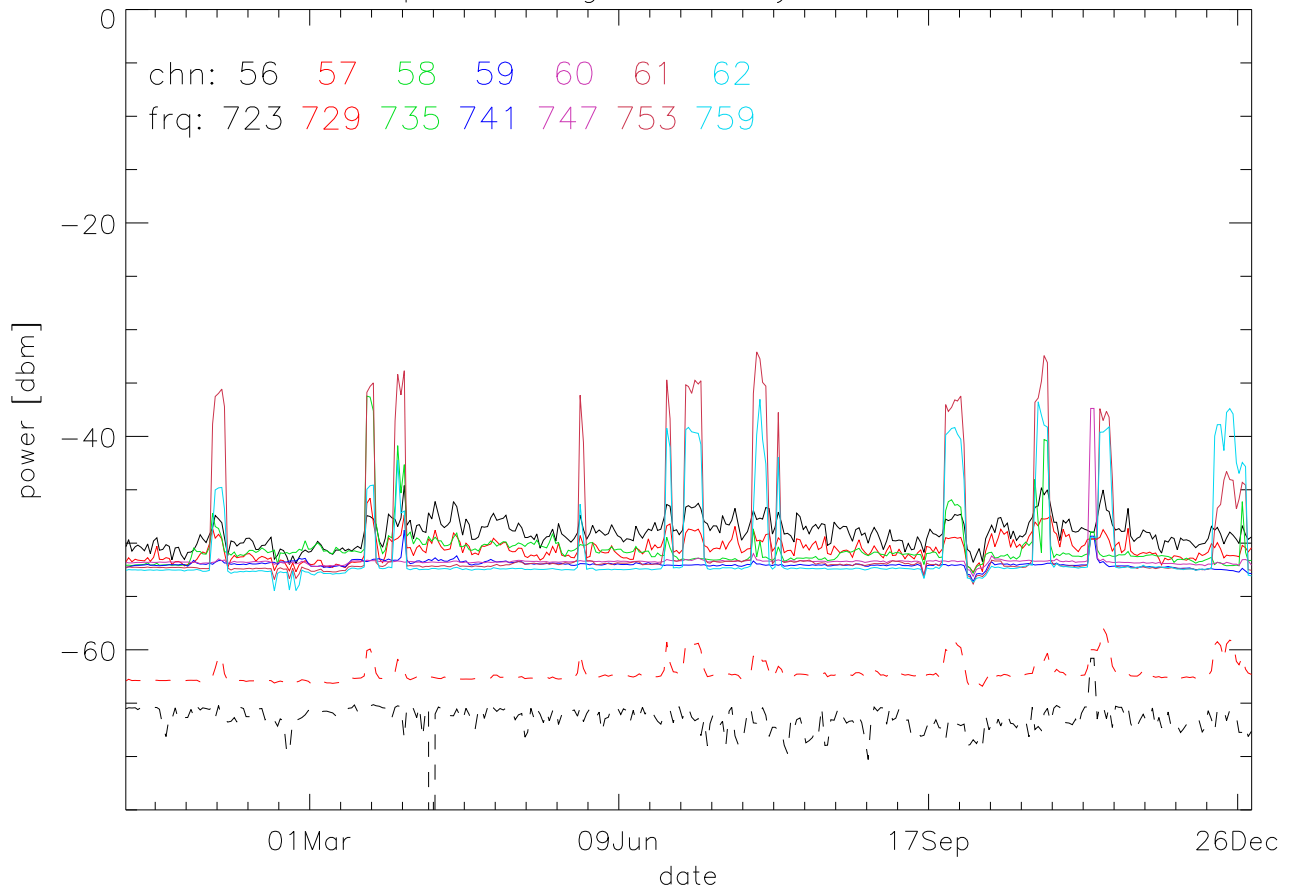

TV stations hilltopMonitoring 2003:daily median. 725Mhz RfiBand

TV stations hilltopMonitoring 2003:daily median. 725Mhz RfiBand

TV stations hilltopMonitoring 2003:daily median. 725Mhz RfiBand

TV stations hilltopMonitoring 2003:daily median. 725Mhz RfiBand

TV stations hilltopMonitoring 2003:daily median. 725Mhz RfiBand