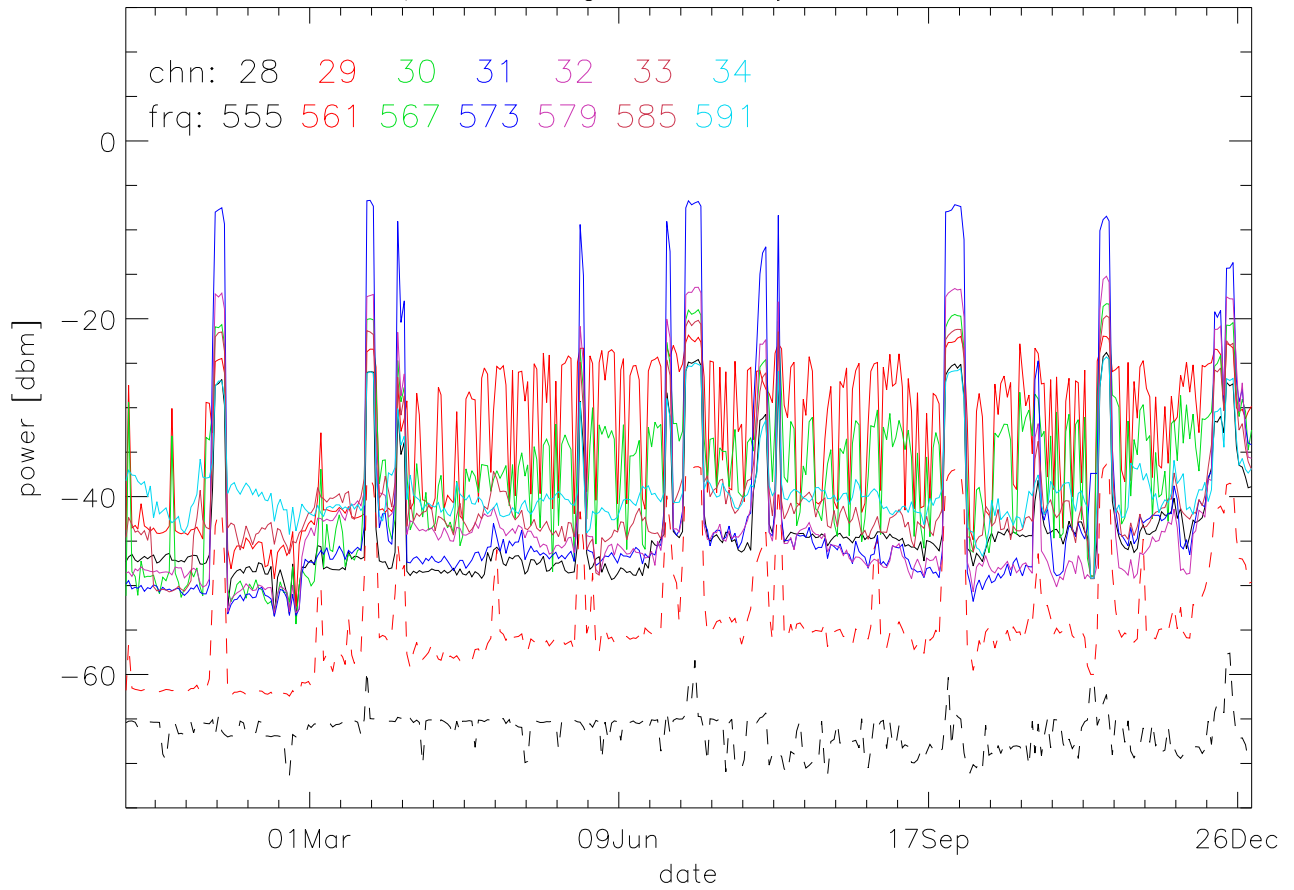

TV stations hilltopMonitoring 2003:daily median. 550Mhz RfiBand

TV stations hilltopMonitoring 2003:daily median. 550Mhz RfiBand

TV stations hilltopMonitoring 2003:daily median. 550Mhz RfiBand

TV stations hilltopMonitoring 2003:daily median. 550Mhz RfiBand

TV stations hilltopMonitoring 2003:daily median. 725Mhz RfiBand

TV stations hilltopMonitoring 2003:daily median. 725Mhz RfiBand

TV stations hilltopMonitoring 2003:daily median. 725Mhz RfiBand

TV stations hilltopMonitoring 2003:daily median. 725Mhz RfiBand

TV stations hilltopMonitoring 2003:daily median. 725Mhz RfiBand