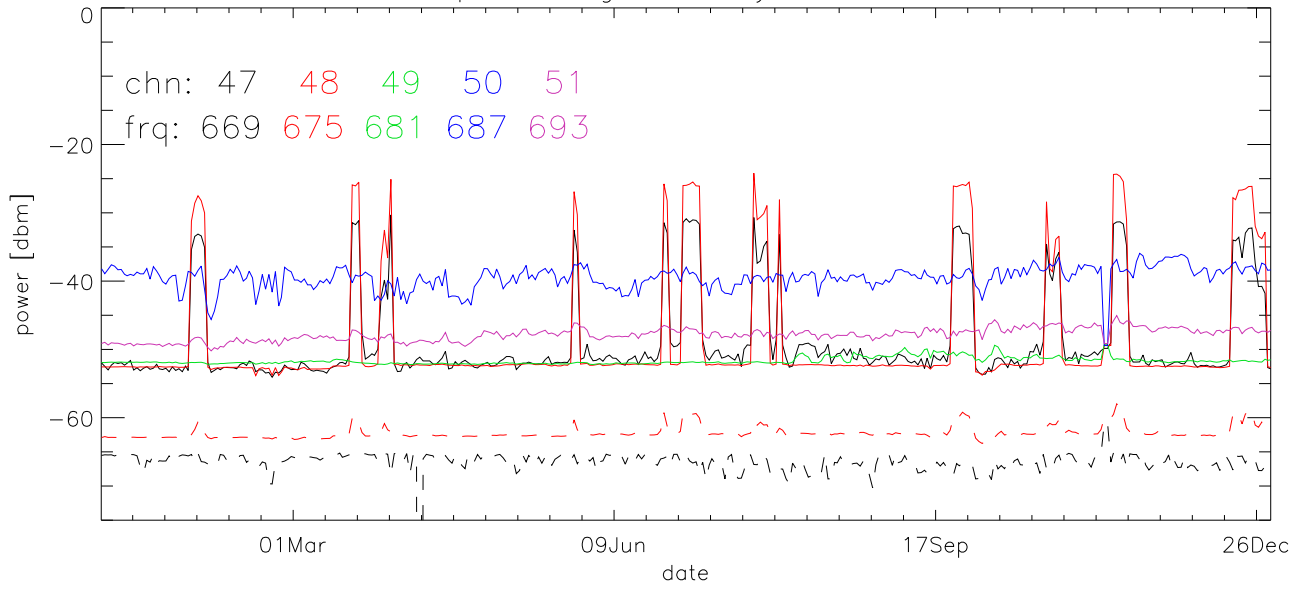

TV stations hilltopMonitoring 2003:daily median. 550Mhz RfiBand

TV stations hilltopMonitoring 2003:daily median. 550Mhz RfiBand

TV stations hilltopMonitoring 2003:daily median. 550Mhz RfiBand

TV stations hilltopMonitoring 2003:daily median. 550Mhz RfiBand

TV stations hilltopMonitoring 2003:daily median. 725Mhz RfiBand

TV stations hilltopMonitoring 2003:daily median. 725Mhz RfiBand

TV stations hilltopMonitoring 2003:daily median. 725Mhz RfiBand

TV stations hilltopMonitoring 2003:daily median. 725Mhz RfiBand

TV stations hilltopMonitoring 2003:daily median. 725Mhz RfiBand