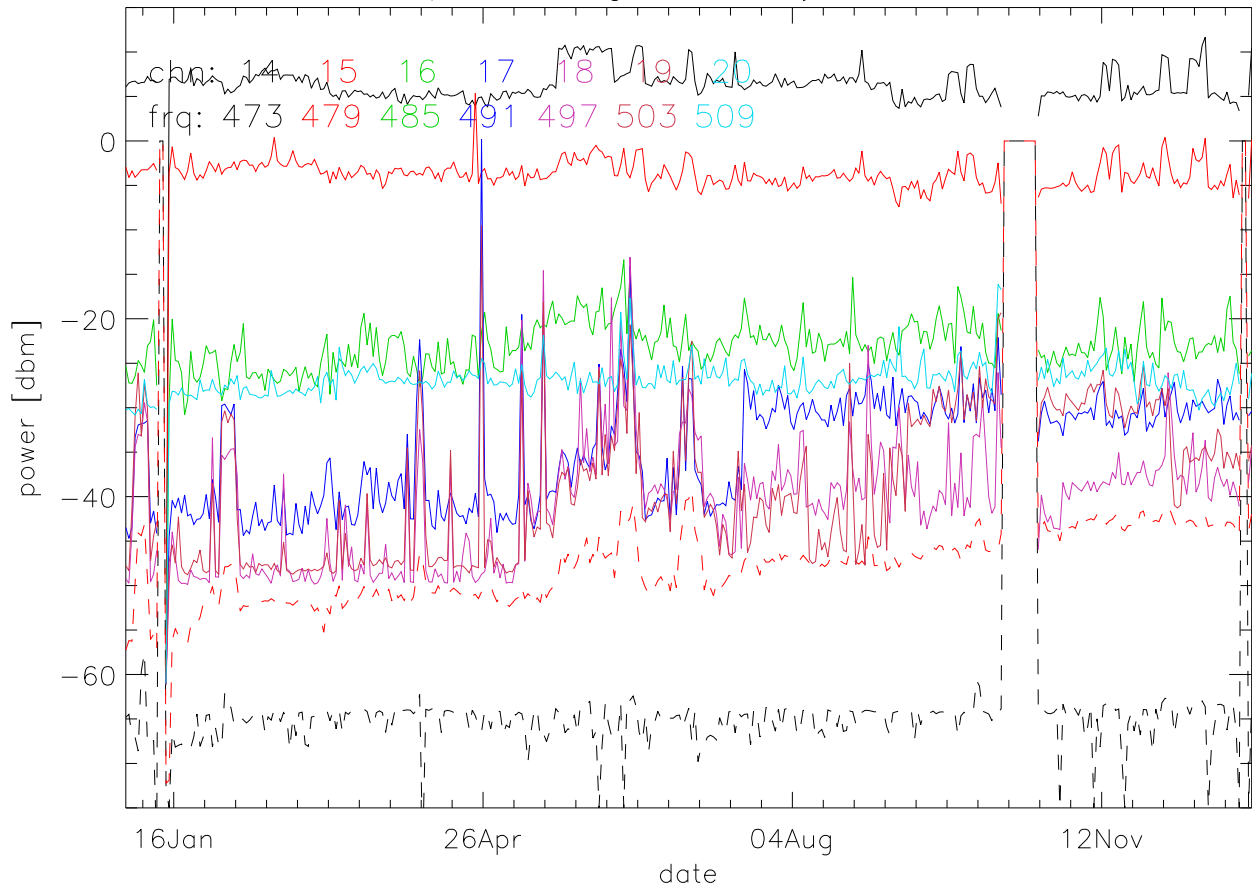

TV stations hilltopMonitoring 2019:daily max. 550Mhz RfiBand

TV stations hilltopMonitoring 2019:daily max. 550Mhz RfiBand

TV stations hilltopMonitoring 2019:daily max. 550Mhz RfiBand

TV stations hilltopMonitoring 2019:daily max. 550Mhz RfiBand