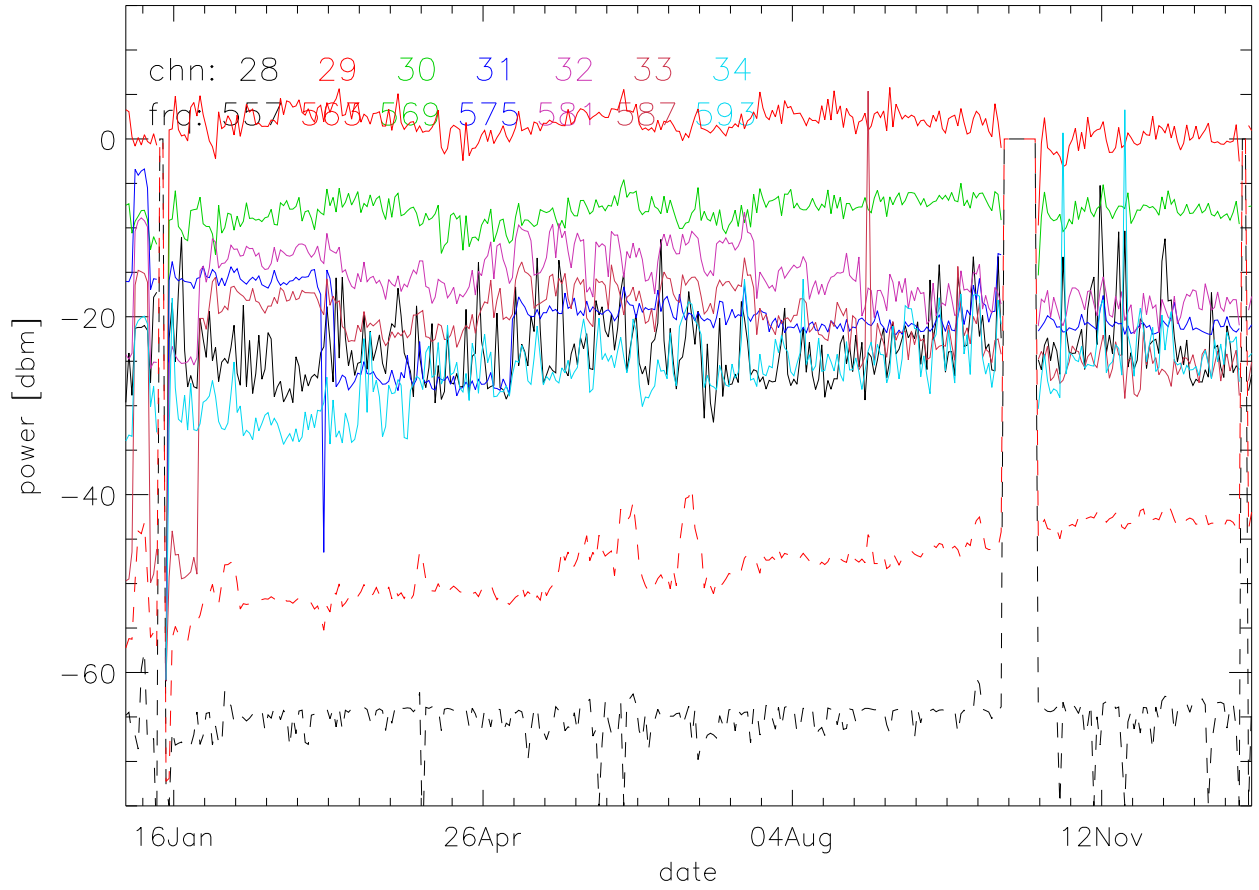

TV stations hilltopMonitoring 2019:daily max. 550Mhz RfiBand

TV stations hilltopMonitoring 2019:daily max. 550Mhz RfiBand

TV stations hilltopMonitoring 2019:daily max. 550Mhz RfiBand

TV stations hilltopMonitoring 2019:daily max. 550Mhz RfiBand