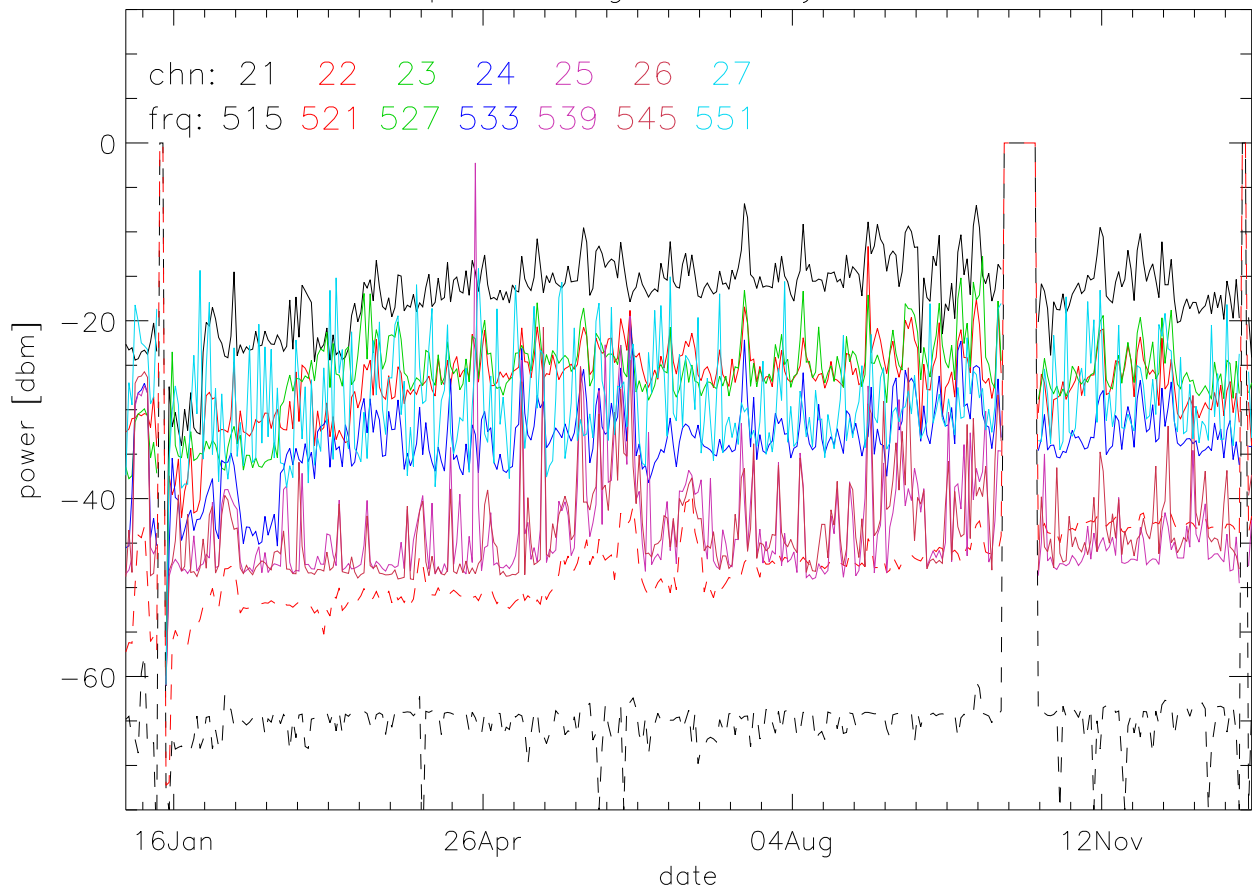

TV stations hilltopMonitoring 2019:daily max. 550Mhz RfiBand

TV stations hilltopMonitoring 2019:daily max. 550Mhz RfiBand

TV stations hilltopMonitoring 2019:daily max. 550Mhz RfiBand

TV stations hilltopMonitoring 2019:daily max. 550Mhz RfiBand