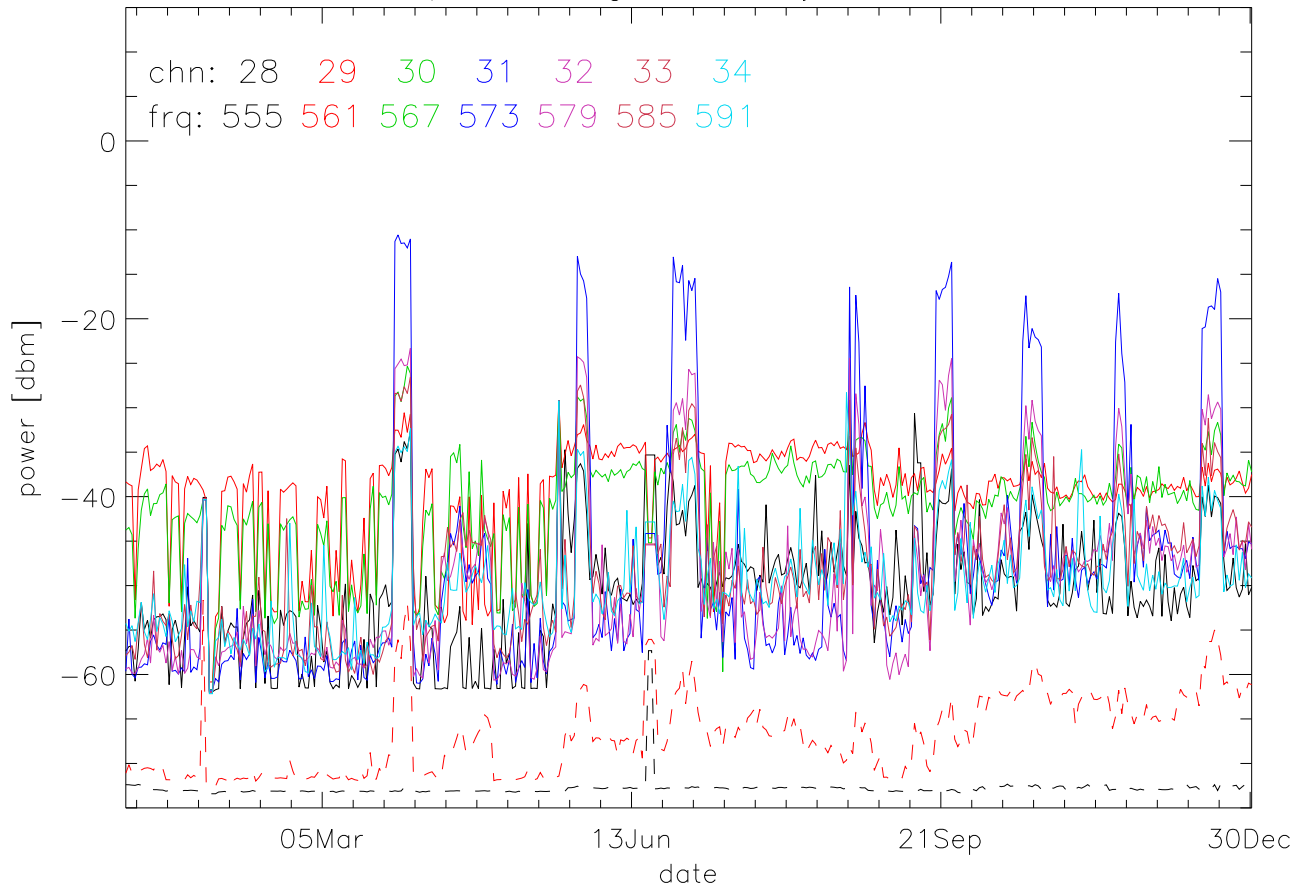

TV stations hilltopMonitoring 2006:daily max. 550Mhz RfiBand

TV stations hilltopMonitoring 2006:daily max. 550Mhz RfiBand

TV stations hilltopMonitoring 2006:daily max. 550Mhz RfiBand

TV stations hilltopMonitoring 2006:daily max. 550Mhz RfiBand