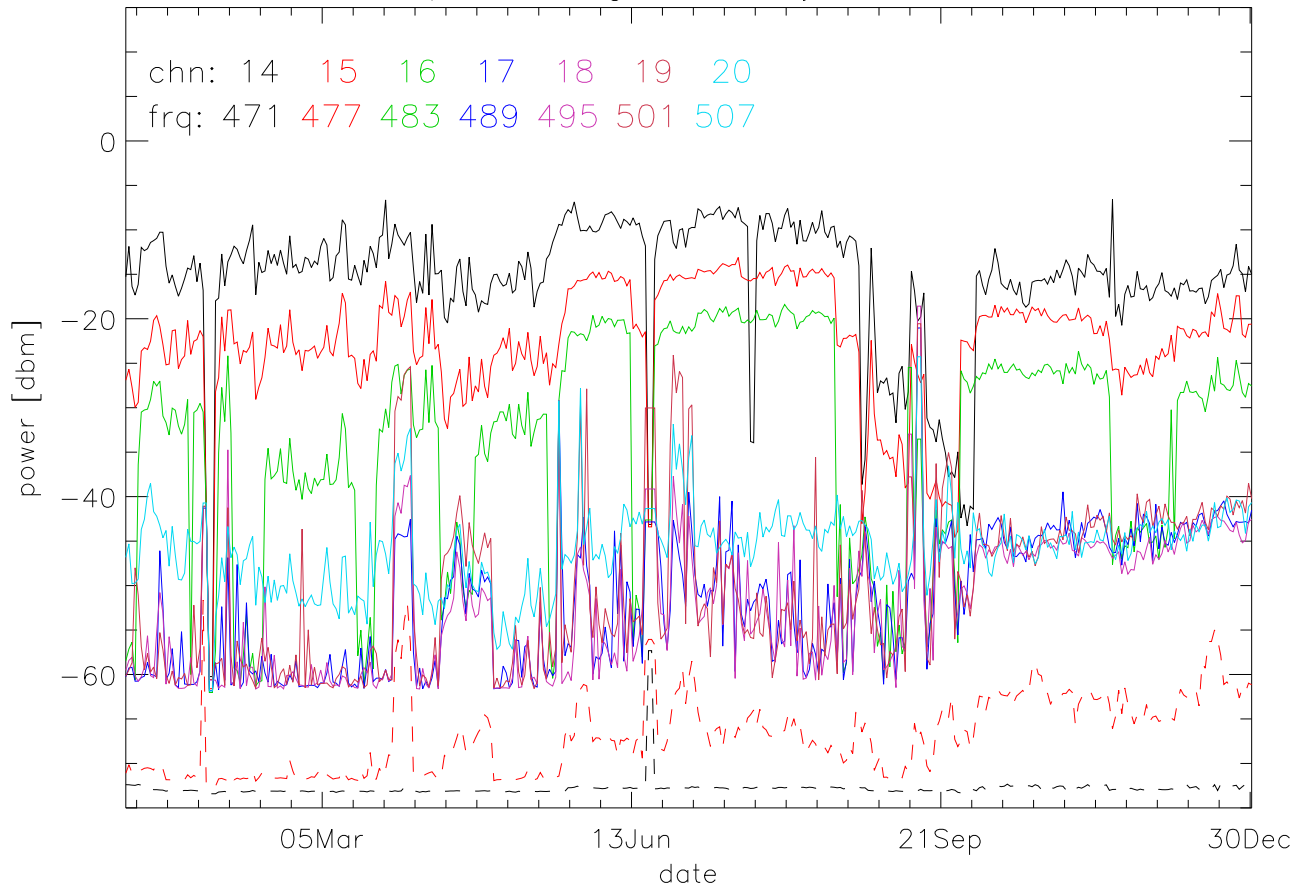

TV stations hilltopMonitoring 2006:daily max. 550Mhz RfiBand

TV stations hilltopMonitoring 2006:daily max. 550Mhz RfiBand

TV stations hilltopMonitoring 2006:daily max. 550Mhz RfiBand

TV stations hilltopMonitoring 2006:daily max. 550Mhz RfiBand