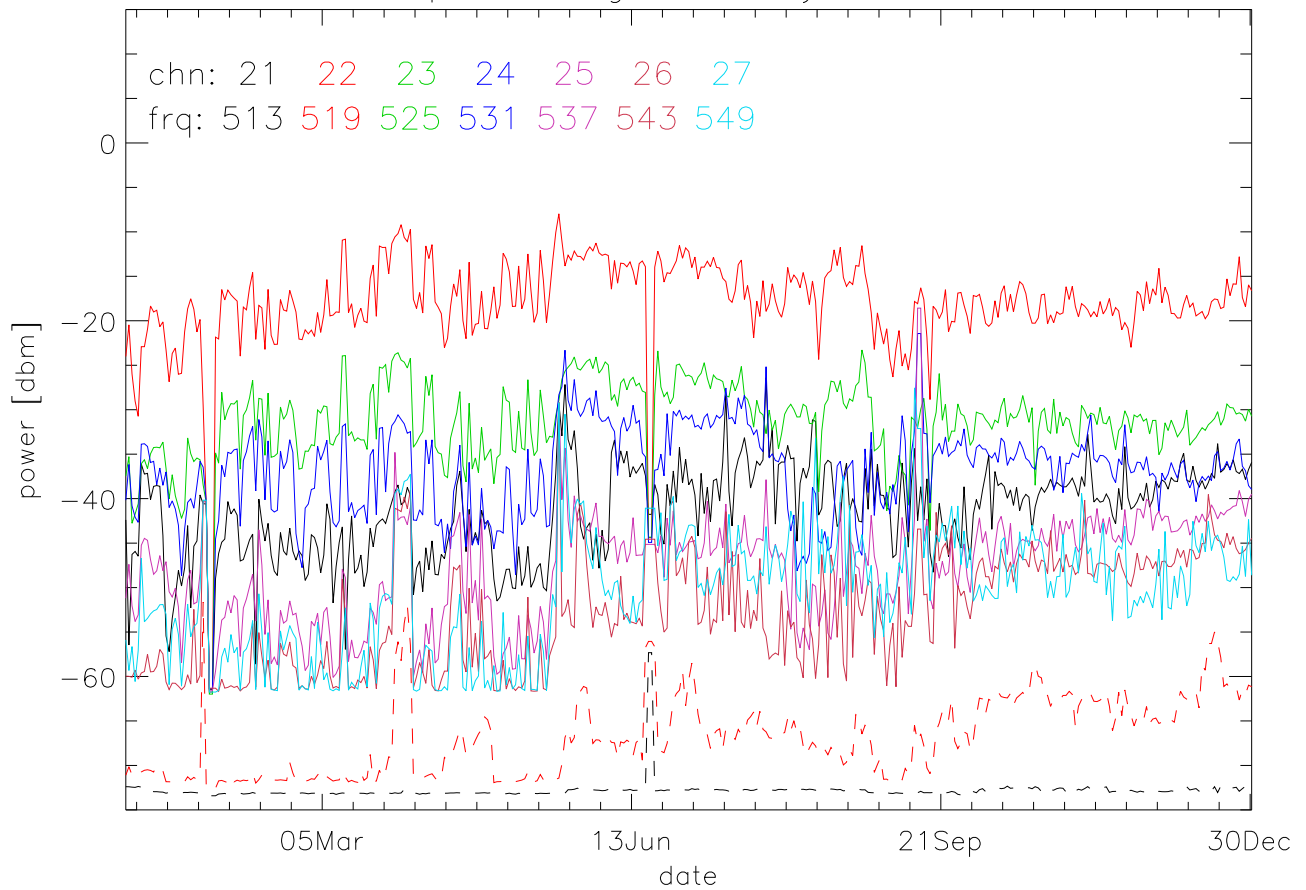

TV stations hilltopMonitoring 2006:daily max. 550Mhz RfiBand

TV stations hilltopMonitoring 2006:daily max. 550Mhz RfiBand

TV stations hilltopMonitoring 2006:daily max. 550Mhz RfiBand

TV stations hilltopMonitoring 2006:daily max. 550Mhz RfiBand