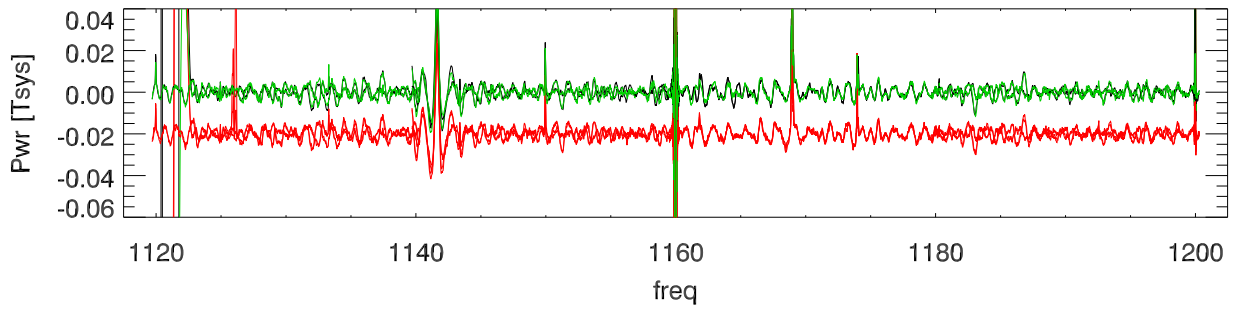

### 50MhzXmter (Dome)