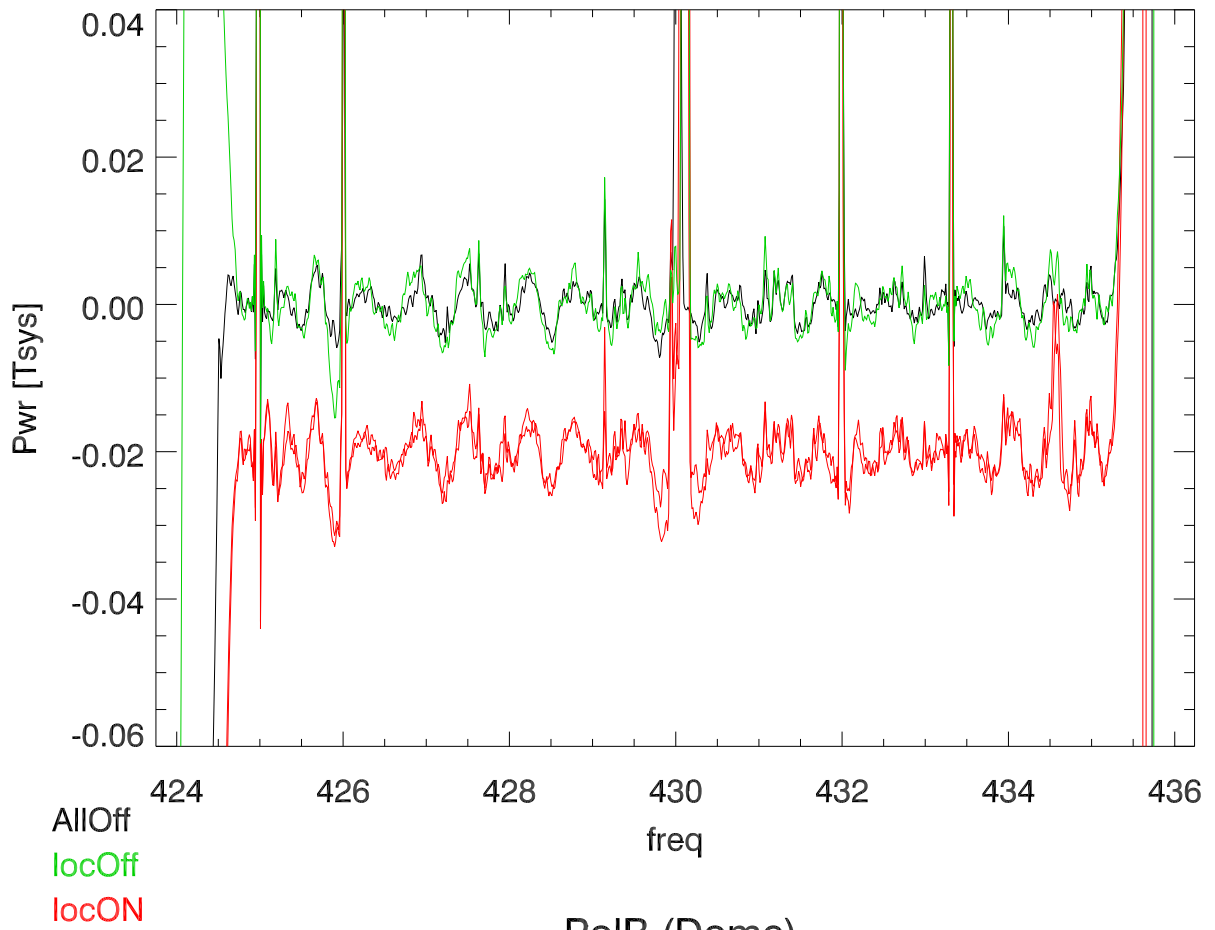

PoIB (Dome)

50MhzXmter PoIA (Dome)

PoIB (Dome)

OldMaintLine PoIA (Dome)

PoIB (Dome)