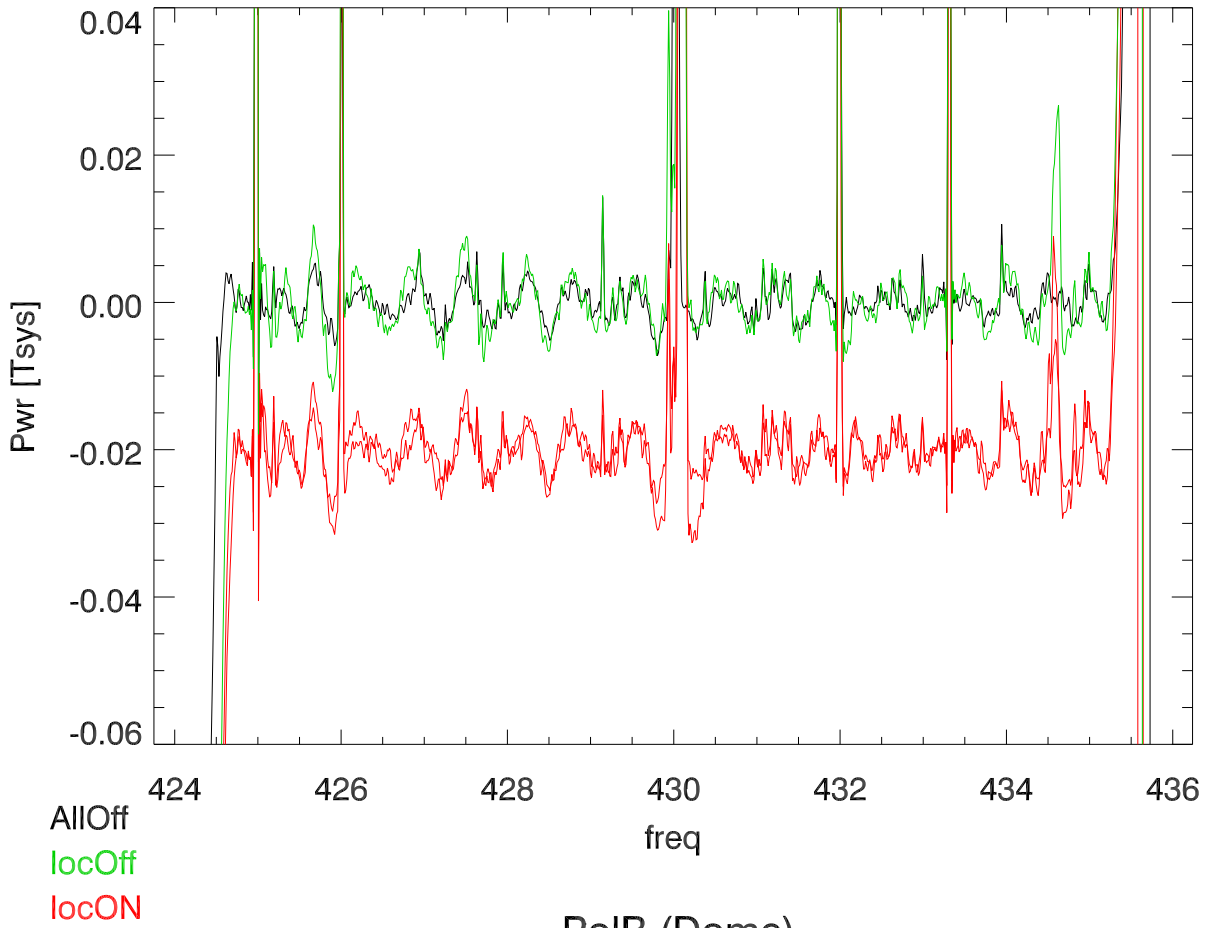

PoIB (Dome)

50MhzXmter PoIA (Dome)

PoIB (Dome)

OldMaintLine PoIA (Dome)

PoIB (Dome)