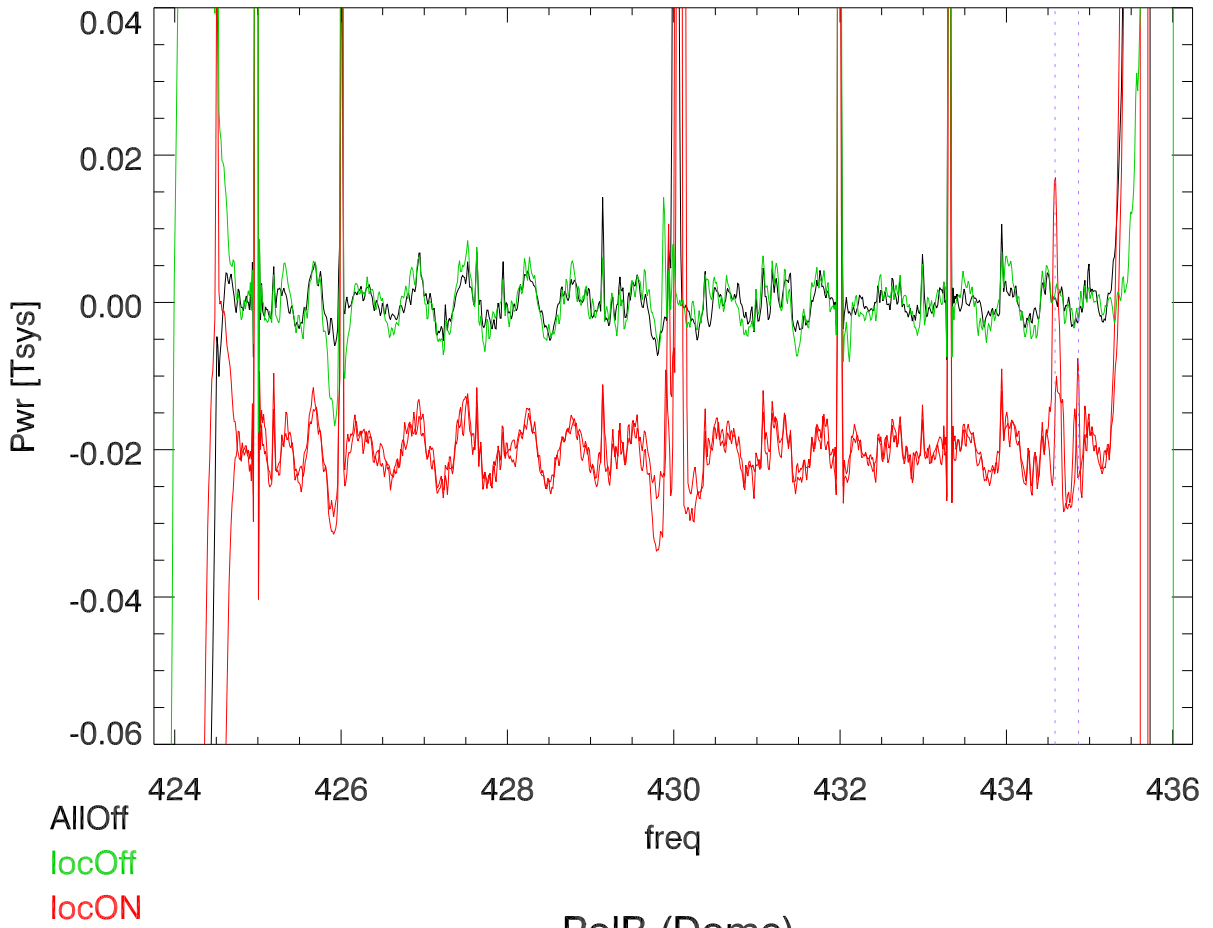

PoIB (Dome)

50MhzXmter PoIA (Dome)

PoIB (Dome)

OldMaintLine PoIA (Dome)

PoIB (Dome)