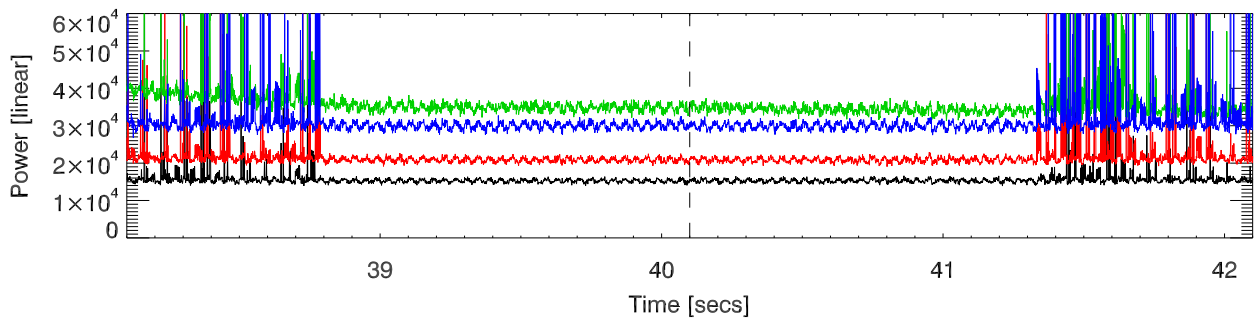

punta salinas blanking regions for date:14may12 rotation:1

rotation:2

rotation:3

rotation:4

rotation:5