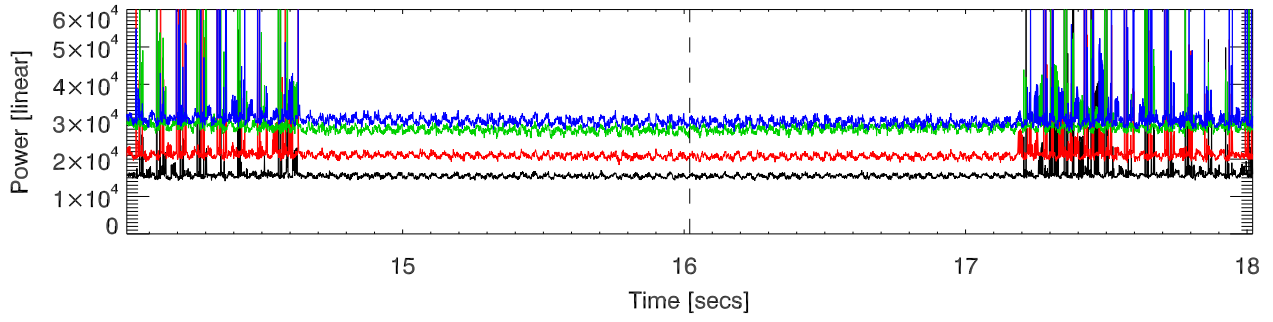

punta salinas blanking regions for date:14may12 rotation:1

rotation:2

rotation:3

rotation:4

rotation:5