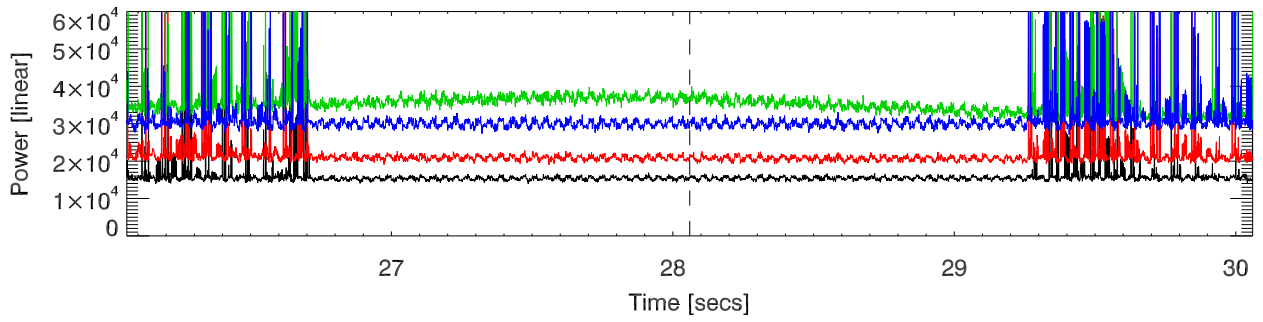

punta salinas blanking regions for date:14may12 rotation:1

rotation:2

rotation:3

rotation:4

rotation:5