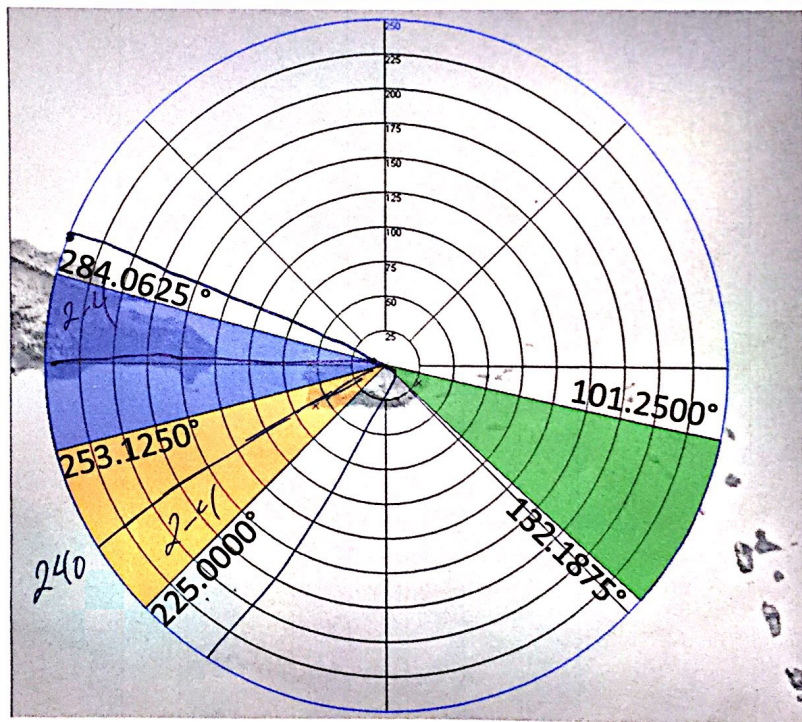

Punta Salinas Frequency Override by Sector

2024

	Rng to Radar (nmi)	Az to Radar (deg)	Freq Override Start (deg)	Freq Override Stop (deg)	Sectors (0-127)	Frequencies to Avoid
Pico Del Este	27.166	116.957	101.2500	132.1875	35-46	21-27 (MHz) 67-73 1249-1261 & 1341-1353
Lajas	59.249	240.031	225.0000	253.1250	79-89	1238-1265 15-29
Punta Borinquen	55.079	270.779	253.1250	284.0625	90-100	1266-1278 & 1324-1336

29-36 58-65

Arecibo
 256.48
 $\pm 15 = 241.48$
 to 271.48
 $\pm 35 = 221.48$
 to 291.48